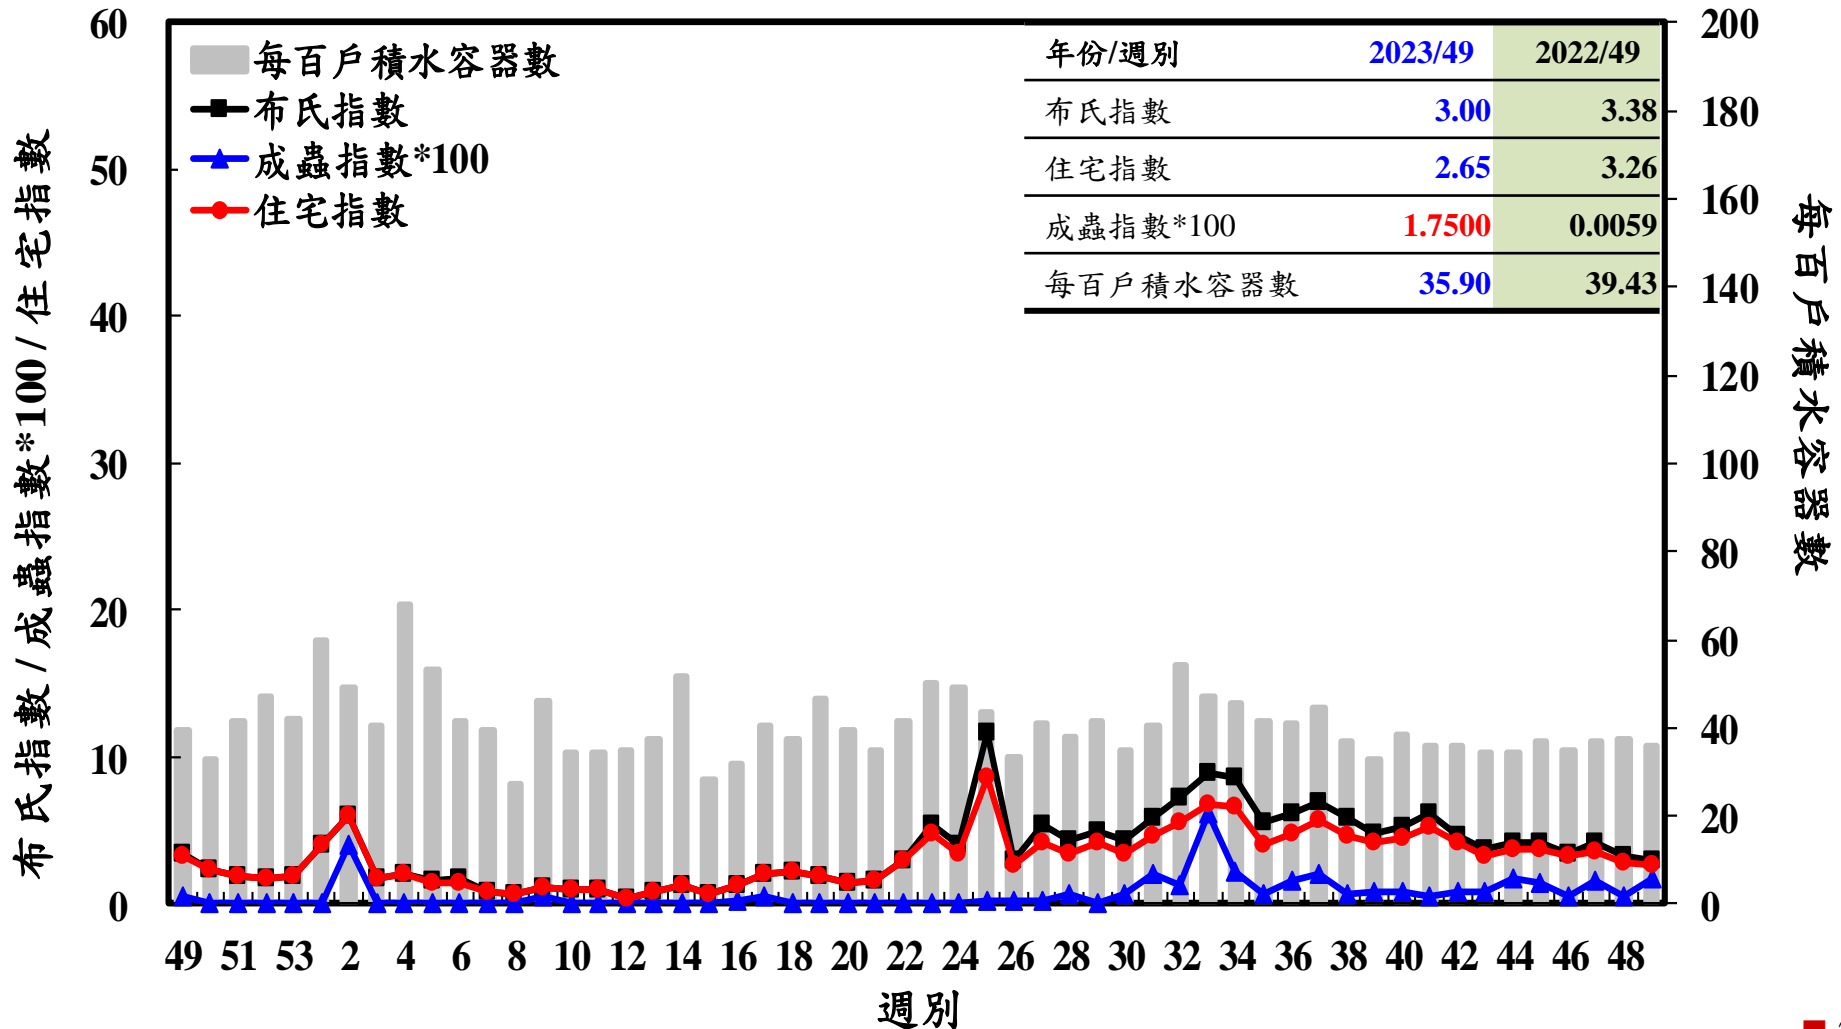

登革熱病媒蚊監測系統-台南市

登革熱病媒蚊監測系統-高雄市

登革熱病媒蚊監測系統-屏東縣