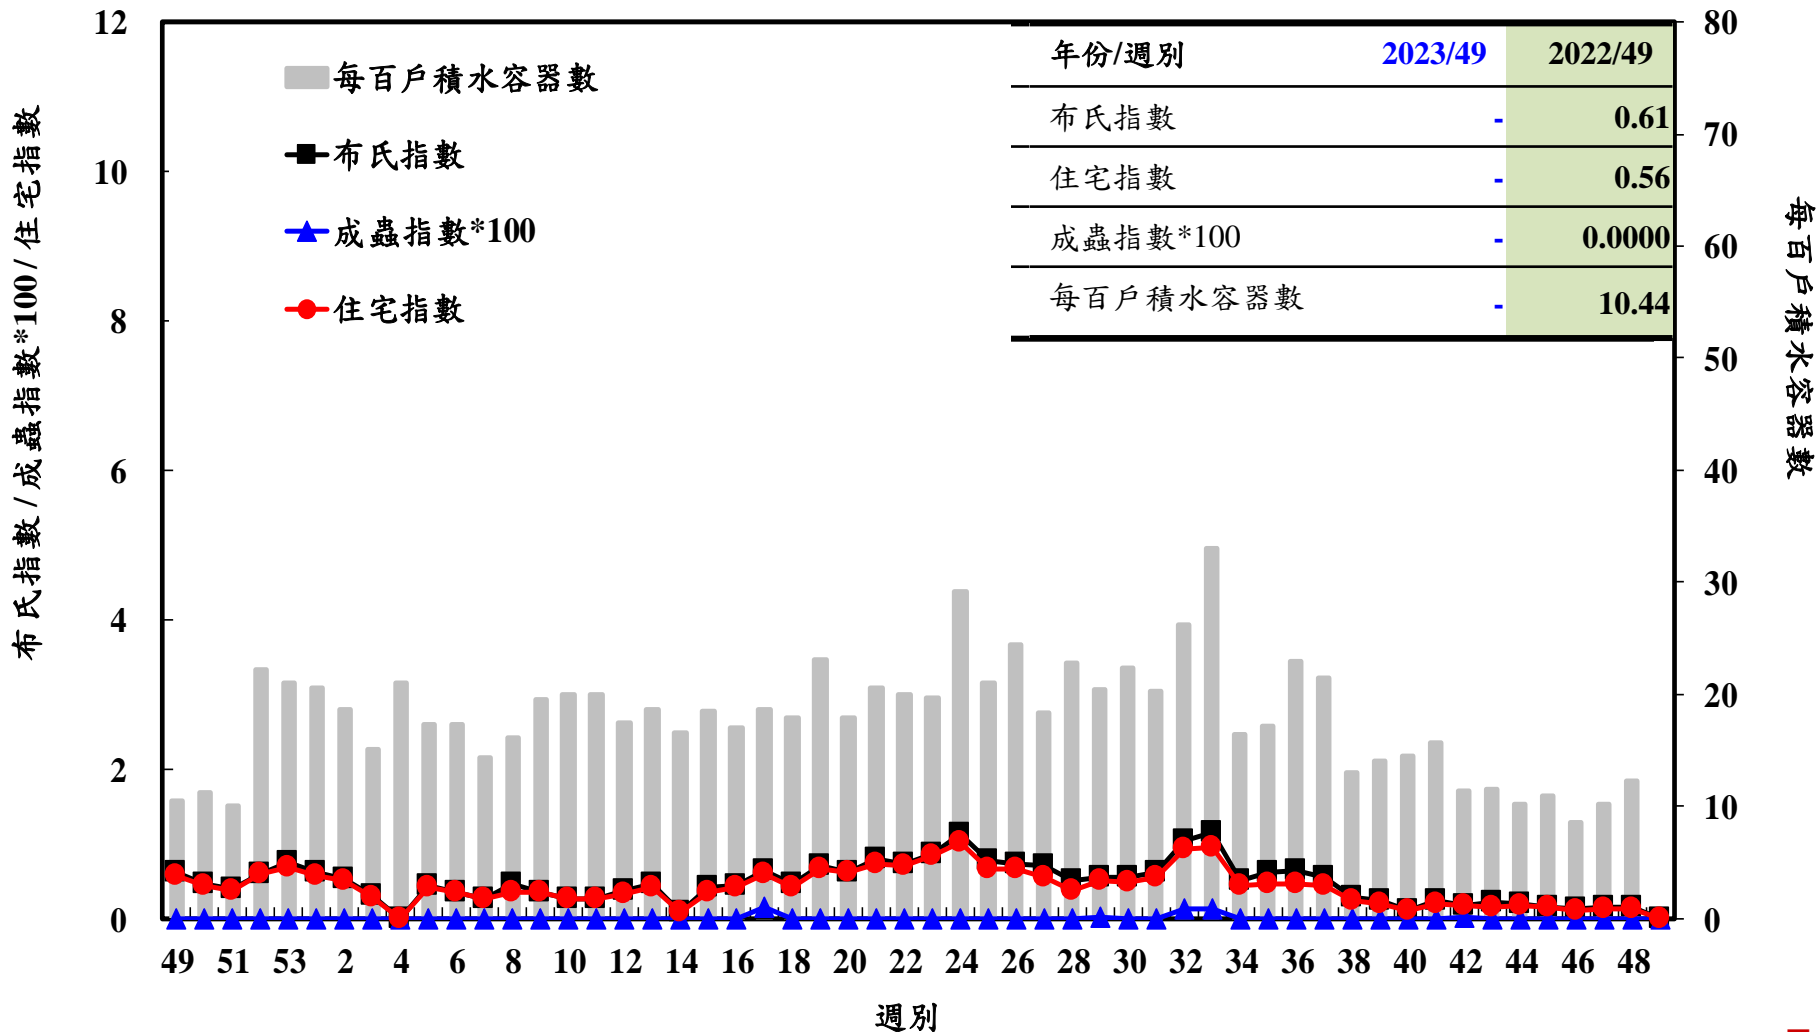

登革熱病媒蚊監測系統-台南市

登革熱病媒蚊監測系統-高雄市

登革熱病媒蚊監測系統-屏東縣