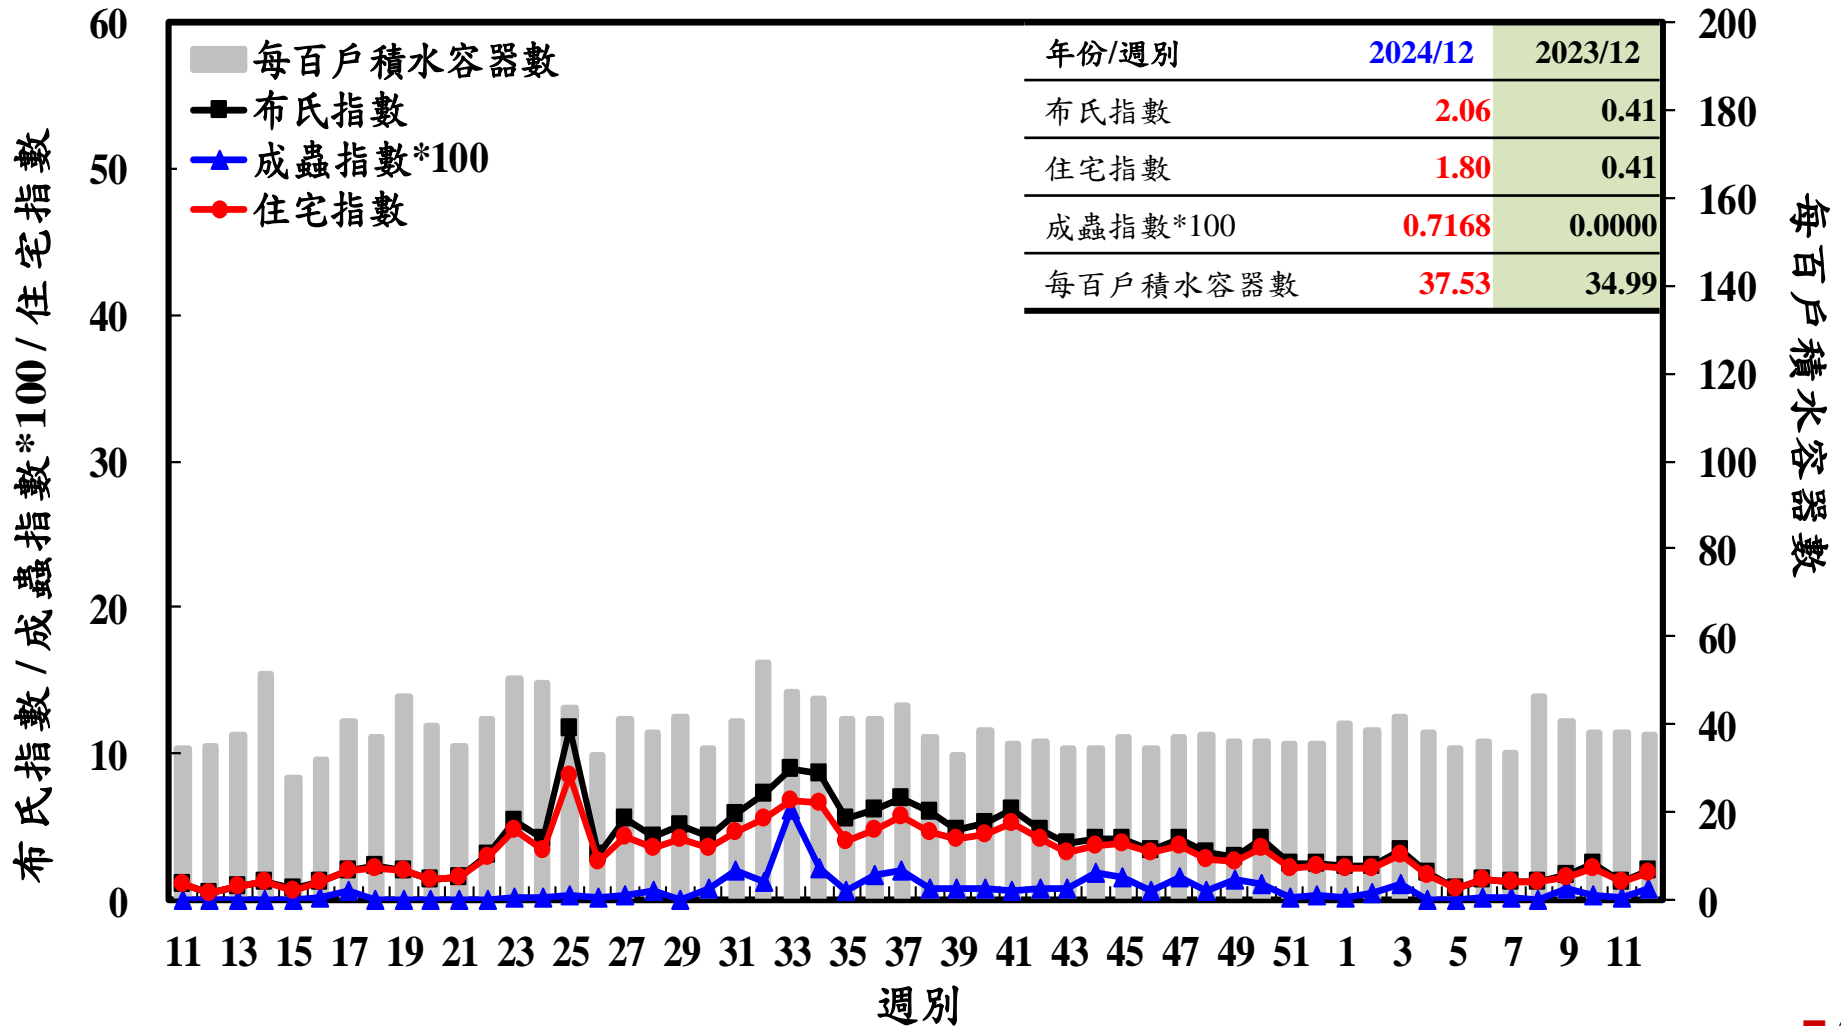

登革熱病媒蚊監測系統-台南市

登革熱病媒蚊監測系統-高雄市

登革熱病媒蚊監測系統-屏東縣