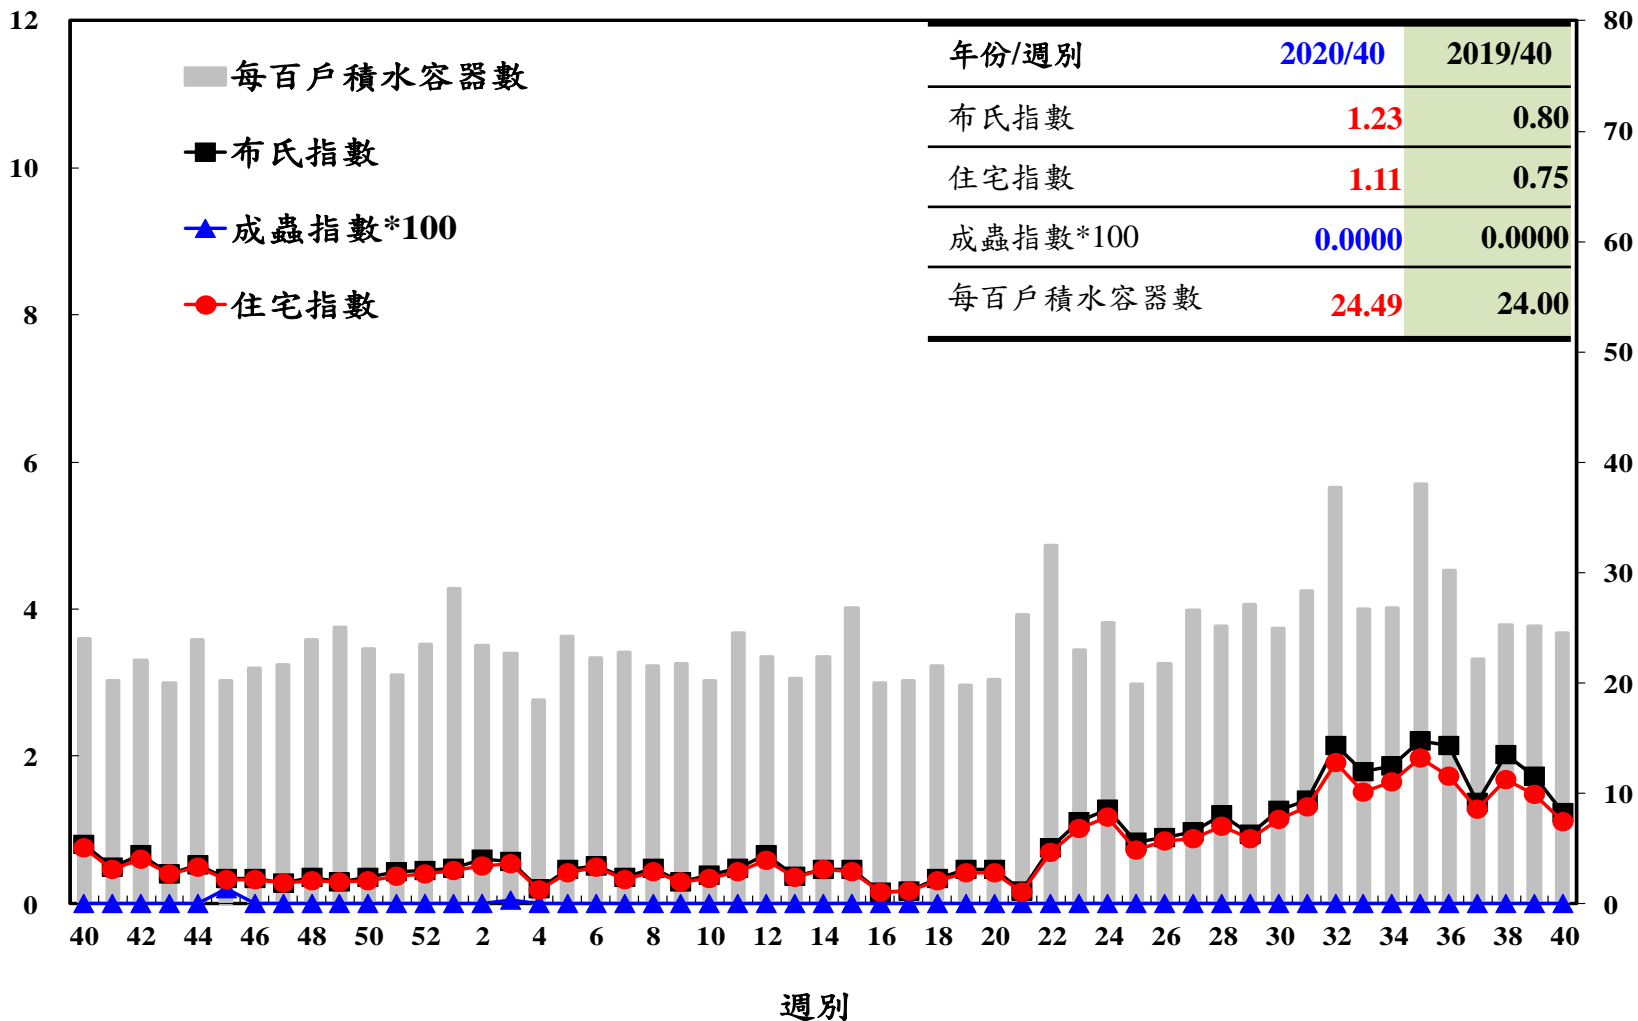

登革熱病媒蚊監測系統-台南市

布氏指數 / 成蟲指數*100 / 住宅指數

每百戶積水容器數

登革熱病媒蚊監測系統-高雄市

登革熱病媒蚊監測系統-屏東縣