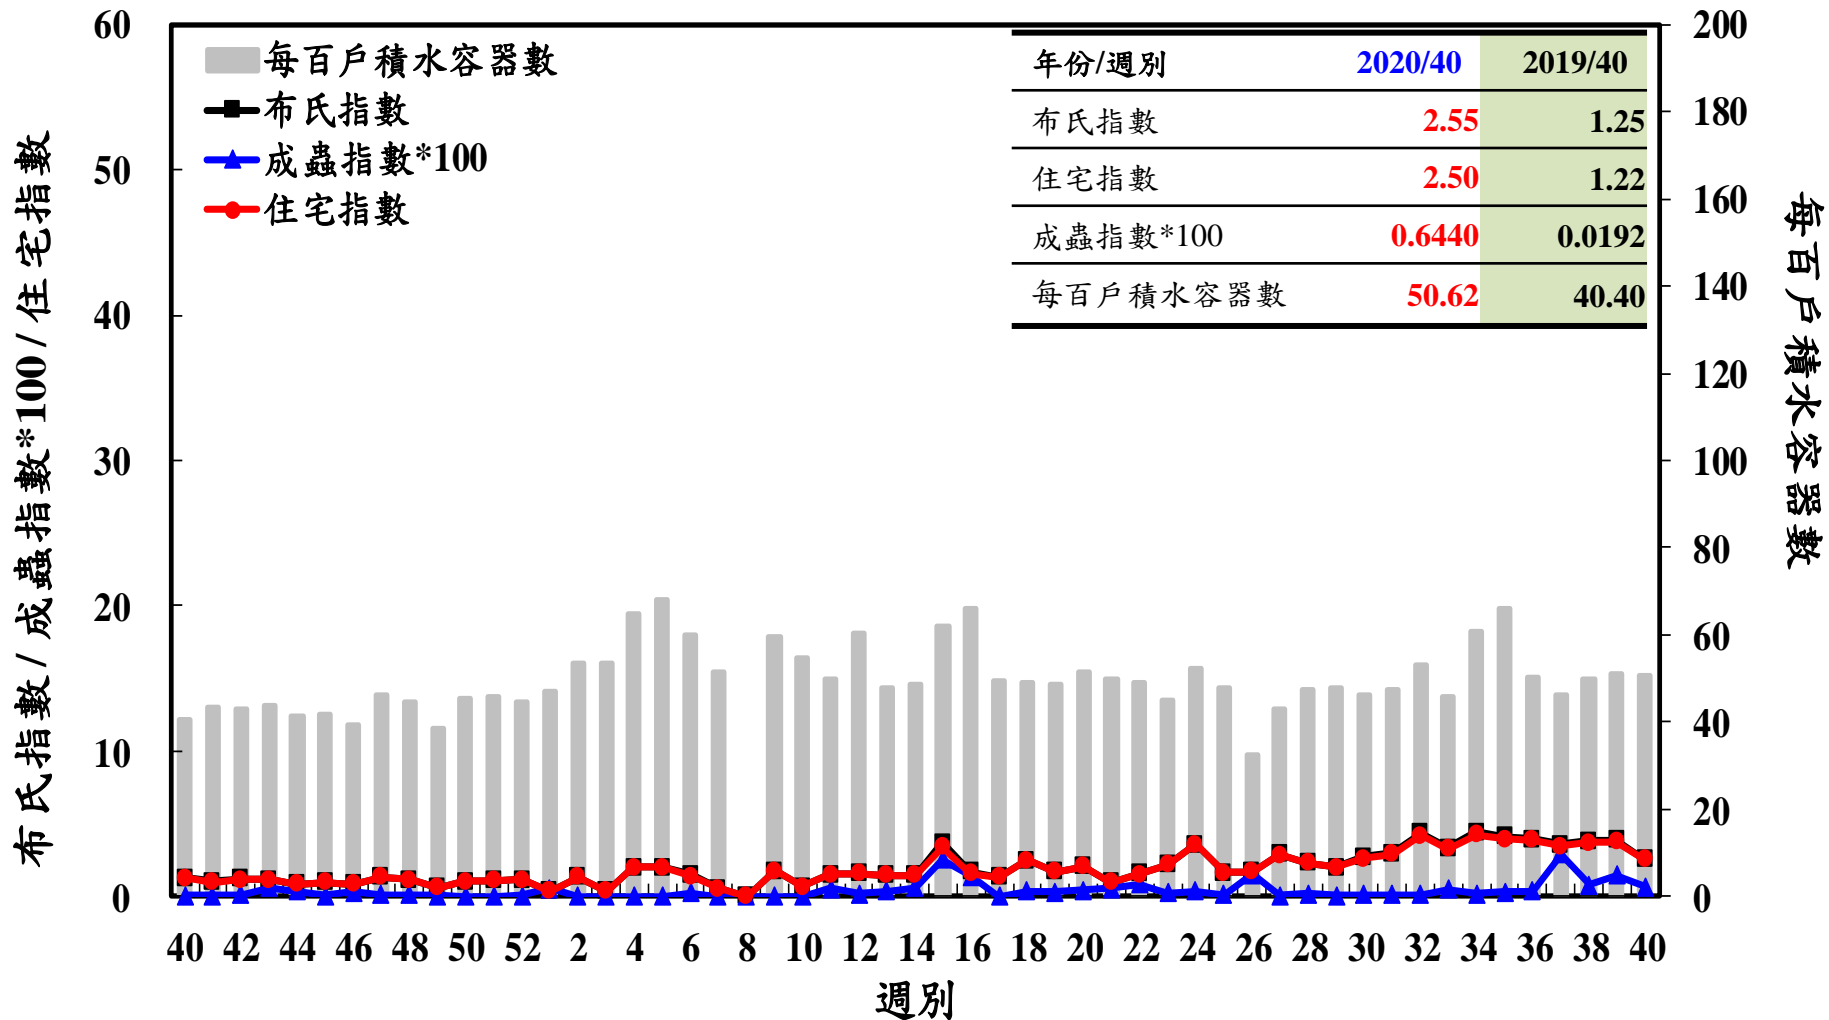

登革熱病媒蚊監測系統-台南市

布氏指數 / 成蟲指數*100 / 住宅指數

每百戶積水容器數

登革熱病媒蚊監測系統-高雄市

登革熱病媒蚊監測系統-屏東縣