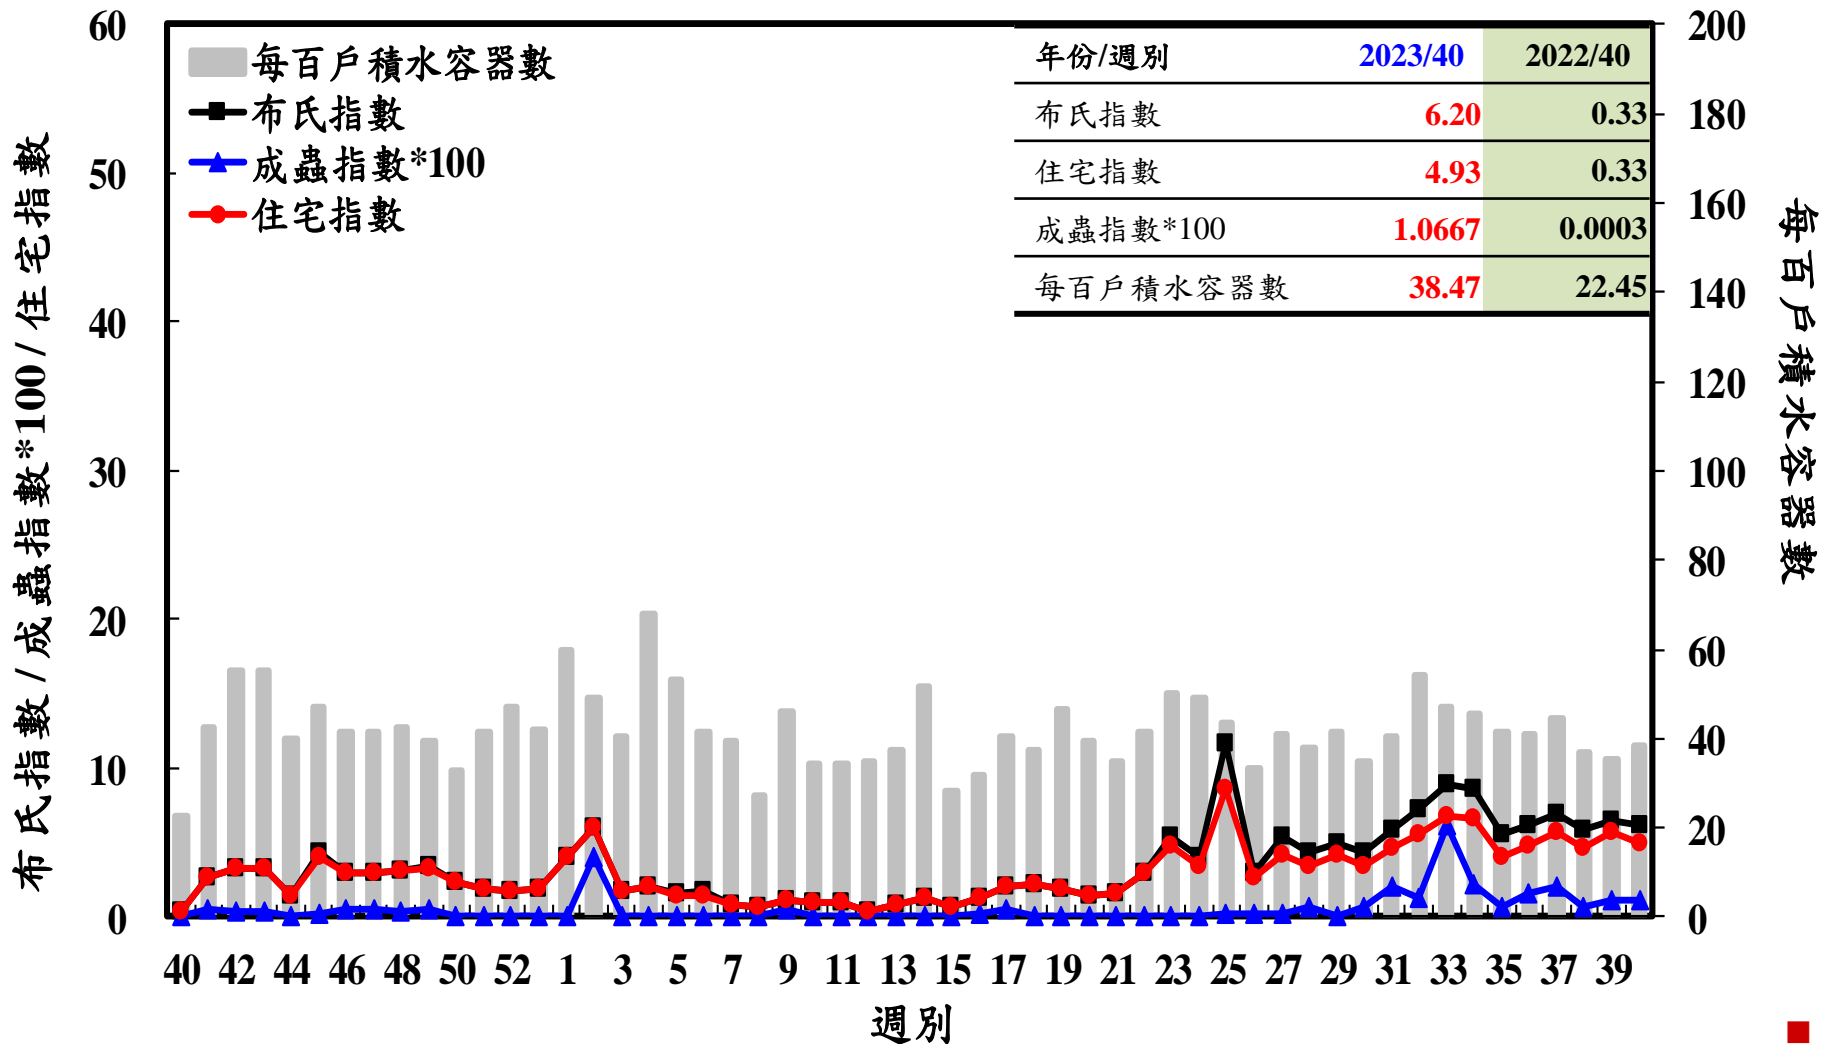

登革熱病媒蚊監測系統-台南市

登革熱病媒蚊監測系統-高雄市

登革熱病媒蚊監測系統-屏東縣