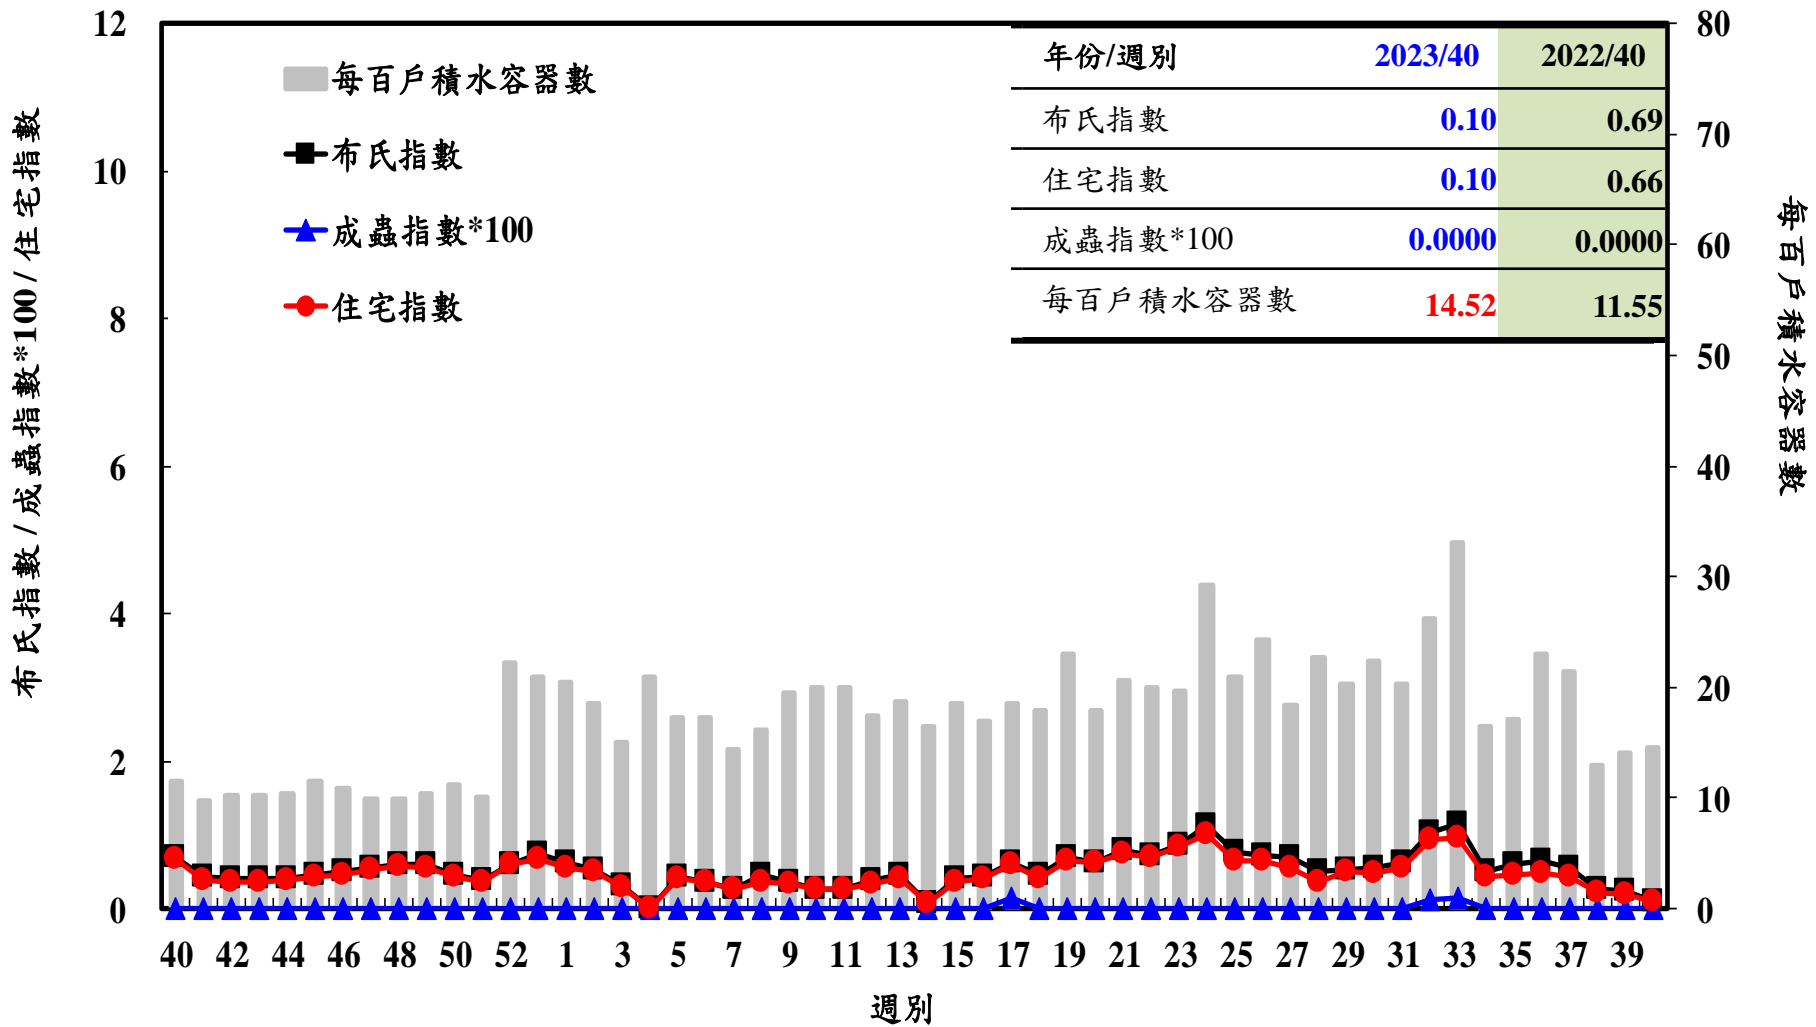

登革熱病媒蚊監測系統-台南市

登革熱病媒蚊監測系統-高雄市

登革熱病媒蚊監測系統-屏東縣