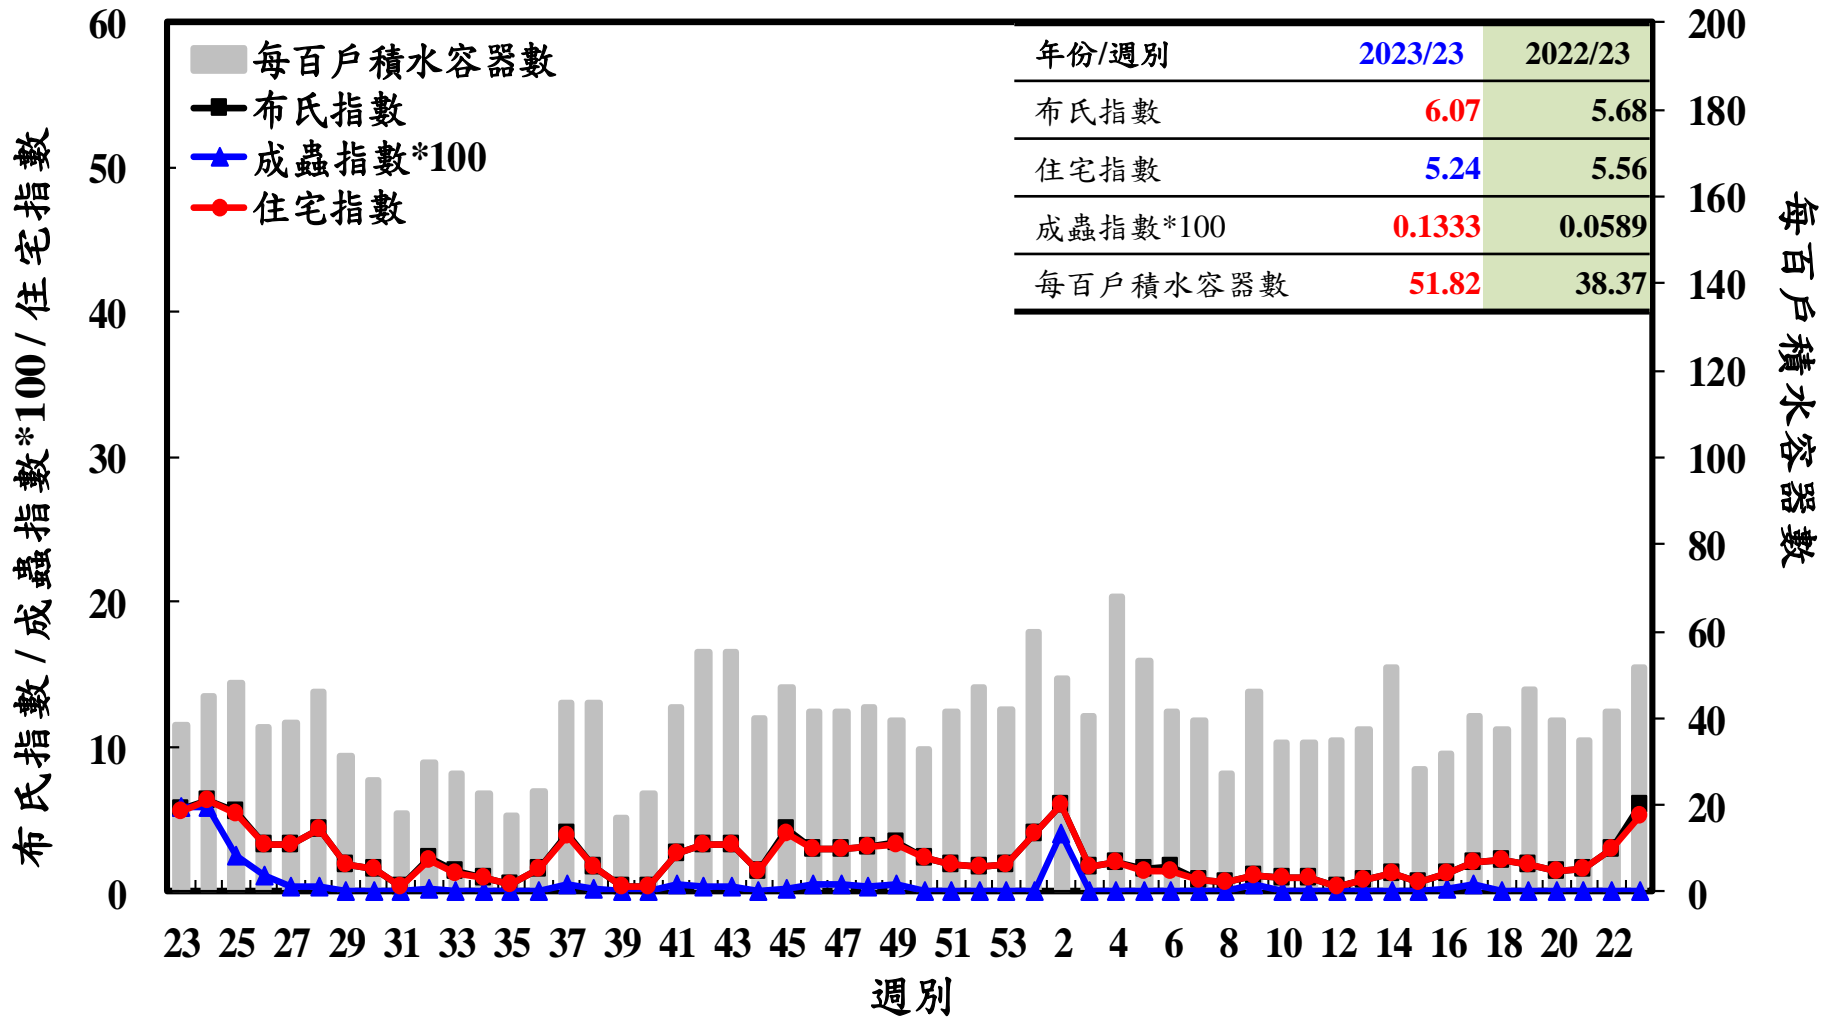

登革熱病媒蚊監測系統-台南市

登革熱病媒蚊監測系統-高雄市

登革熱病媒蚊監測系統-屏東縣