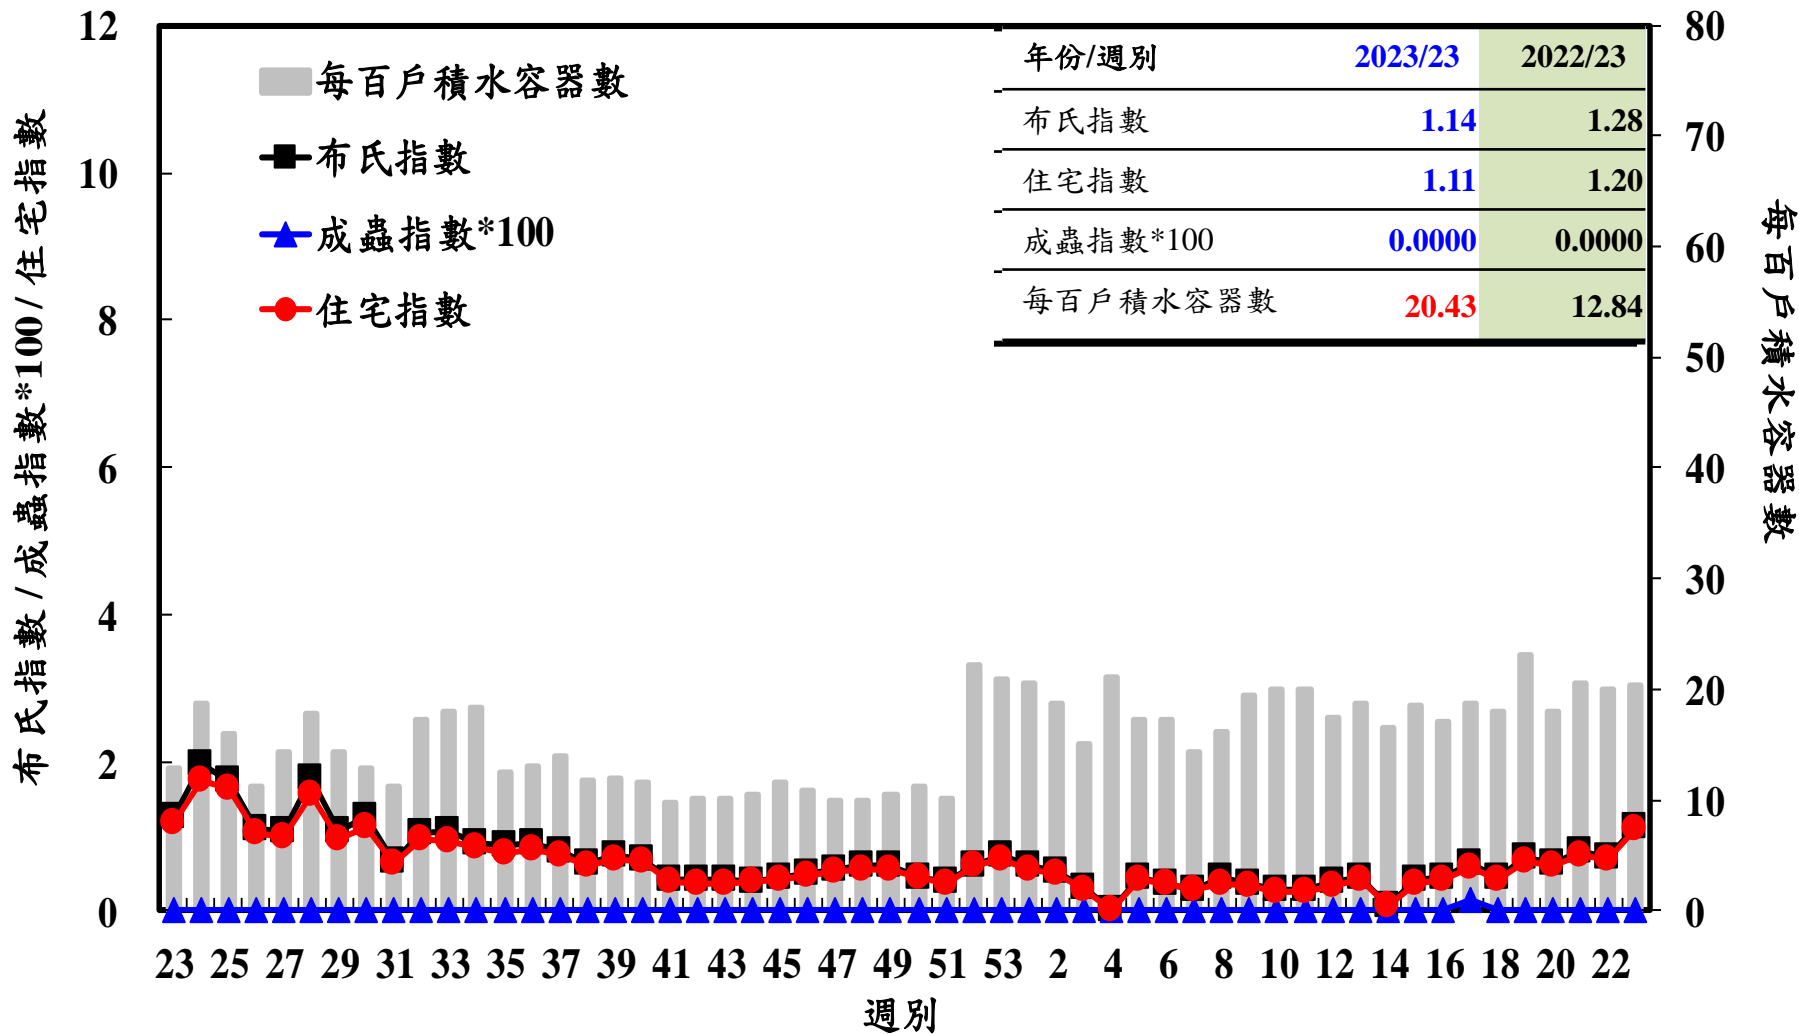

登革熱病媒蚊監測系統-台南市

登革熱病媒蚊監測系統-高雄市

登革熱病媒蚊監測系統-屏東縣