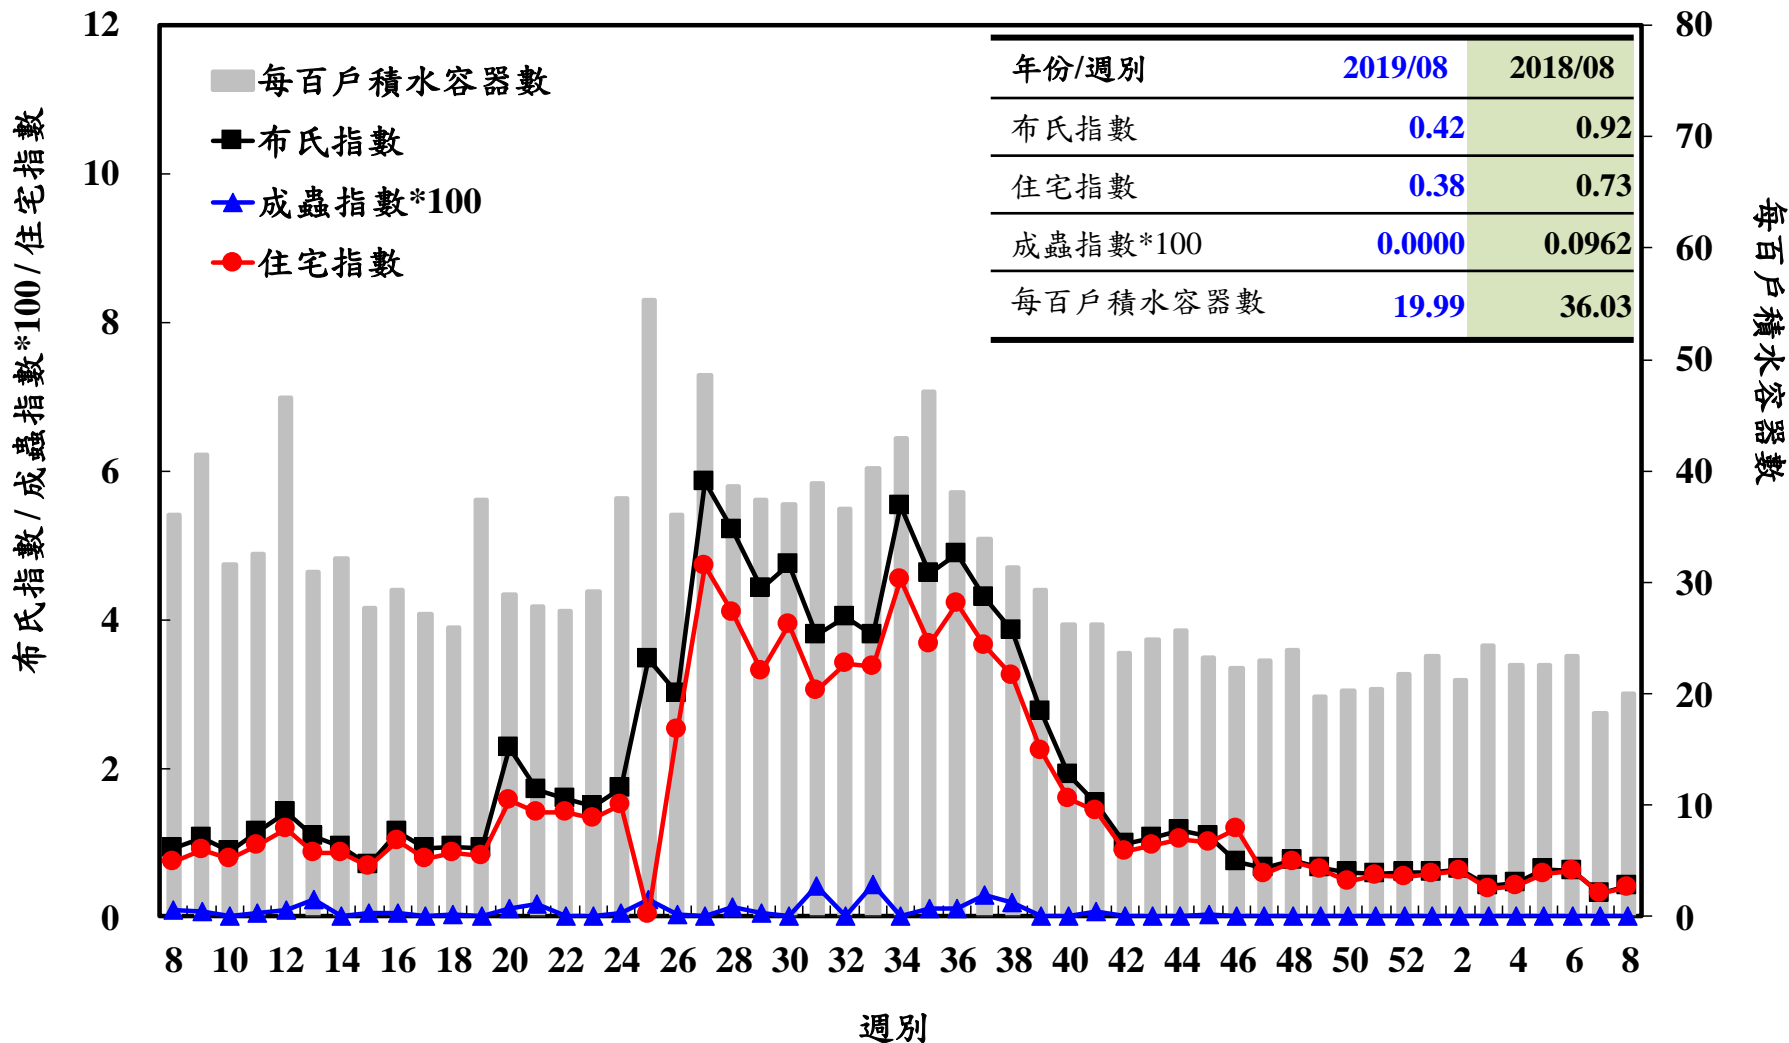

登革熱病媒蚊監測系統-台南市

登革熱病媒蚊監測系統-高雄市

登革熱病媒蚊監測系統-屏東縣