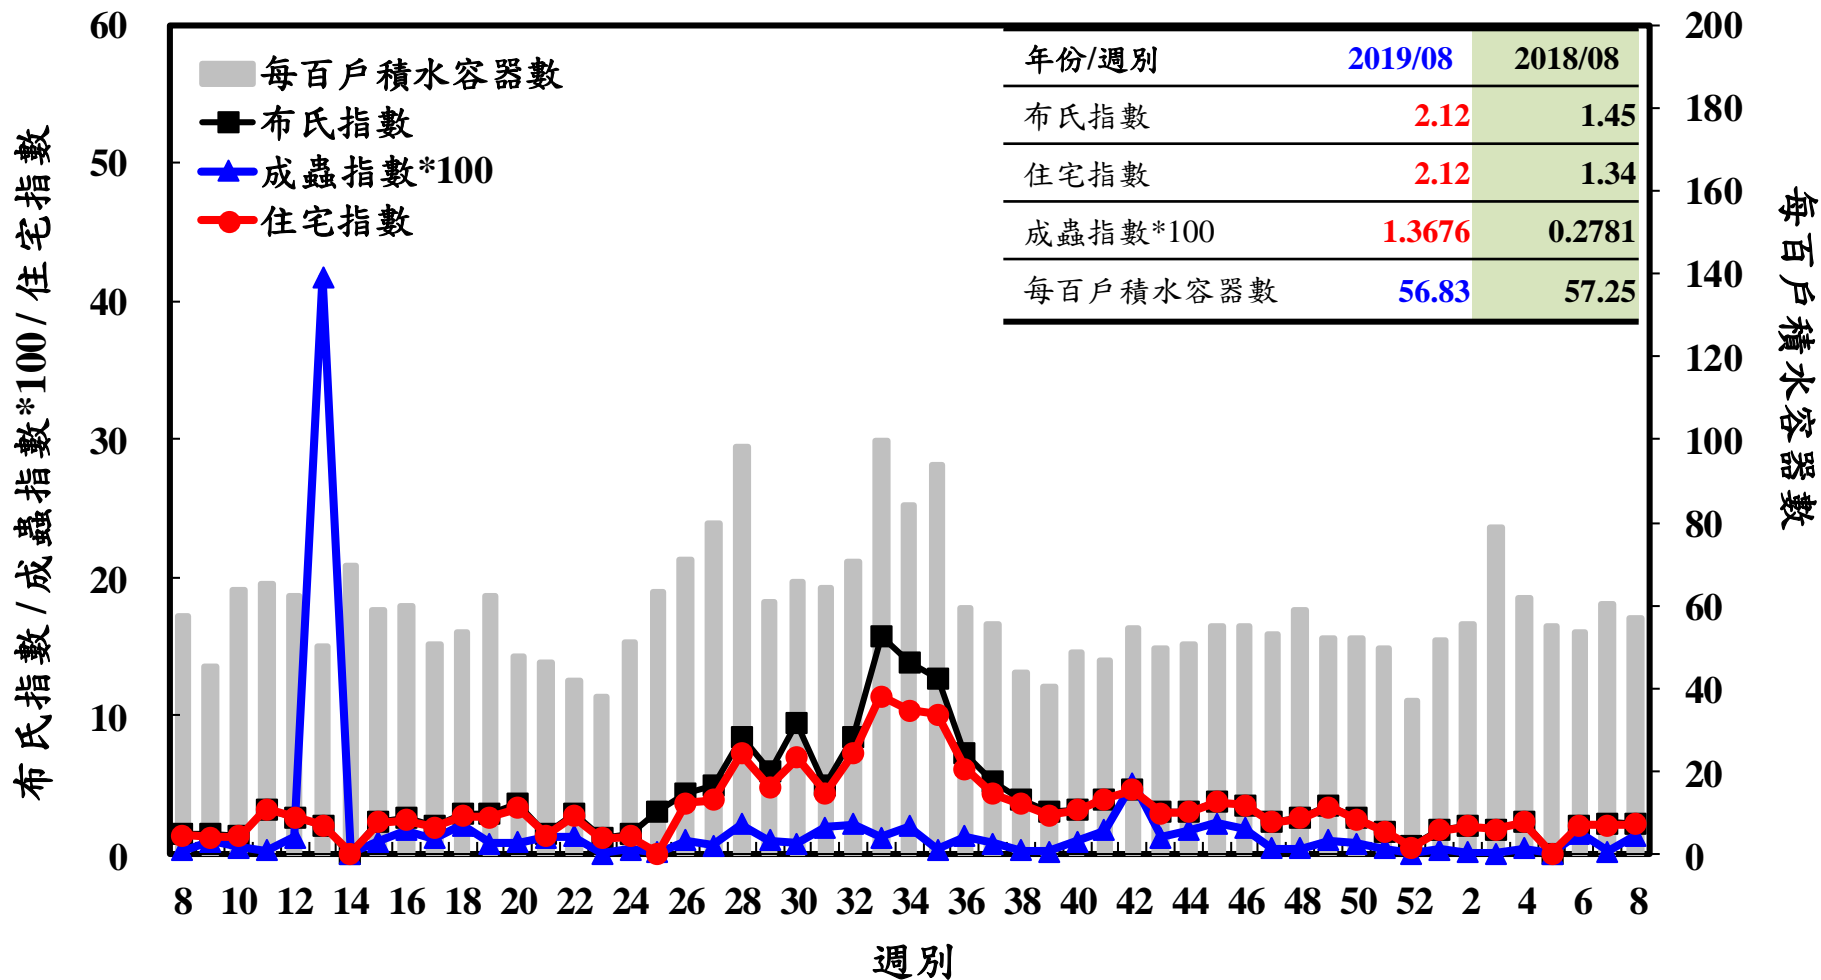

登革熱病媒蚊監測系統-台南市

登革熱病媒蚊監測系統-高雄市

登革熱病媒蚊監測系統-屏東縣