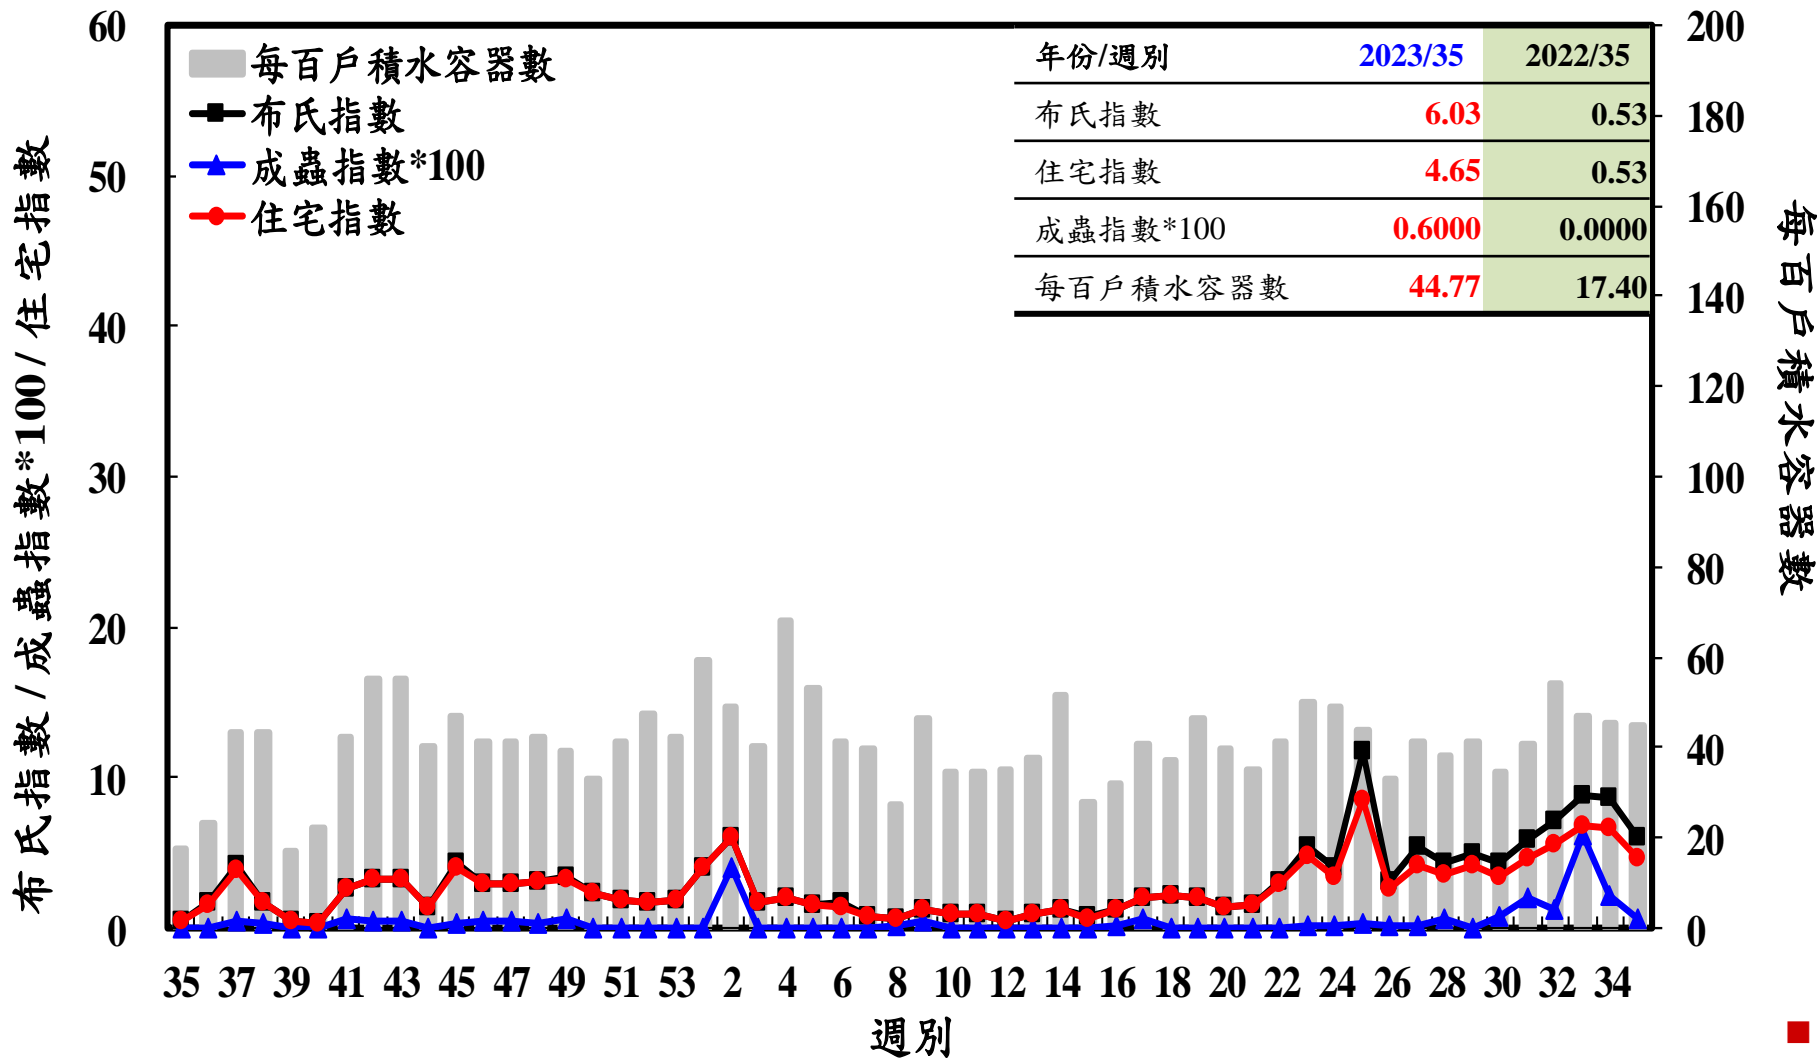

登革熱病媒蚊監測系統-台南市

登革熱病媒蚊監測系統-高雄市

登革熱病媒蚊監測系統-屏東縣