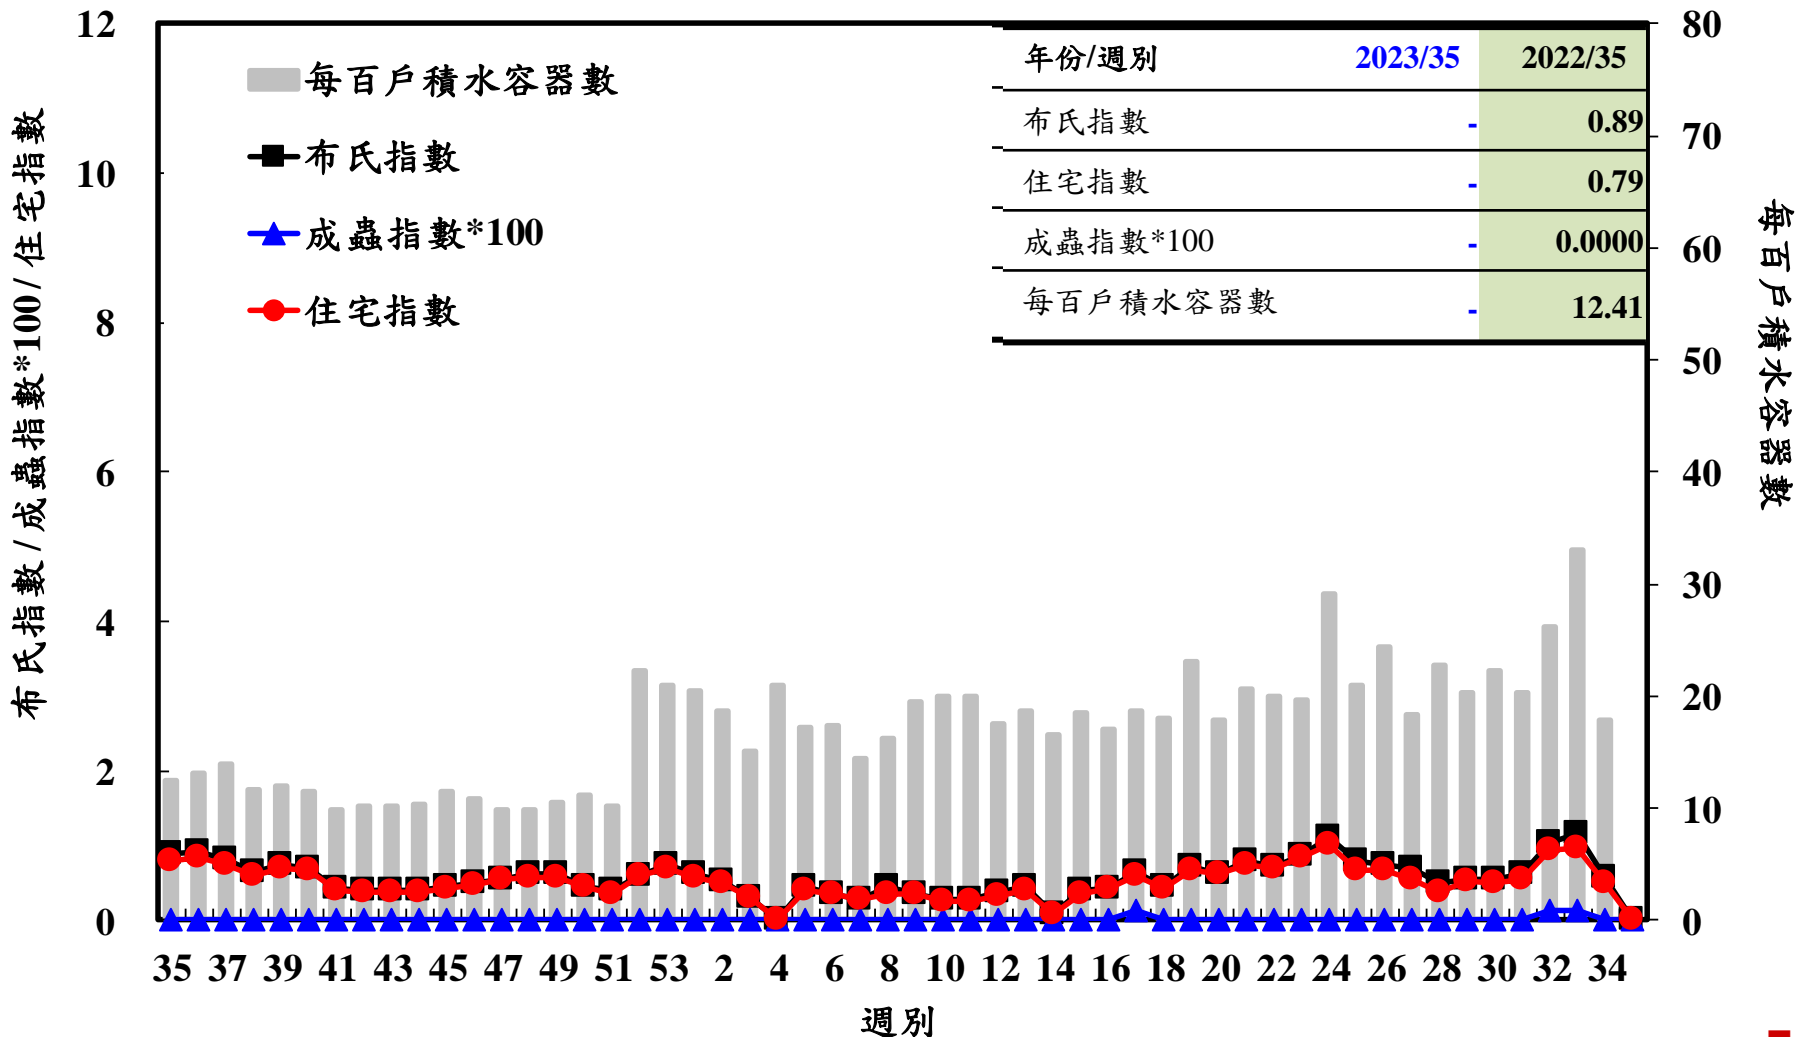

登革熱病媒蚊監測系統-台南市

登革熱病媒蚊監測系統-高雄市

登革熱病媒蚊監測系統-屏東縣