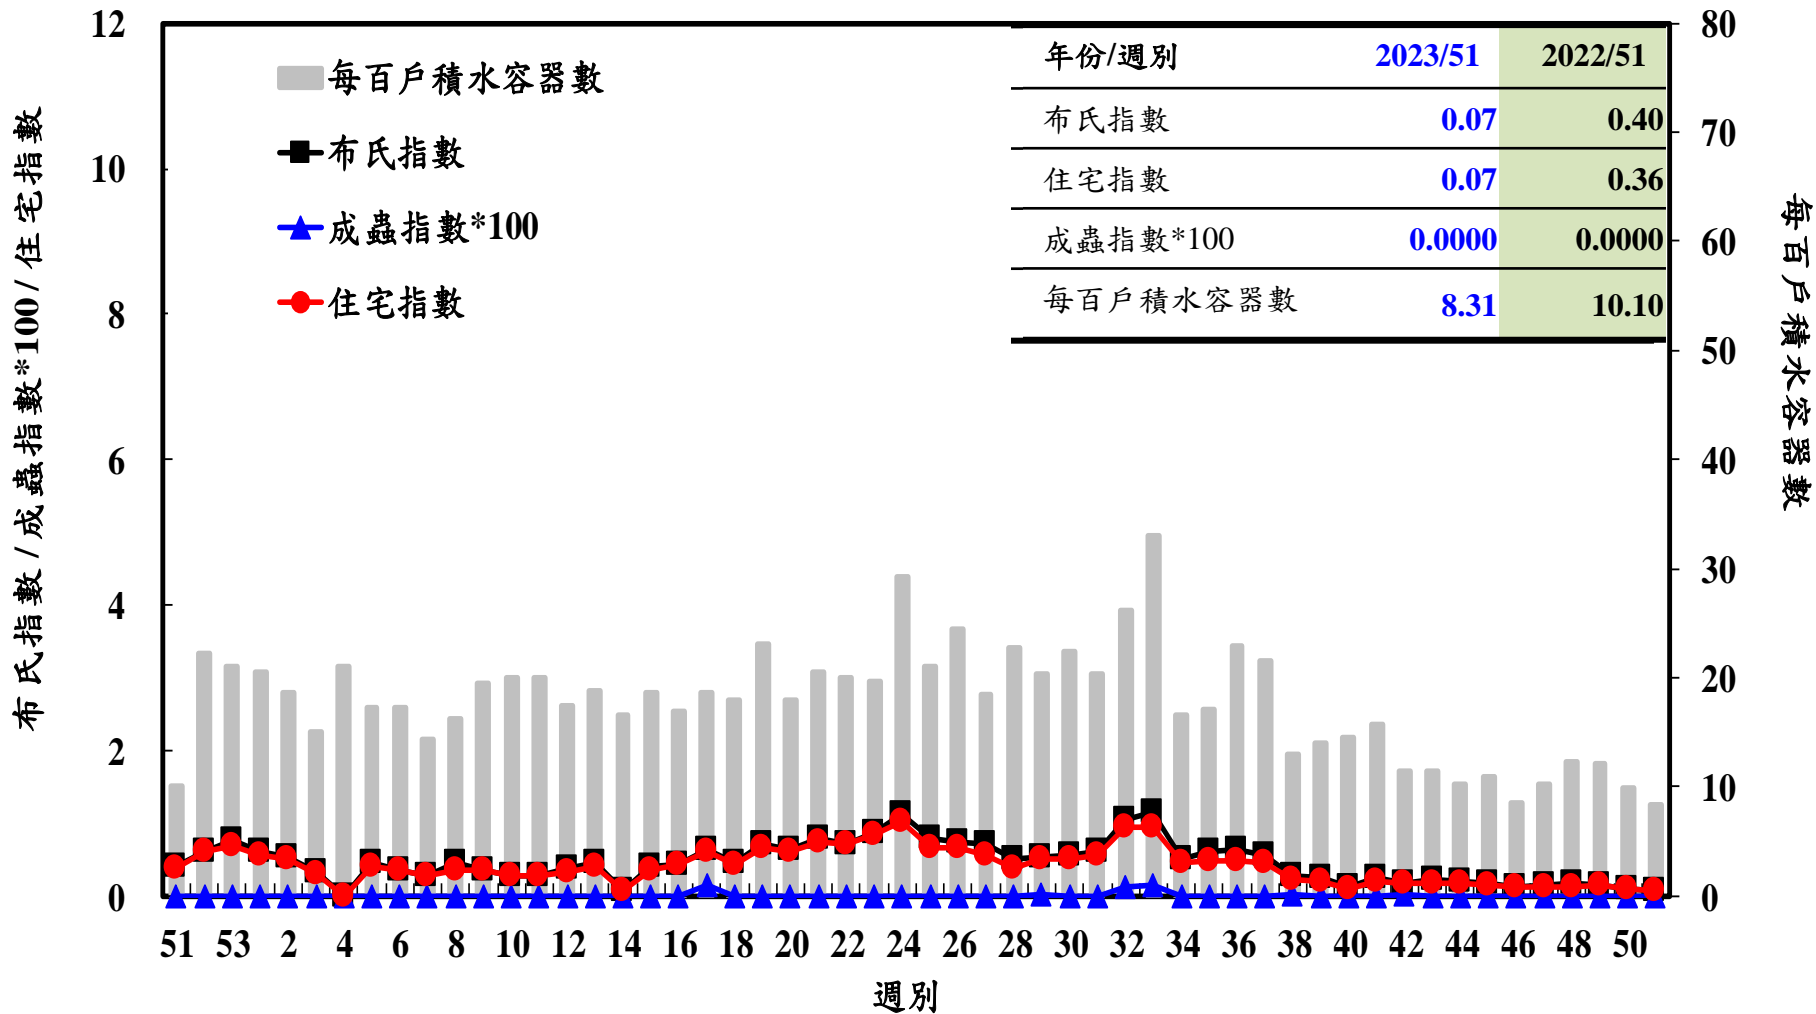

# 登革熱病媒蚊監測系統-台南市

# 登革熱病媒蚊監測系統-高雄市