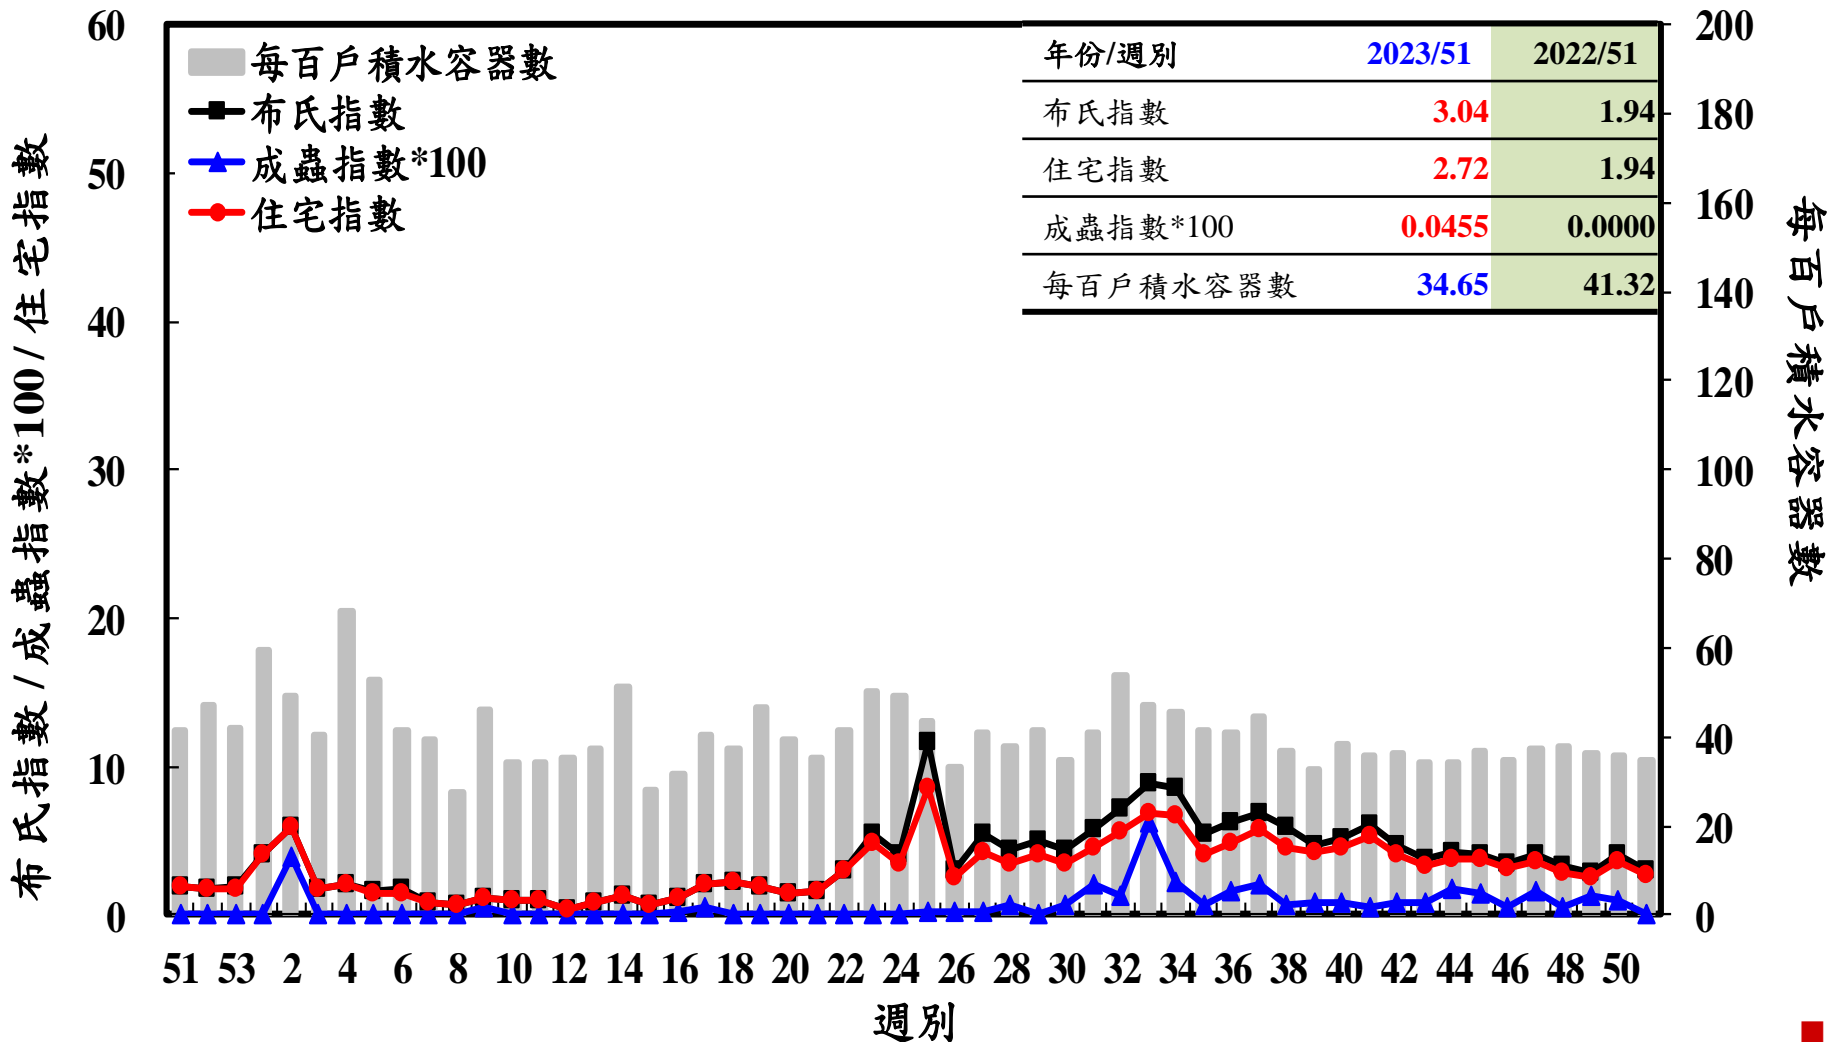

# 登革熱病媒蚊監測系統-台南市

# 登革熱病媒蚊監測系統-高雄市

# 登革熱病媒蚊監測系統-屏東縣