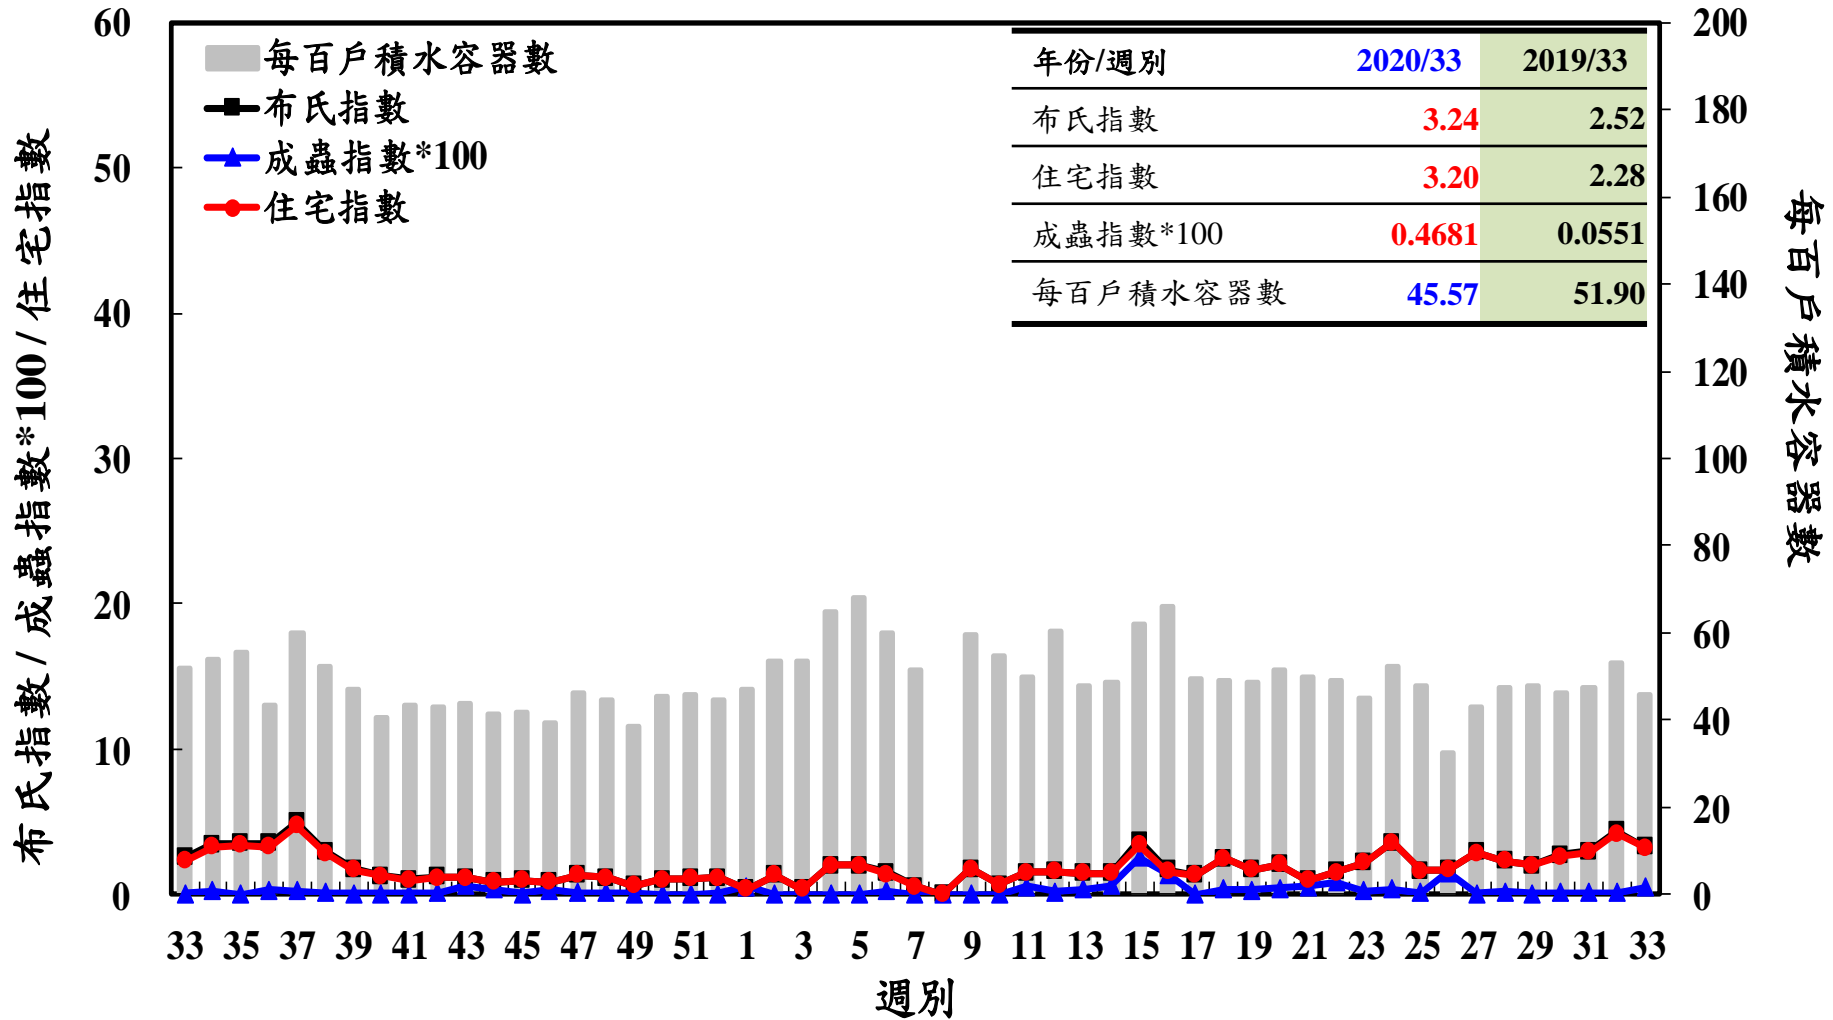

登革熱病媒蚊監測系統-台南市

布氏指數 / 成蟲指數 * 100 / 住宅指數

每百戶積水容器數

登革熱病媒蚊監測系統-高雄市

登革熱病媒蚊監測系統-屏東縣