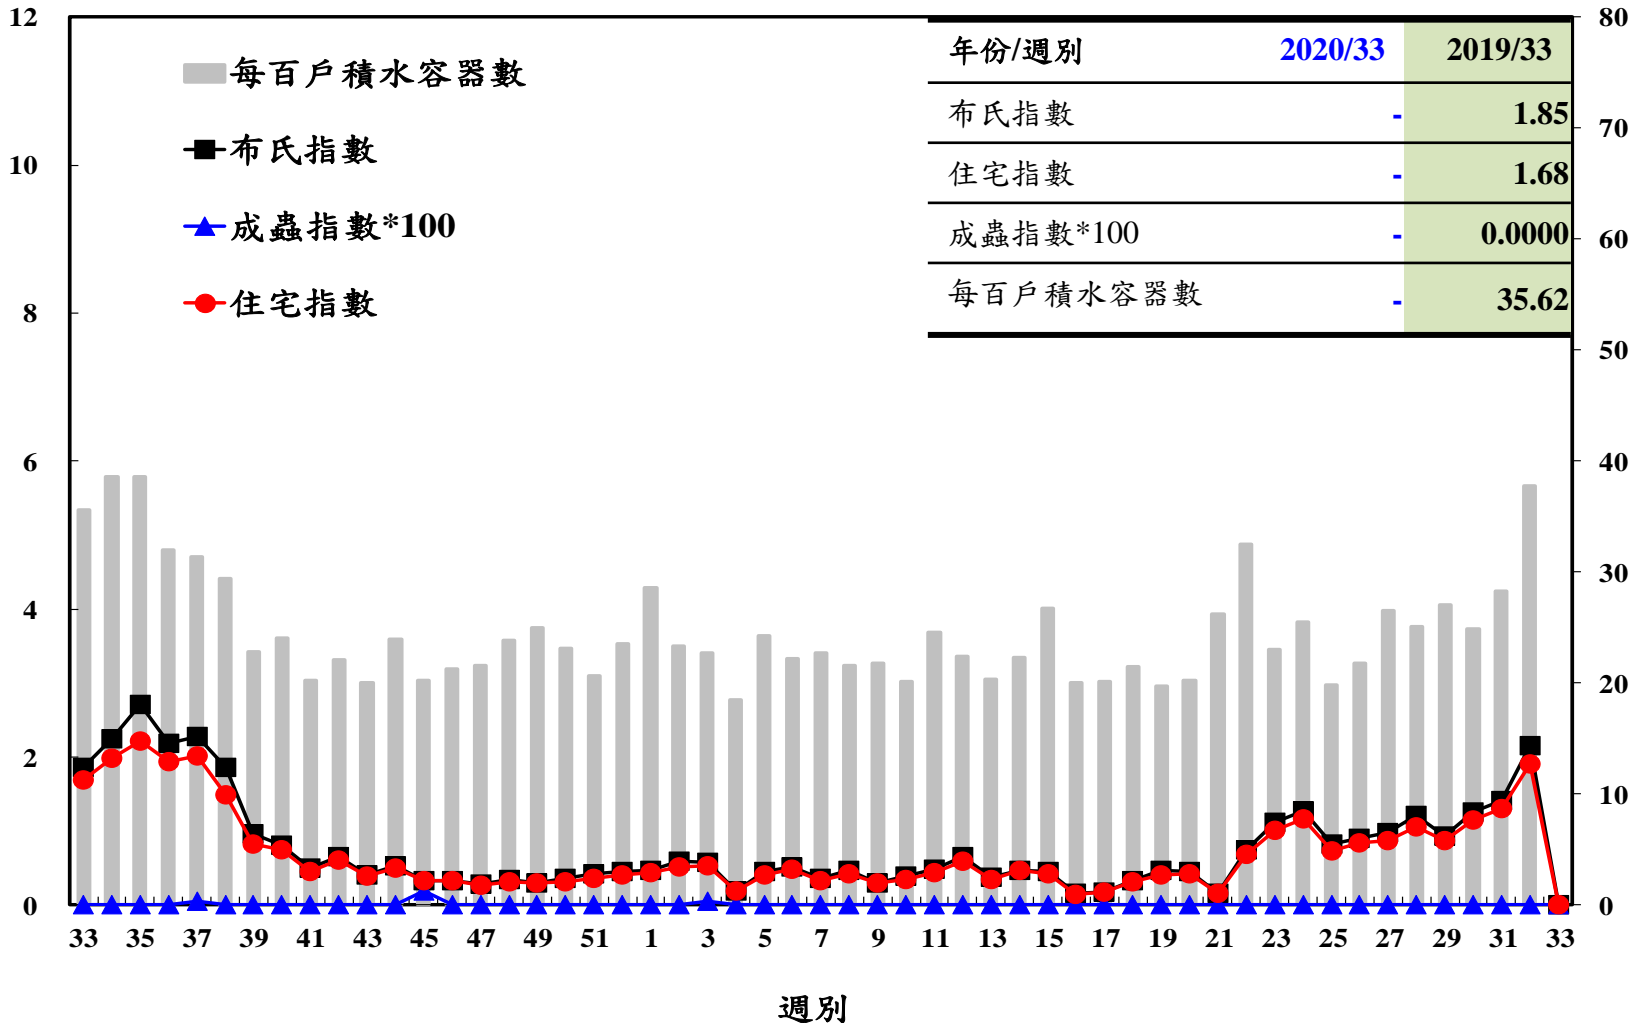

登革熱病媒蚊監測系統-台南市

布氏指數 / 成蟲指數 * 100 / 住宅指數

每百戶積水容器數

登革熱病媒蚊監測系統-高雄市

登革熱病媒蚊監測系統-屏東縣