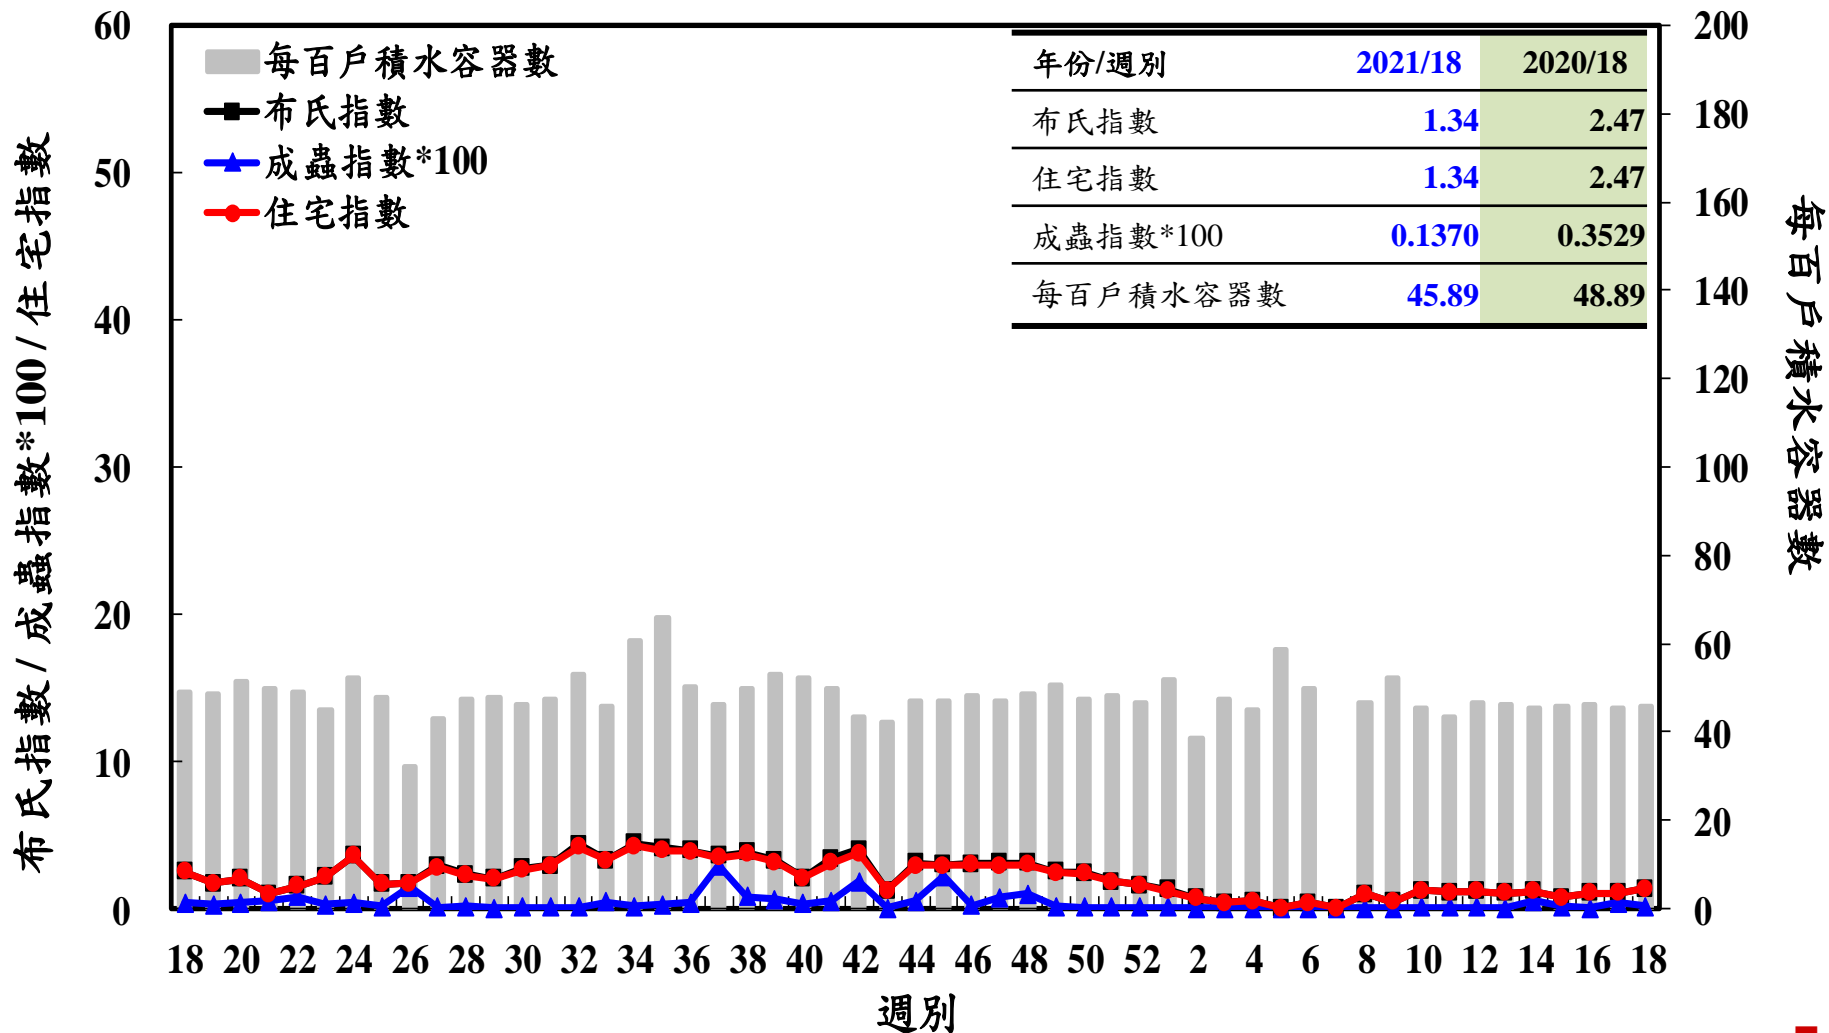

登革熱病媒蚊監測系統-台南市

登革熱病媒蚊監測系統-高雄市

登革熱病媒蚊監測系統-屏東縣