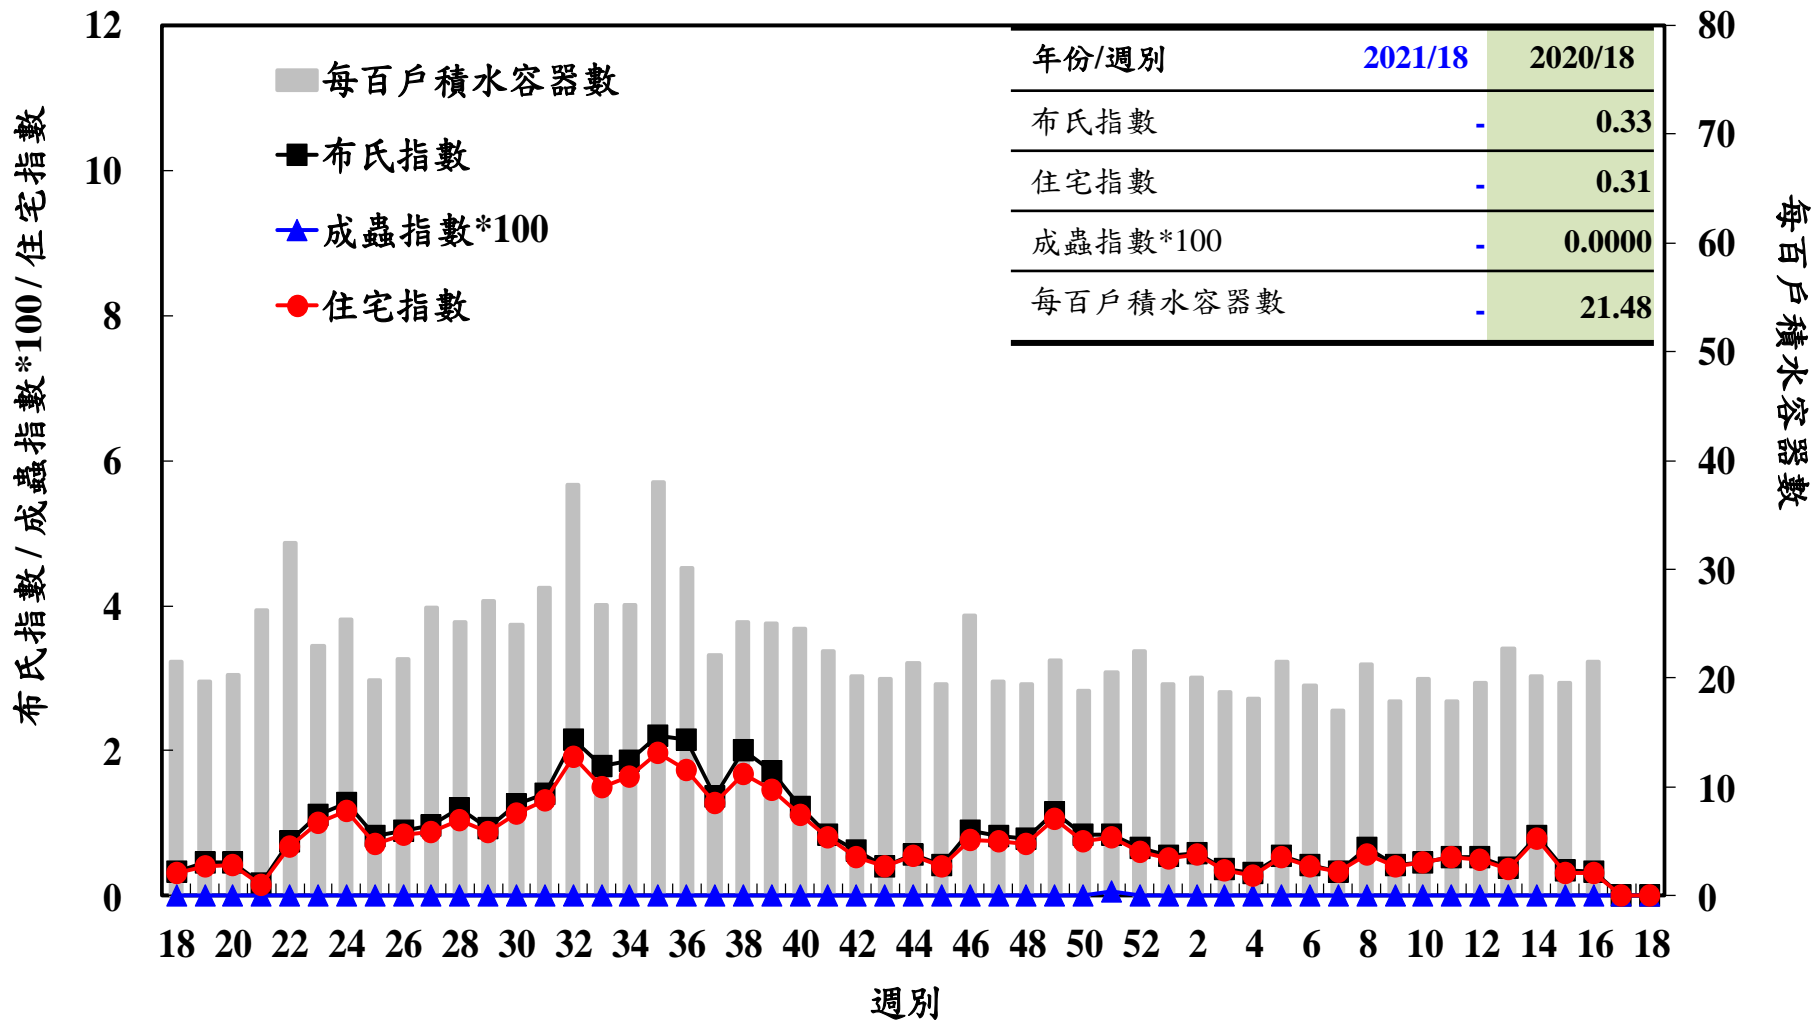

登革熱病媒蚊監測系統-台南市

登革熱病媒蚊監測系統-高雄市

登革熱病媒蚊監測系統-屏東縣