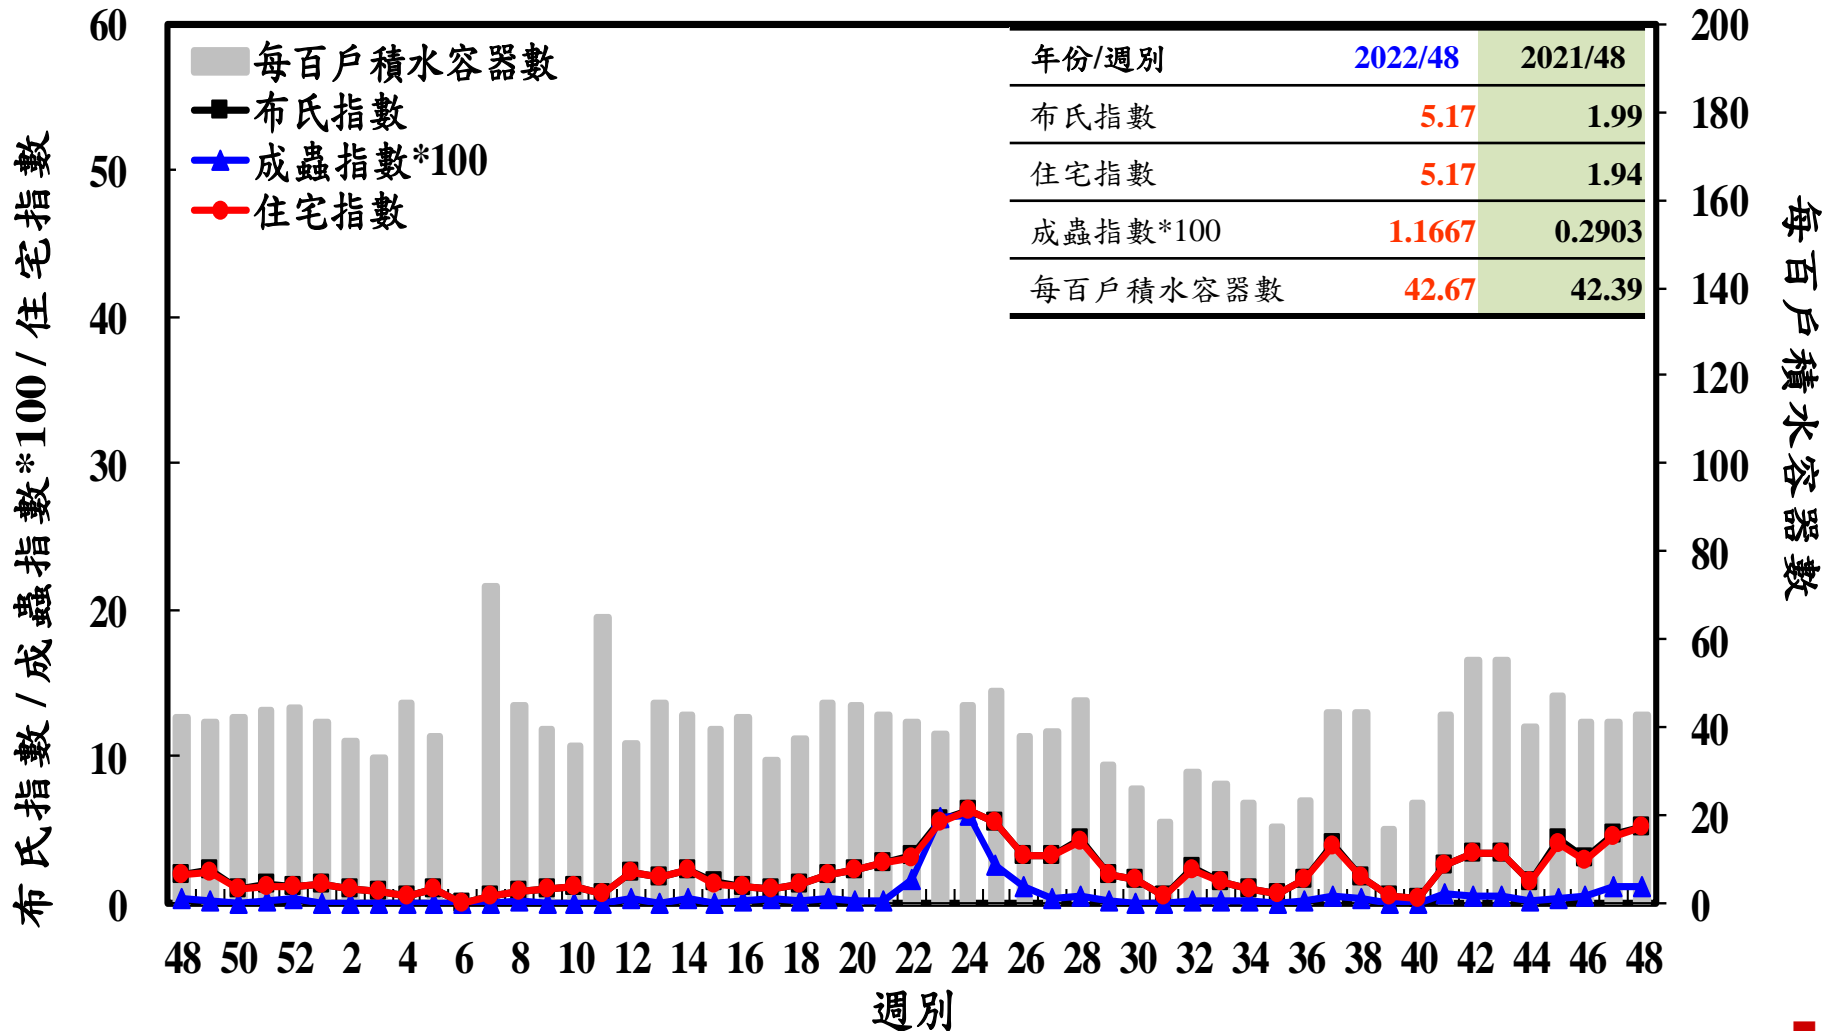

登革熱病媒蚊監測系統-台南市

登革熱病媒蚊監測系統-高雄市

登革熱病媒蚊監測系統-屏東縣