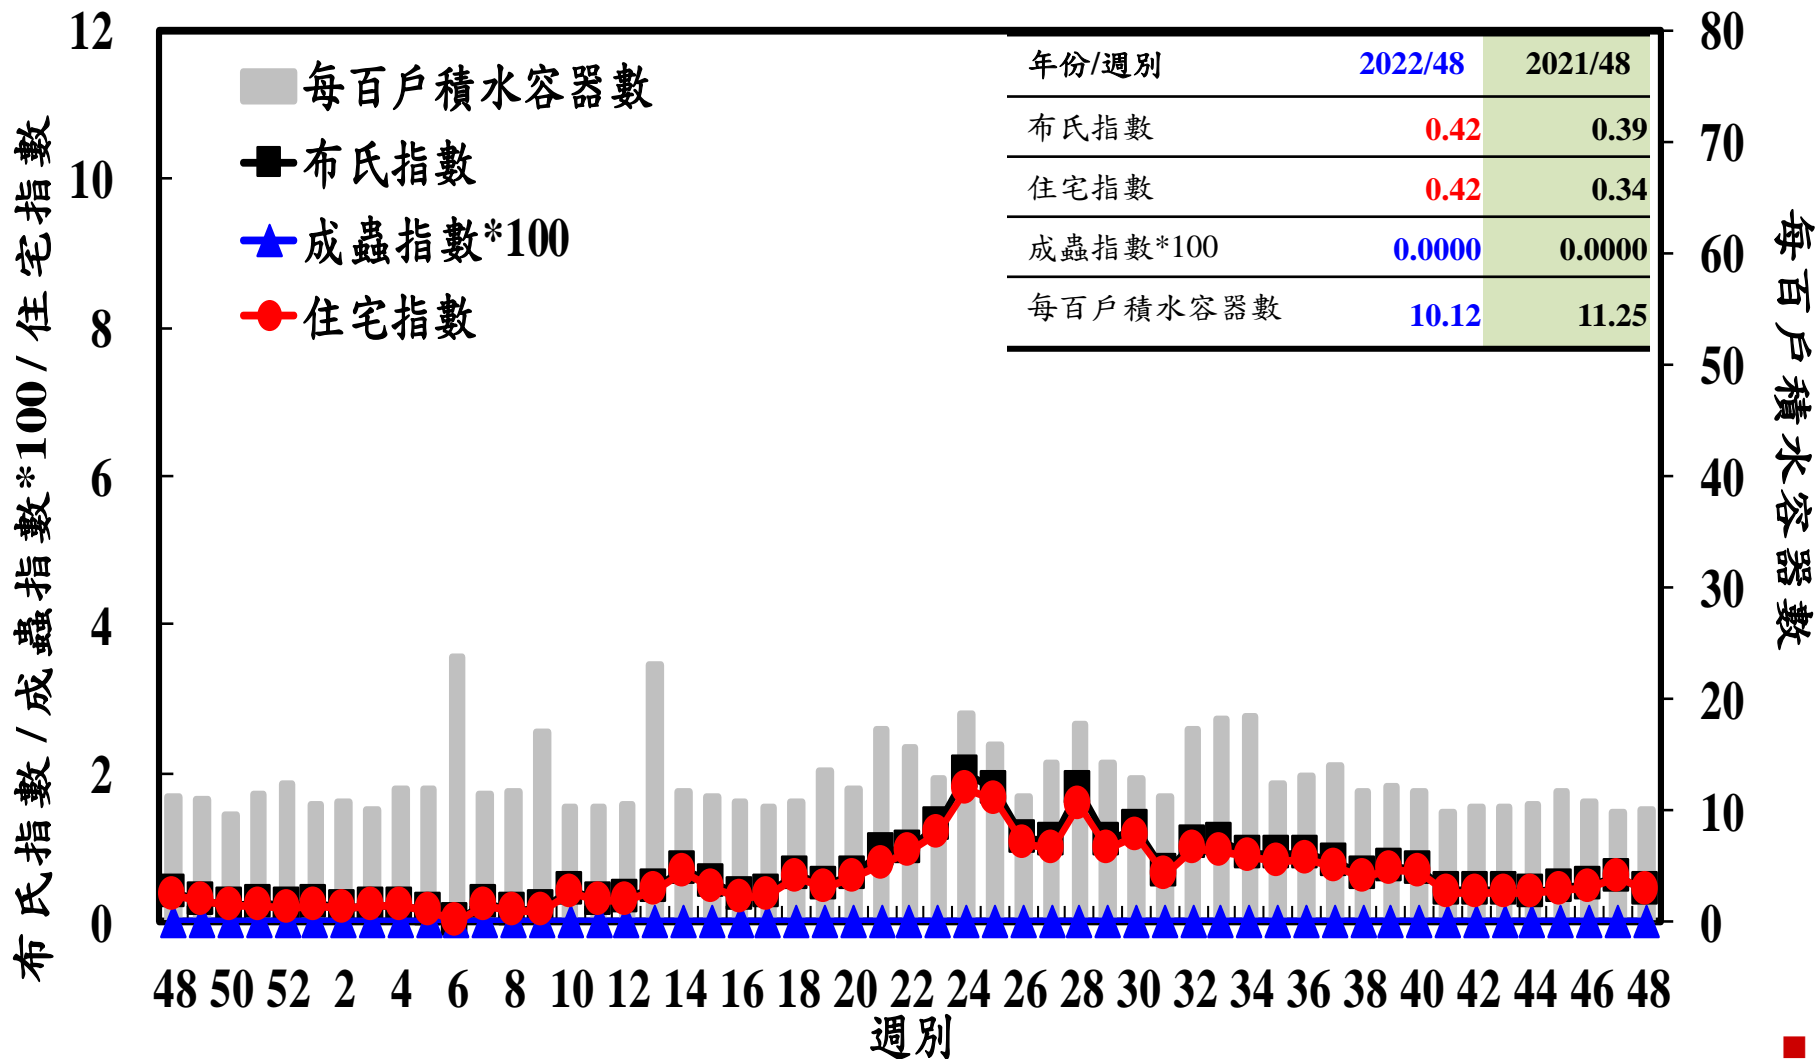

登革熱病媒蚊監測系統-台南市

登革熱病媒蚊監測系統-高雄市

登革熱病媒蚊監測系統-屏東縣