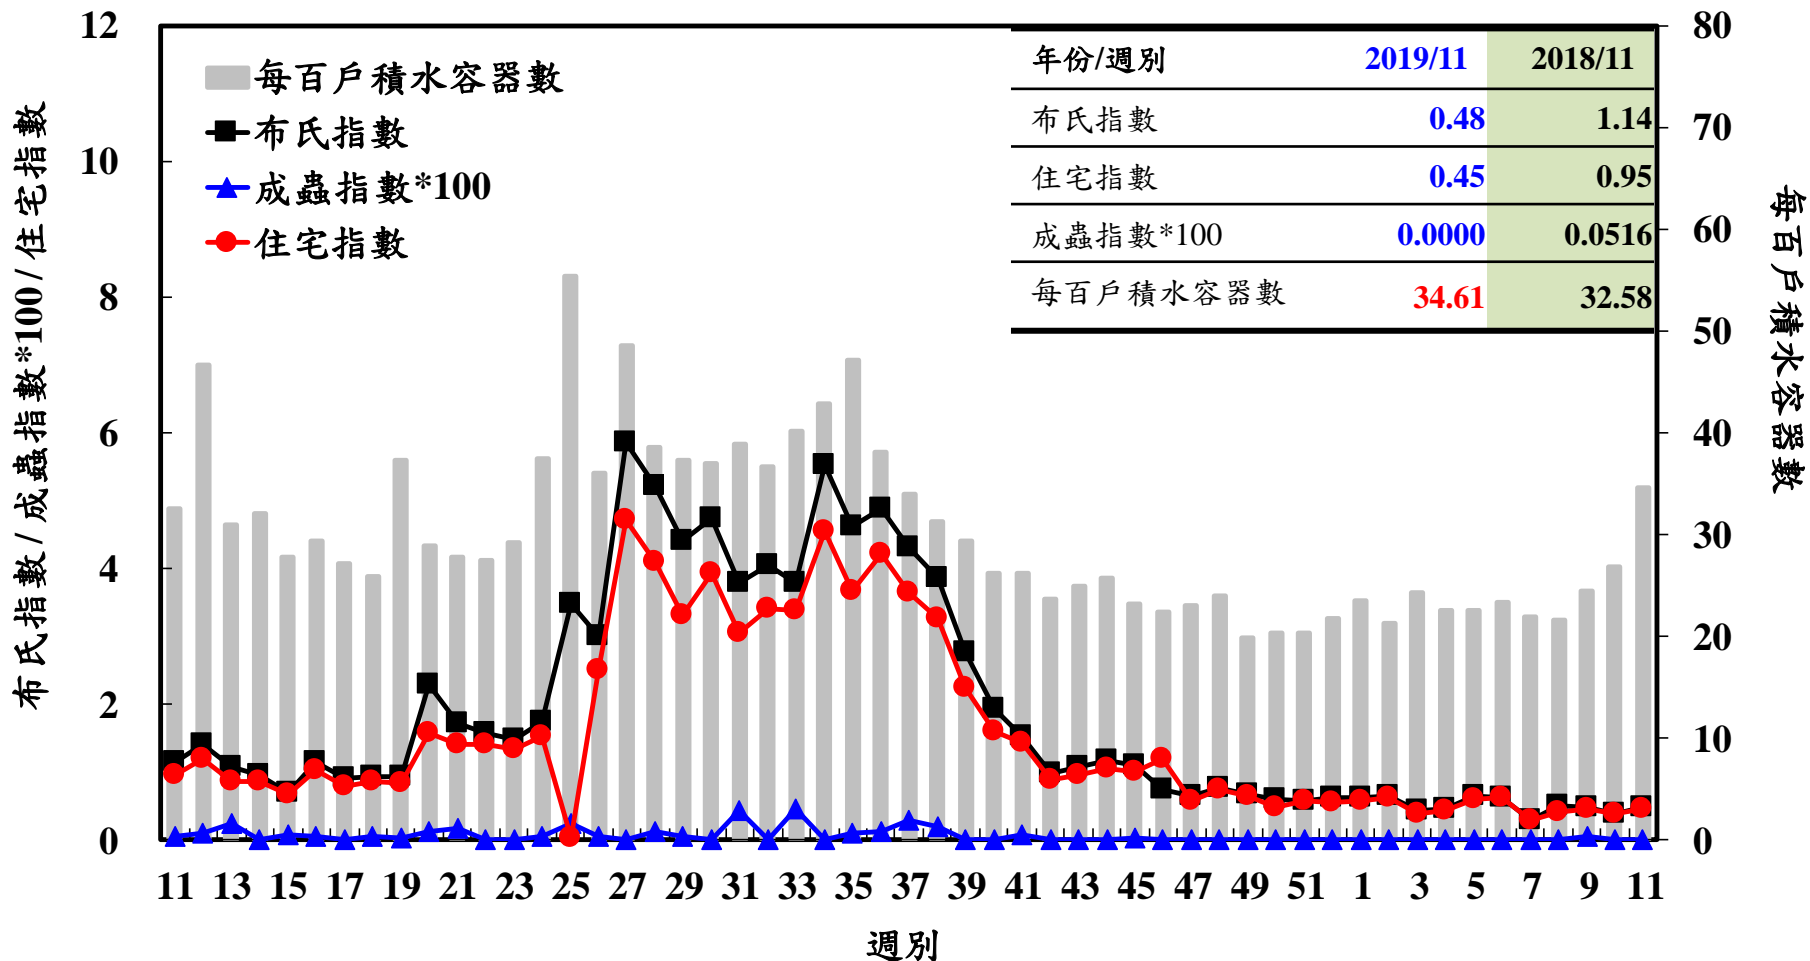

登革熱病媒蚊監測系統-台南市

登革熱病媒蚊監測系統-高雄市

登革熱病媒蚊監測系統-屏東縣

布氏指數 / 成蟲指數*100 / 住宅指數

每百戶積水容器數