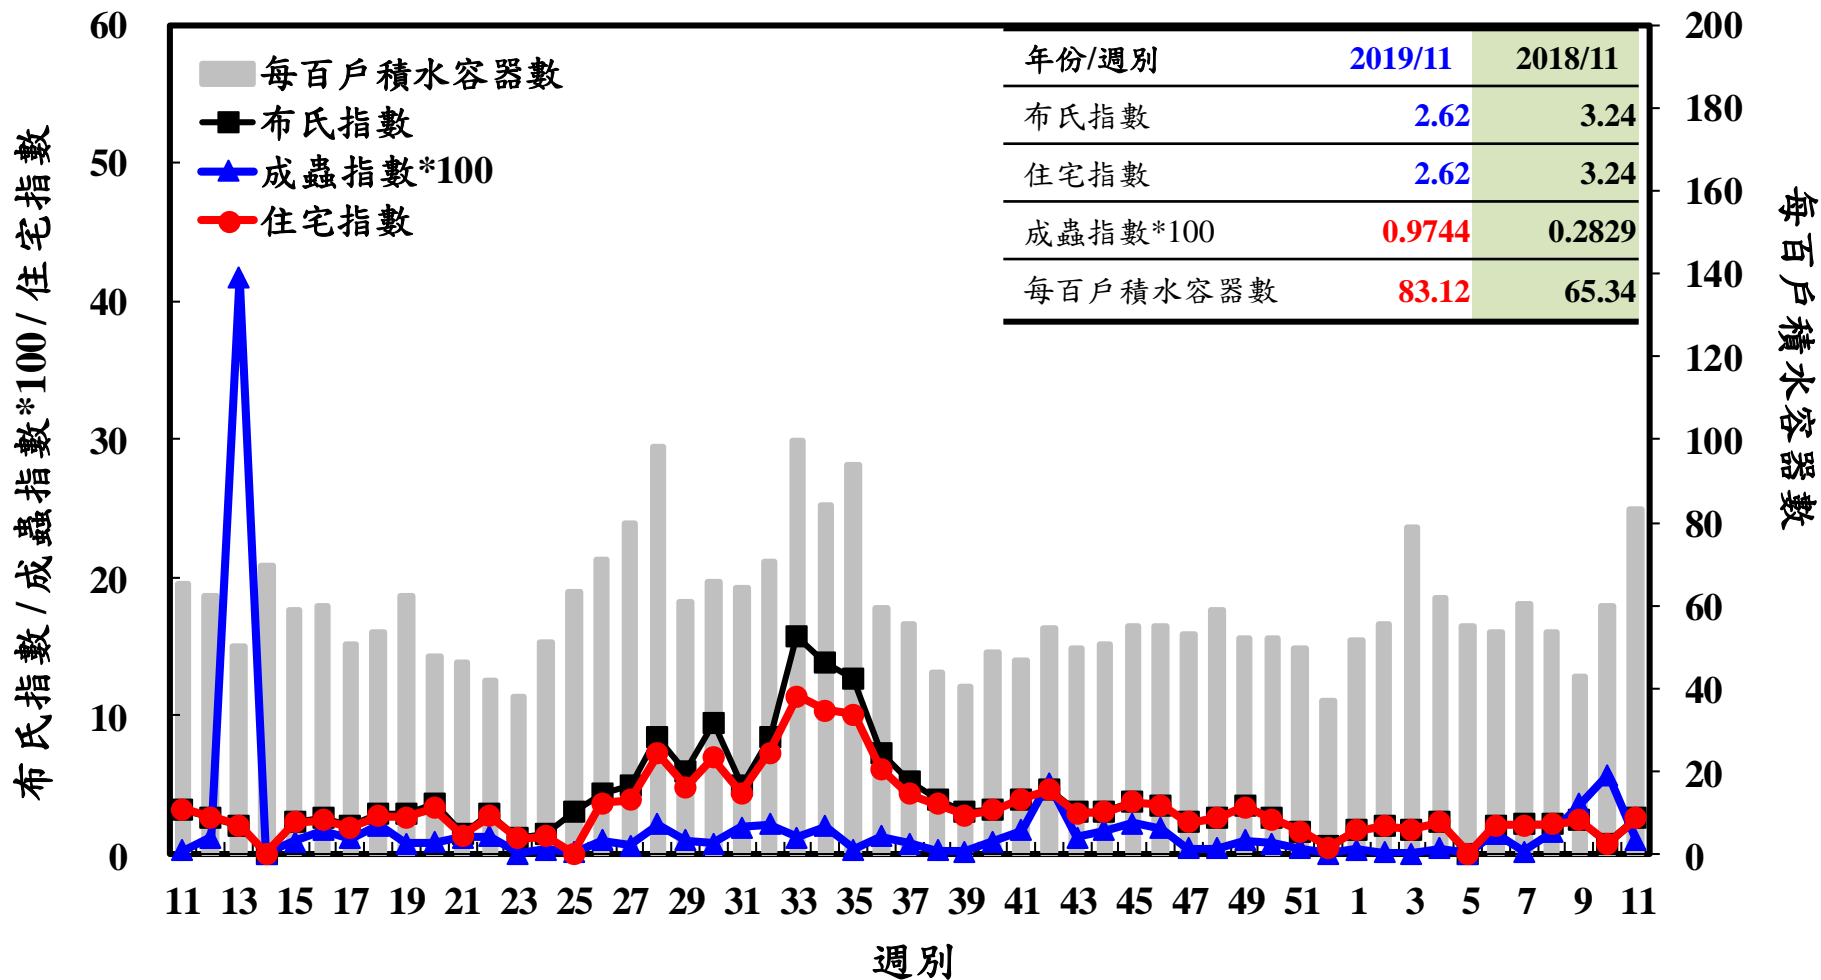

登革熱病媒蚊監測系統-台南市

登革熱病媒蚊監測系統-高雄市

登革熱病媒蚊監測系統-屏東縣

布氏指數 / 成蟲指數*100 / 住宅指數

每百戶積水容器數