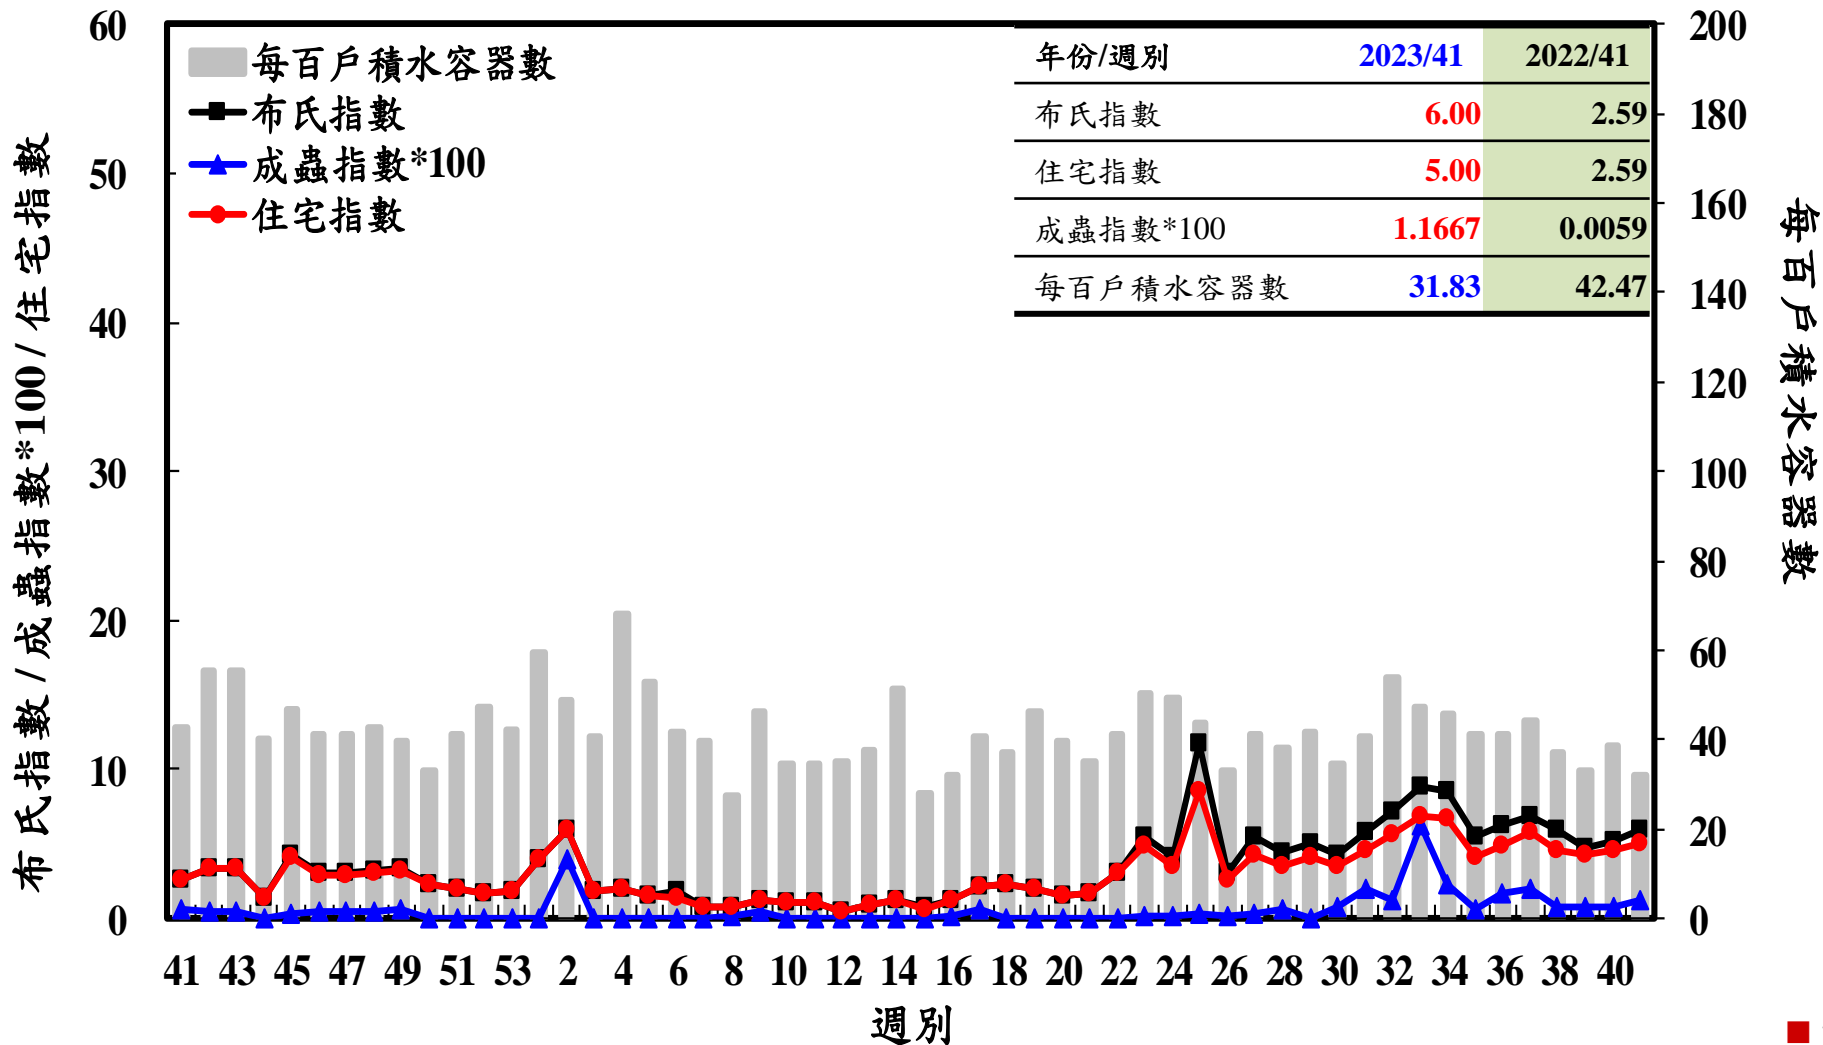

登革熱病媒蚊監測系統-台南市

登革熱病媒蚊監測系統-高雄市

登革熱病媒蚊監測系統-屏東縣