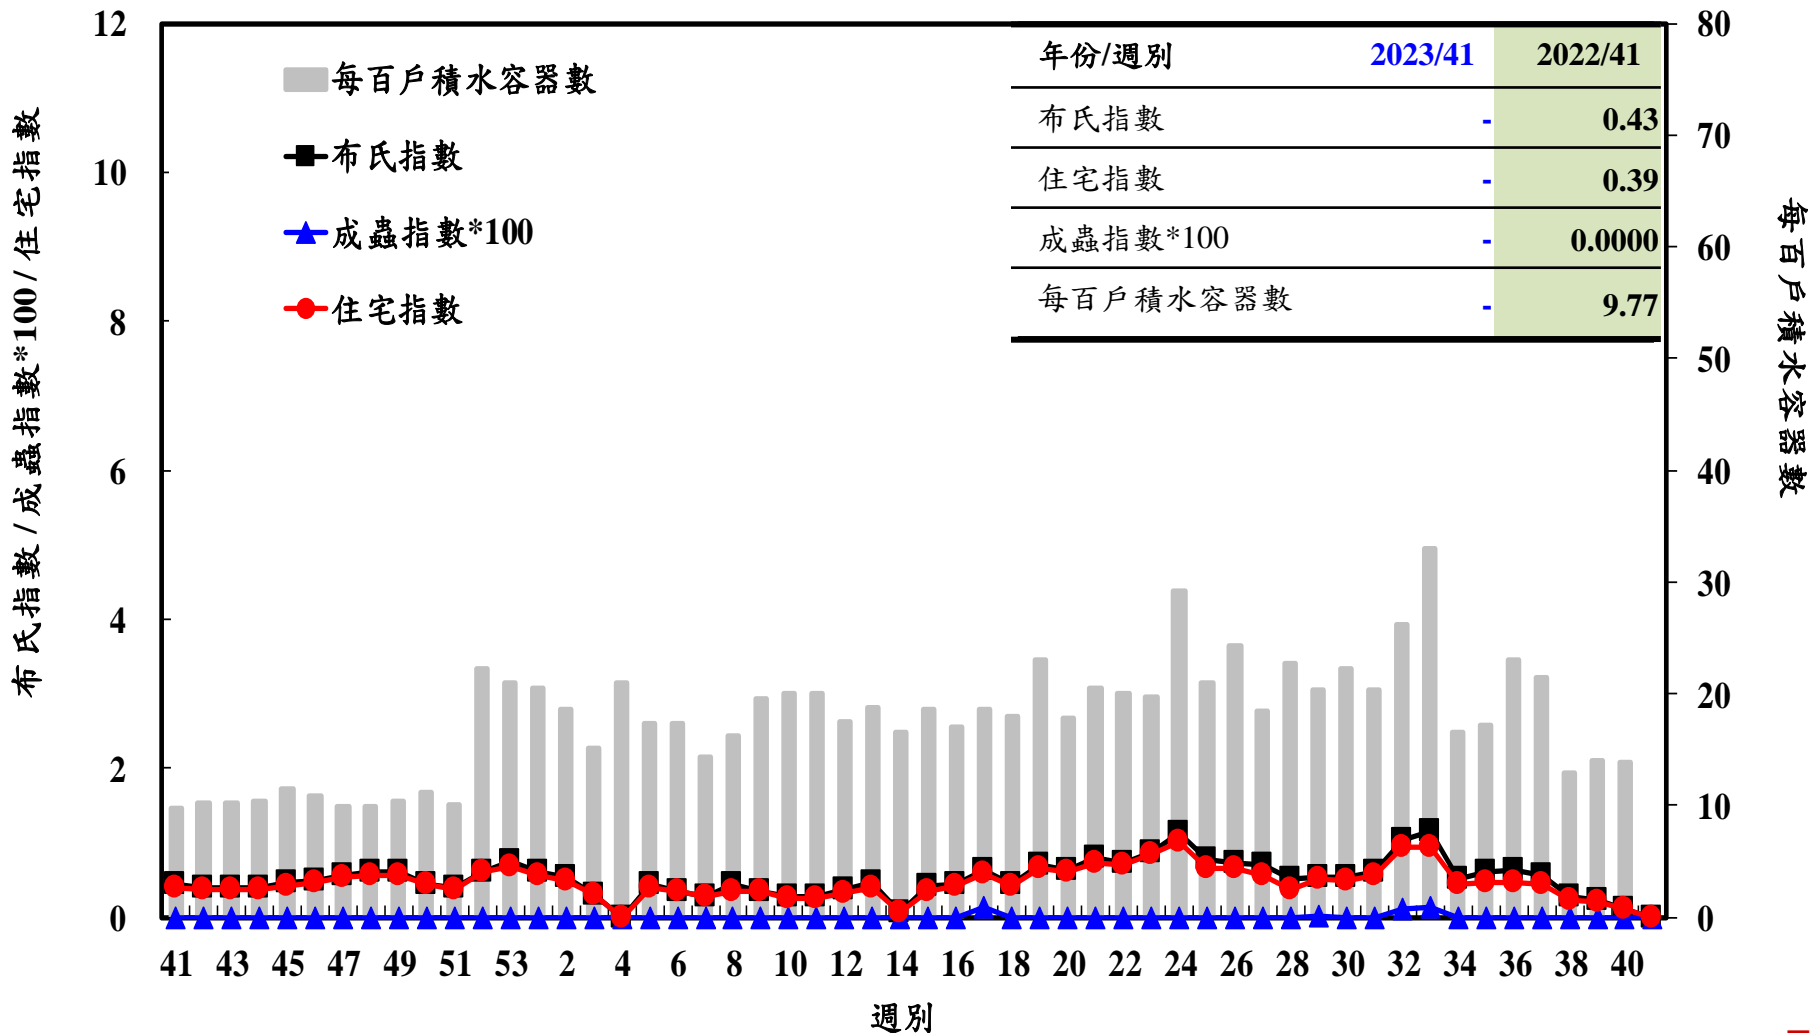

登革熱病媒蚊監測系統-台南市

登革熱病媒蚊監測系統-高雄市

登革熱病媒蚊監測系統-屏東縣