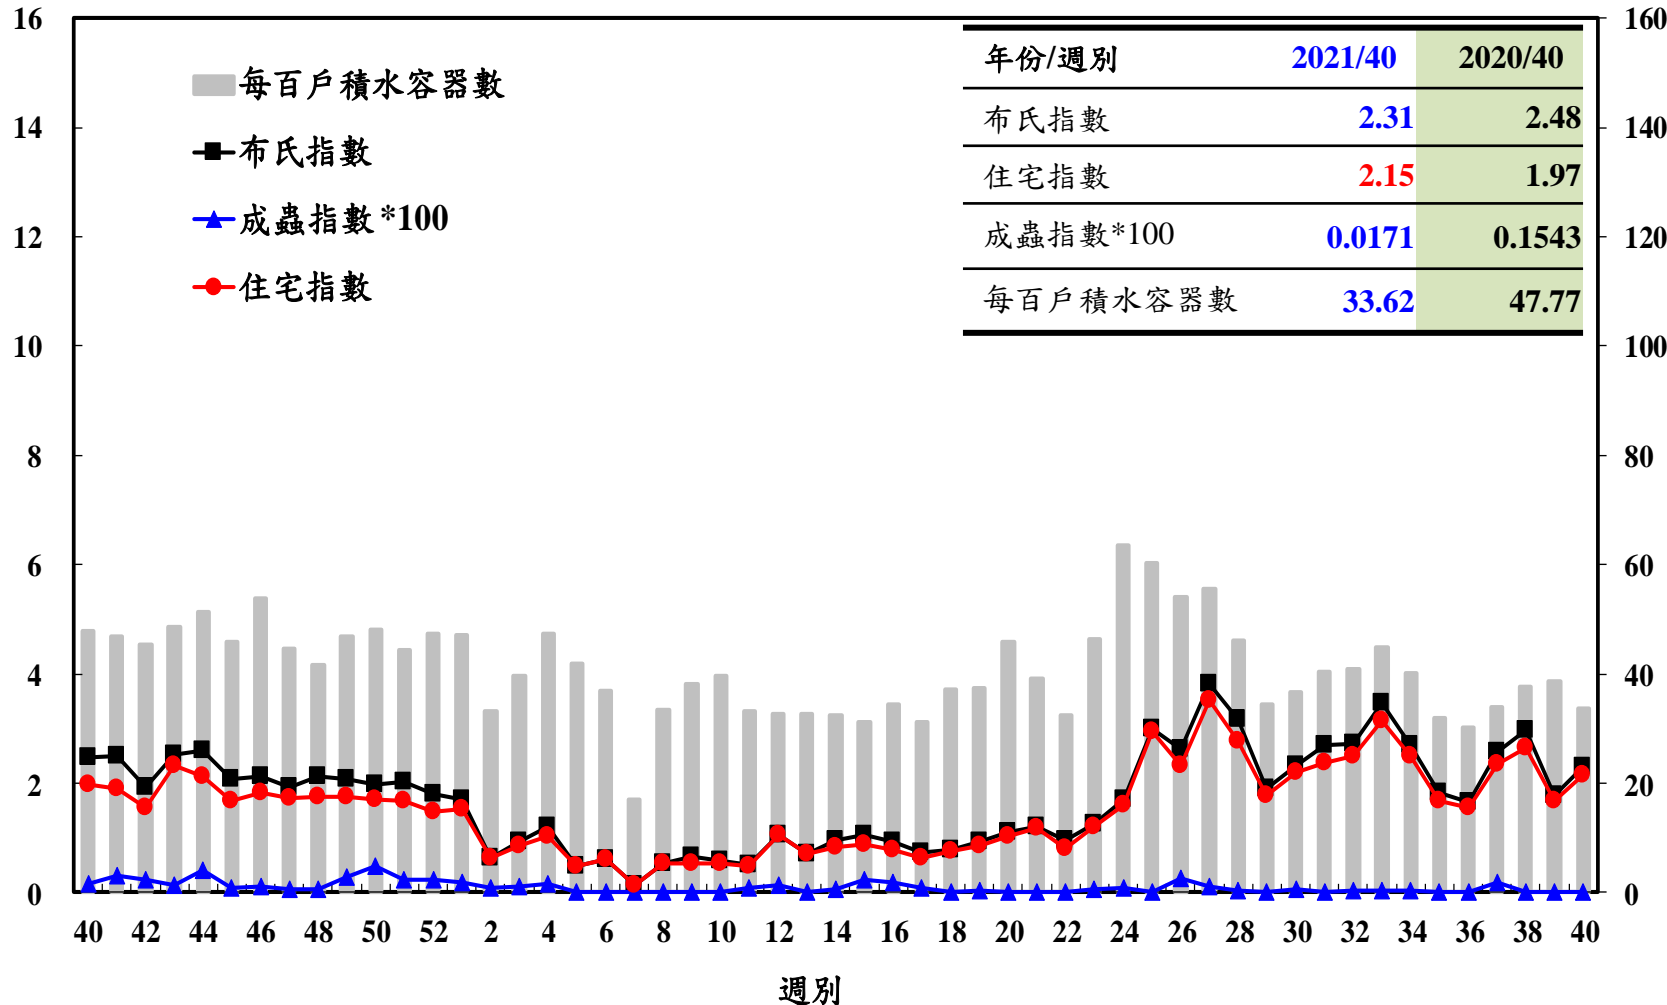

登革熱病媒蚊監測系統-台南市

登革熱病媒蚊監測系統-高雄市

登革熱病媒蚊監測系統-屏東縣

布氏指數 / 成蟲指數*100 / 住宅指數

每百戶積水容器數