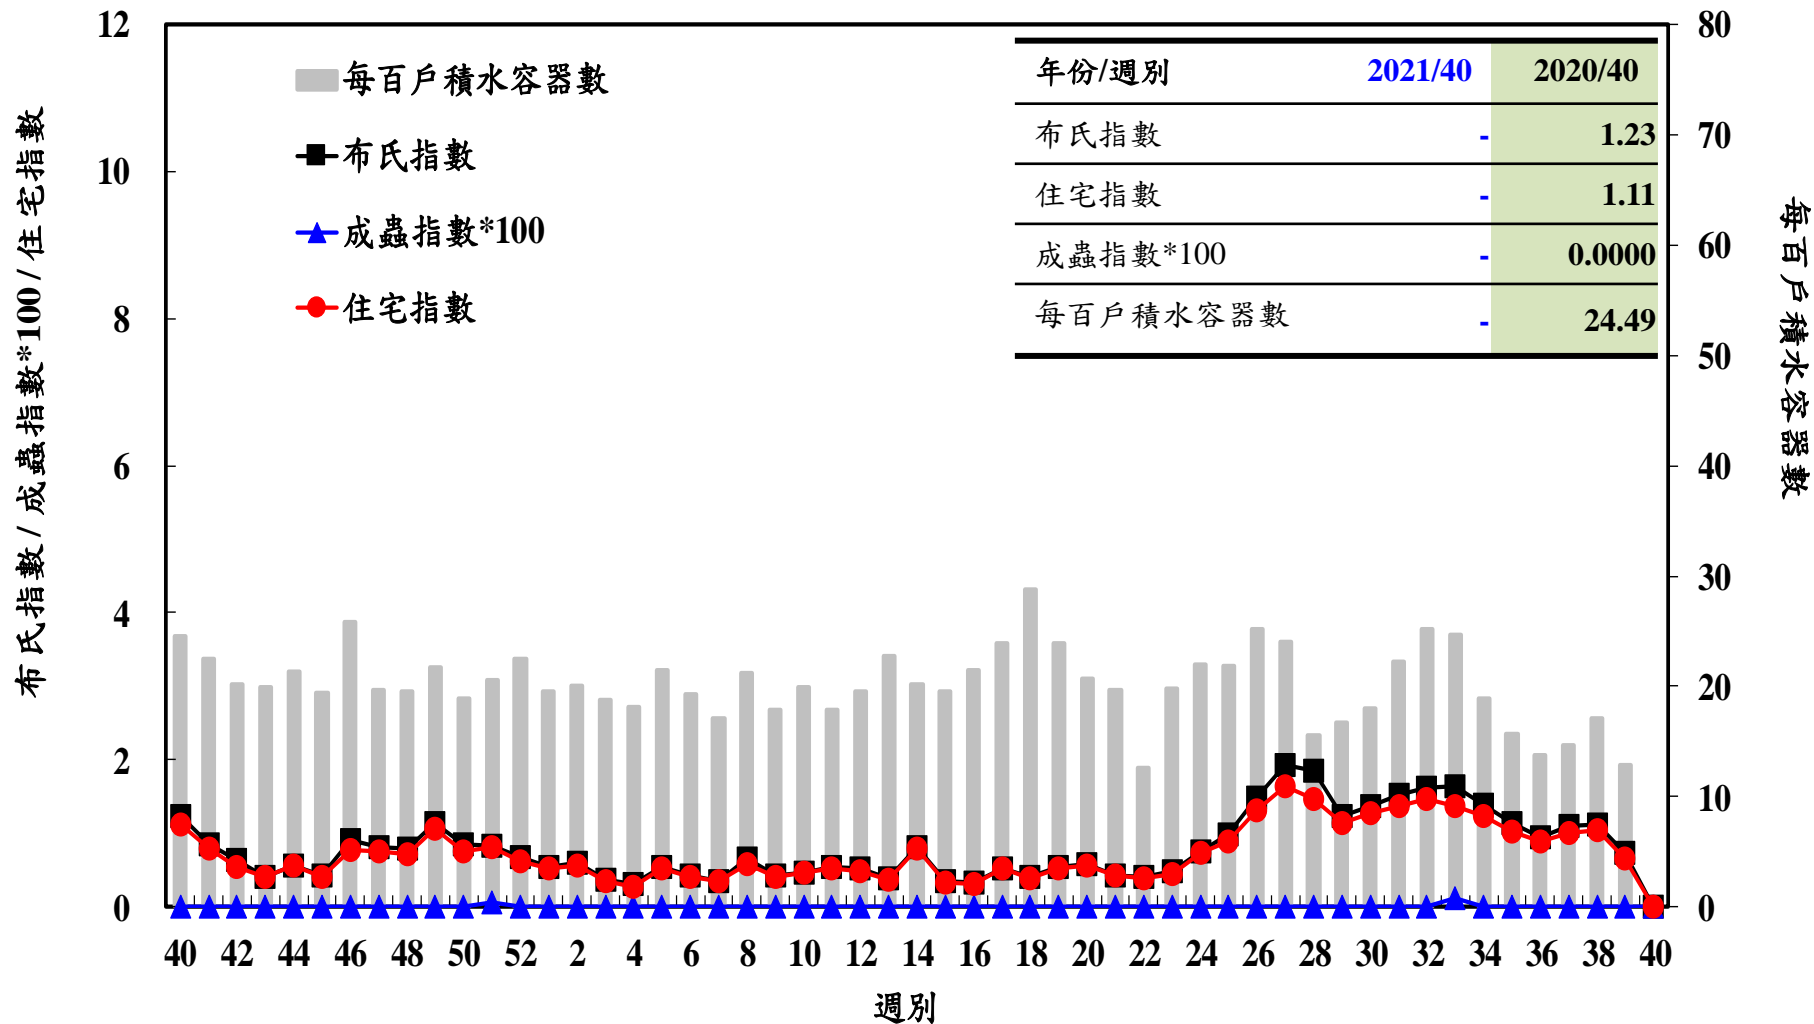

登革熱病媒蚊監測系統-台南市

登革熱病媒蚊監測系統-高雄市

登革熱病媒蚊監測系統-屏東縣

布氏指數 / 成蟲指數*100 / 住宅指數

每百戶積水容器數