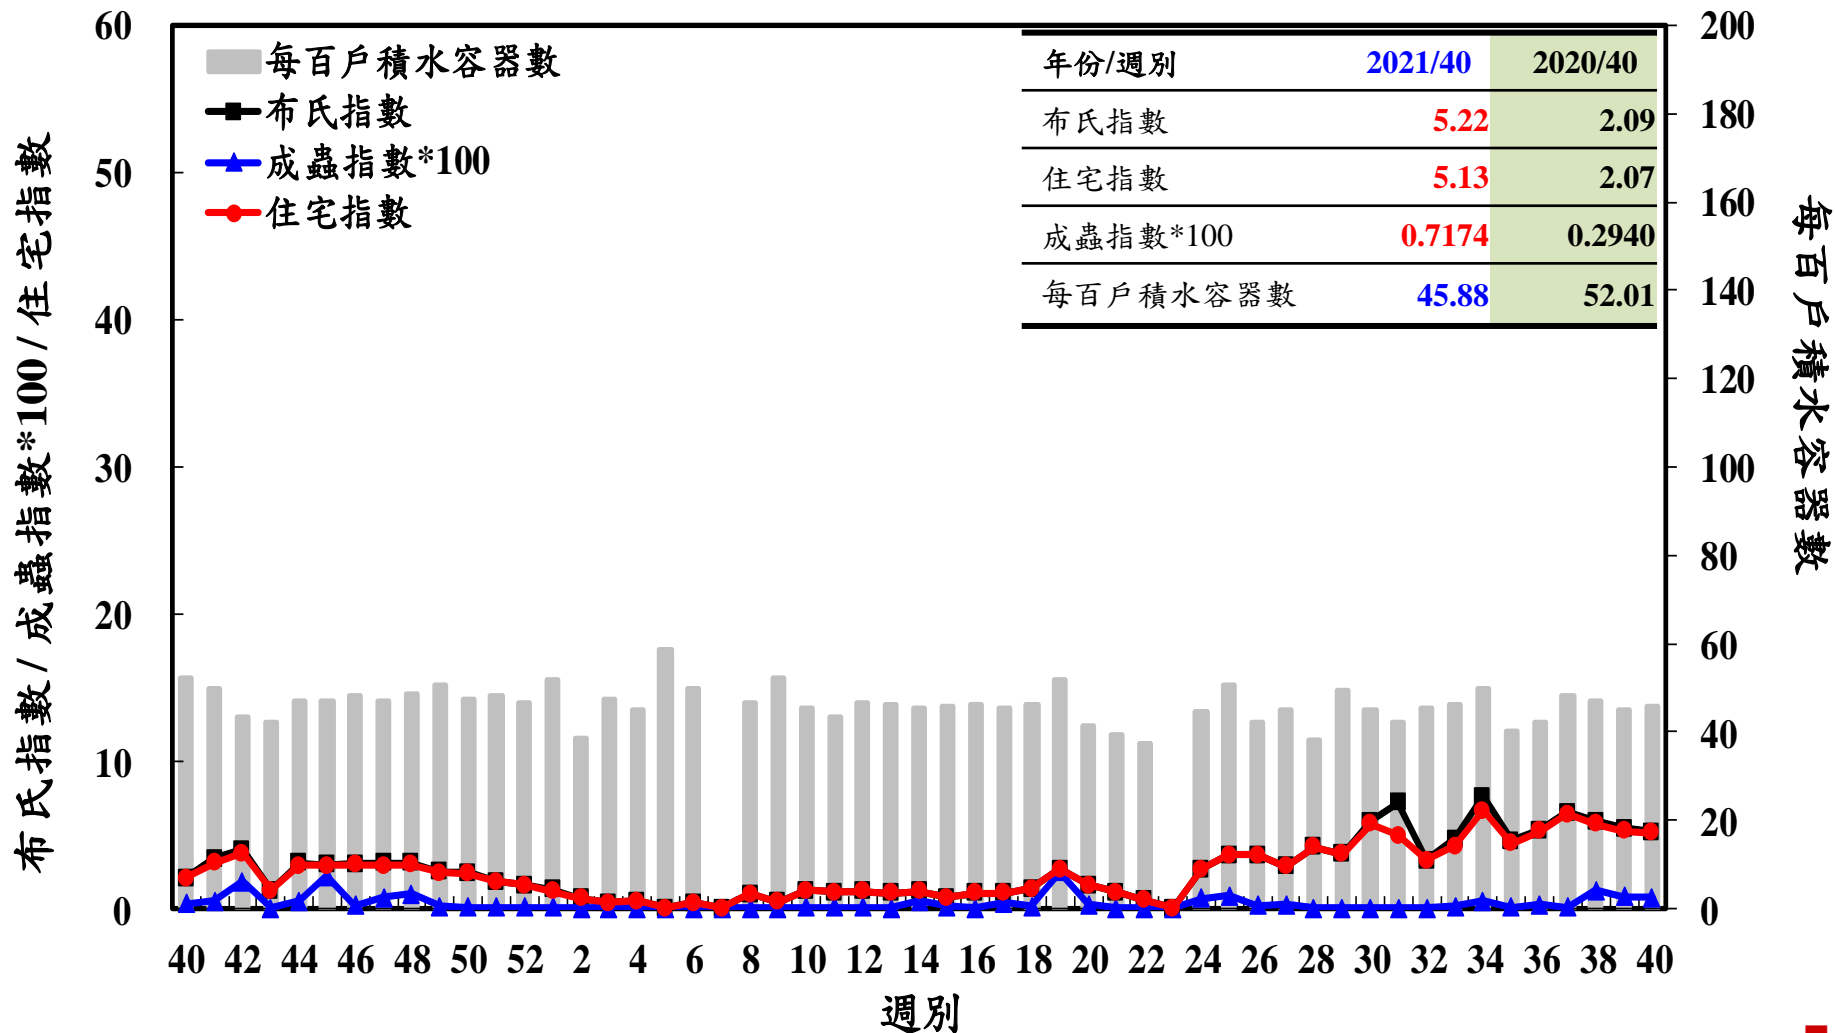

登革熱病媒蚊監測系統-台南市

登革熱病媒蚊監測系統-高雄市

登革熱病媒蚊監測系統-屏東縣

布氏指數 / 成蟲指數*100 / 住宅指數

每百戶積水容器數