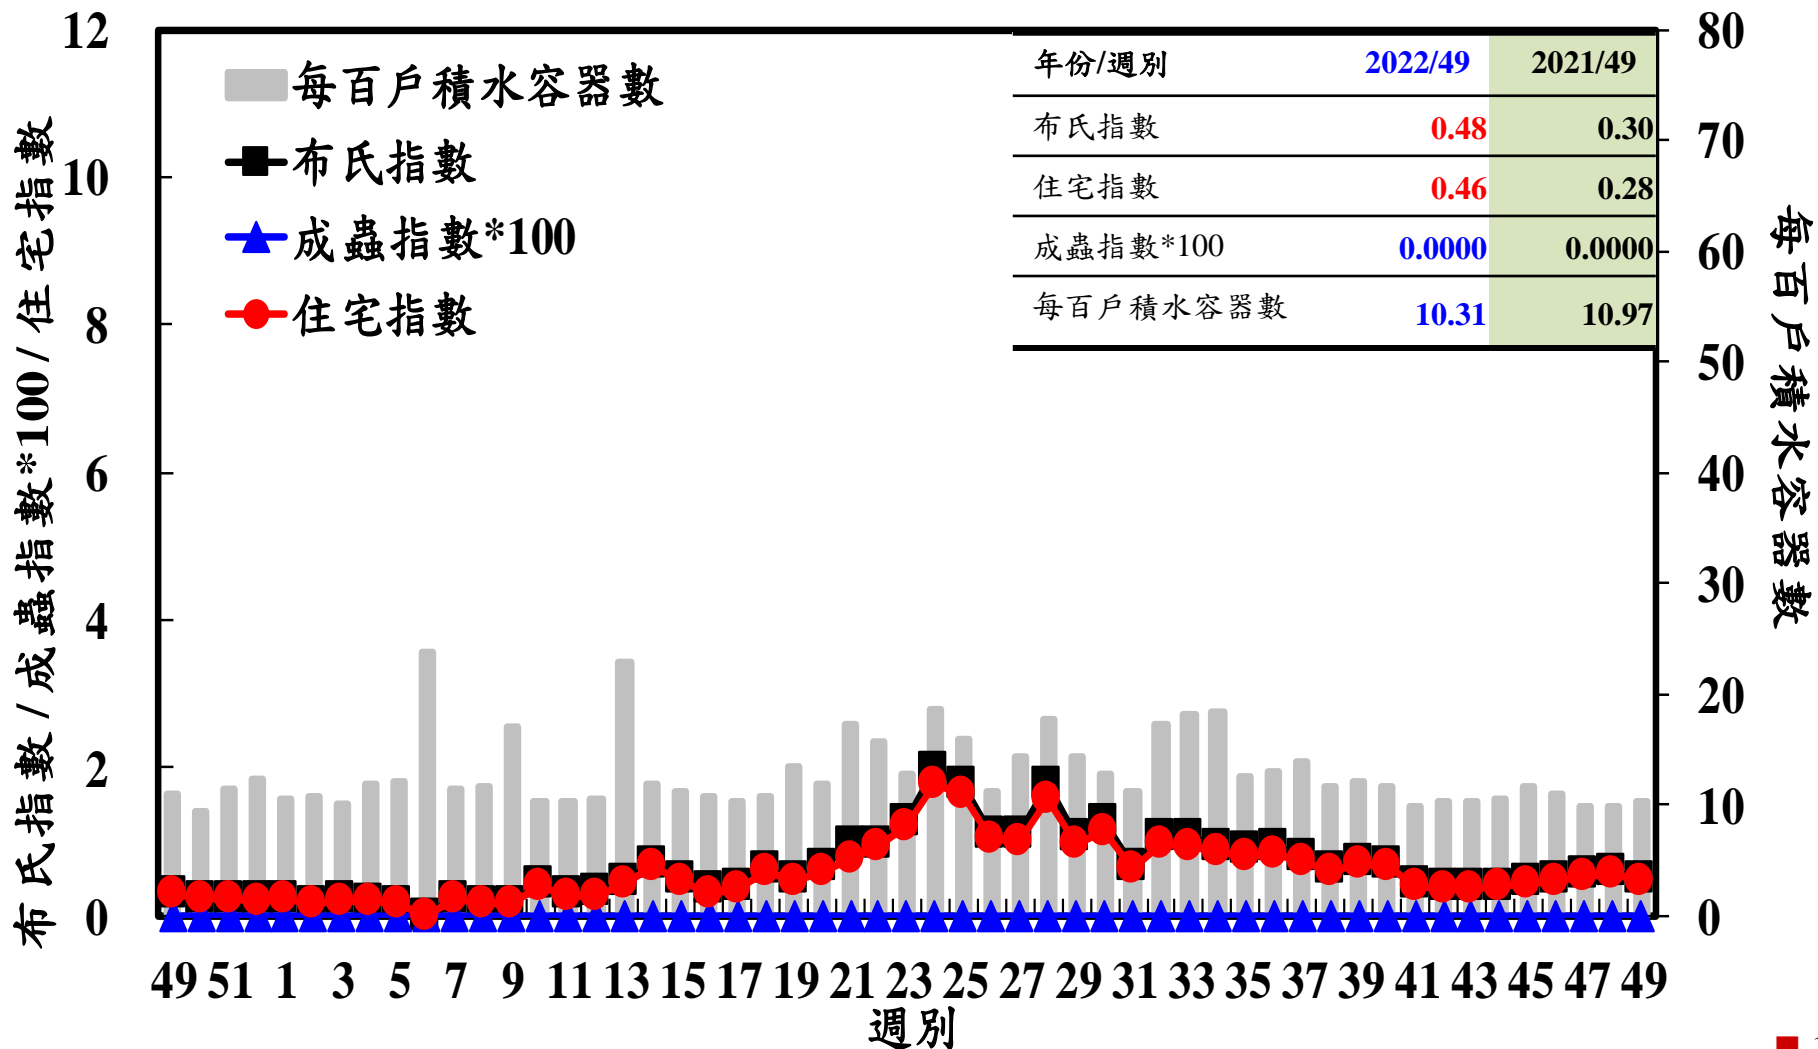

登革熱病媒蚊監測系統-台南市

登革熱病媒蚊監測系統-高雄市

登革熱病媒蚊監測系統-屏東縣