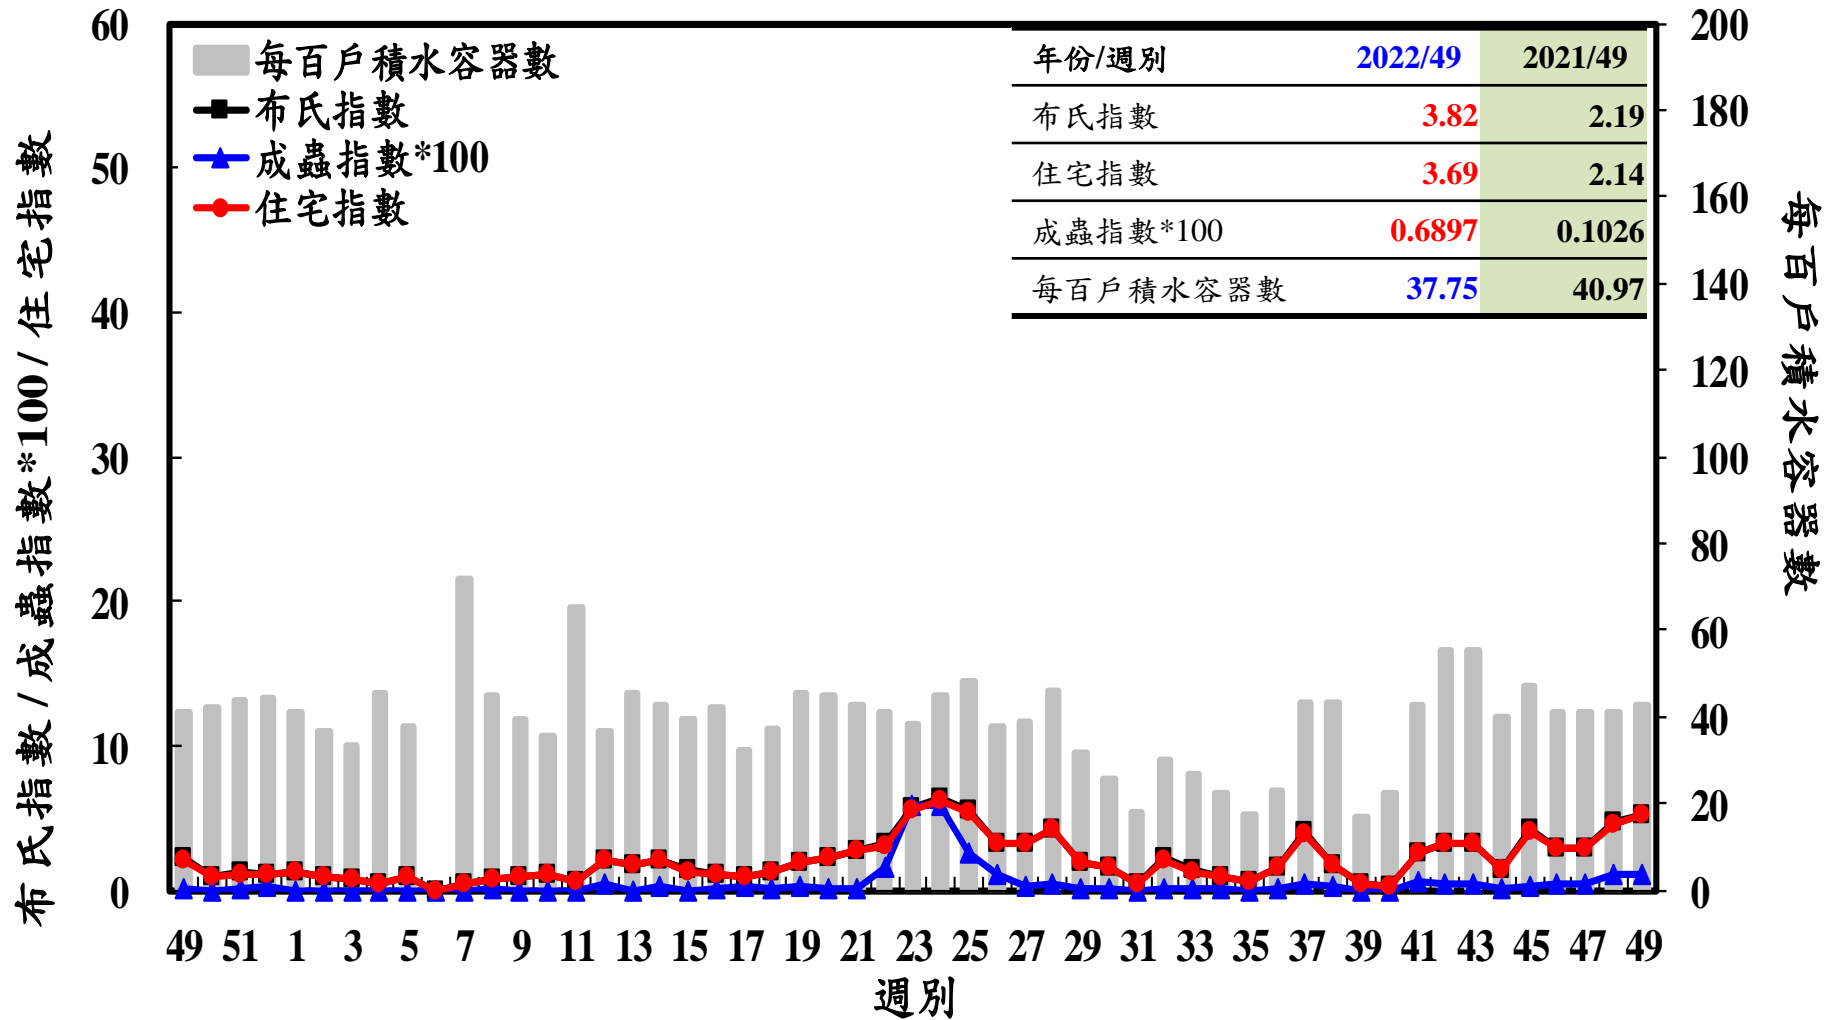

登革熱病媒蚊監測系統-台南市

登革熱病媒蚊監測系統-高雄市

登革熱病媒蚊監測系統-屏東縣