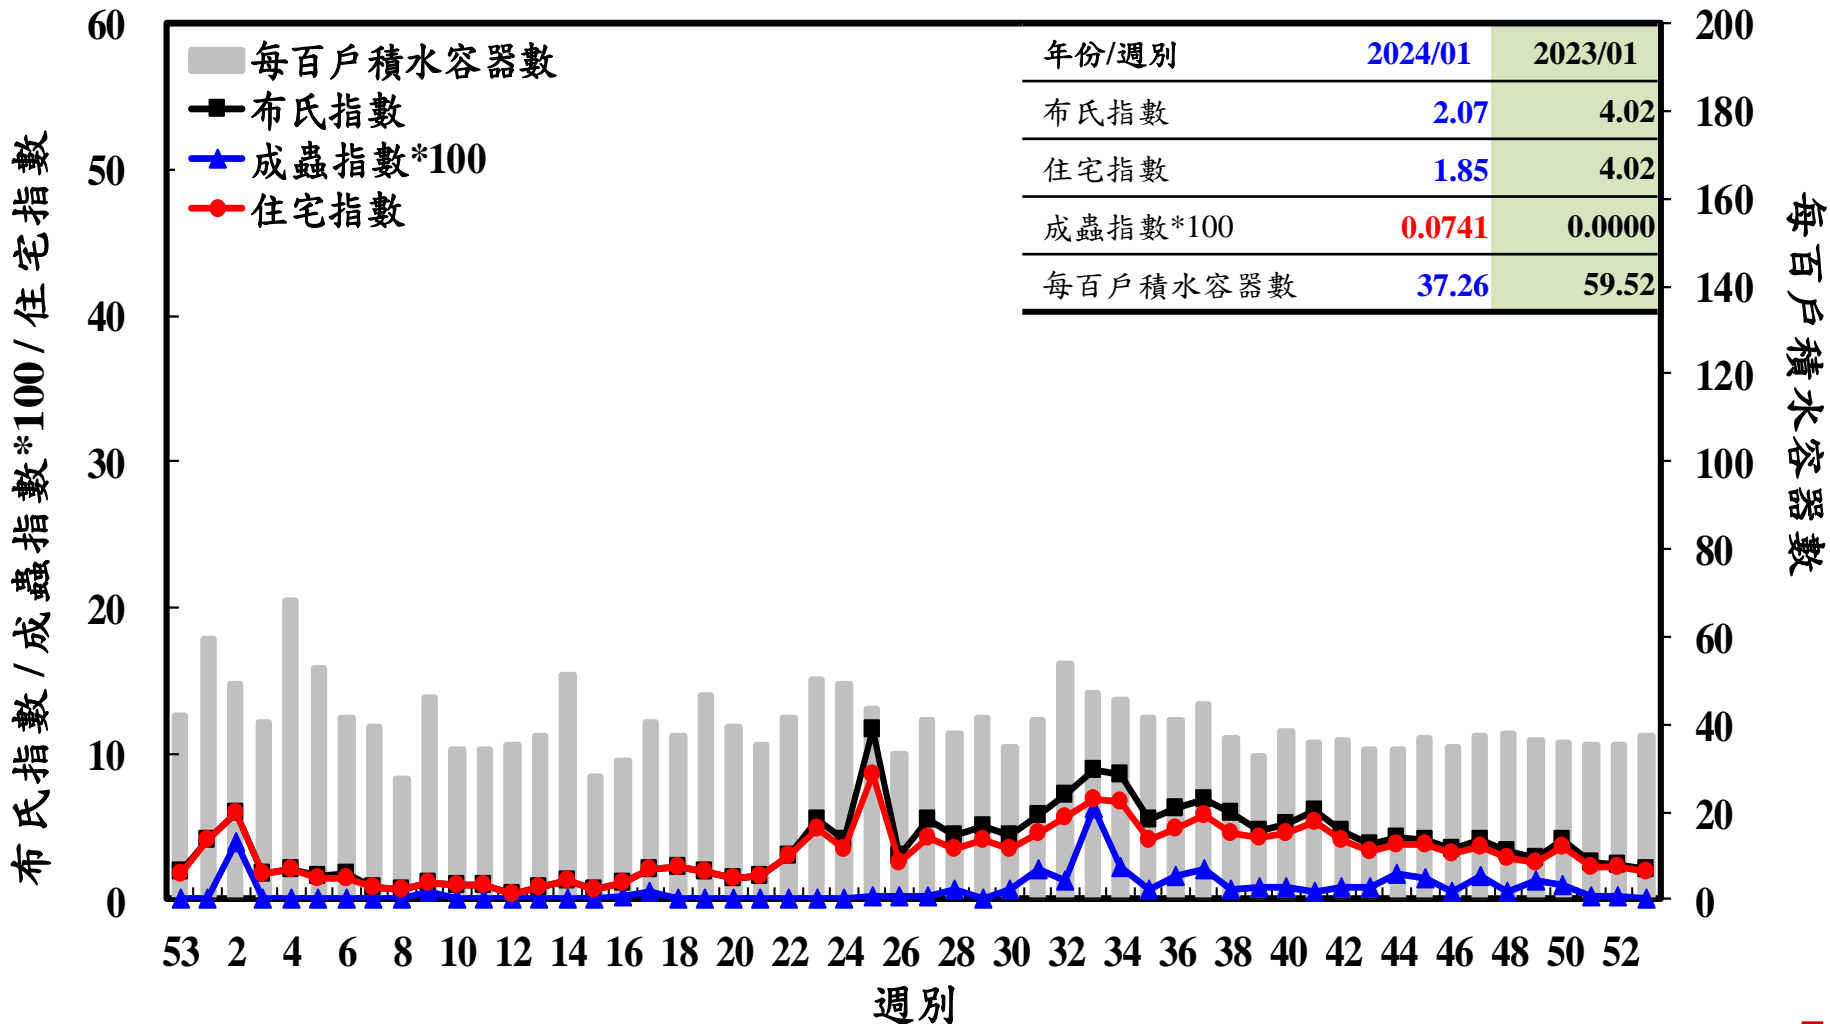

登革熱病媒蚊監測系統-台南市

登革熱病媒蚊監測系統-高雄市

登革熱病媒蚊監測系統-屏東縣