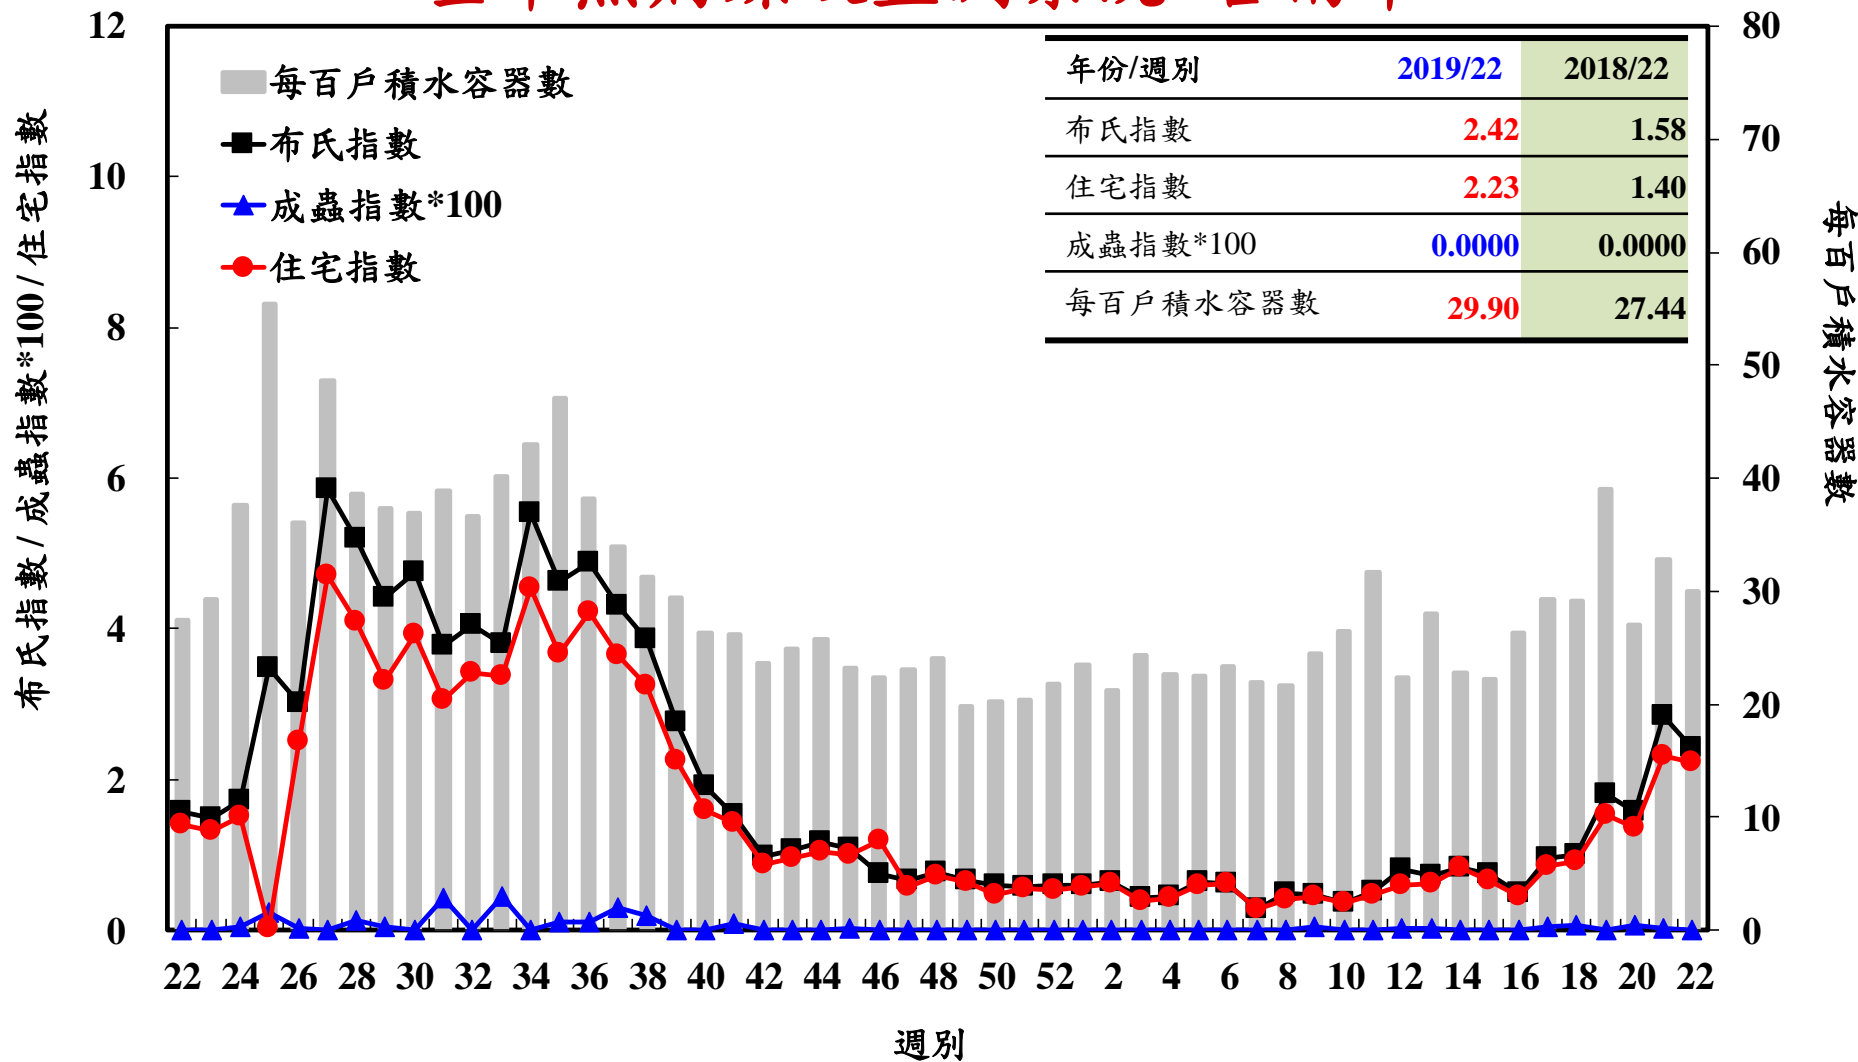

登革熱病媒蚊監測系統-台南市

登革熱病媒蚊監測系統-高雄市

登革熱病媒蚊監測系統-屏東縣