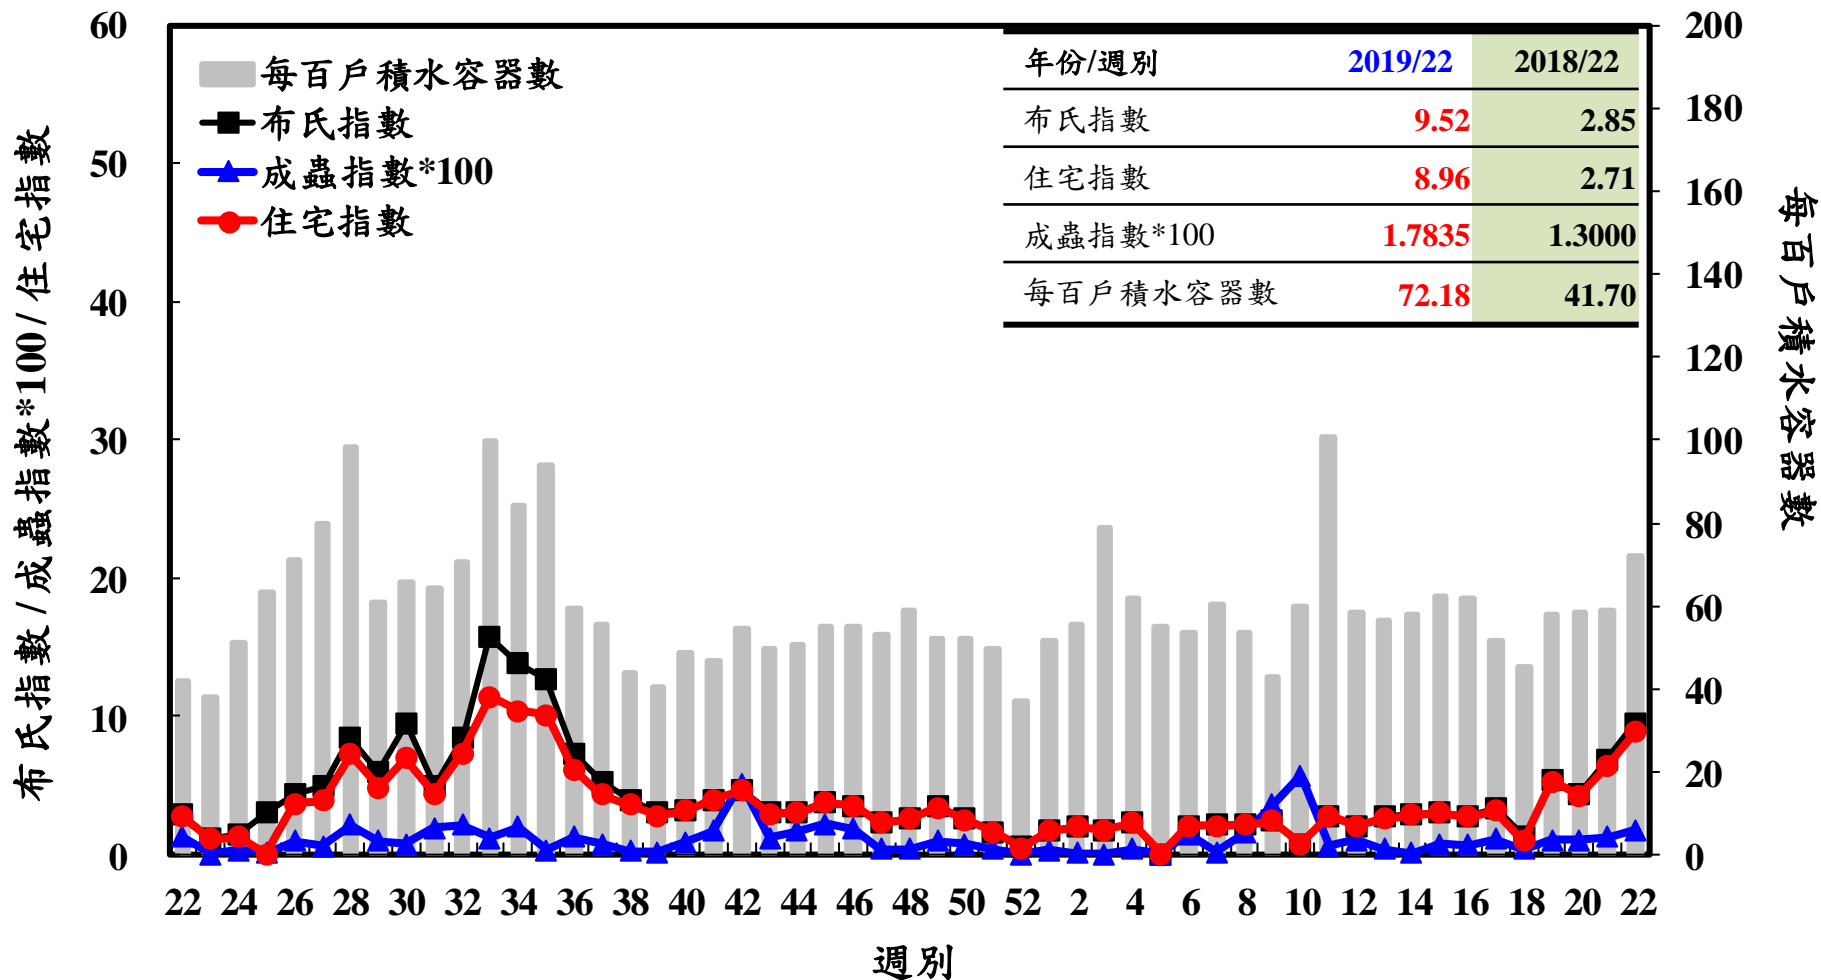

登革熱病媒蚊監測系統-台南市

登革熱病媒蚊監測系統-高雄市

登革熱病媒蚊監測系統-屏東縣