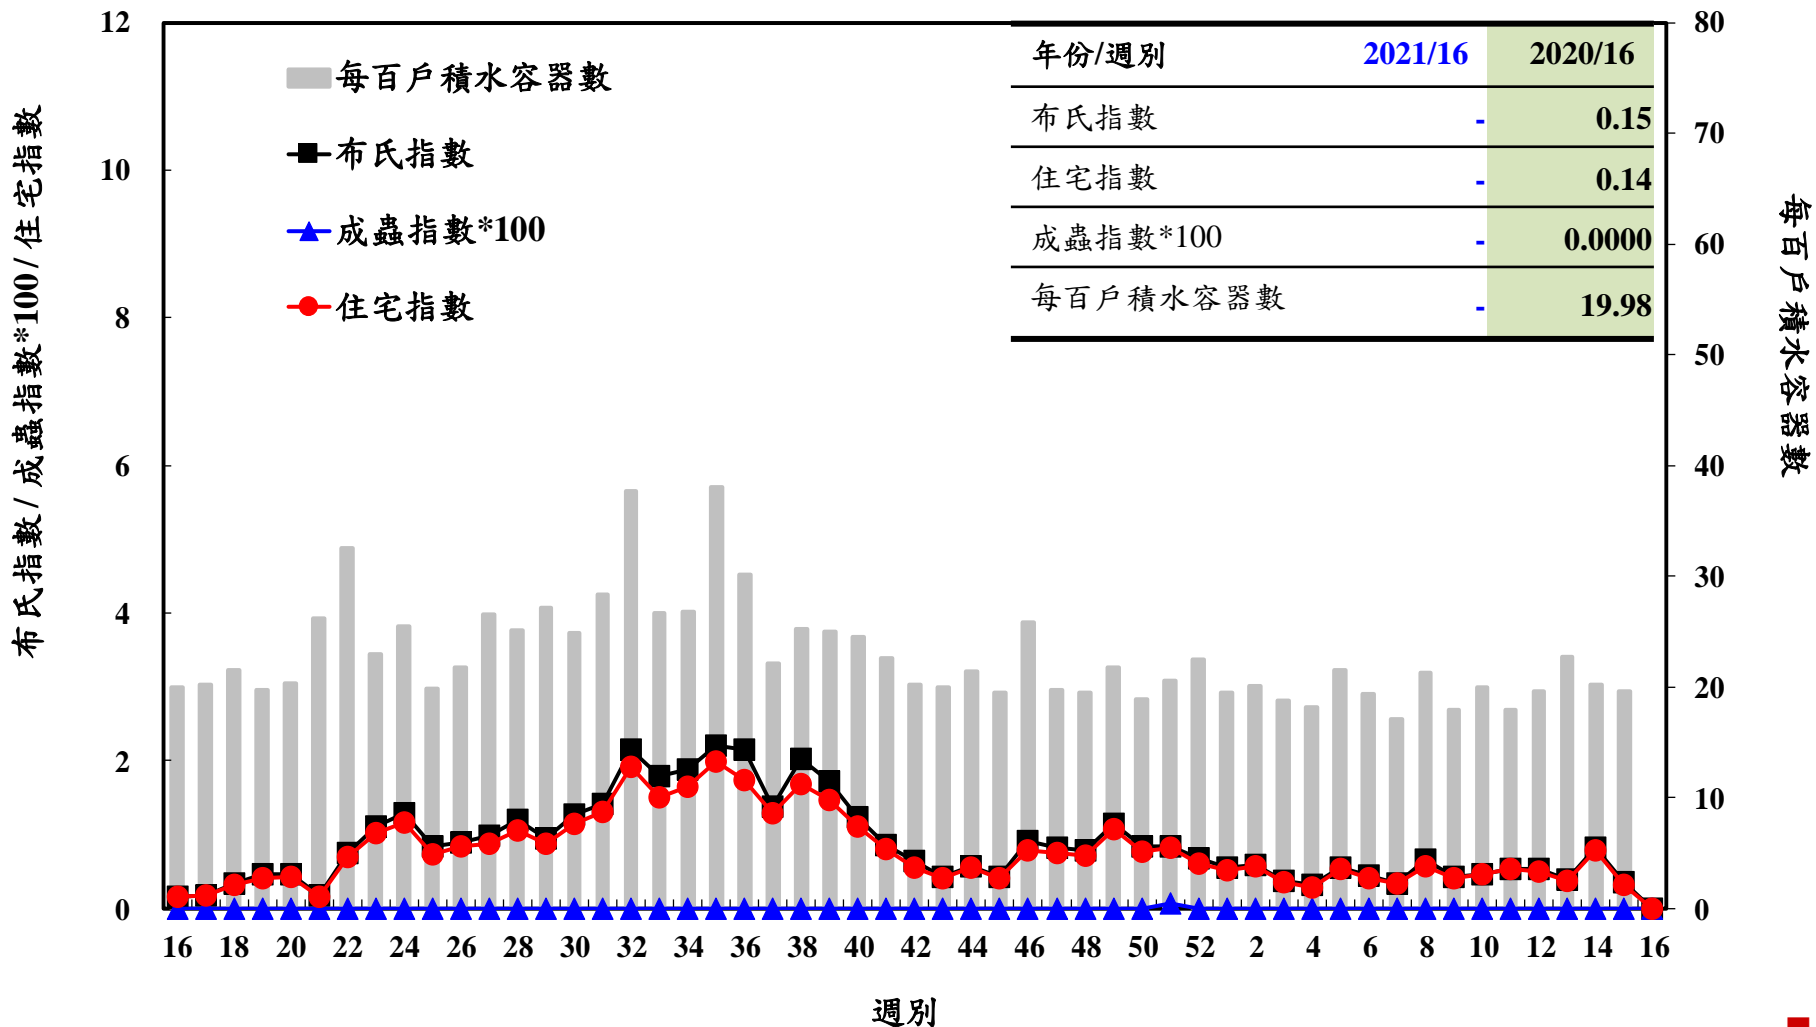

登革熱病媒蚊監測系統-台南市

登革熱病媒蚊監測系統-高雄市

登革熱病媒蚊監測系統-屏東縣