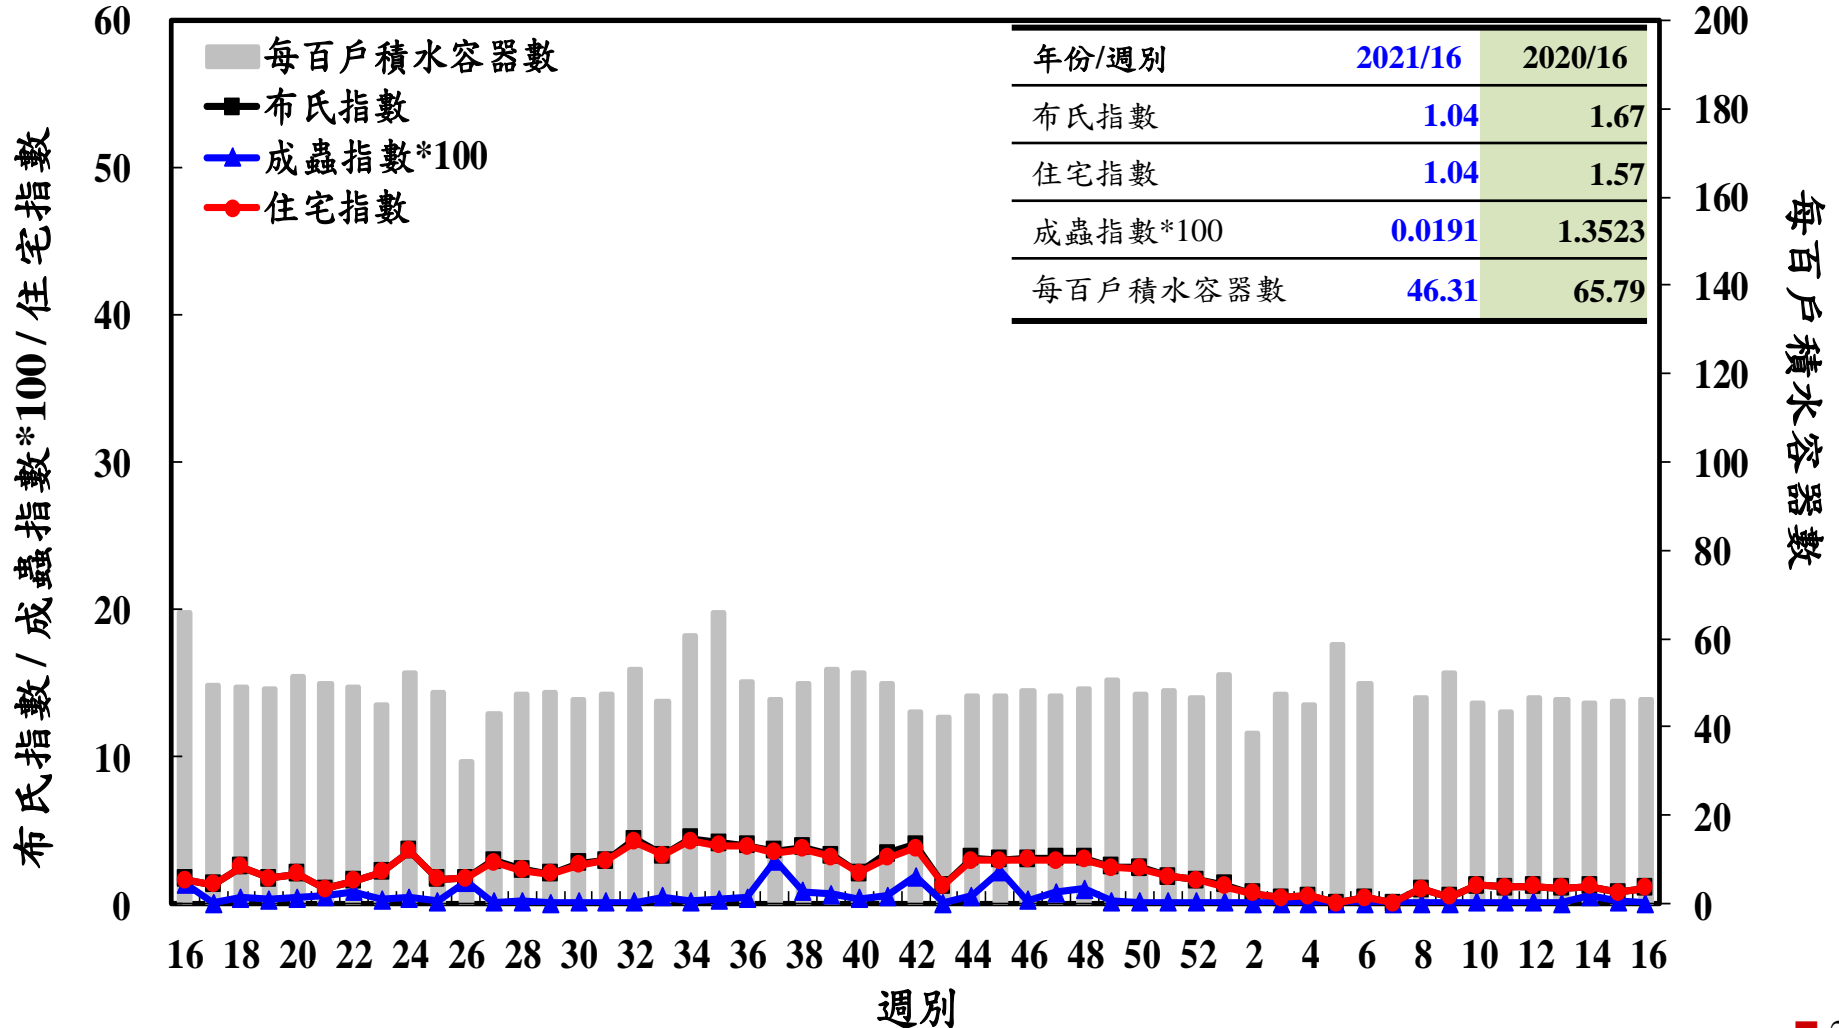

登革熱病媒蚊監測系統-台南市

登革熱病媒蚊監測系統-高雄市

登革熱病媒蚊監測系統-屏東縣