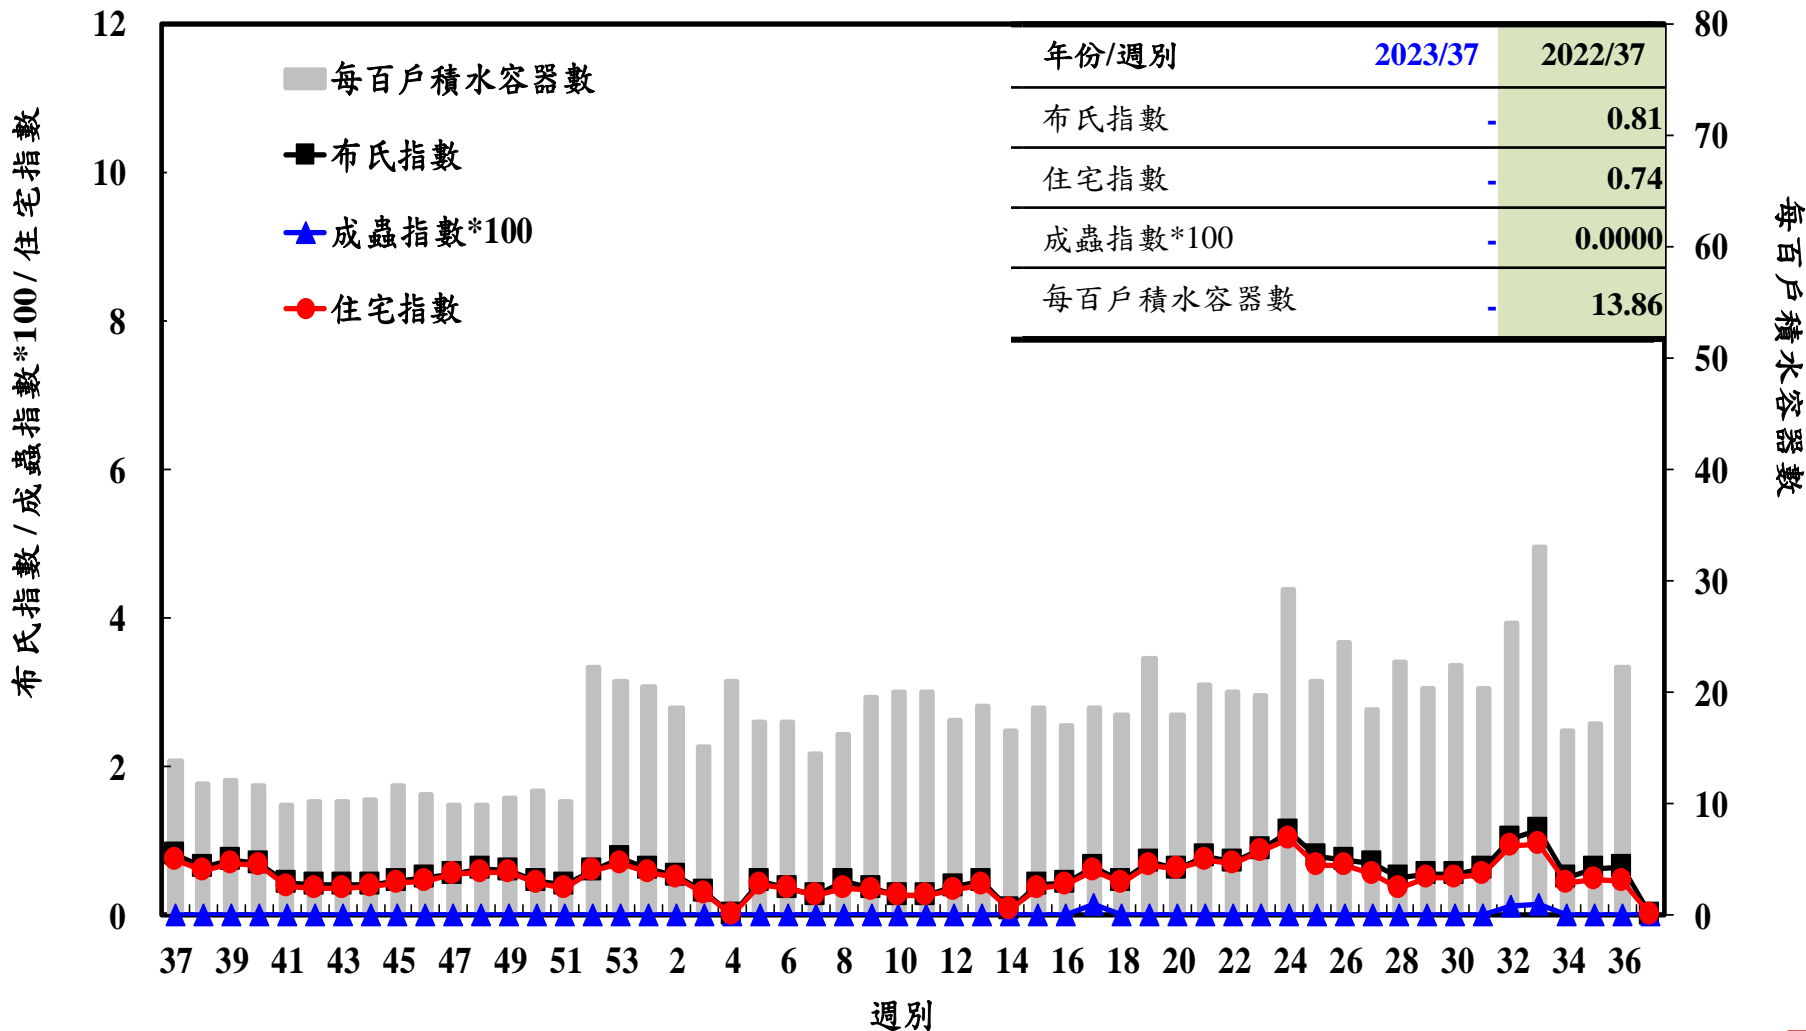

# 登革熱病媒蚊監測系統-台南市

# 登革熱病媒蚊監測系統-高雄市