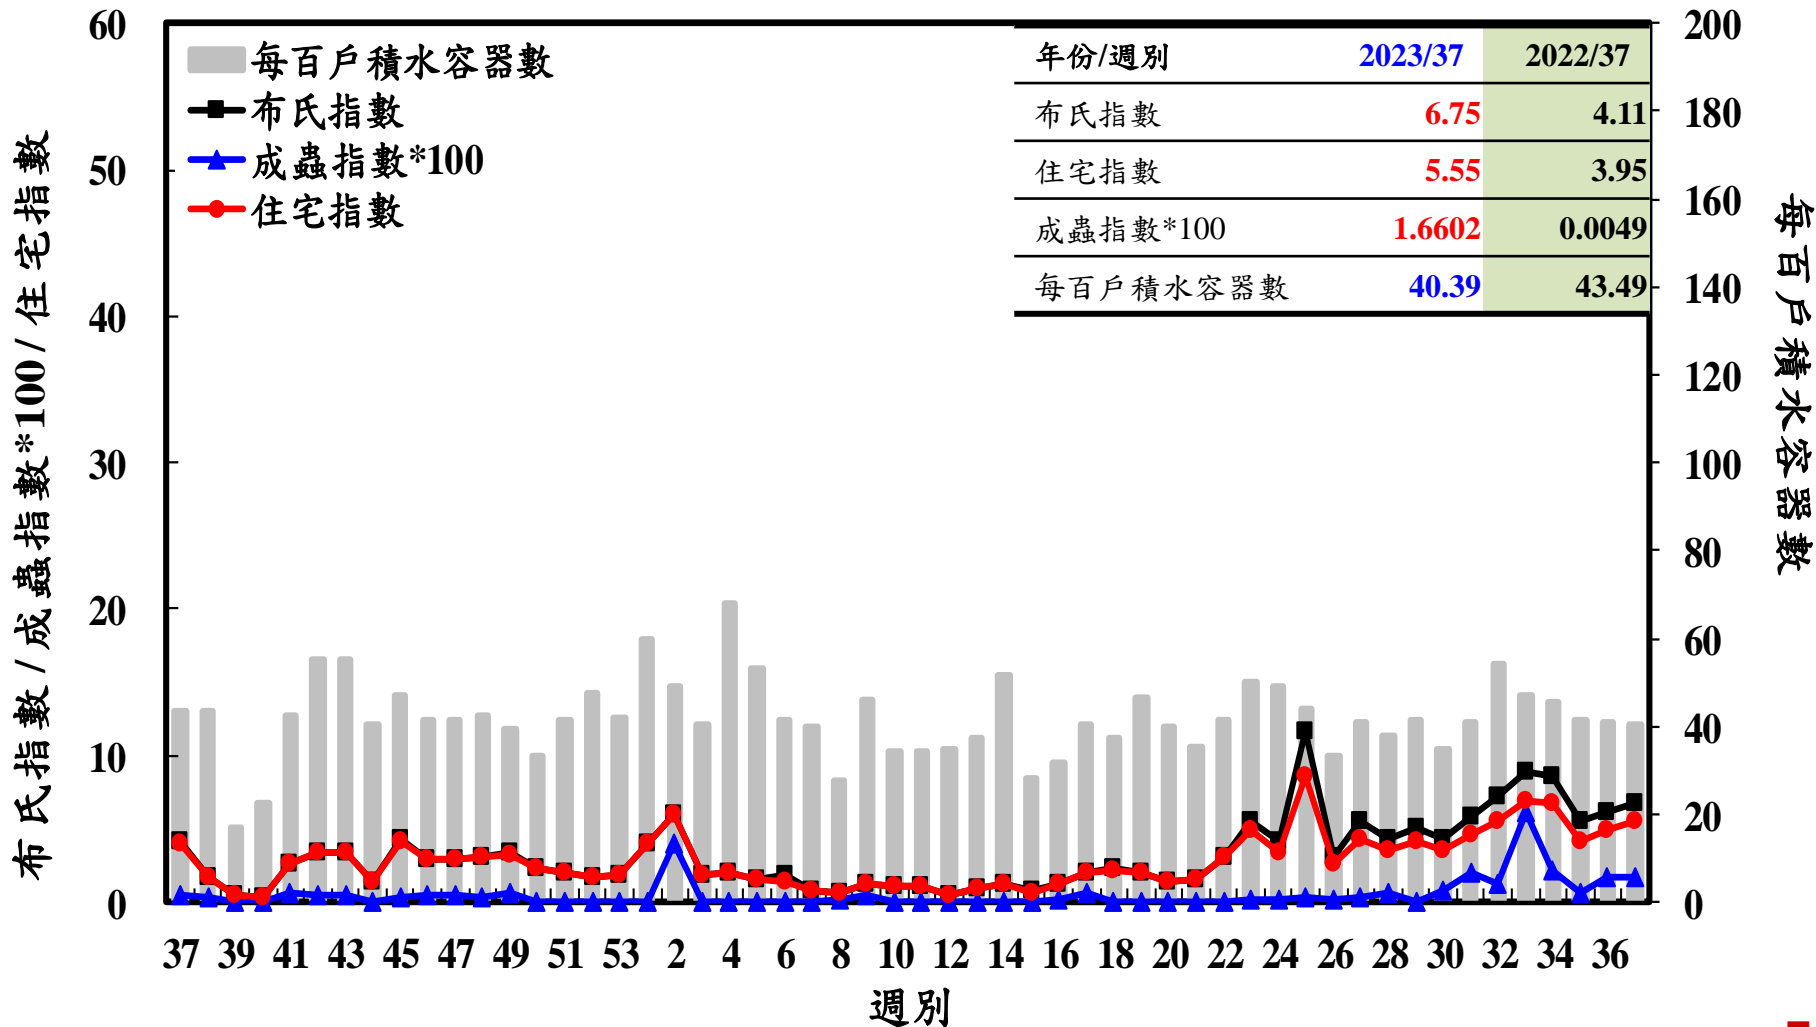

# 登革熱病媒蚊監測系統-台南市

# 登革熱病媒蚊監測系統-高雄市

# 登革熱病媒蚊監測系統-屏東縣