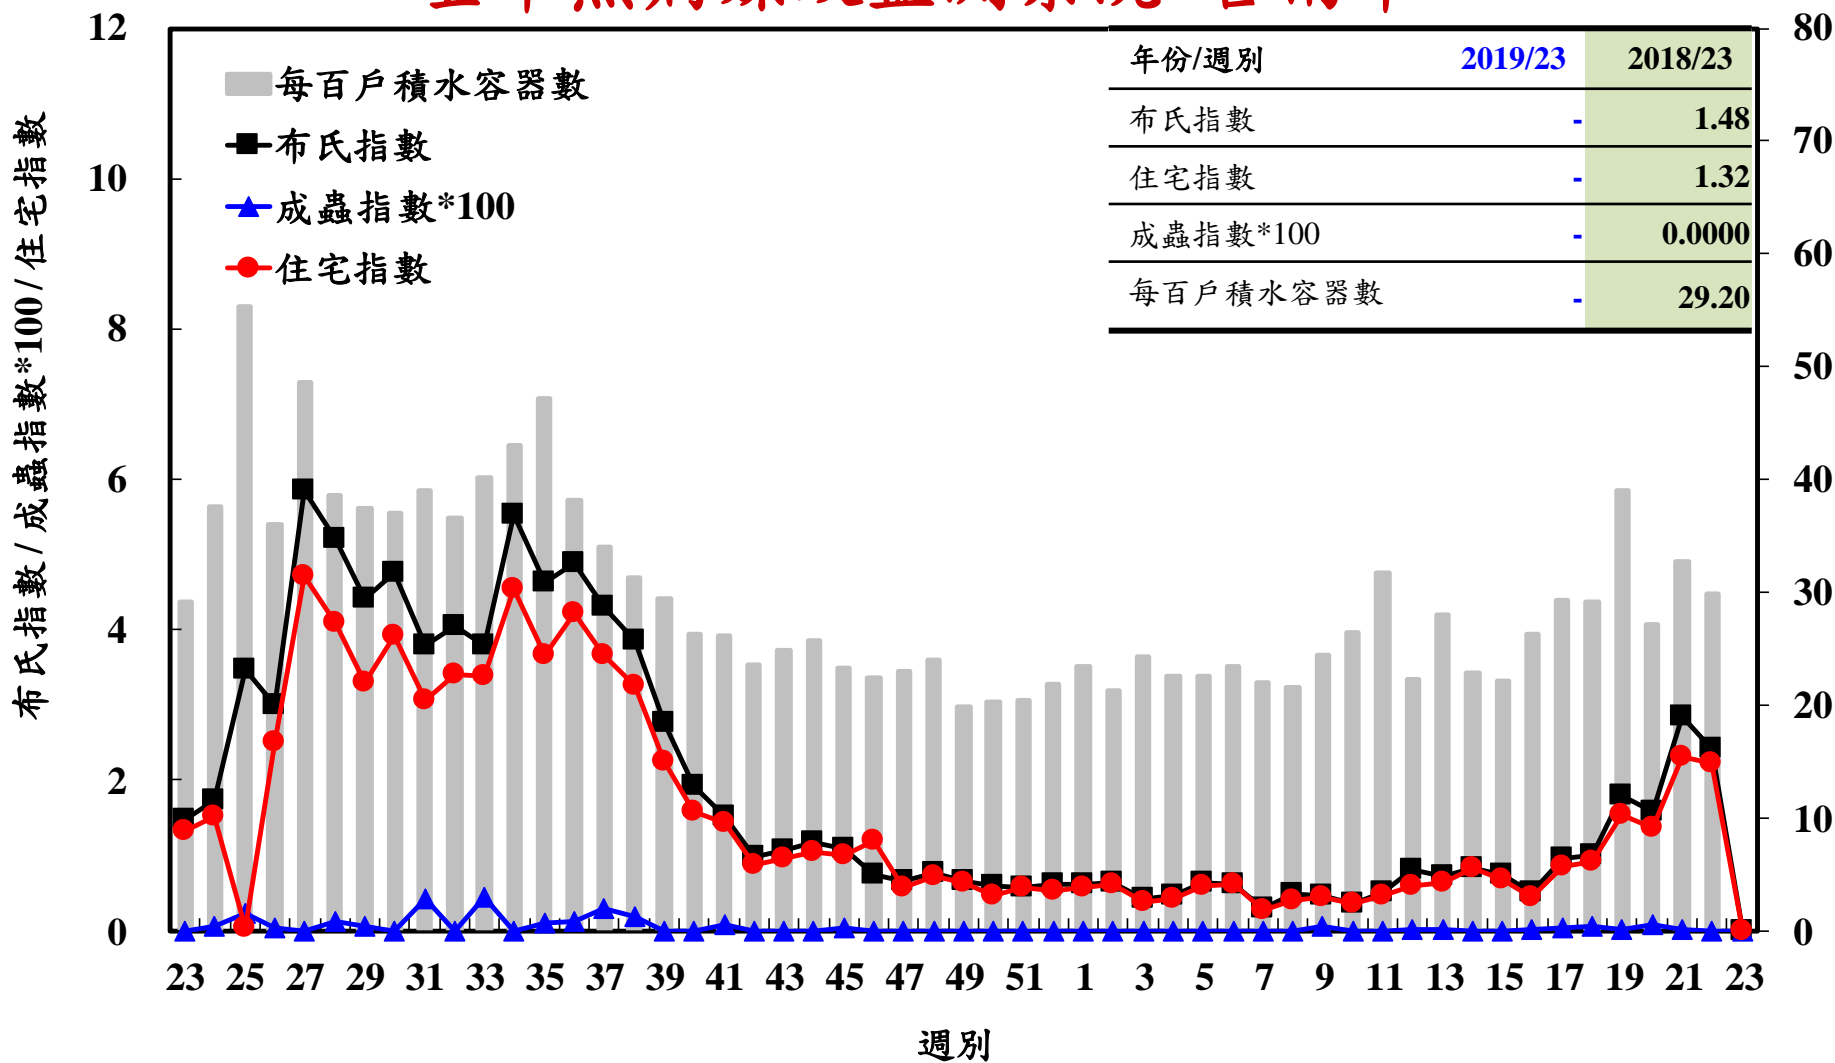

登革熱病媒蚊監測系統-台南市

登革熱病媒蚊監測系統-高雄市

登革熱病媒蚊監測系統-屏東縣