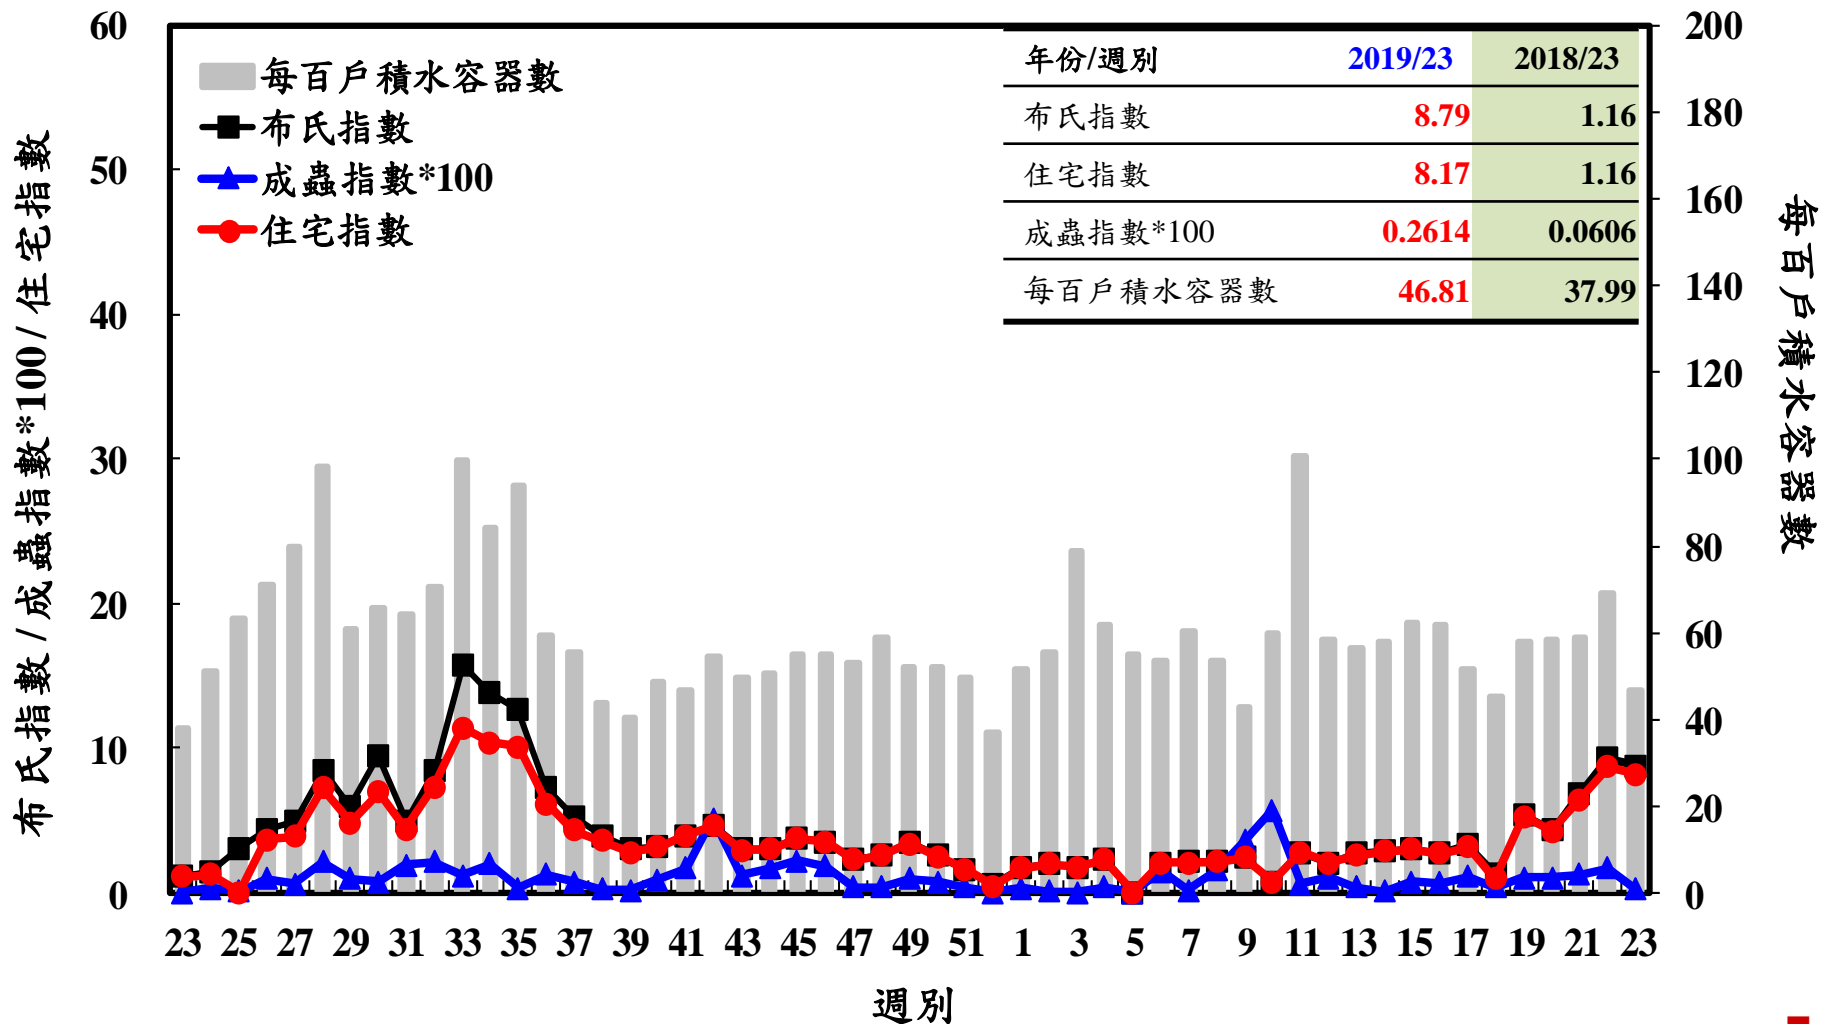

登革熱病媒蚊監測系統-台南市

登革熱病媒蚊監測系統-高雄市

登革熱病媒蚊監測系統-屏東縣