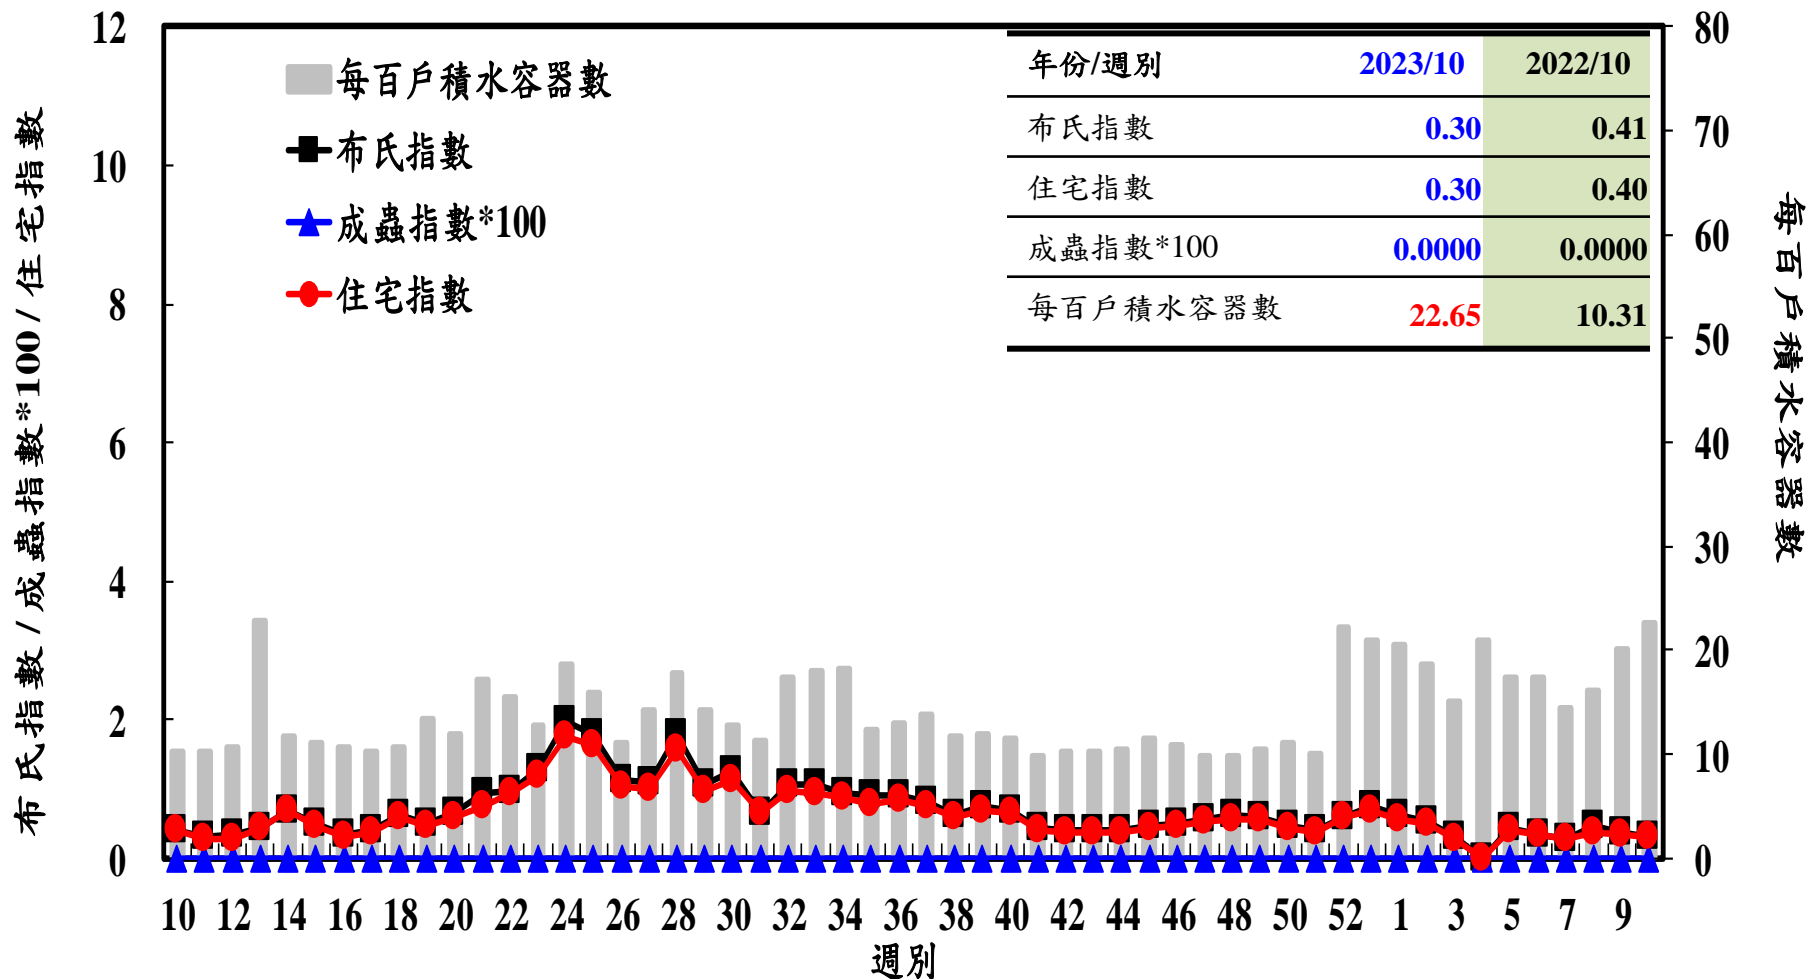

# 登革熱病媒蚊監測系統-台南市

# 登革熱病媒蚊監測系統-高雄市

# 登革熱病媒蚊監測系統-屏東縣