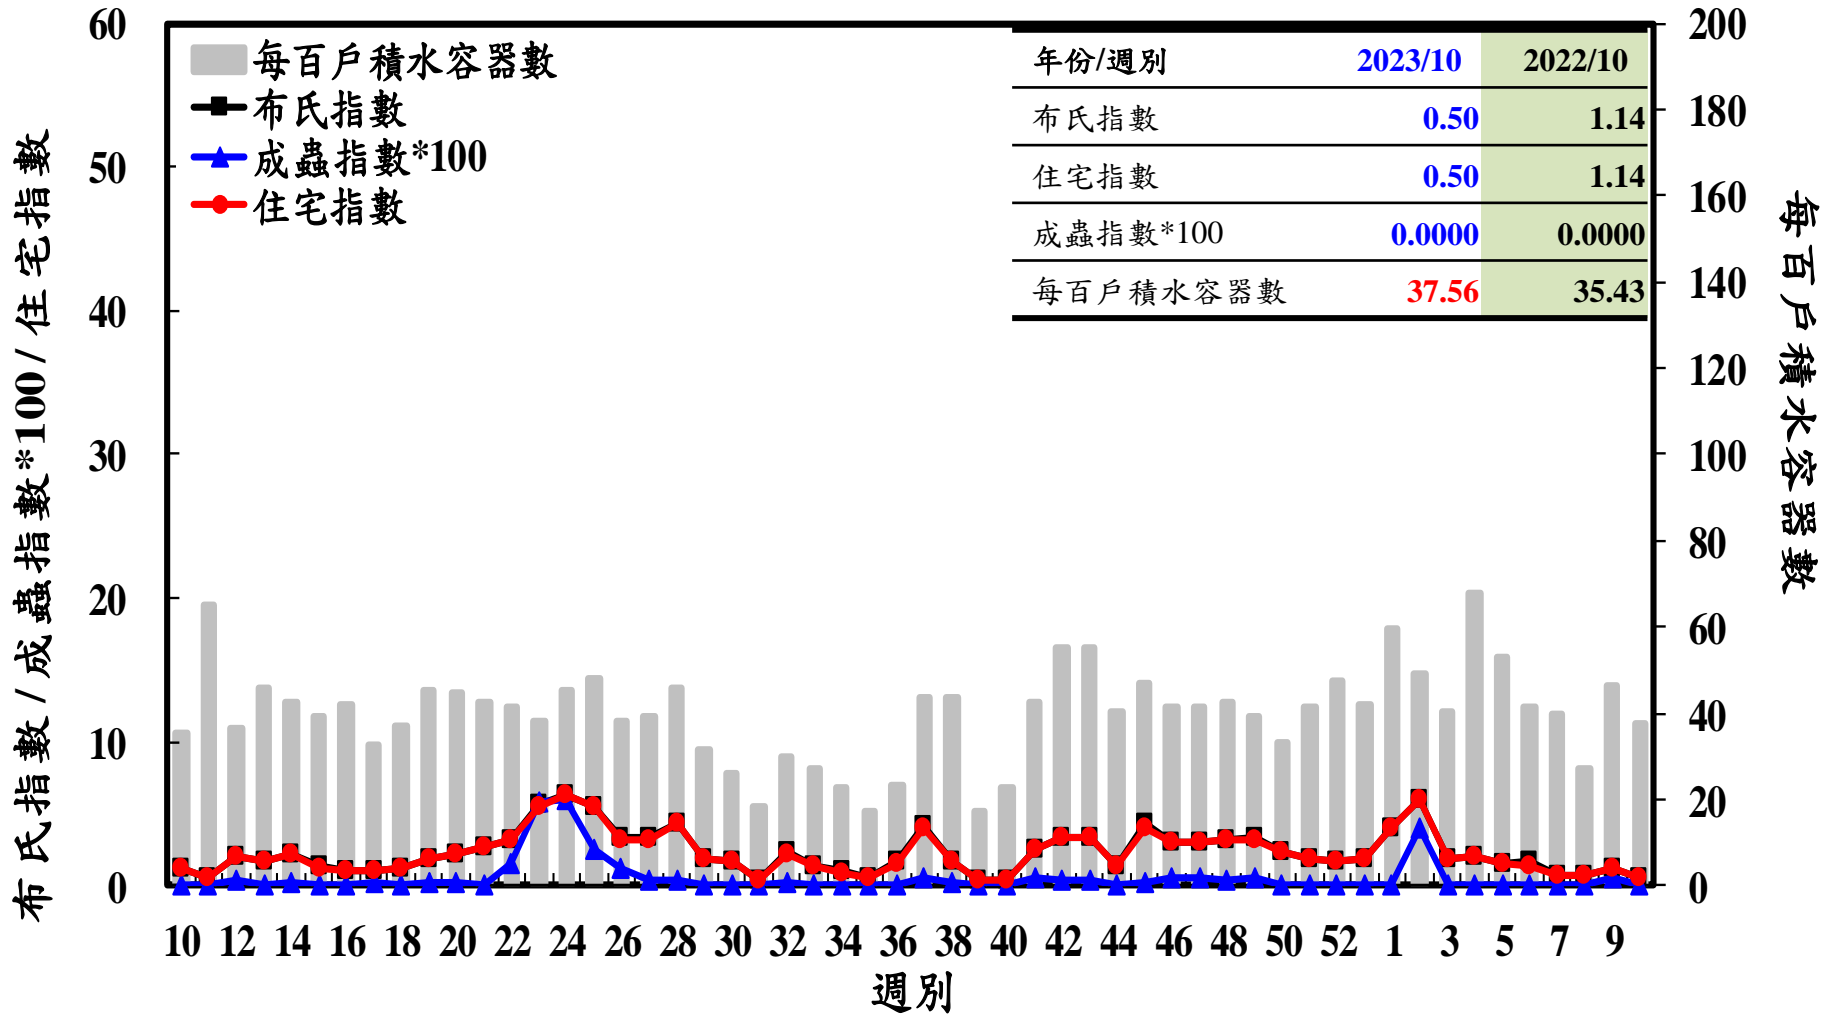

# 登革熱病媒蚊監測系統-台南市

# 登革熱病媒蚊監測系統-高雄市