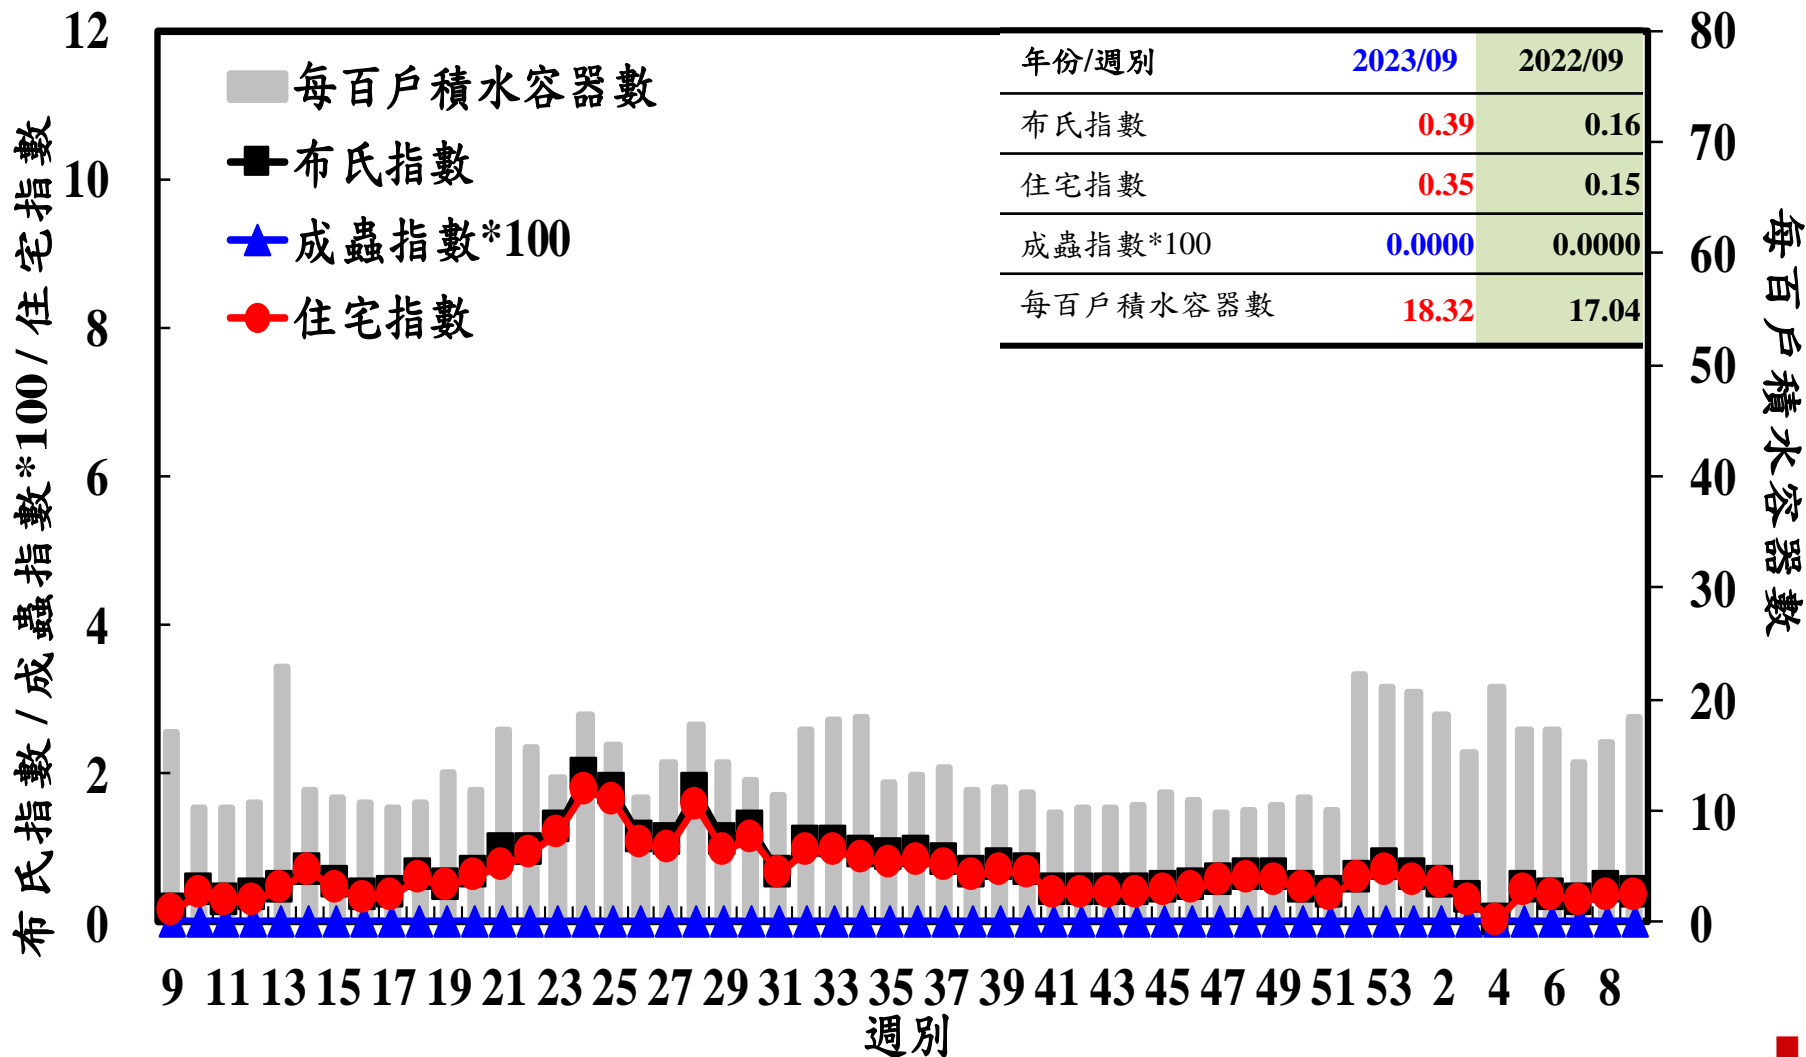

登革熱病媒蚊監測系統-台南市

登革熱病媒蚊監測系統-高雄市

登革熱病媒蚊監測系統-屏東縣