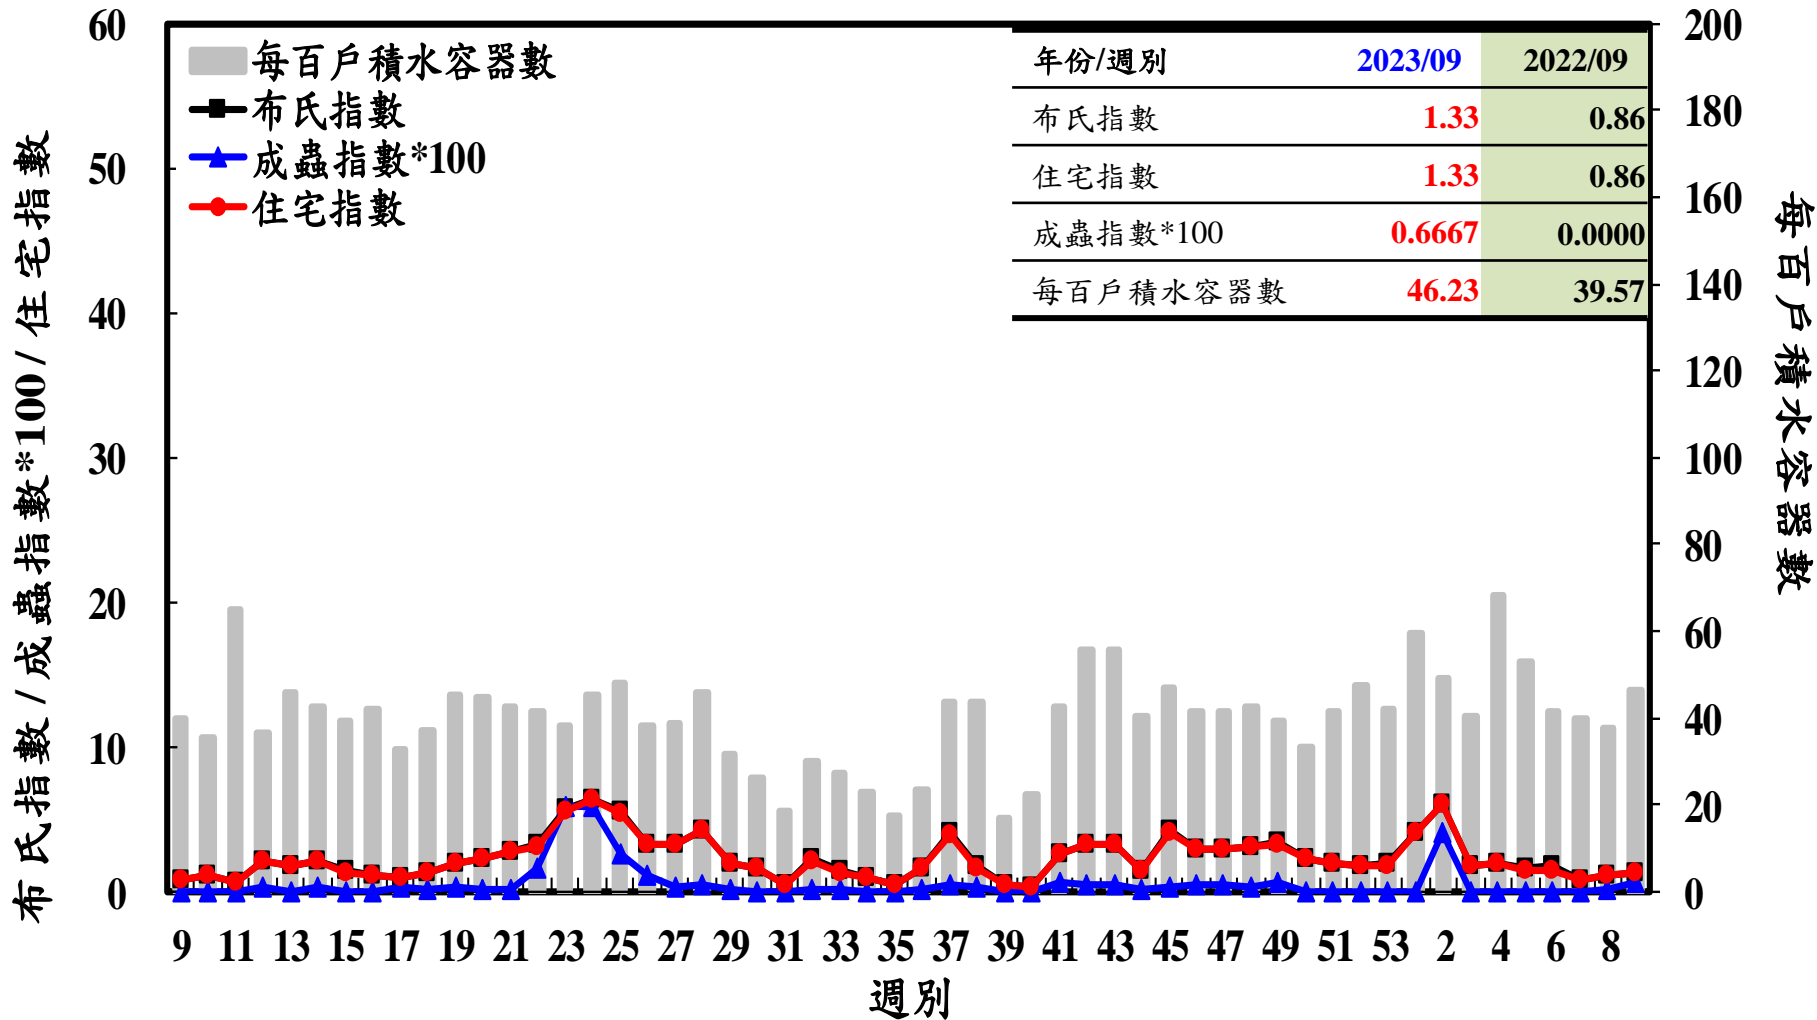

登革熱病媒蚊監測系統-台南市

登革熱病媒蚊監測系統-高雄市

登革熱病媒蚊監測系統-屏東縣