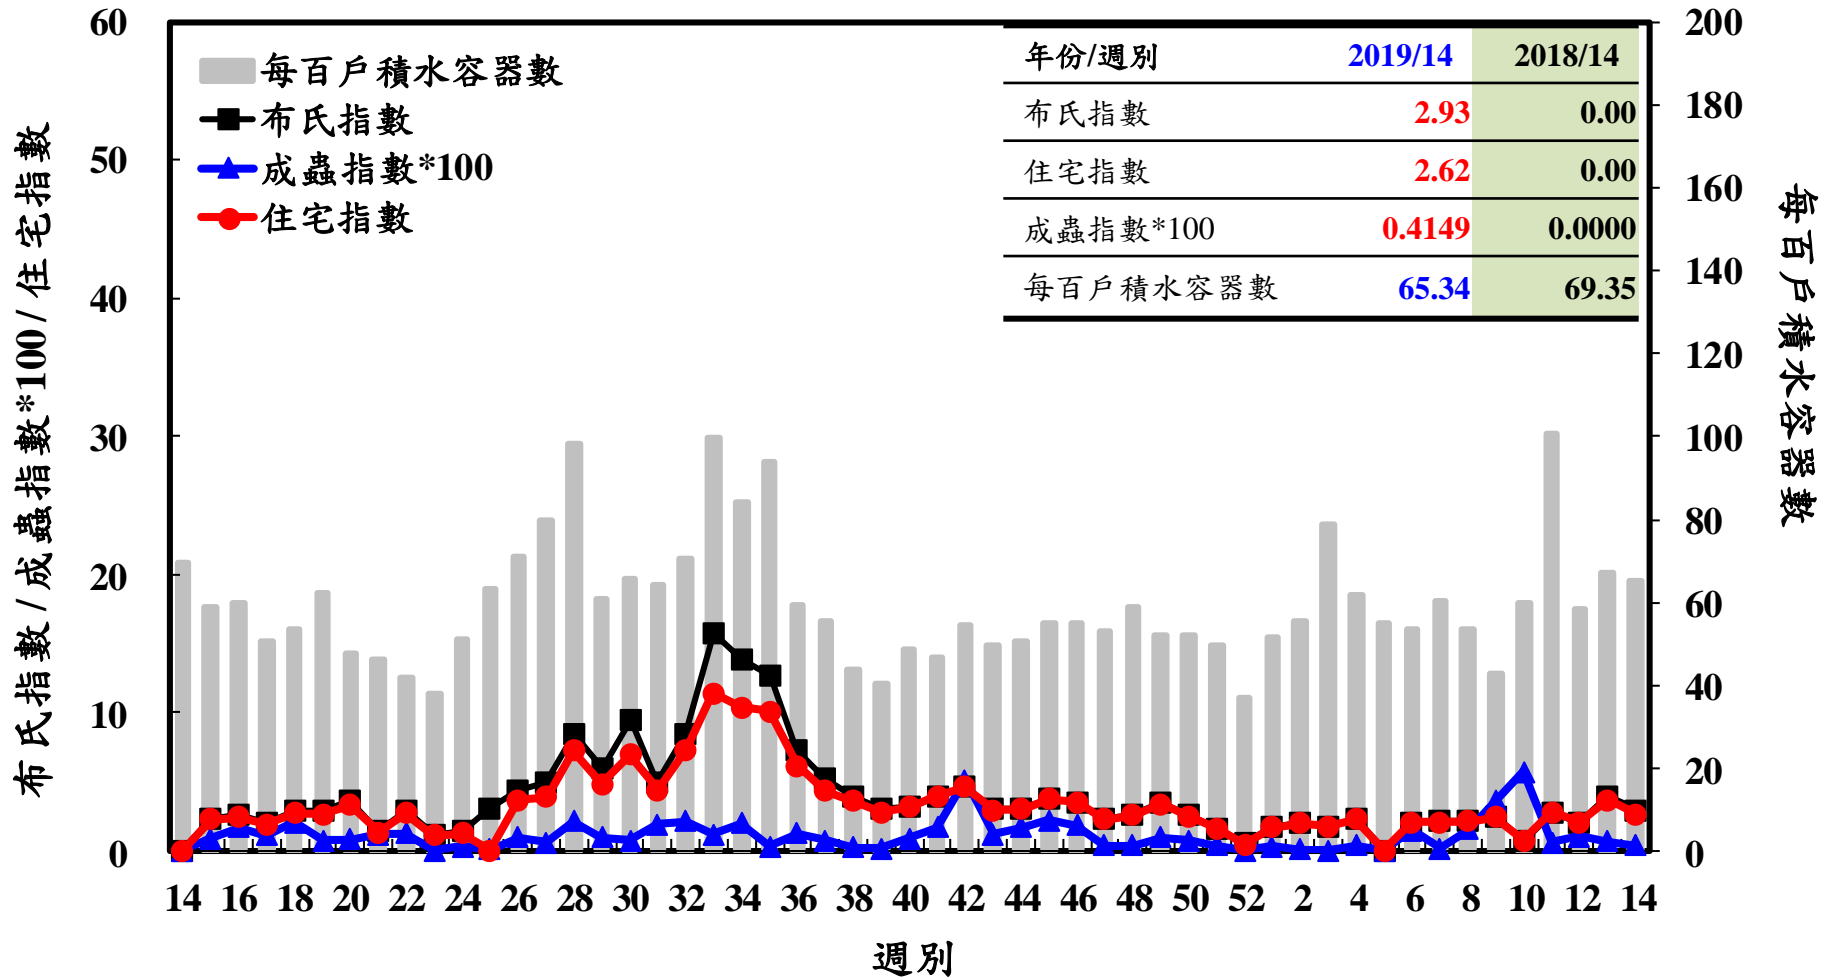

登革熱病媒蚊監測系統-台南市

登革熱病媒蚊監測系統-高雄市

登革熱病媒蚊監測系統-屏東縣

布氏指數 / 成蟲指數*100 / 住宅指數

每百戶積水容器數