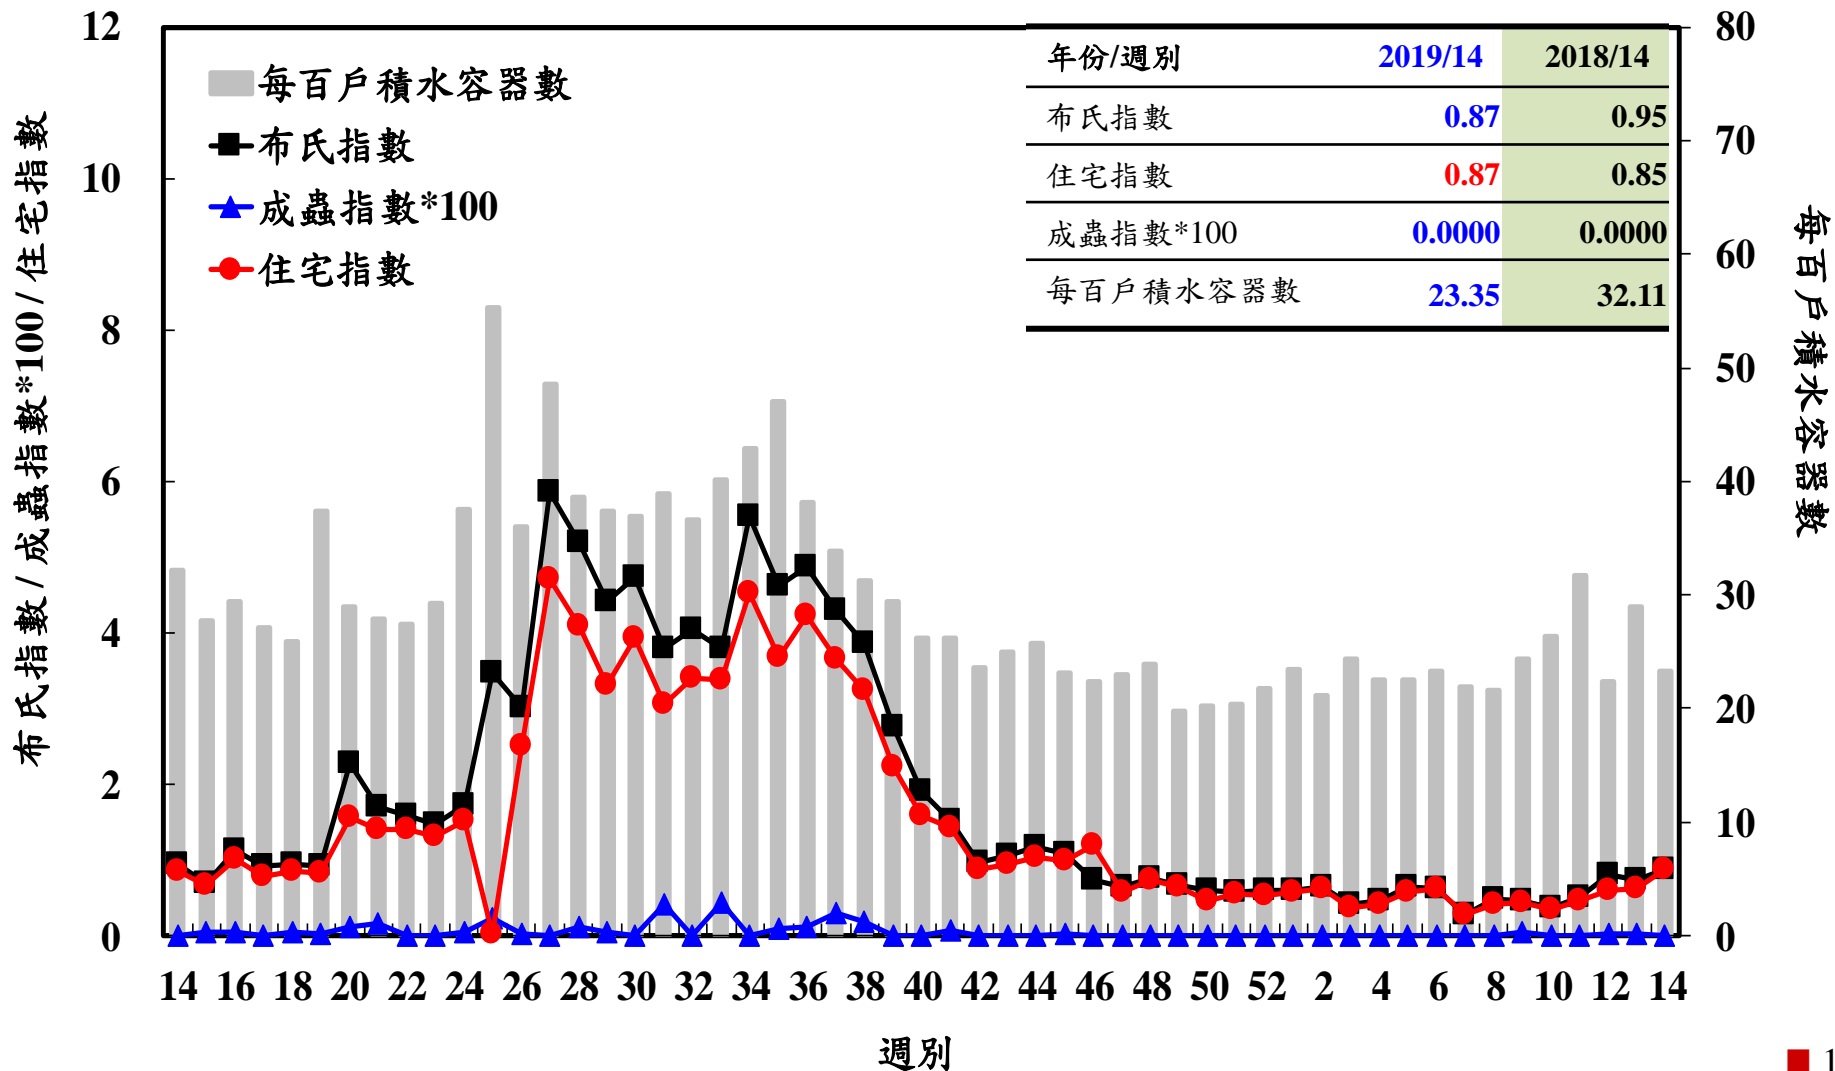

登革熱病媒蚊監測系統-台南市

登革熱病媒蚊監測系統-高雄市

登革熱病媒蚊監測系統-屏東縣

布氏指數 / 成蟲指數*100 / 住宅指數

每百戶積水容器數