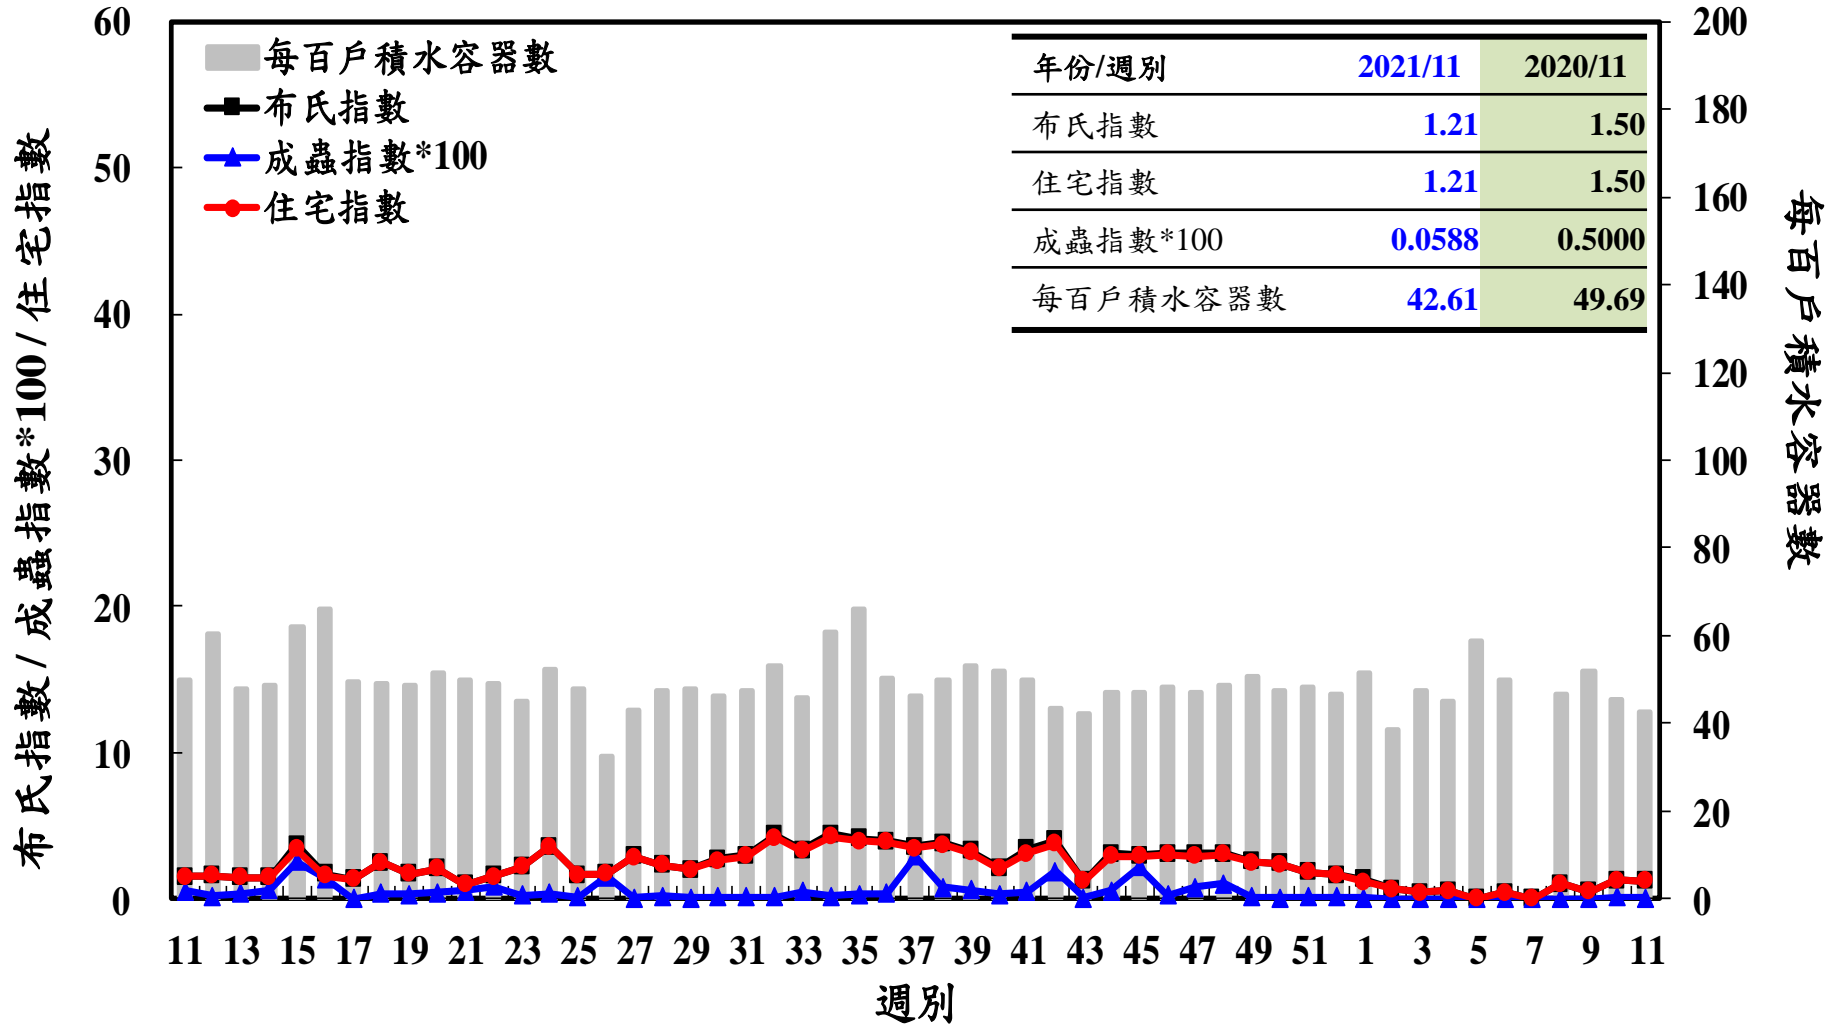

# 登革熱病媒蚊監測系統-台南市

# 登革熱病媒蚊監測系統-高雄市