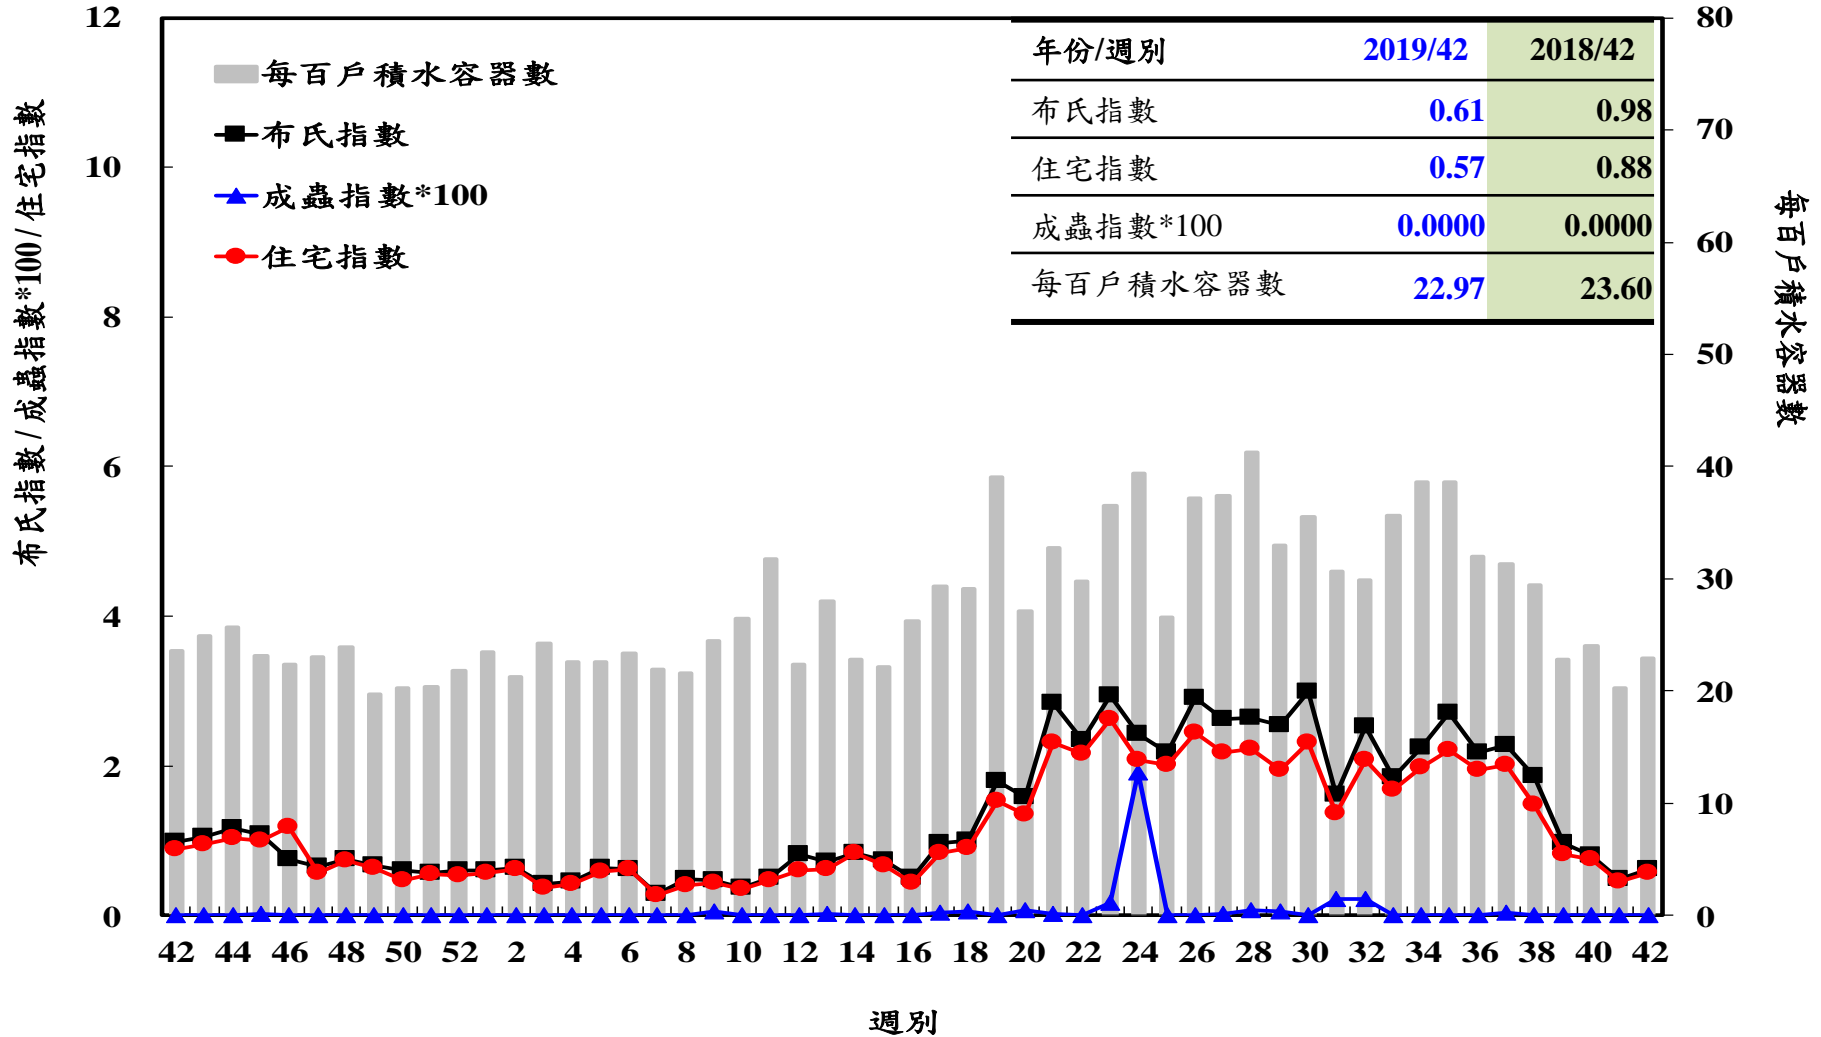

# 登革熱病媒蚊監測系統-台南市

# 登革熱病媒蚊監測系統-高雄市