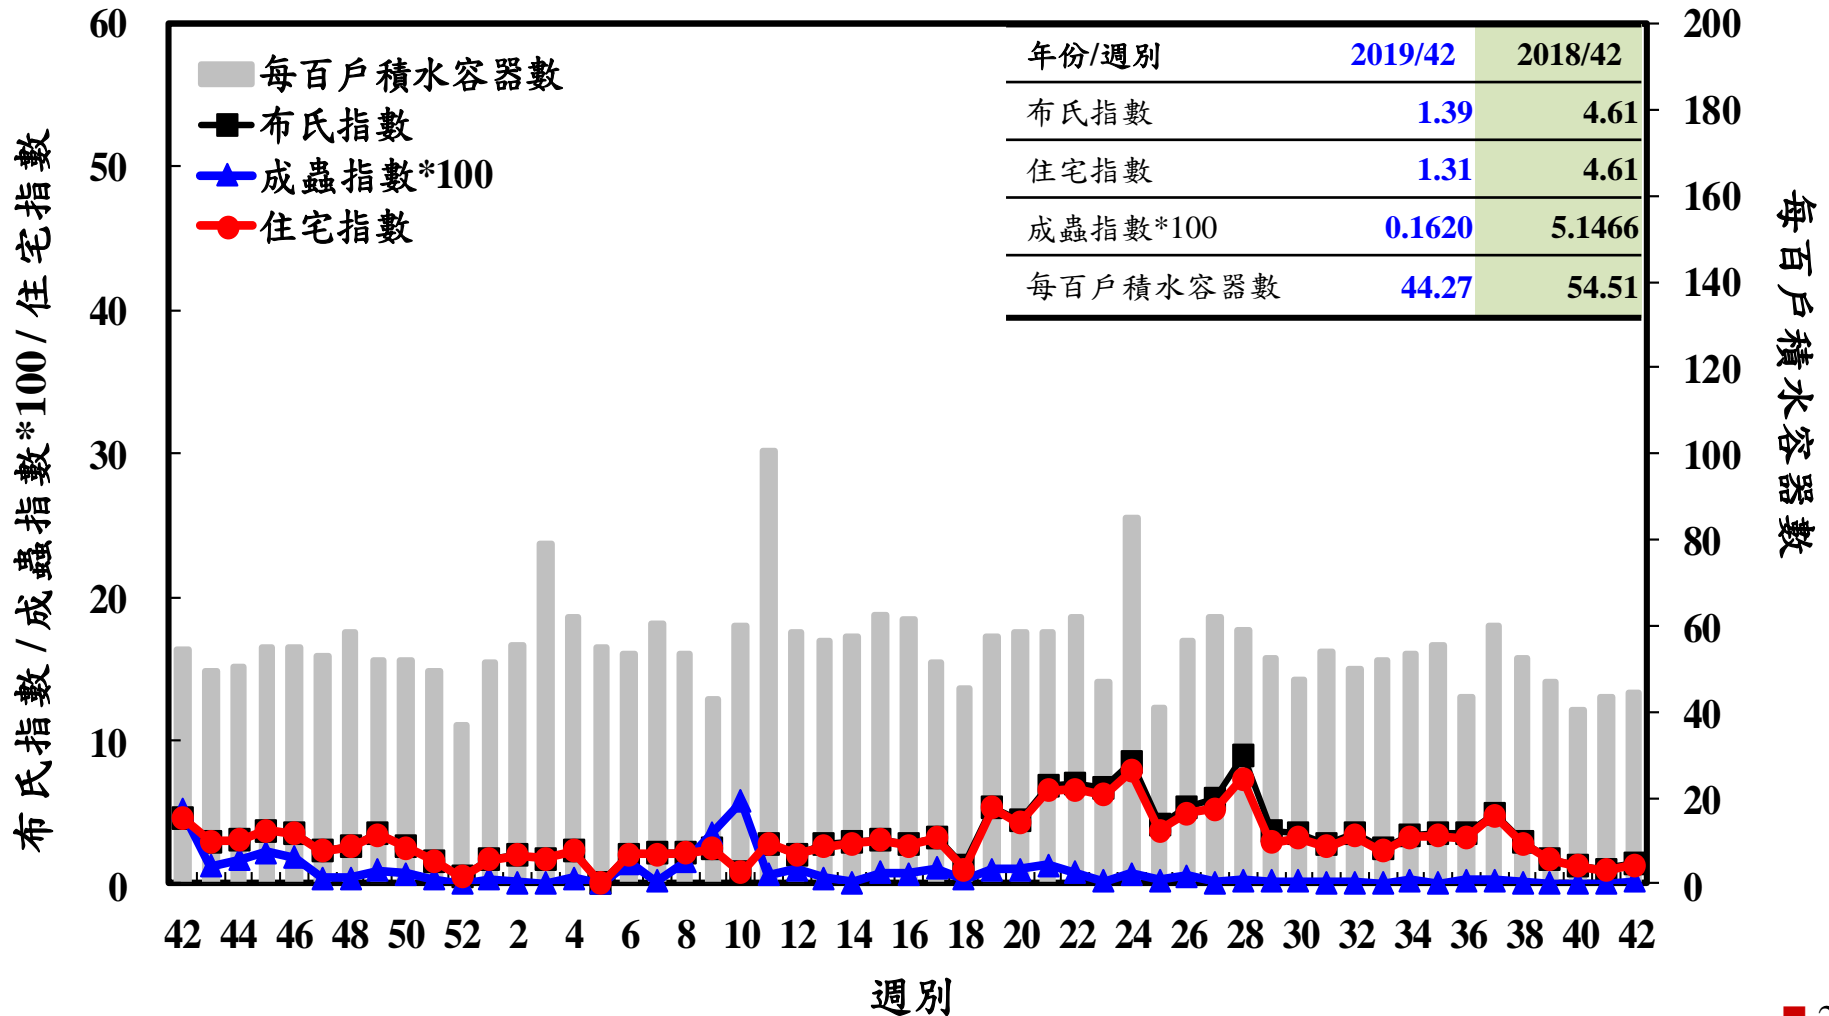

# 登革熱病媒蚊監測系統-台南市

# 登革熱病媒蚊監測系統-高雄市