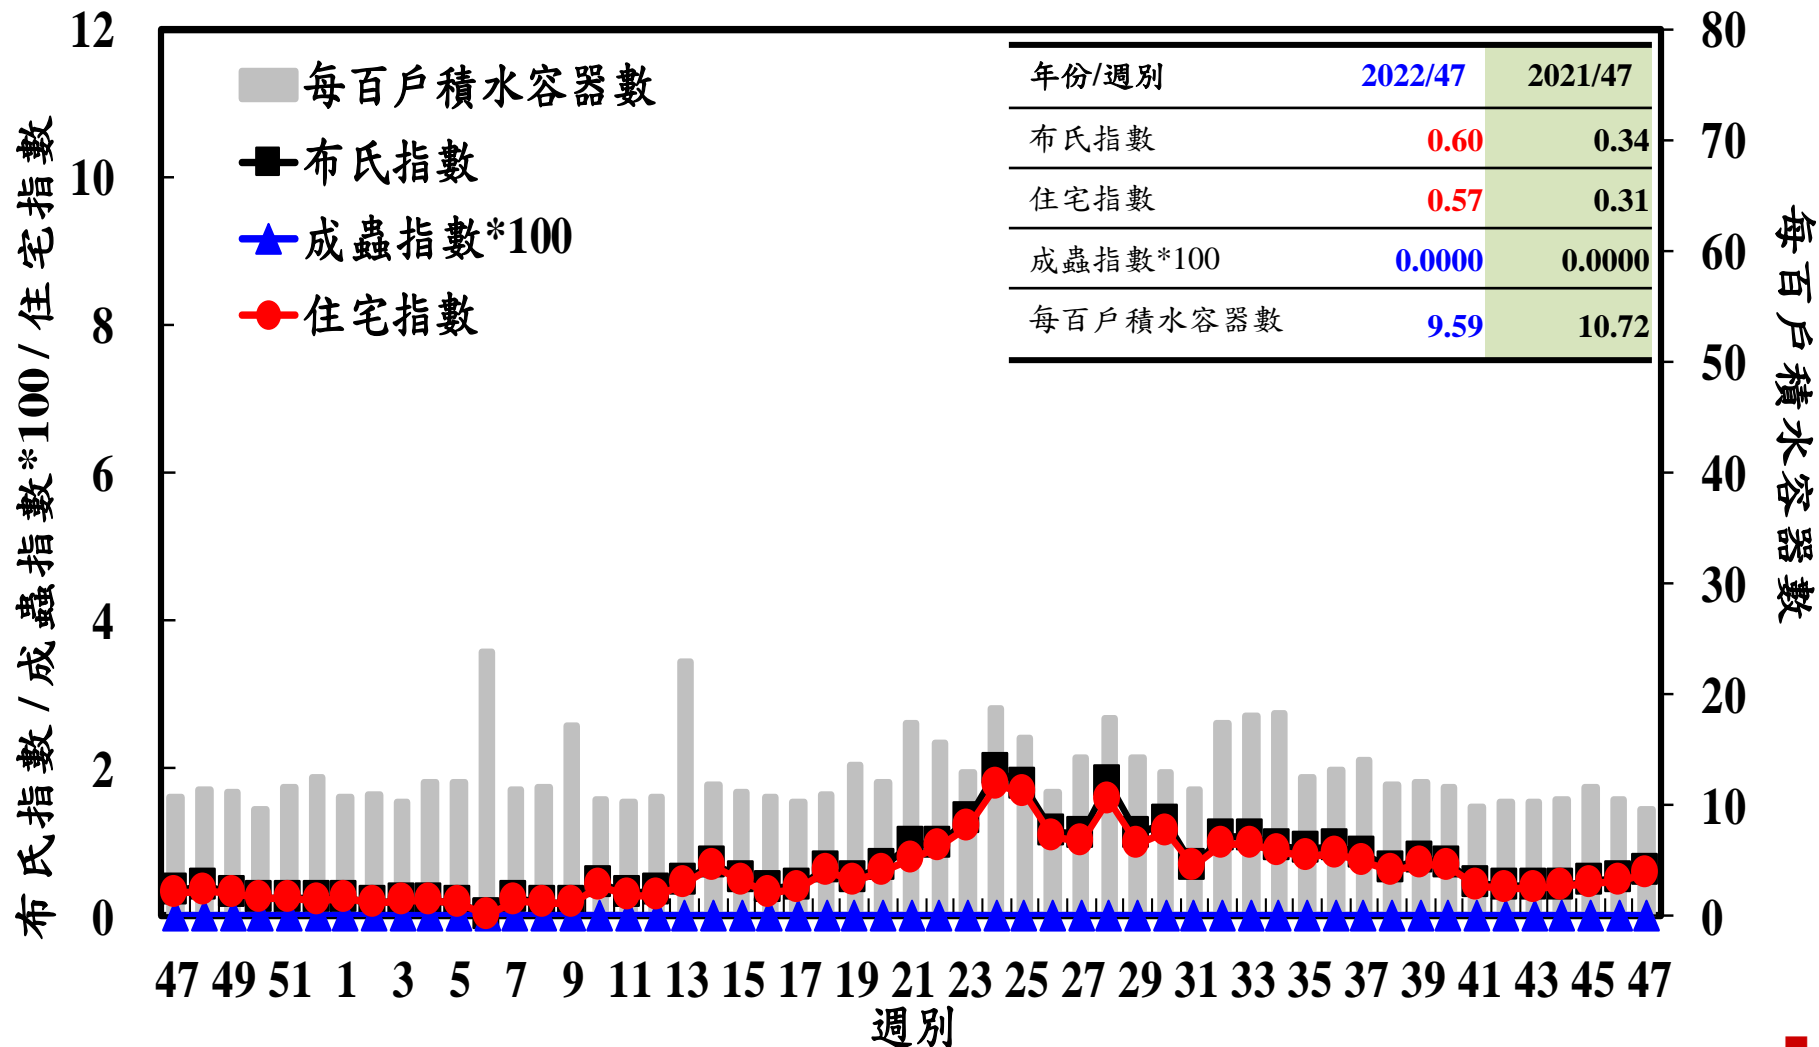

登革熱病媒蚊監測系統-台南市

登革熱病媒蚊監測系統-高雄市

登革熱病媒蚊監測系統-屏東縣