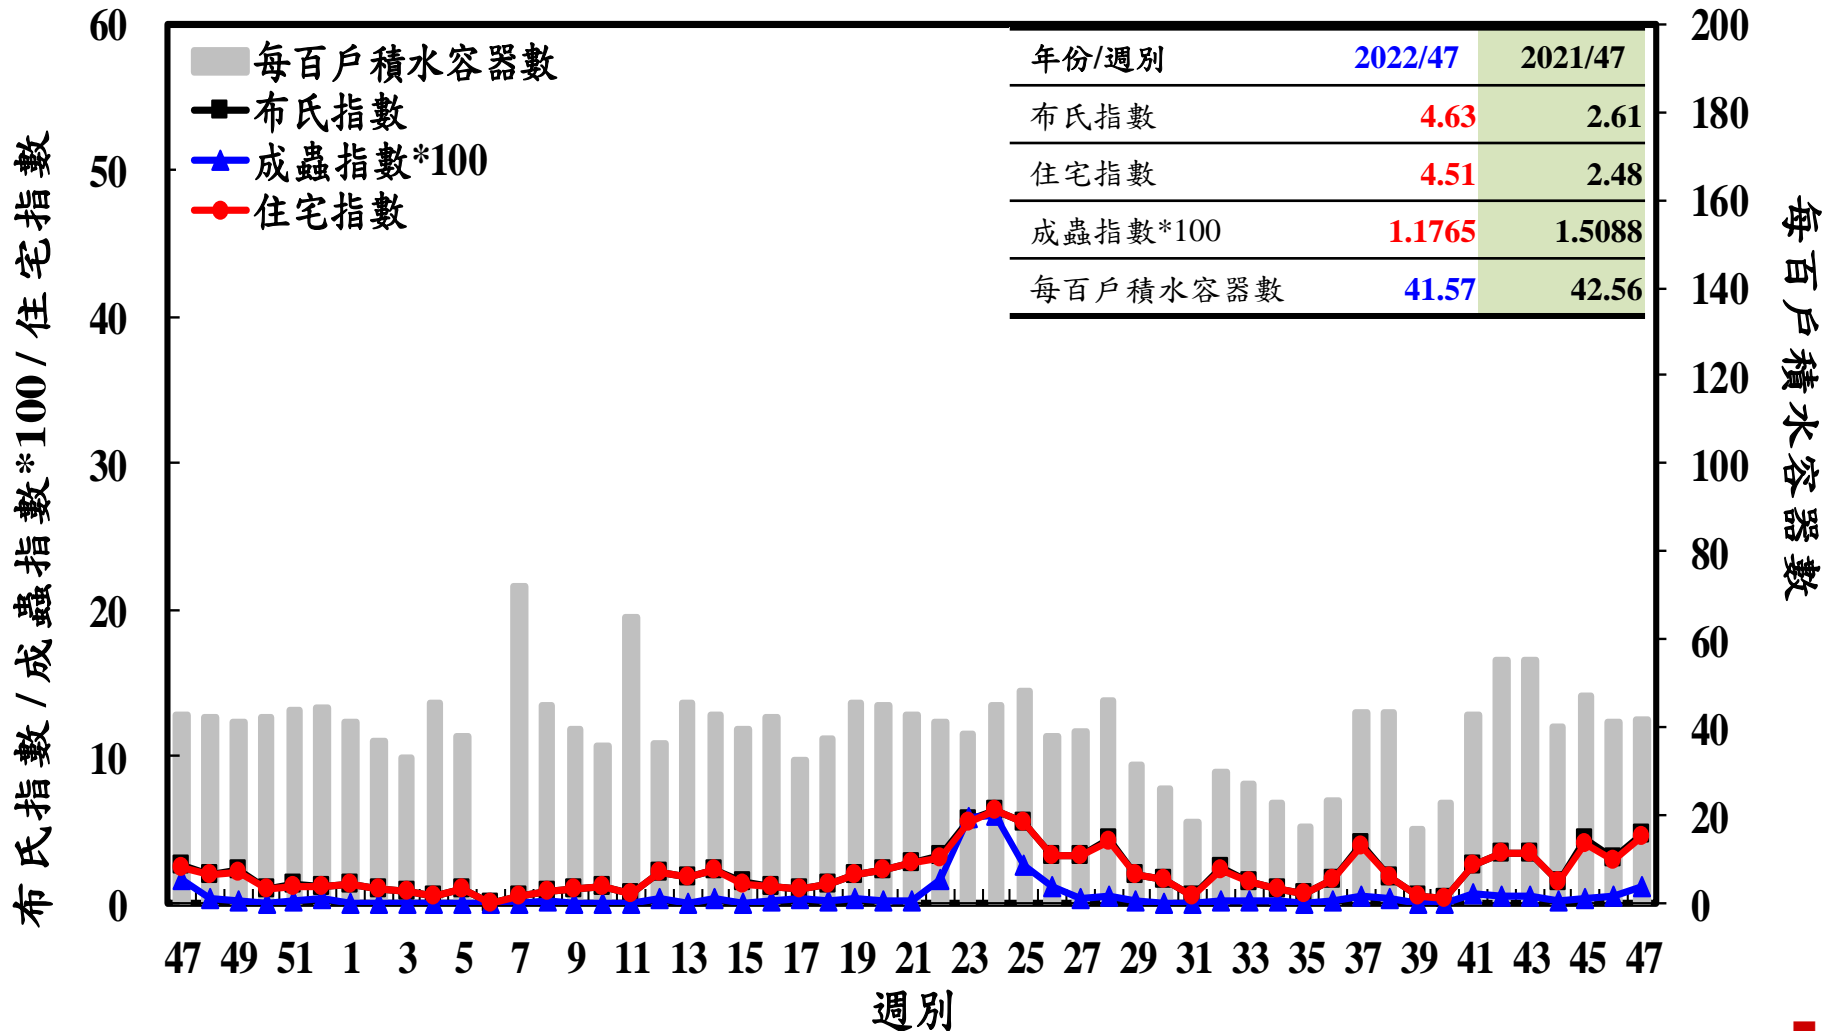

登革熱病媒蚊監測系統-台南市

登革熱病媒蚊監測系統-高雄市

登革熱病媒蚊監測系統-屏東縣