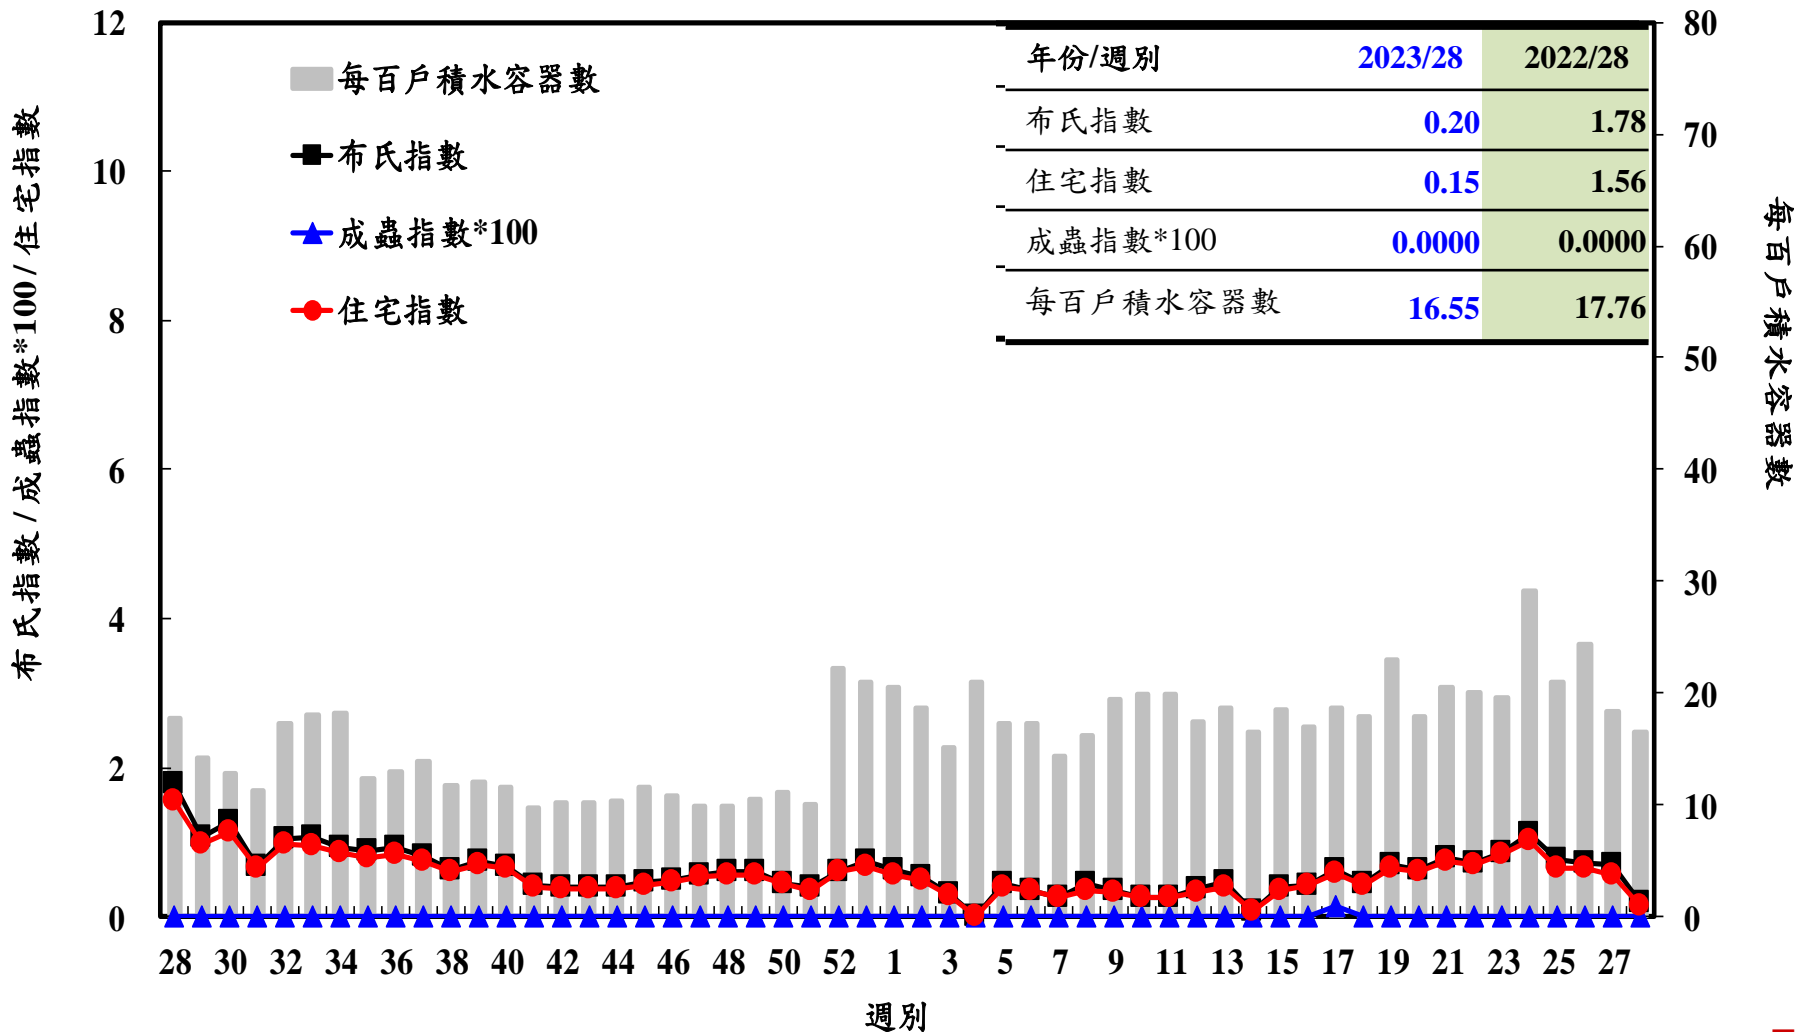

登革熱病媒蚊監測系統-台南市

登革熱病媒蚊監測系統-高雄市

登革熱病媒蚊監測系統-屏東縣