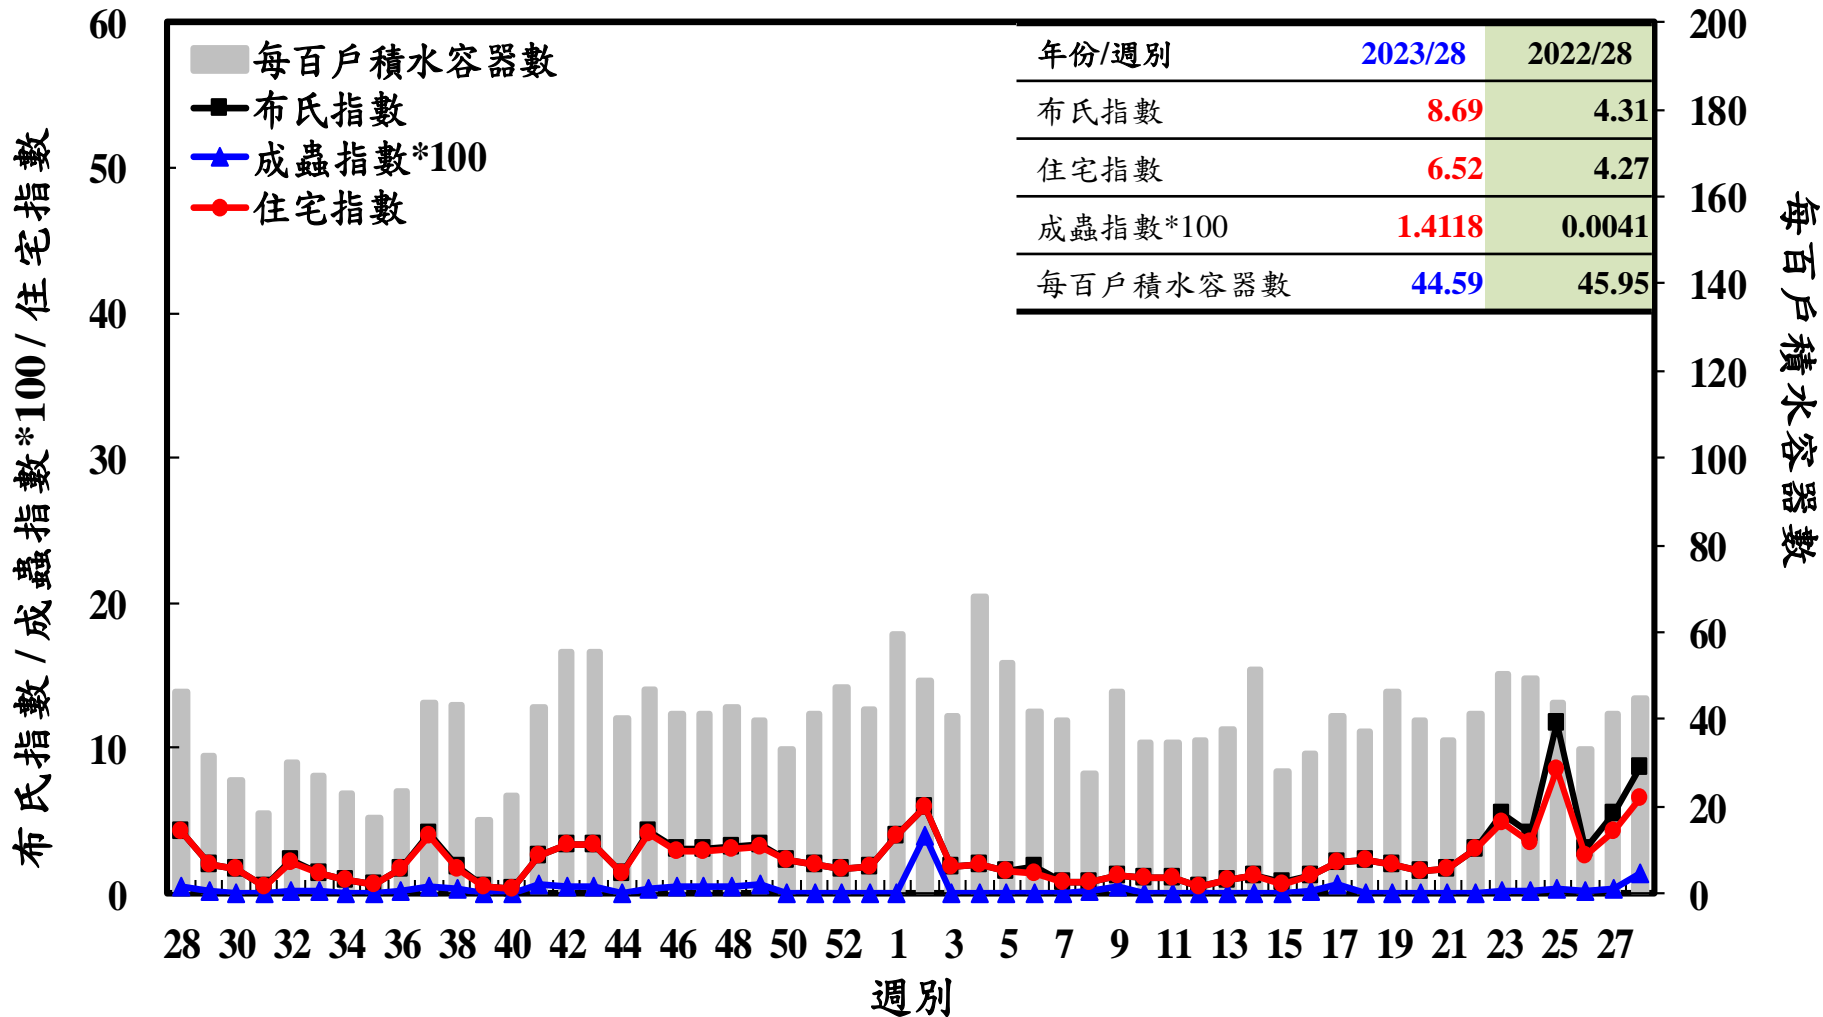

登革熱病媒蚊監測系統-台南市

登革熱病媒蚊監測系統-高雄市

登革熱病媒蚊監測系統-屏東縣