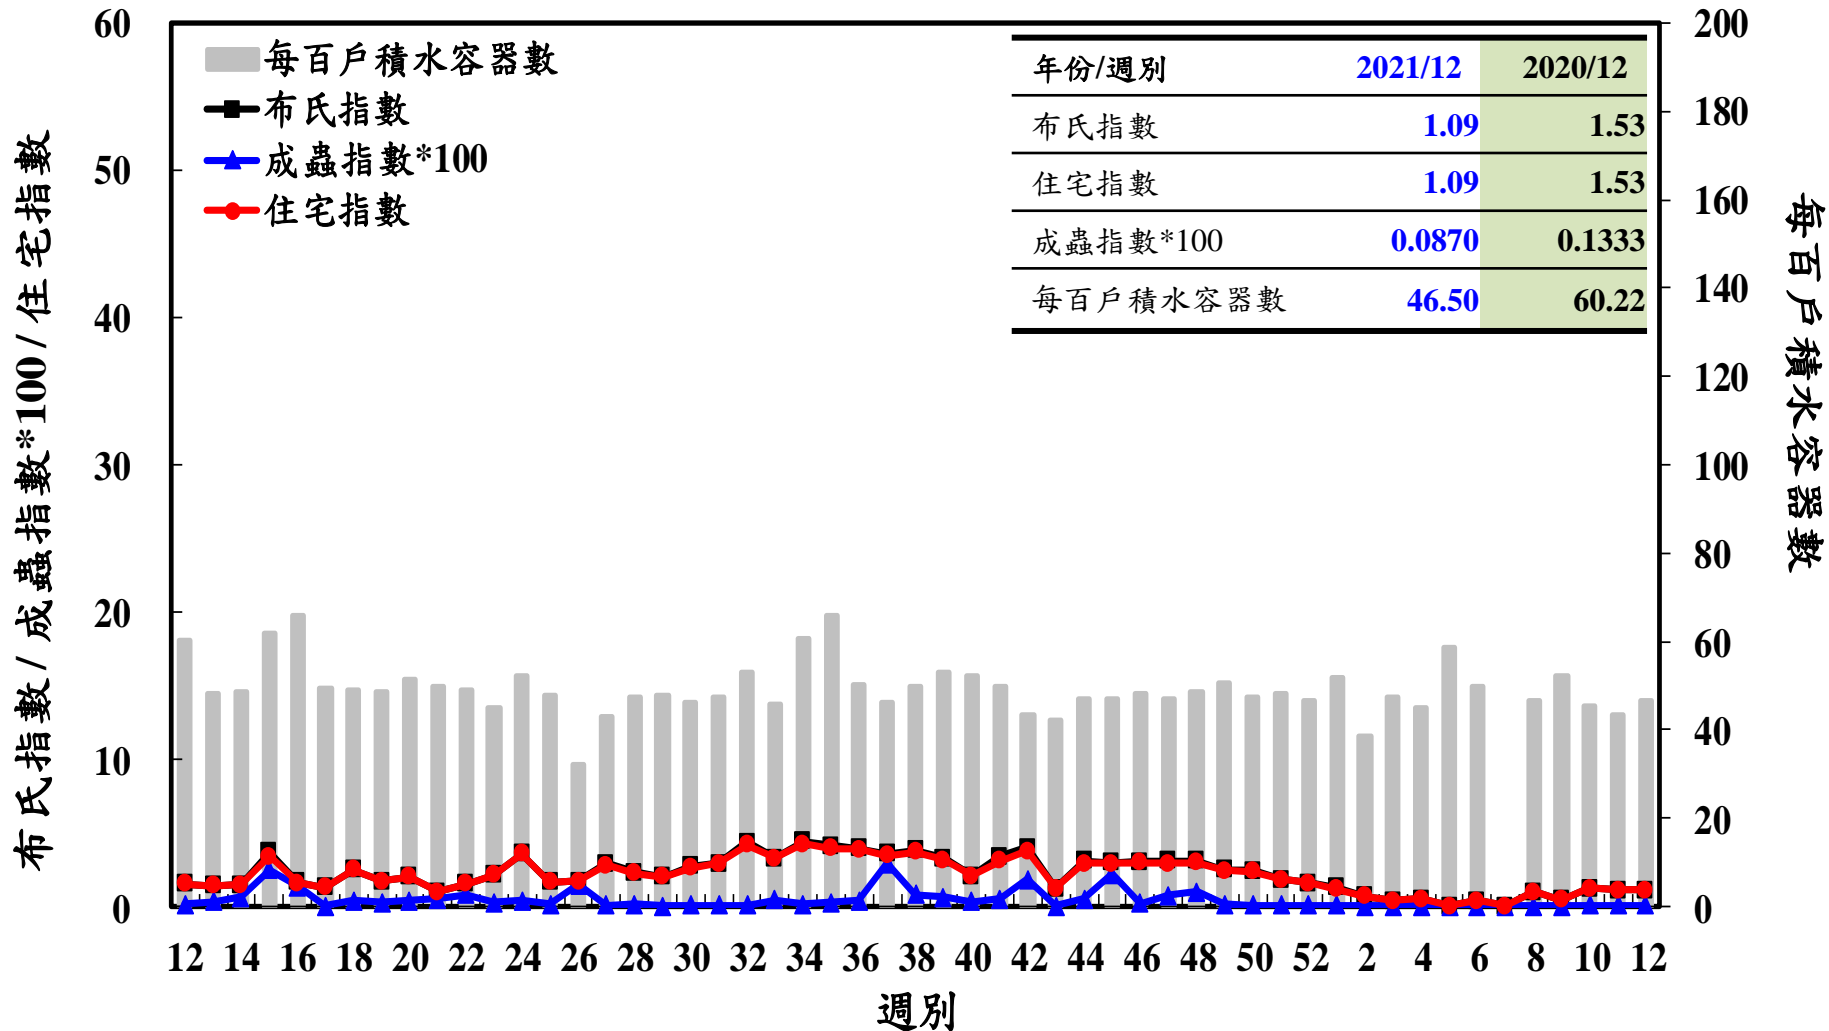

登革熱病媒蚊監測系統-台南市

布氏指數 / 成蟲指數*100 / 住宅指數

每百戶積水容器數

登革熱病媒蚊監測系統-高雄市

登革熱病媒蚊監測系統-屏東縣