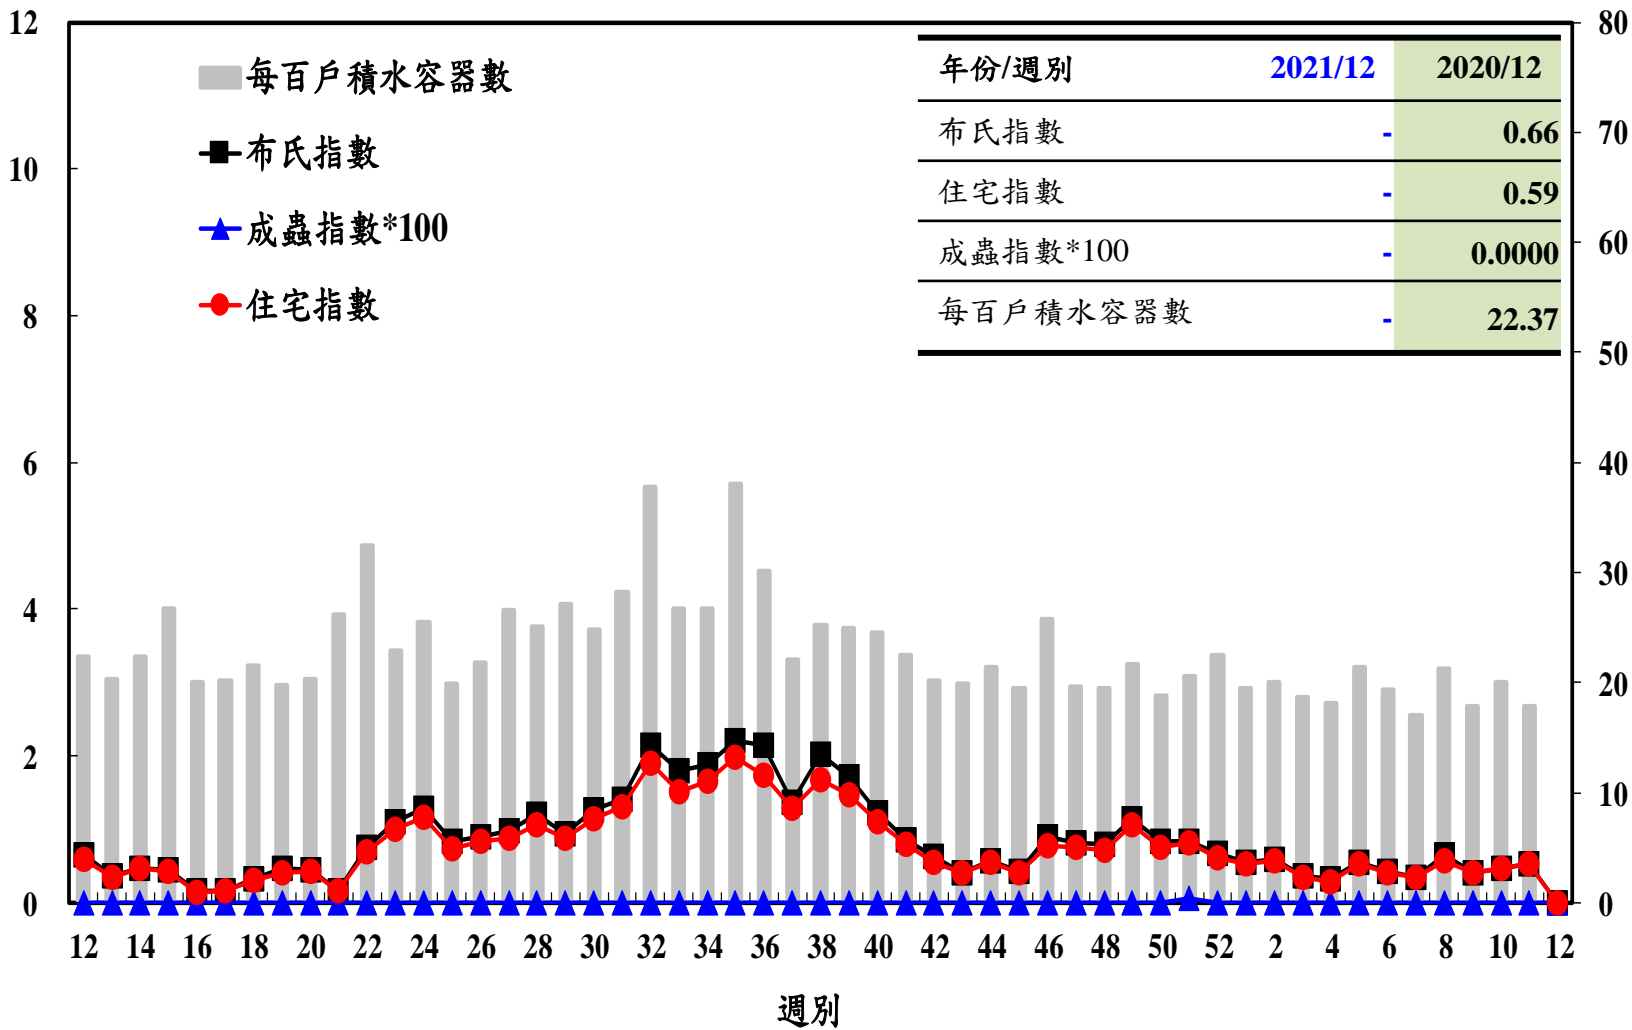

登革熱病媒蚊監測系統-台南市

布氏指數 / 成蟲指數*100 / 住宅指數

每百戶積水容器數

登革熱病媒蚊監測系統-高雄市

登革熱病媒蚊監測系統-屏東縣