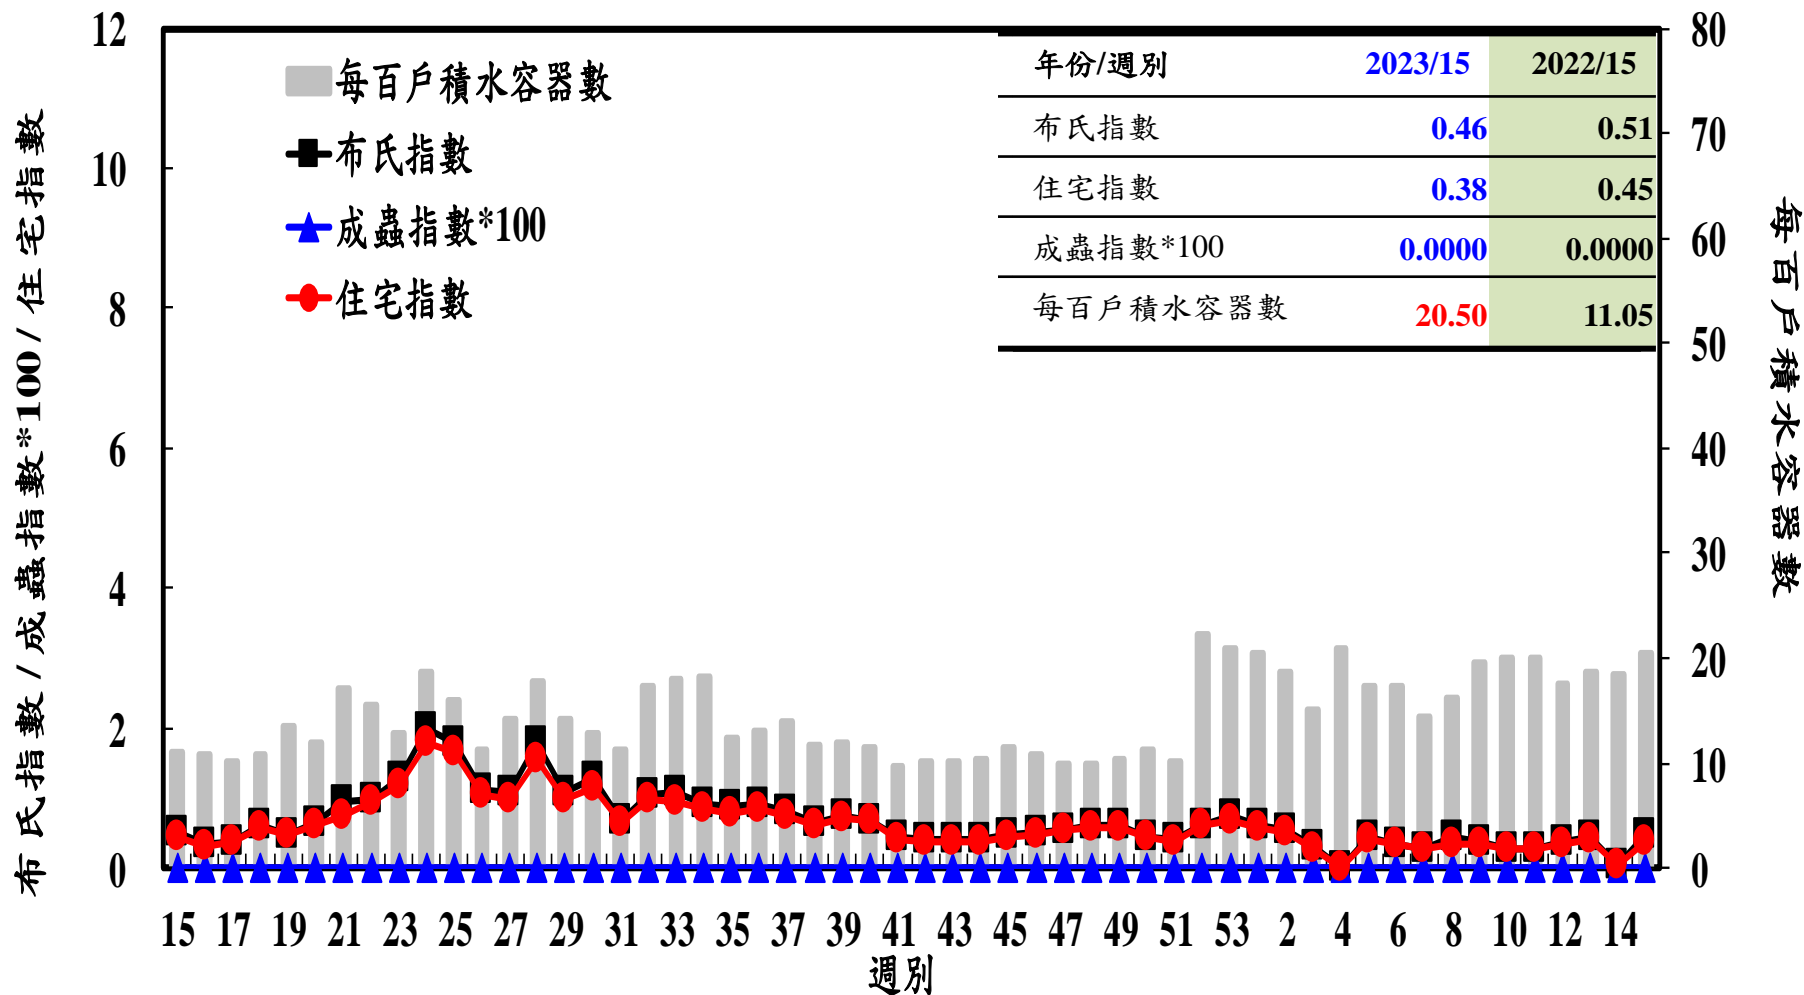

登革熱病媒蚊監測系統-台南市

登革熱病媒蚊監測系統-高雄市

登革熱病媒蚊監測系統-屏東縣