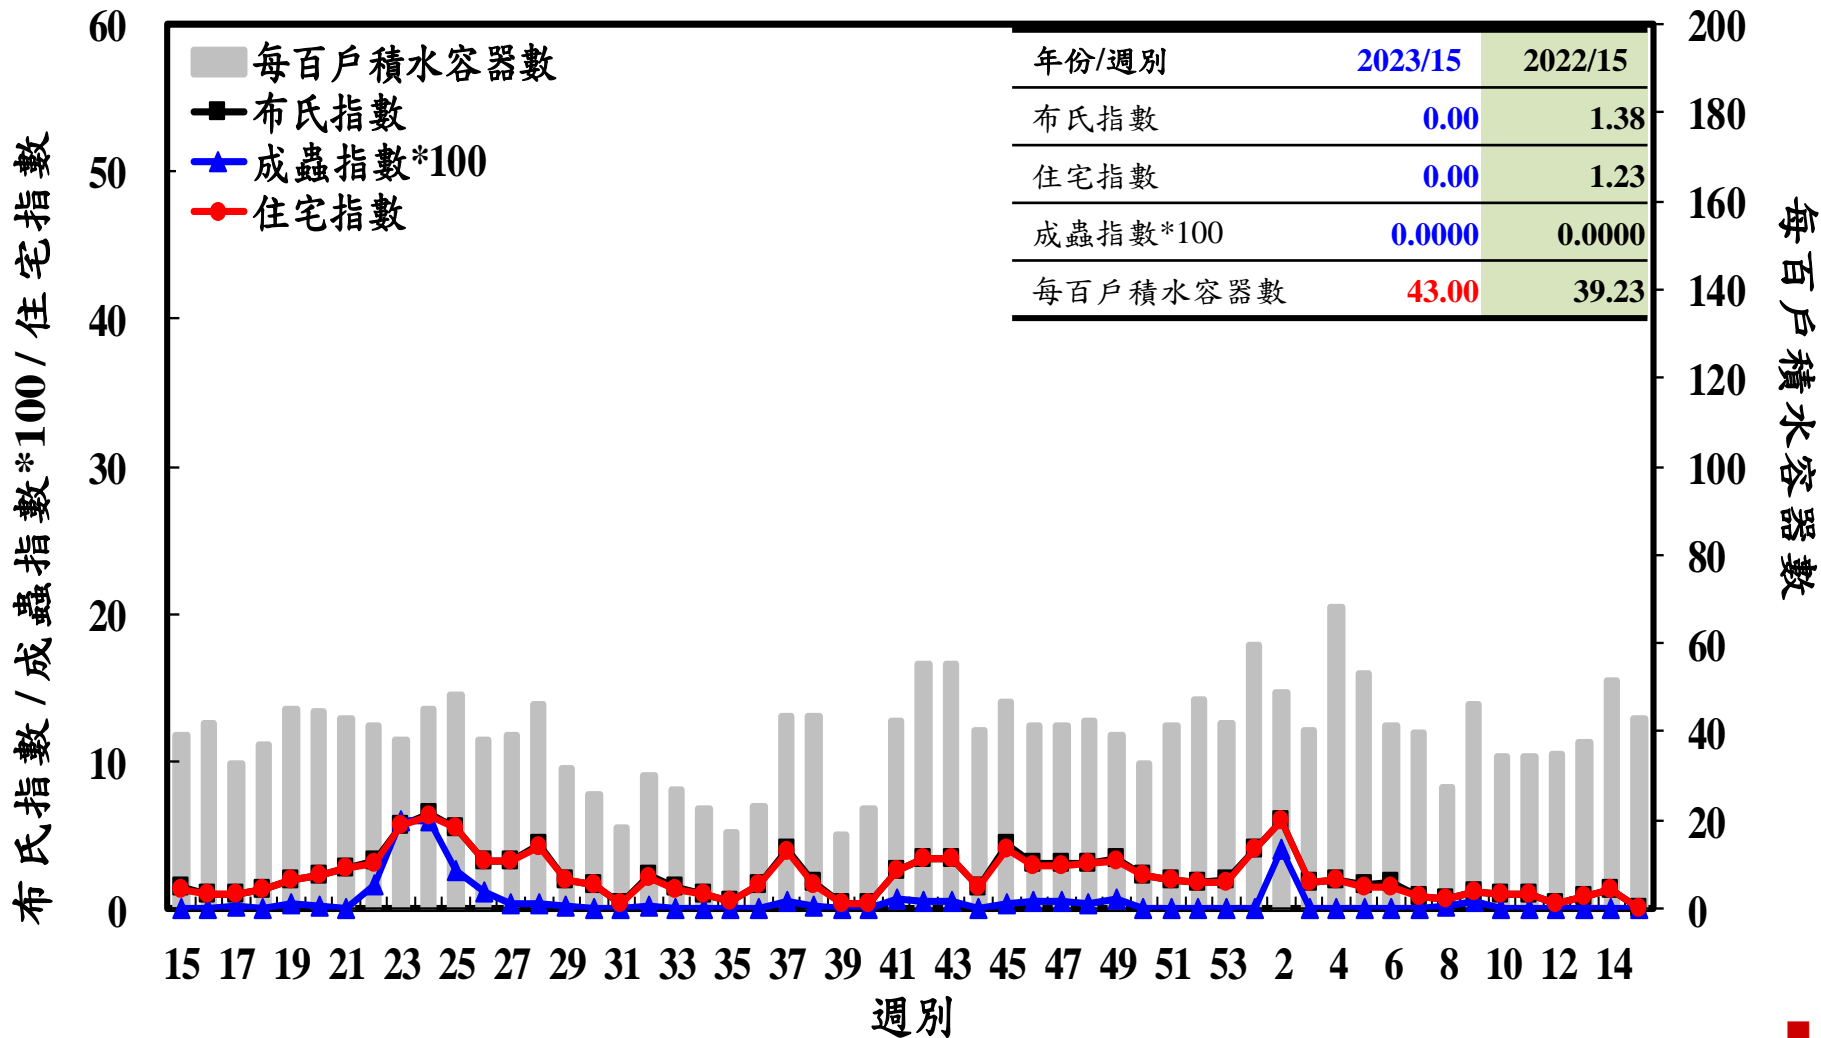

登革熱病媒蚊監測系統-台南市

登革熱病媒蚊監測系統-高雄市

登革熱病媒蚊監測系統-屏東縣