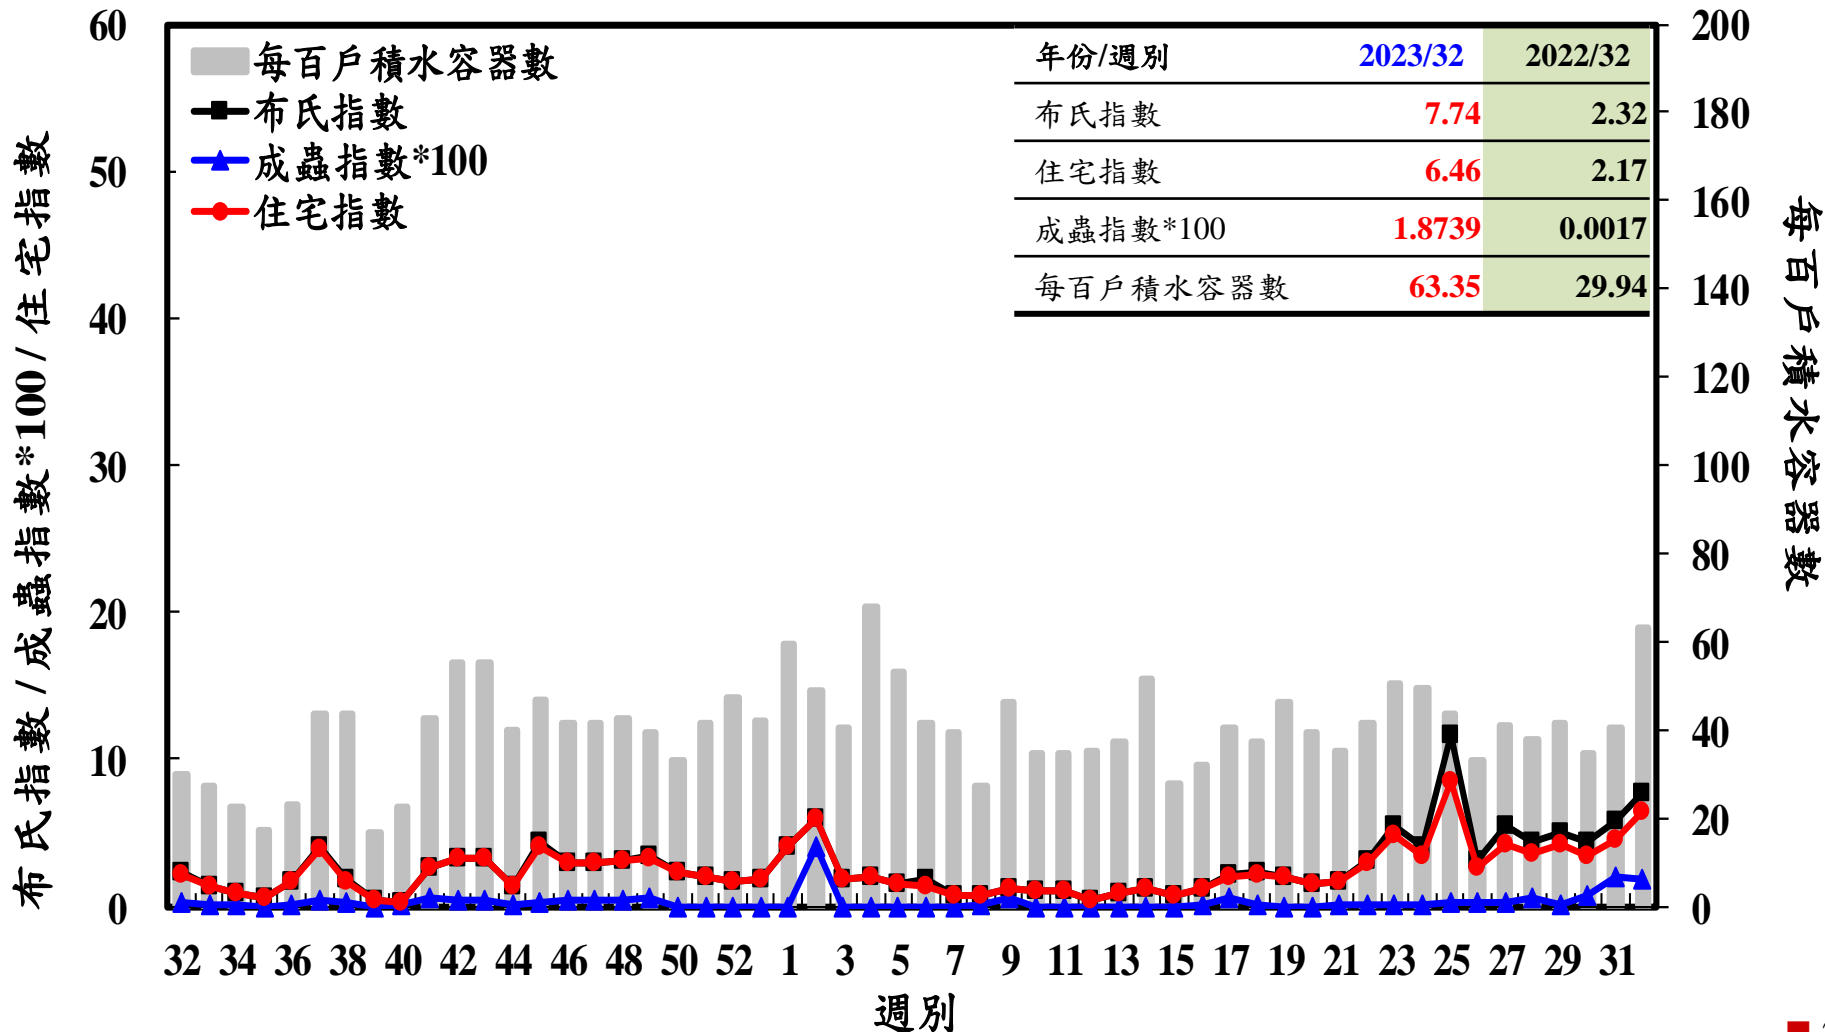

登革熱病媒蚊監測系統-台南市

登革熱病媒蚊監測系統-高雄市

登革熱病媒蚊監測系統-屏東縣