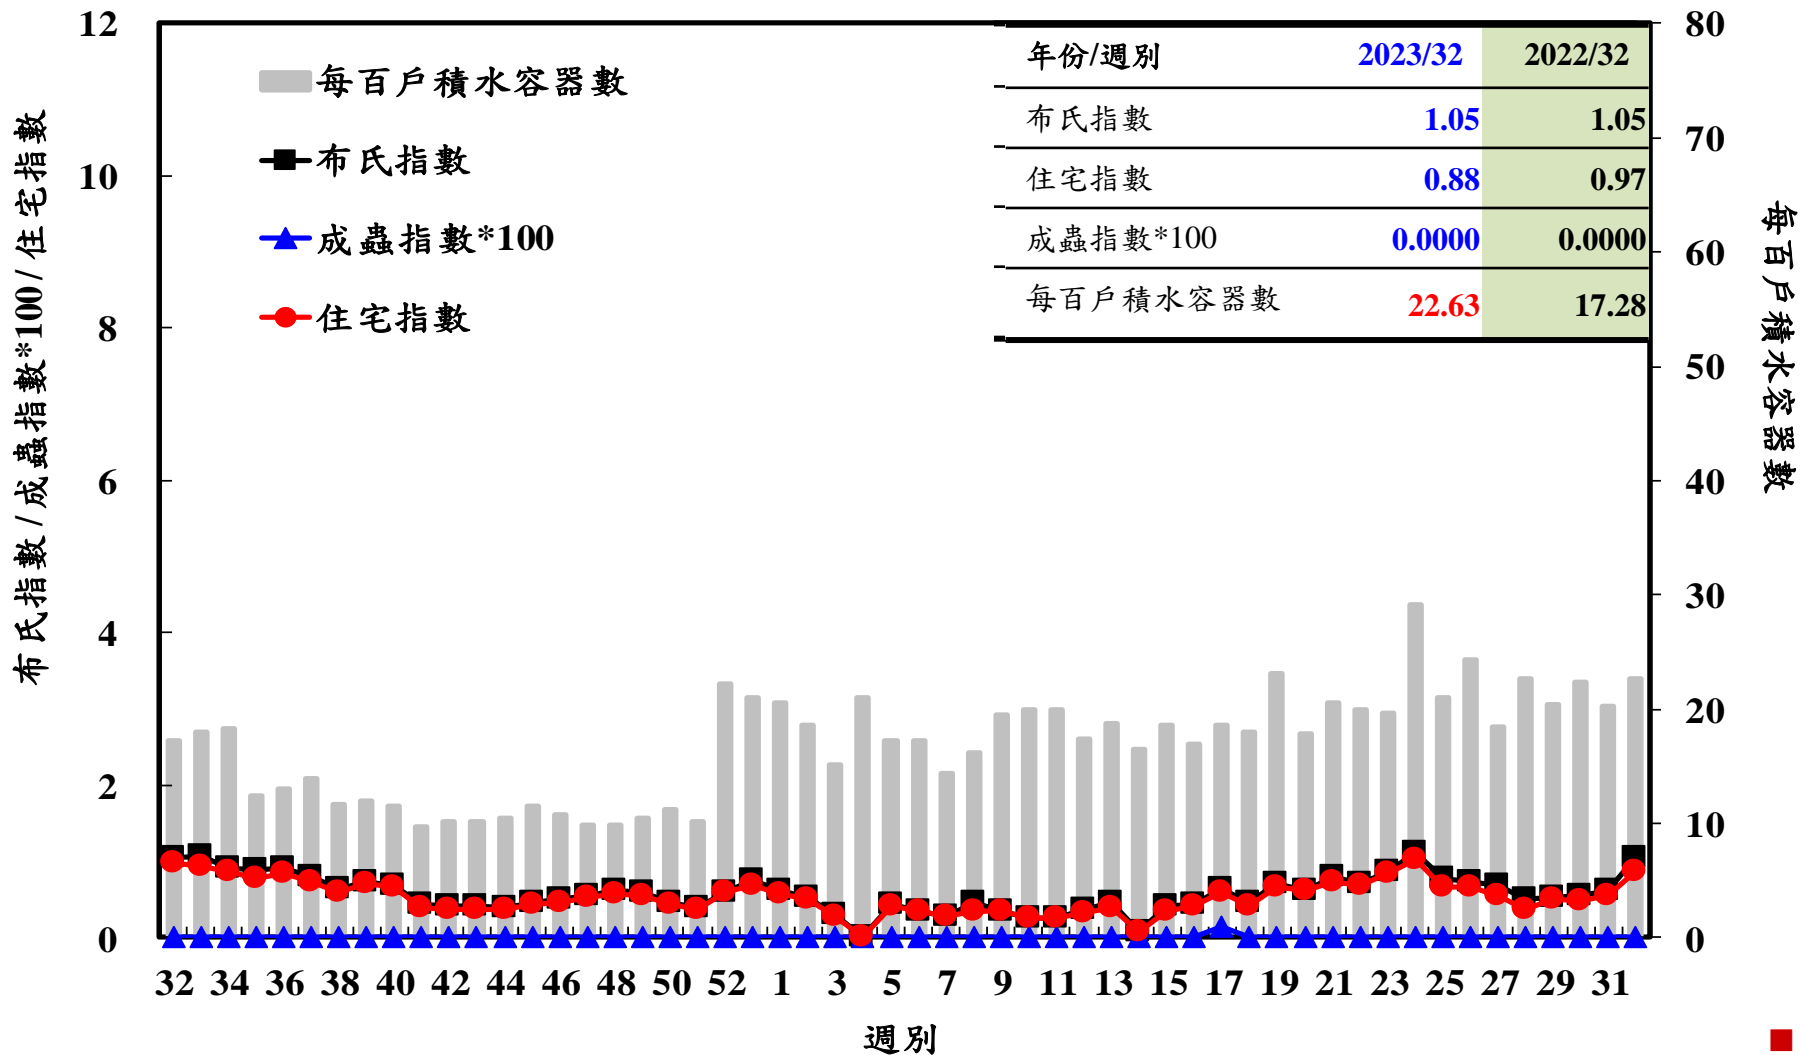

登革熱病媒蚊監測系統-台南市

登革熱病媒蚊監測系統-高雄市

登革熱病媒蚊監測系統-屏東縣