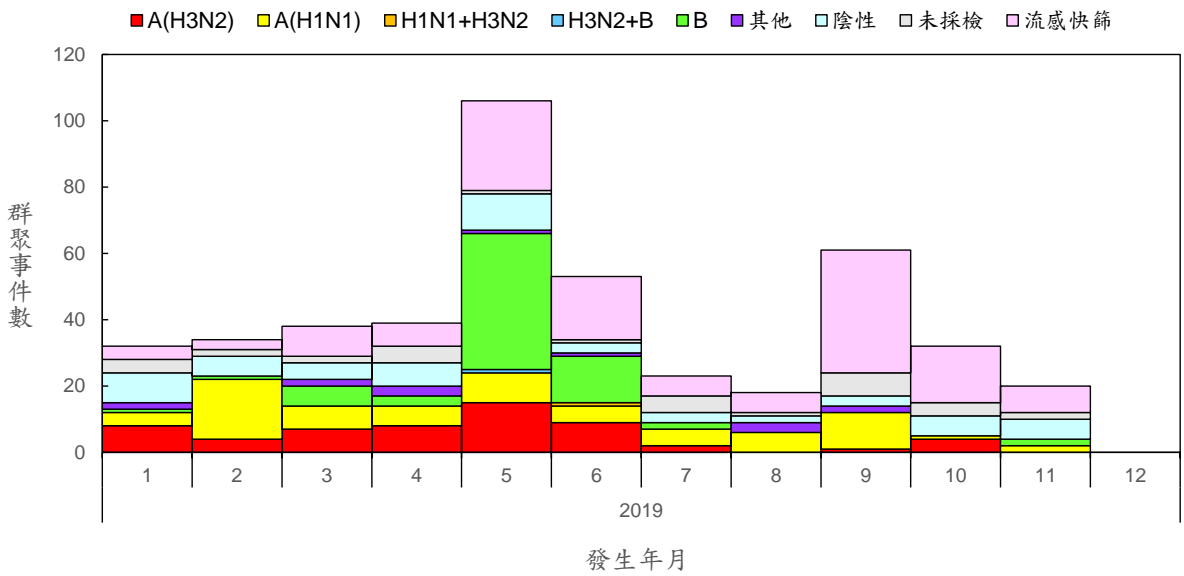

2019年類流感群聚事件趨勢圖

2019年上呼吸道感染群聚事件趨勢圖

2019年腹瀉群聚事件趨勢