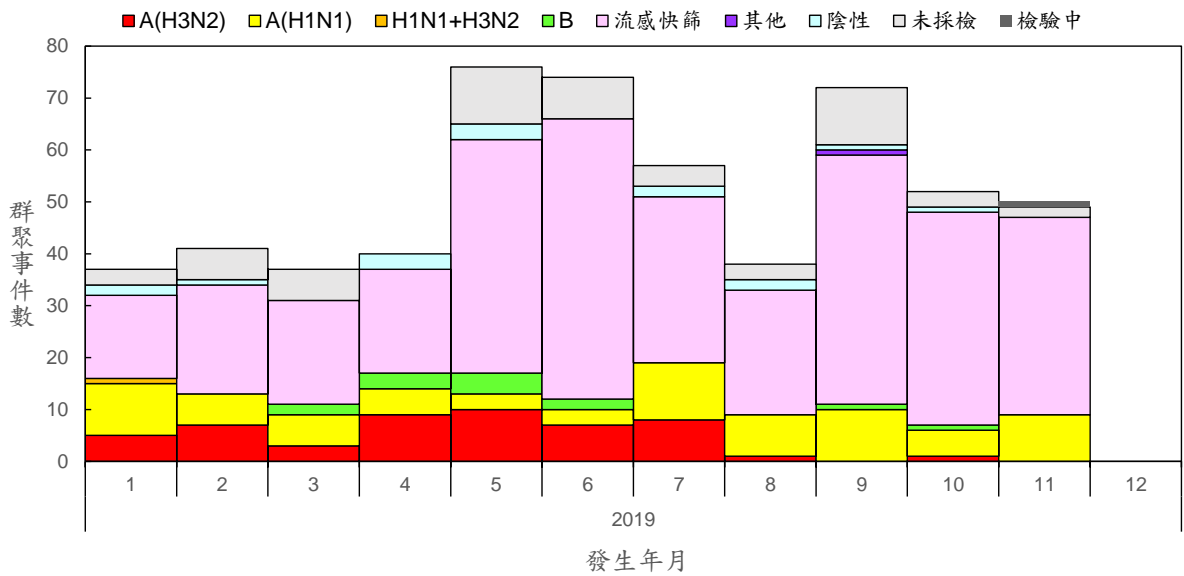

2019年類流感群聚事件趨勢圖

2019年上呼吸道感染群聚事件趨勢圖

2019年腹瀉群聚事件趨勢