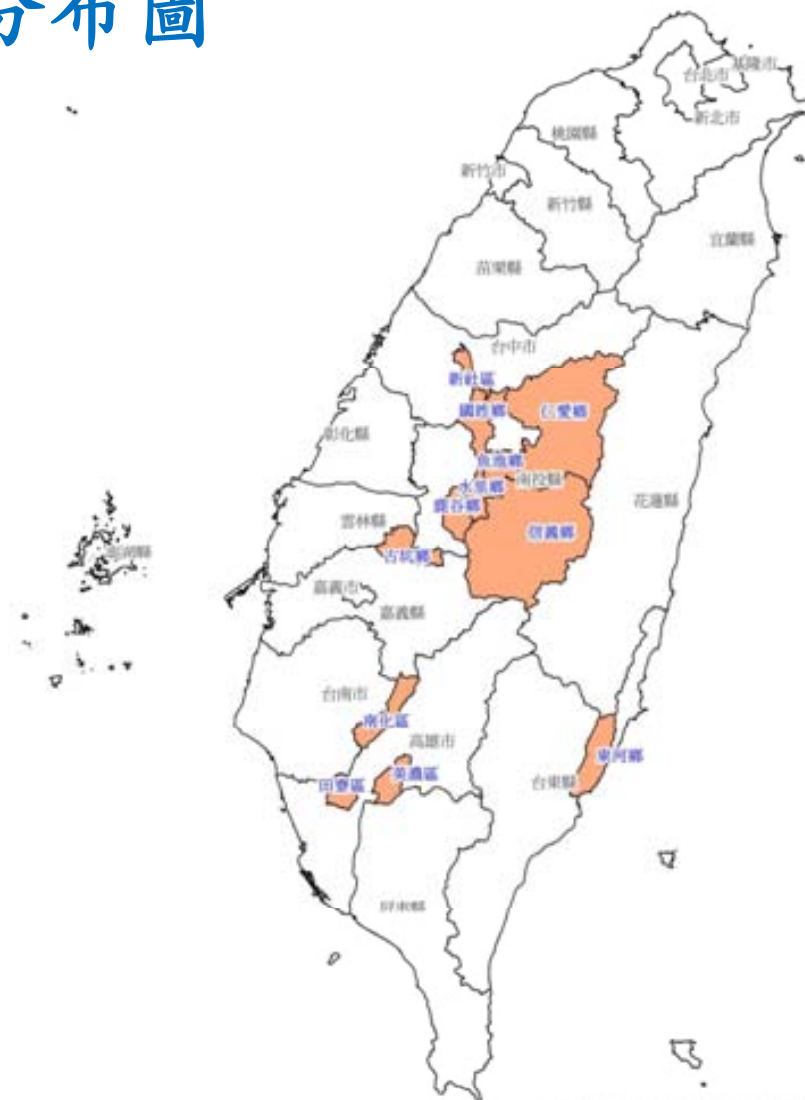

狂犬病陽性鼬獾分布圖

共6縣市12鄉鎮

- 南投縣6鄉鎮
 - 仁愛鄉(2)
 - 信義鄉
 - 魚池鄉
 - 水里鄉
 - 鹿谷鄉
 - 國姓鄉
- 雲林縣古坑鄉
- 台東縣東河鄉(2)
- 台中市新社區
- 台南市南化區
- 高雄市2區
 - 美濃區
 - 田寮區

資料截止時間：2013年7月29日下午10點