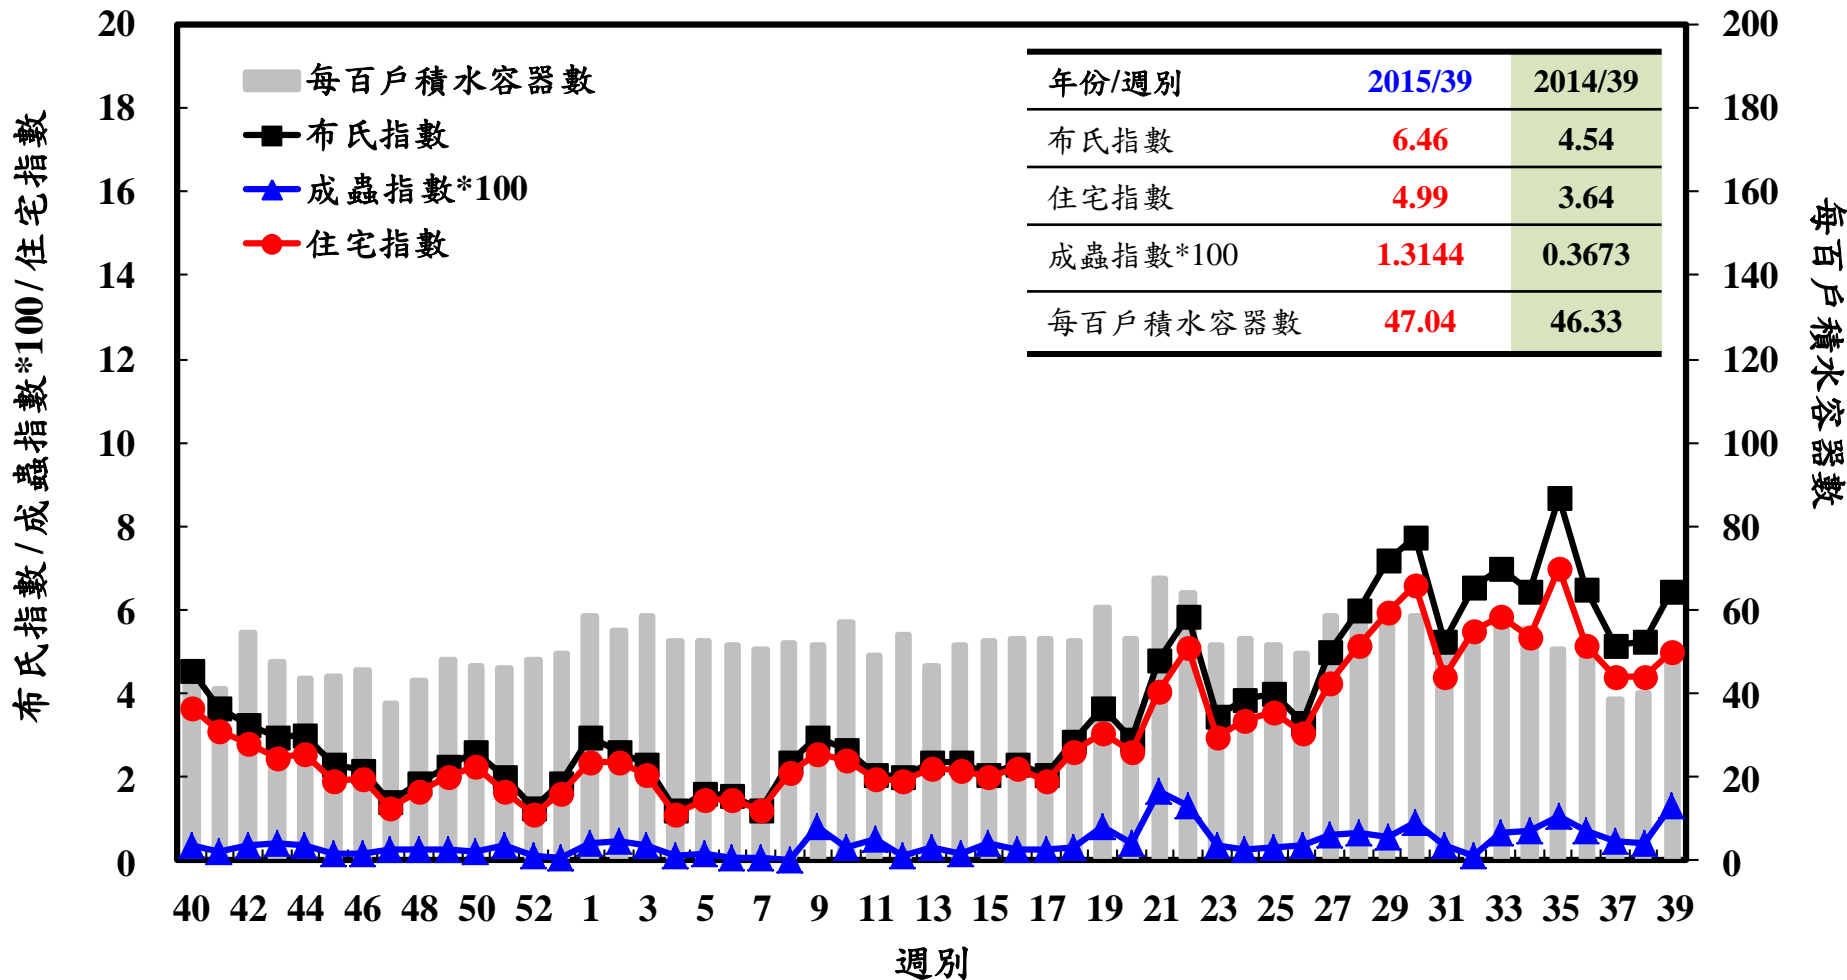

# 登革熱病媒蚊監測系統-台南市

# 登革熱病媒蚊監測系統-高雄市