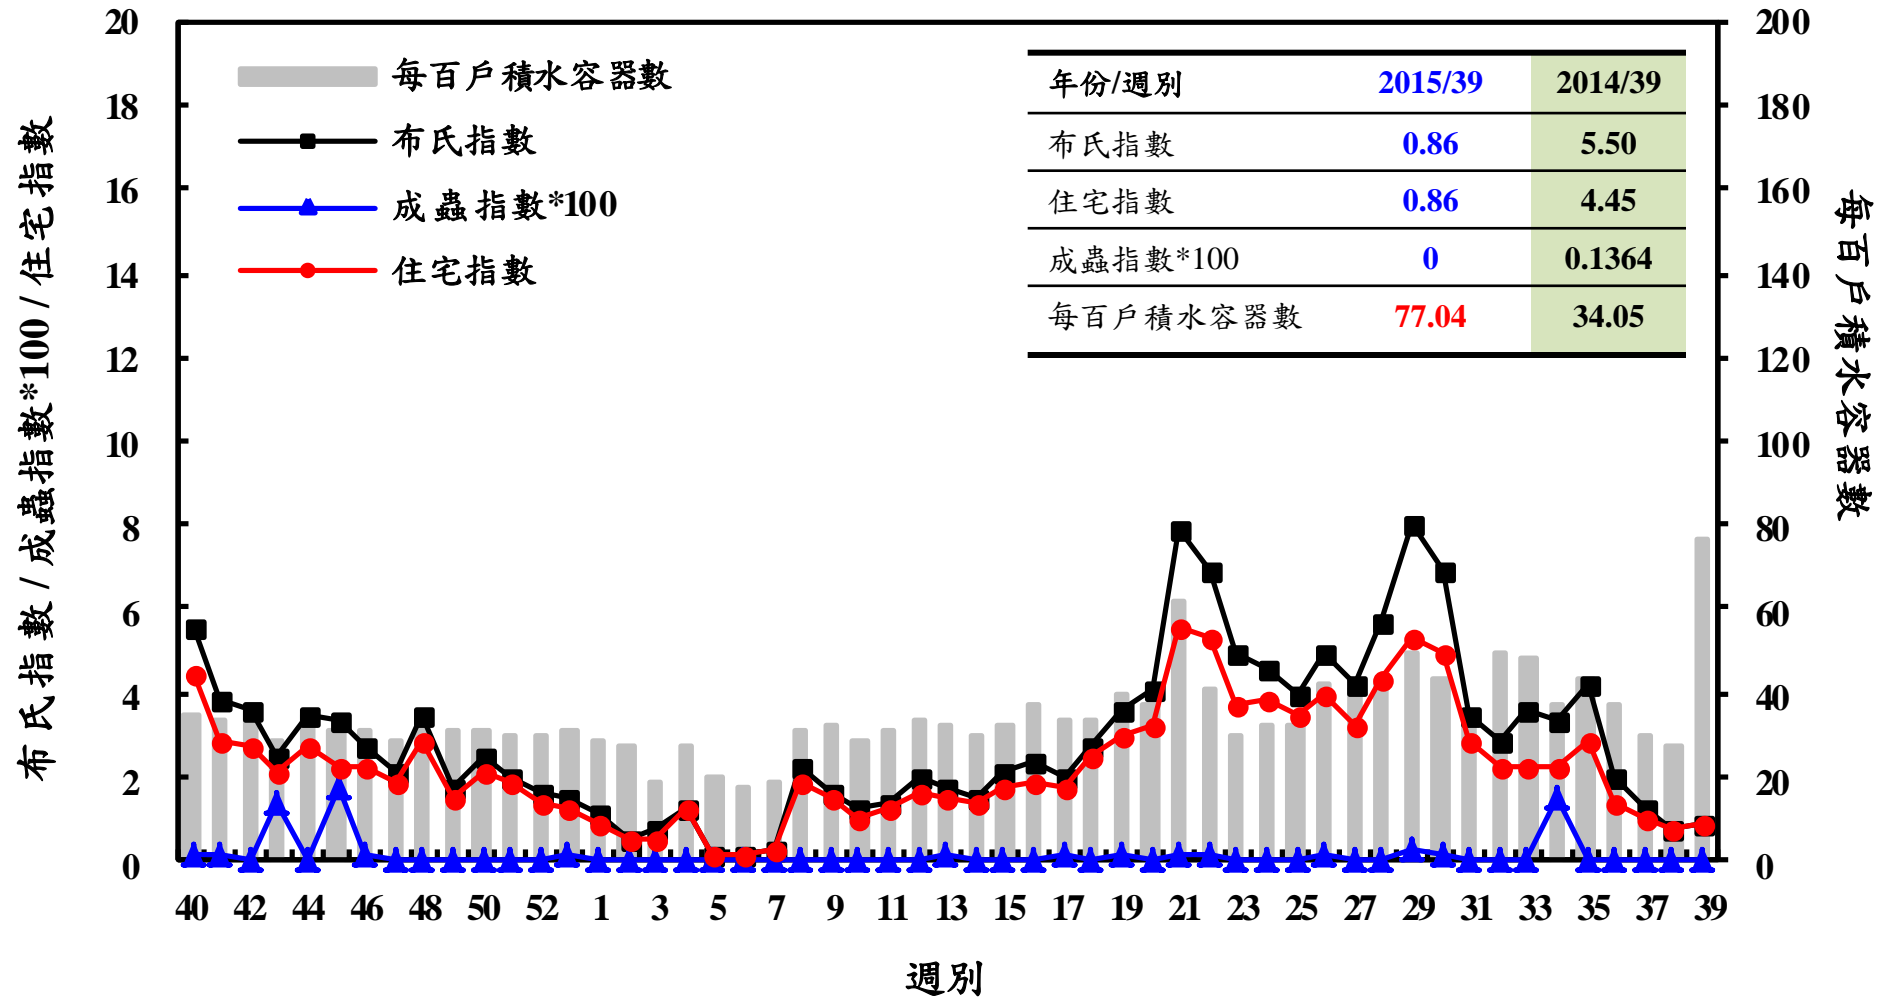

# 登革熱病媒蚊監測系統-台南市

# 登革熱病媒蚊監測系統-高雄市

## 登革熱病媒蚊監測系統-屏東縣