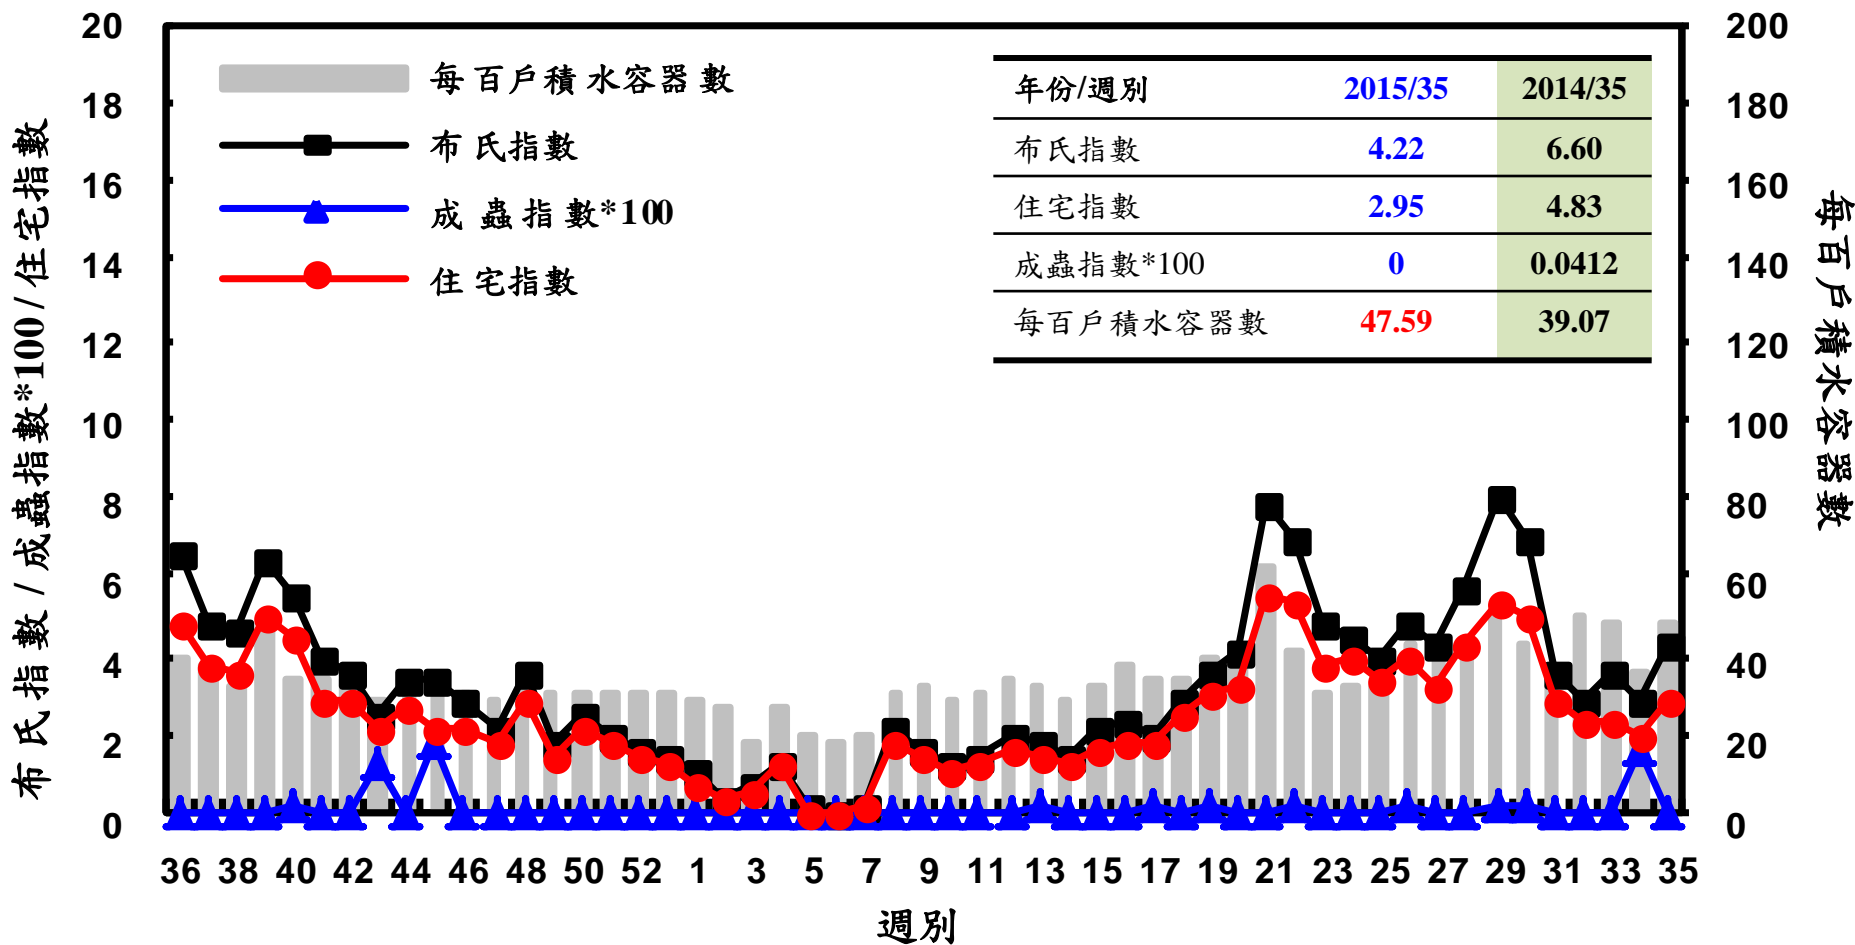

登革熱病媒蚊監測系統-台南市

登革熱病媒蚊監測系統-高雄市

登革熱病媒蚊監測系統-屏東縣