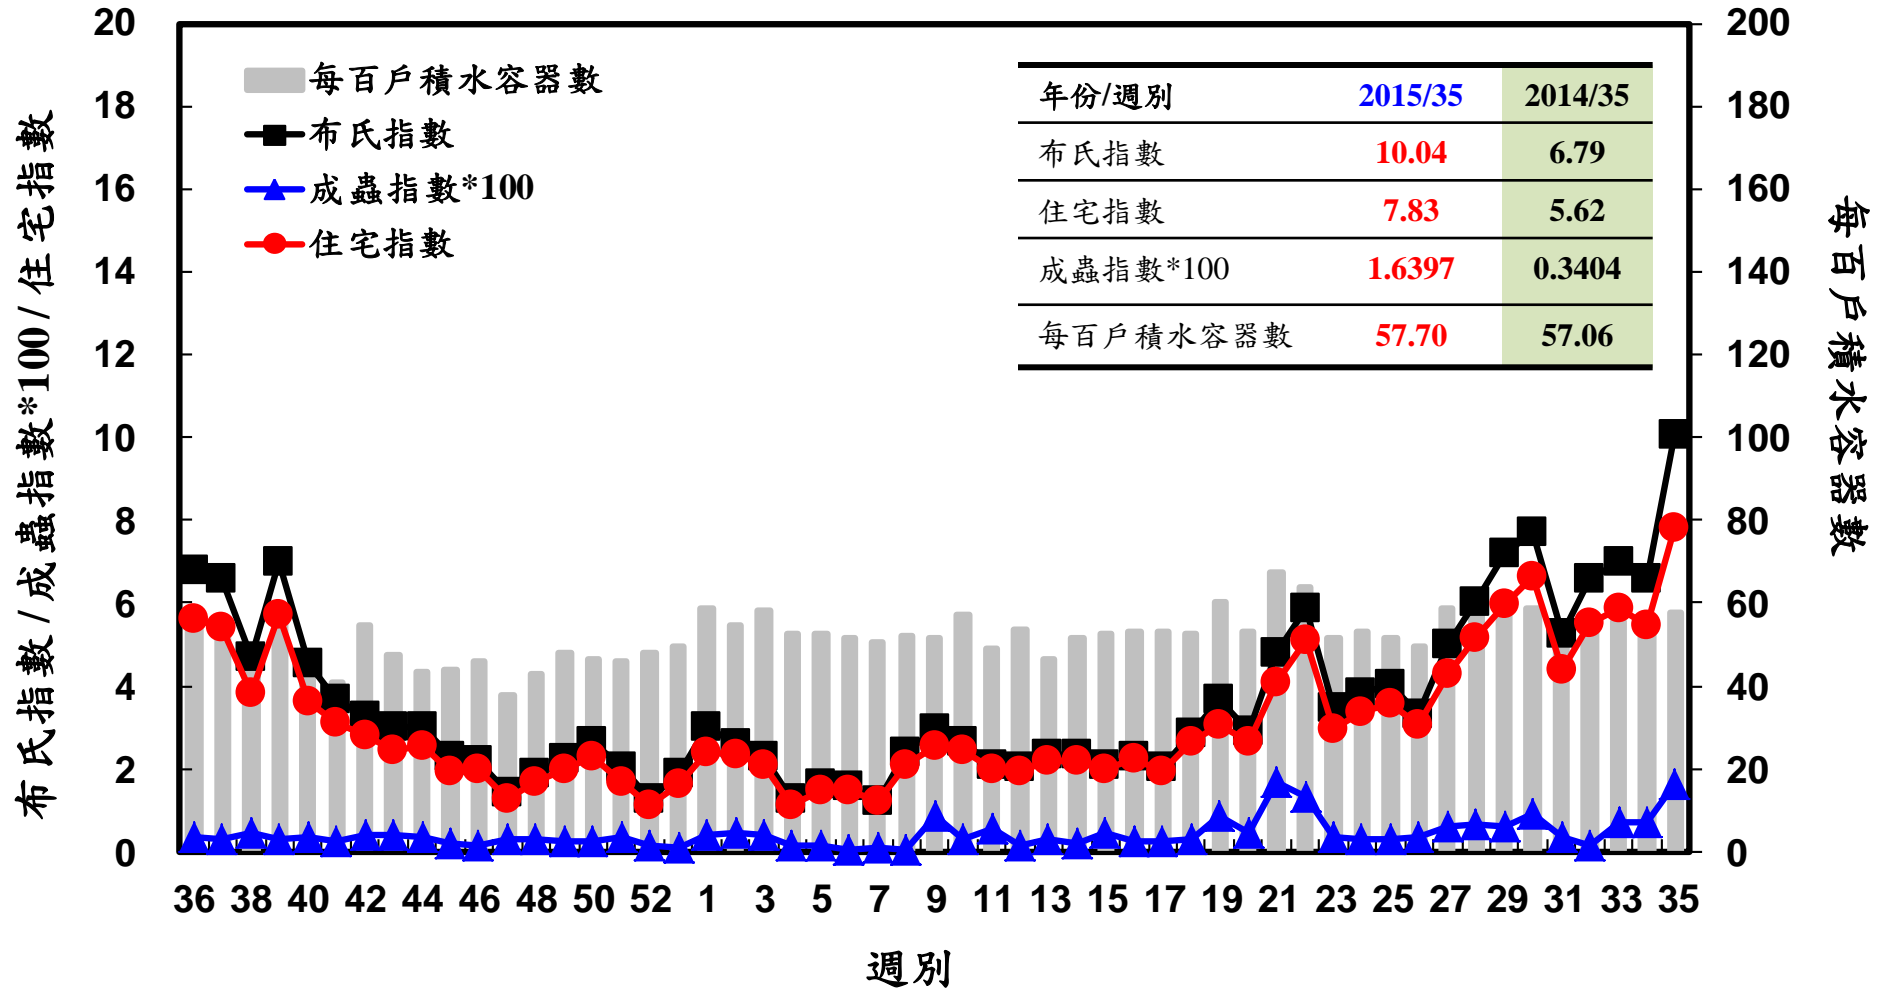

登革熱病媒蚊監測系統-台南市

登革熱病媒蚊監測系統-高雄市

登革熱病媒蚊監測系統-屏東縣