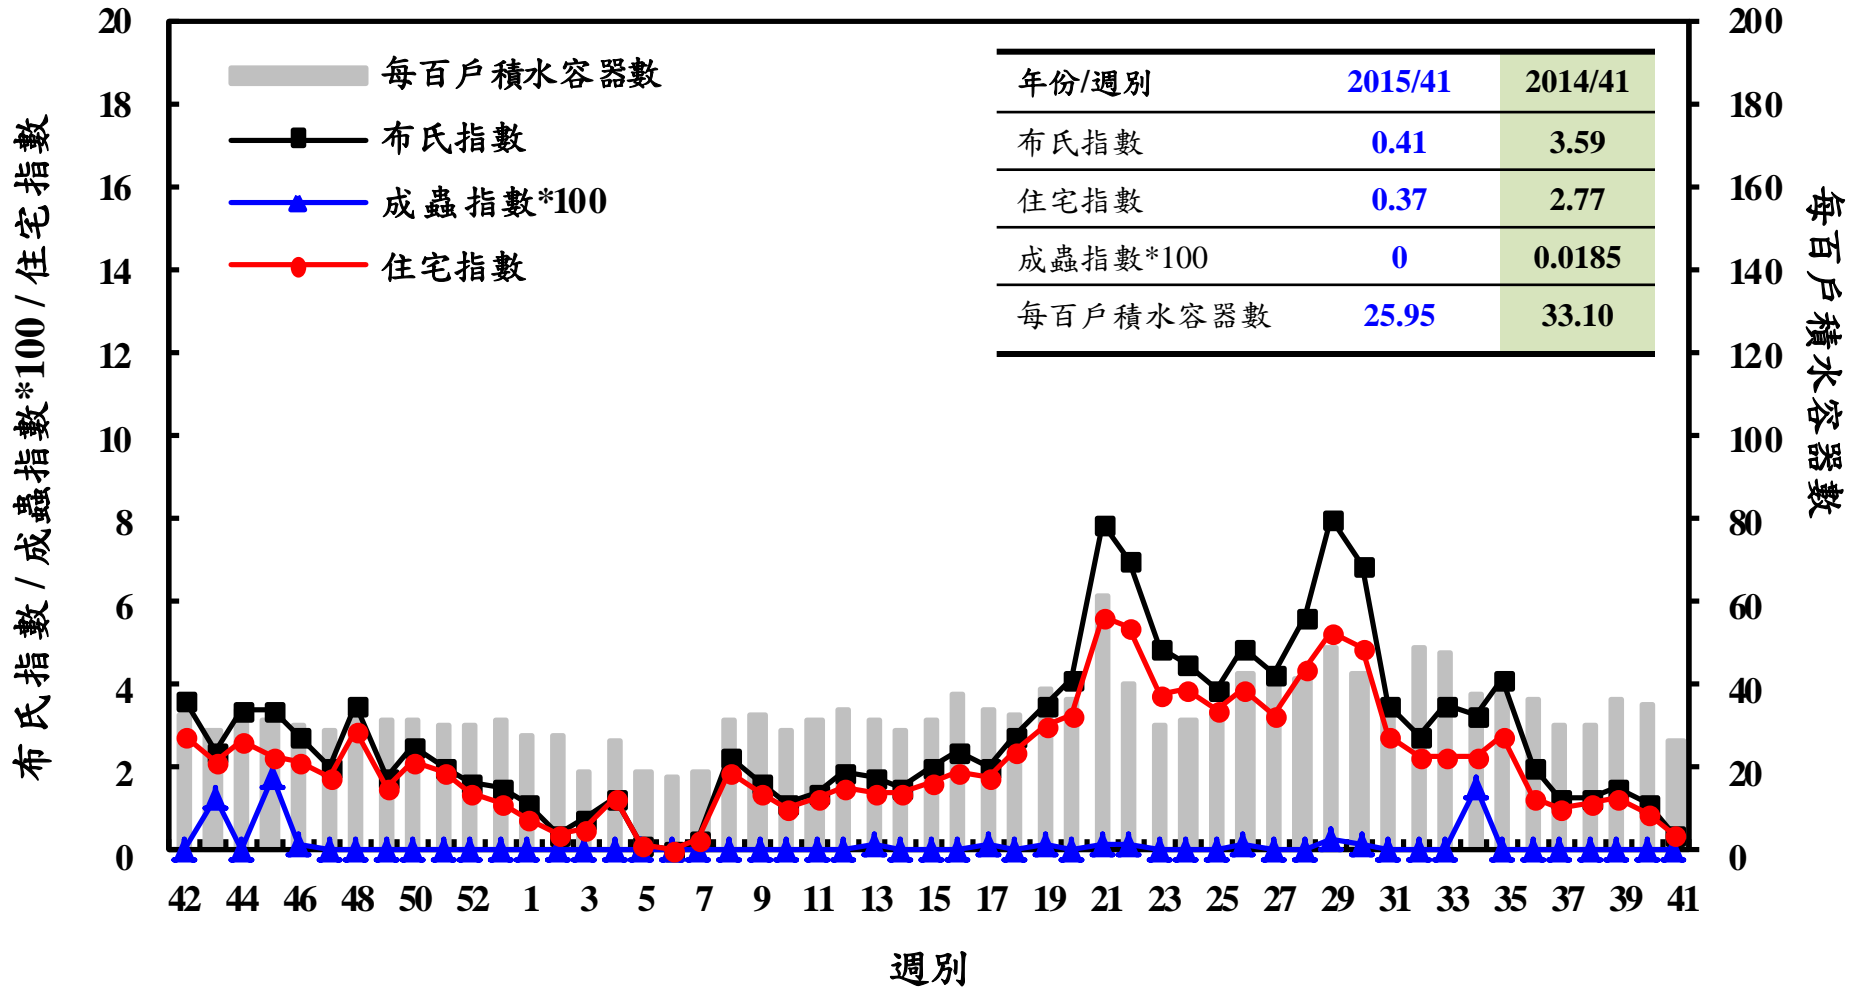

登革熱病媒蚊監測系統-台南市

登革熱病媒蚊監測系統-高雄市

登革熱病媒蚊監測系統-屏東縣