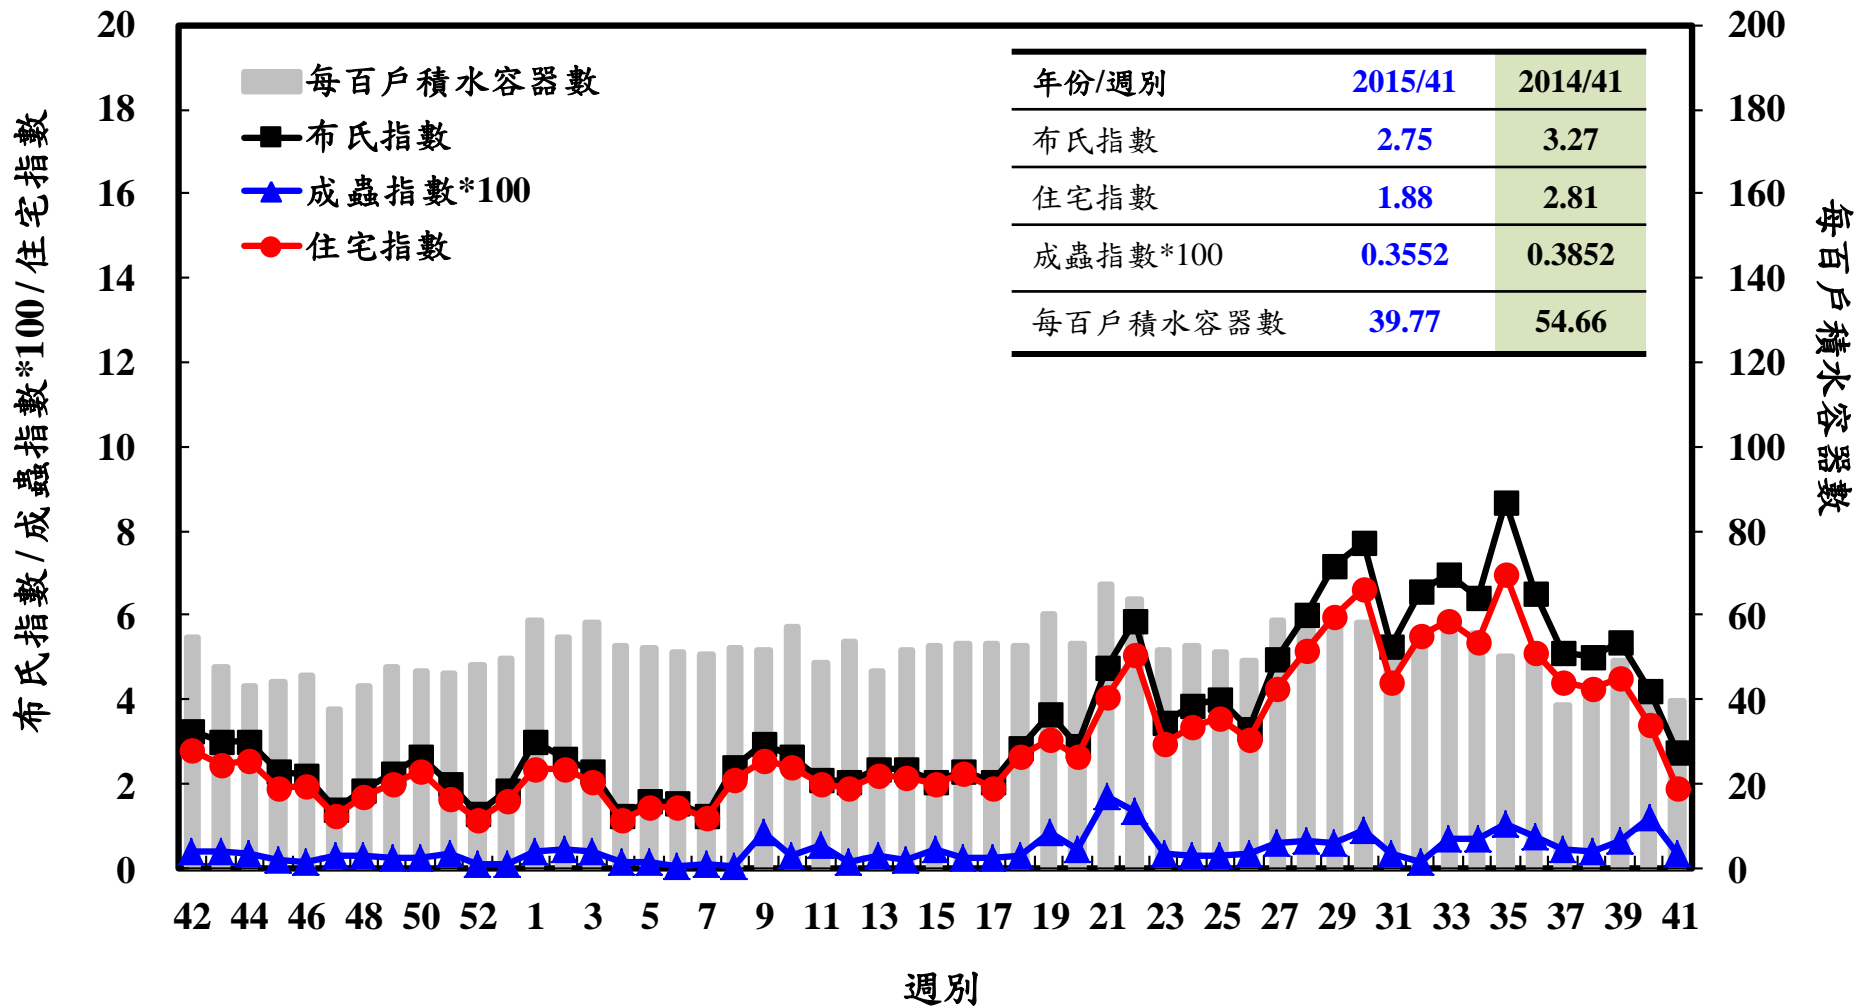

登革熱病媒蚊監測系統-台南市

登革熱病媒蚊監測系統-高雄市

登革熱病媒蚊監測系統-屏東縣