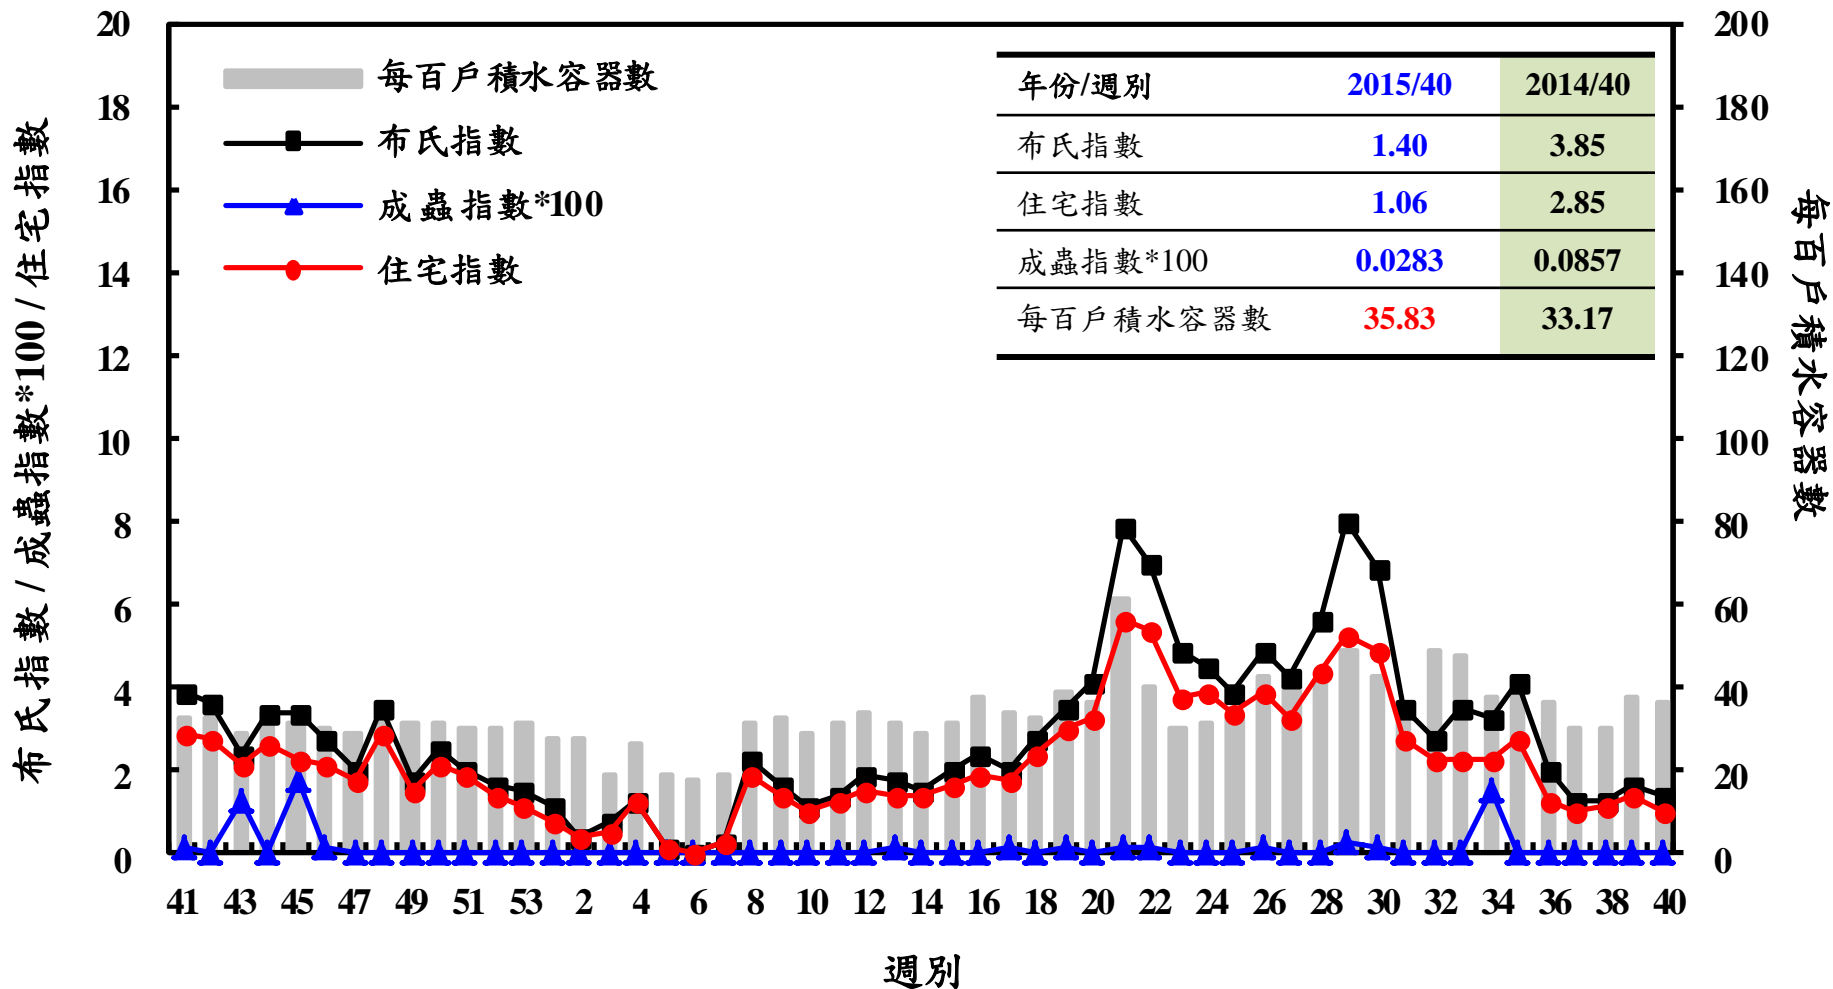

# 登革熱病媒蚊監測系統-台南市

# 登革熱病媒蚊監測系統-高雄市

# 登革熱病媒蚊監測系統-屏東縣