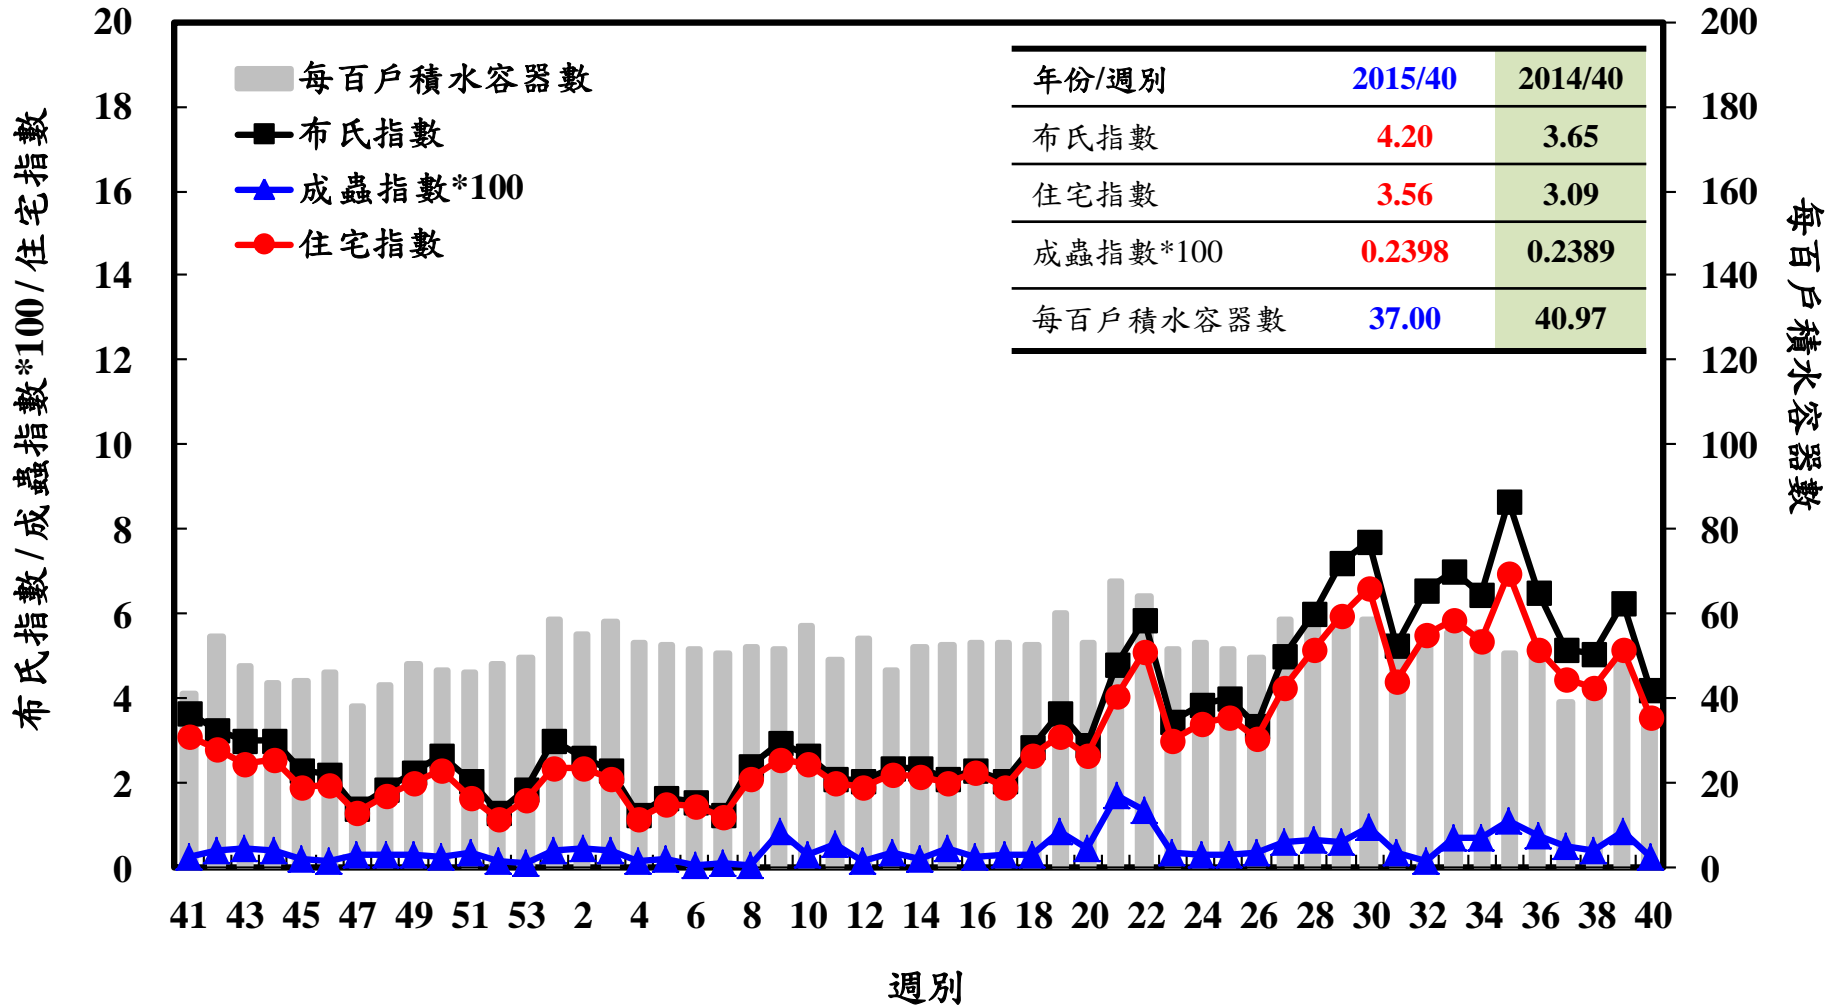

# 登革熱病媒蚊監測系統-台南市

# 登革熱病媒蚊監測系統-高雄市