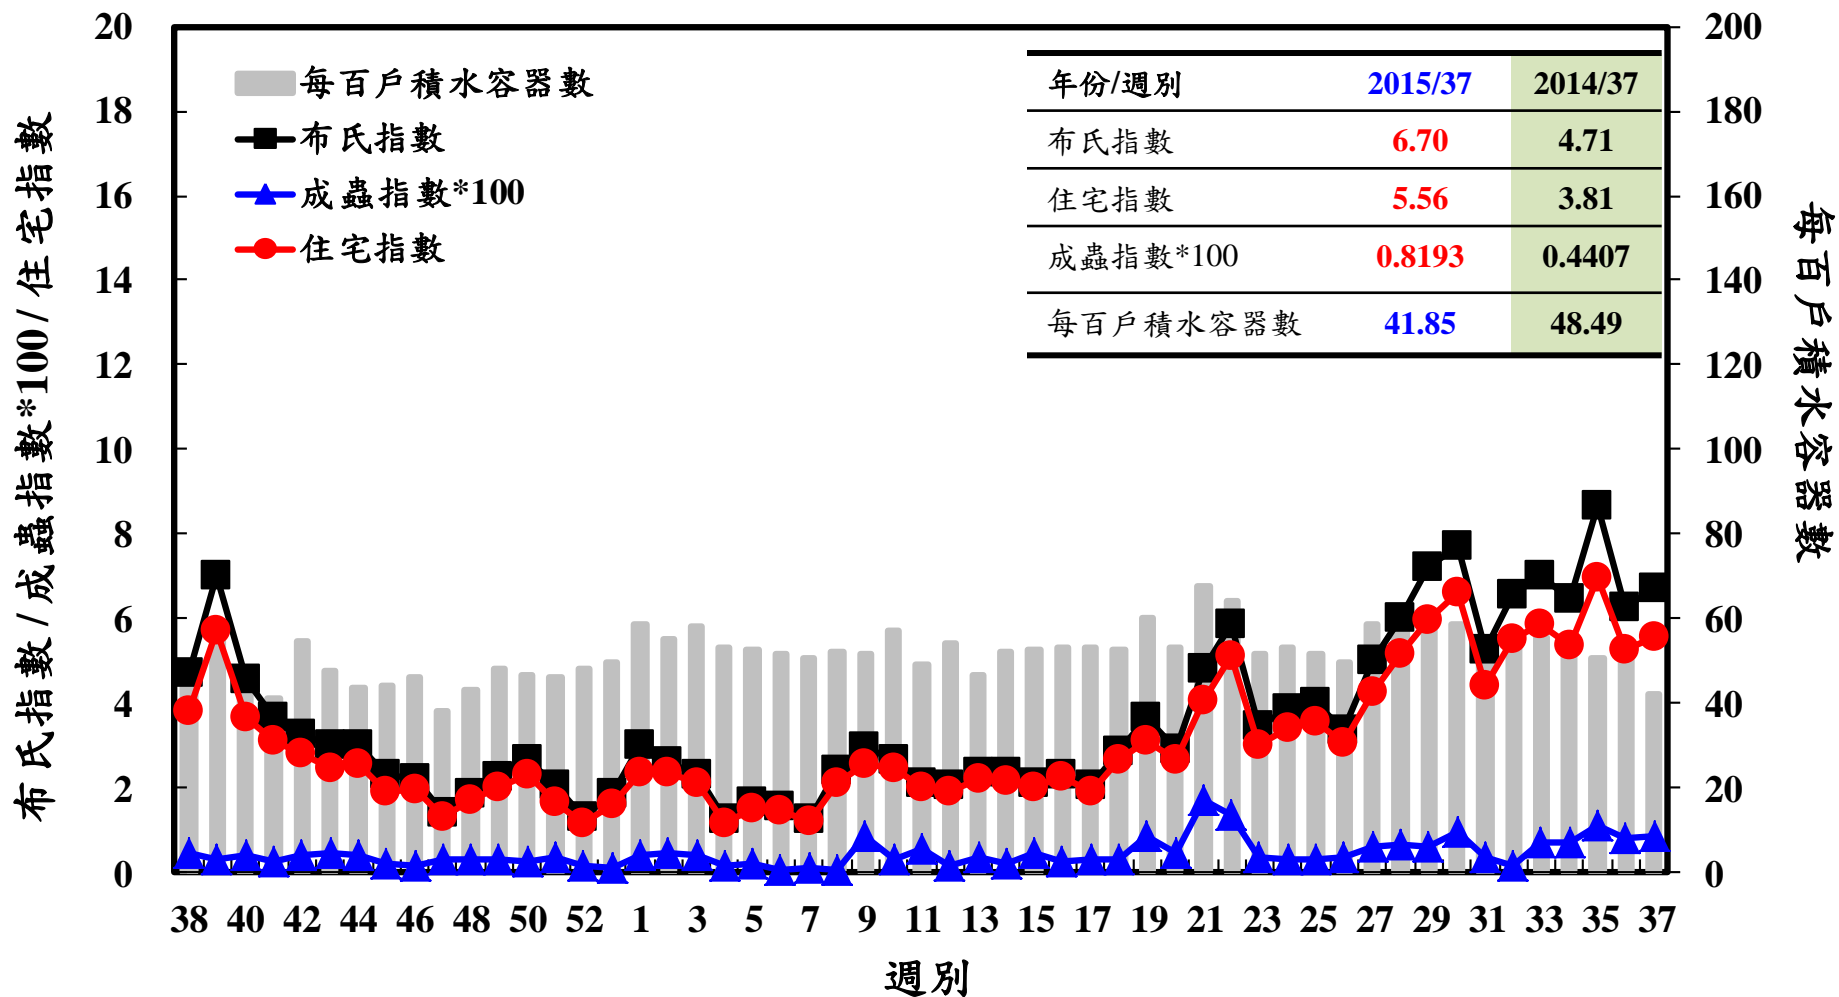

登革熱病媒蚊監測系統-台南市

登革熱病媒蚊監測系統-高雄市

登革熱病媒蚊監測系統-屏東縣