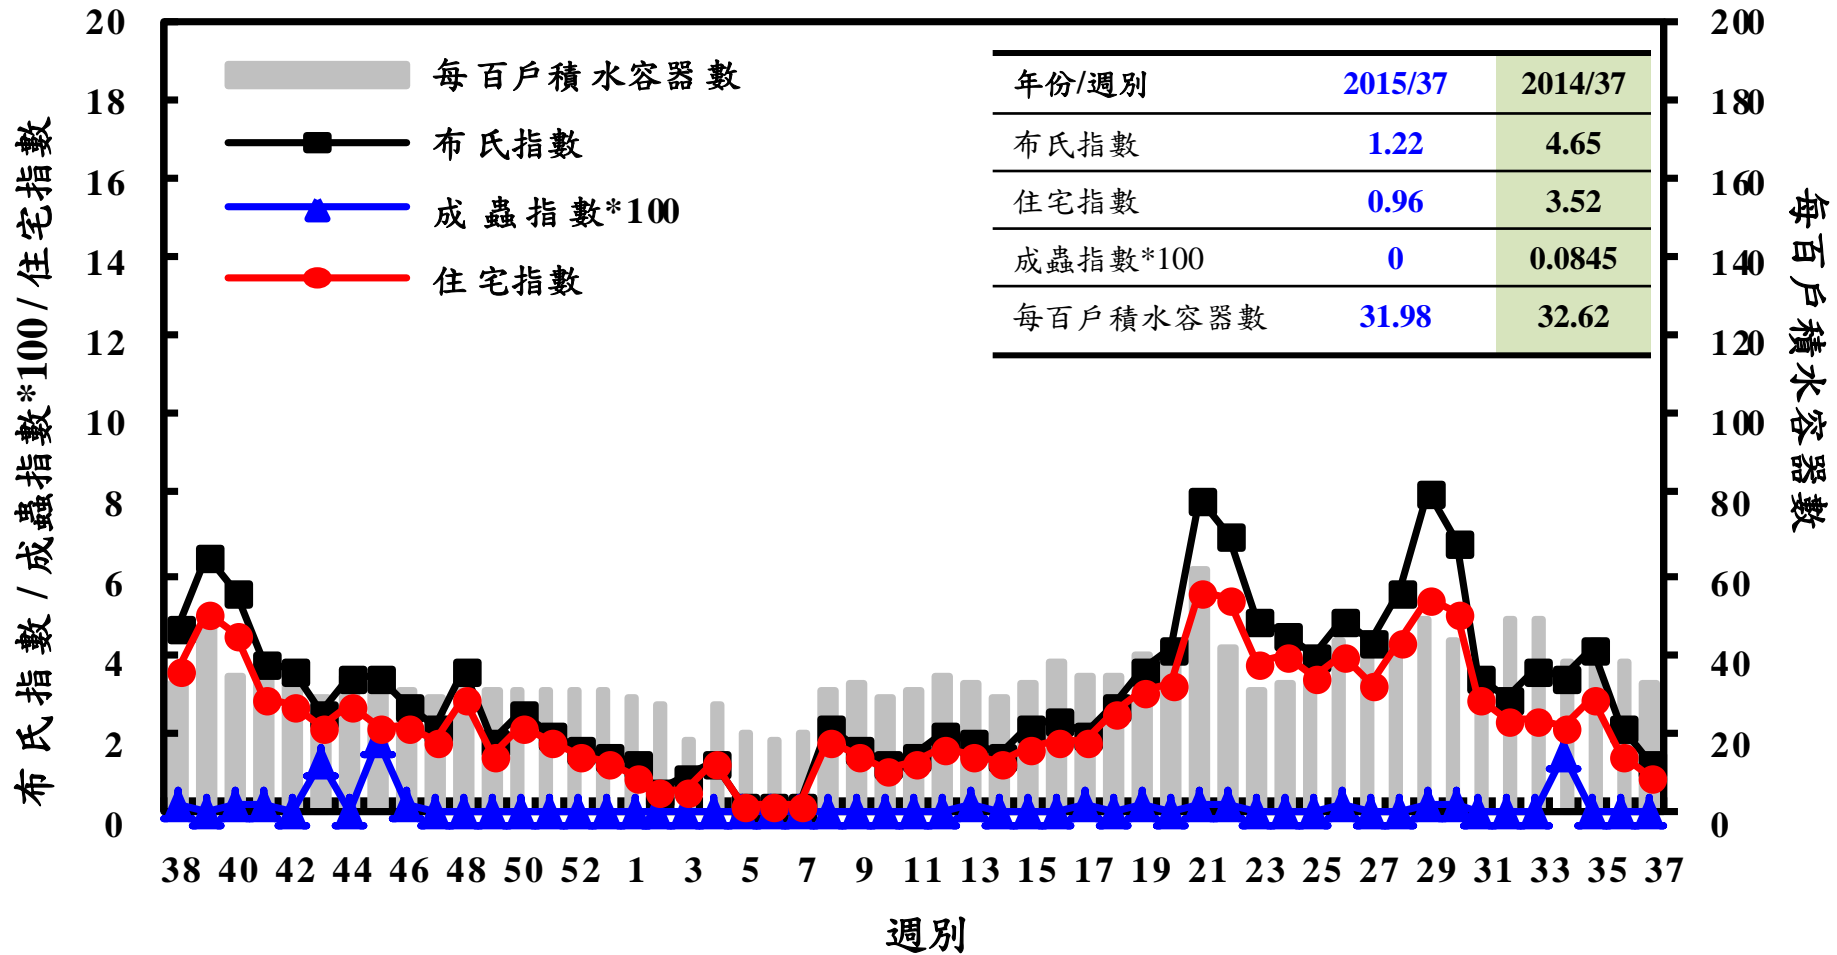

登革熱病媒蚊監測系統-台南市

登革熱病媒蚊監測系統-高雄市

登革熱病媒蚊監測系統-屏東縣