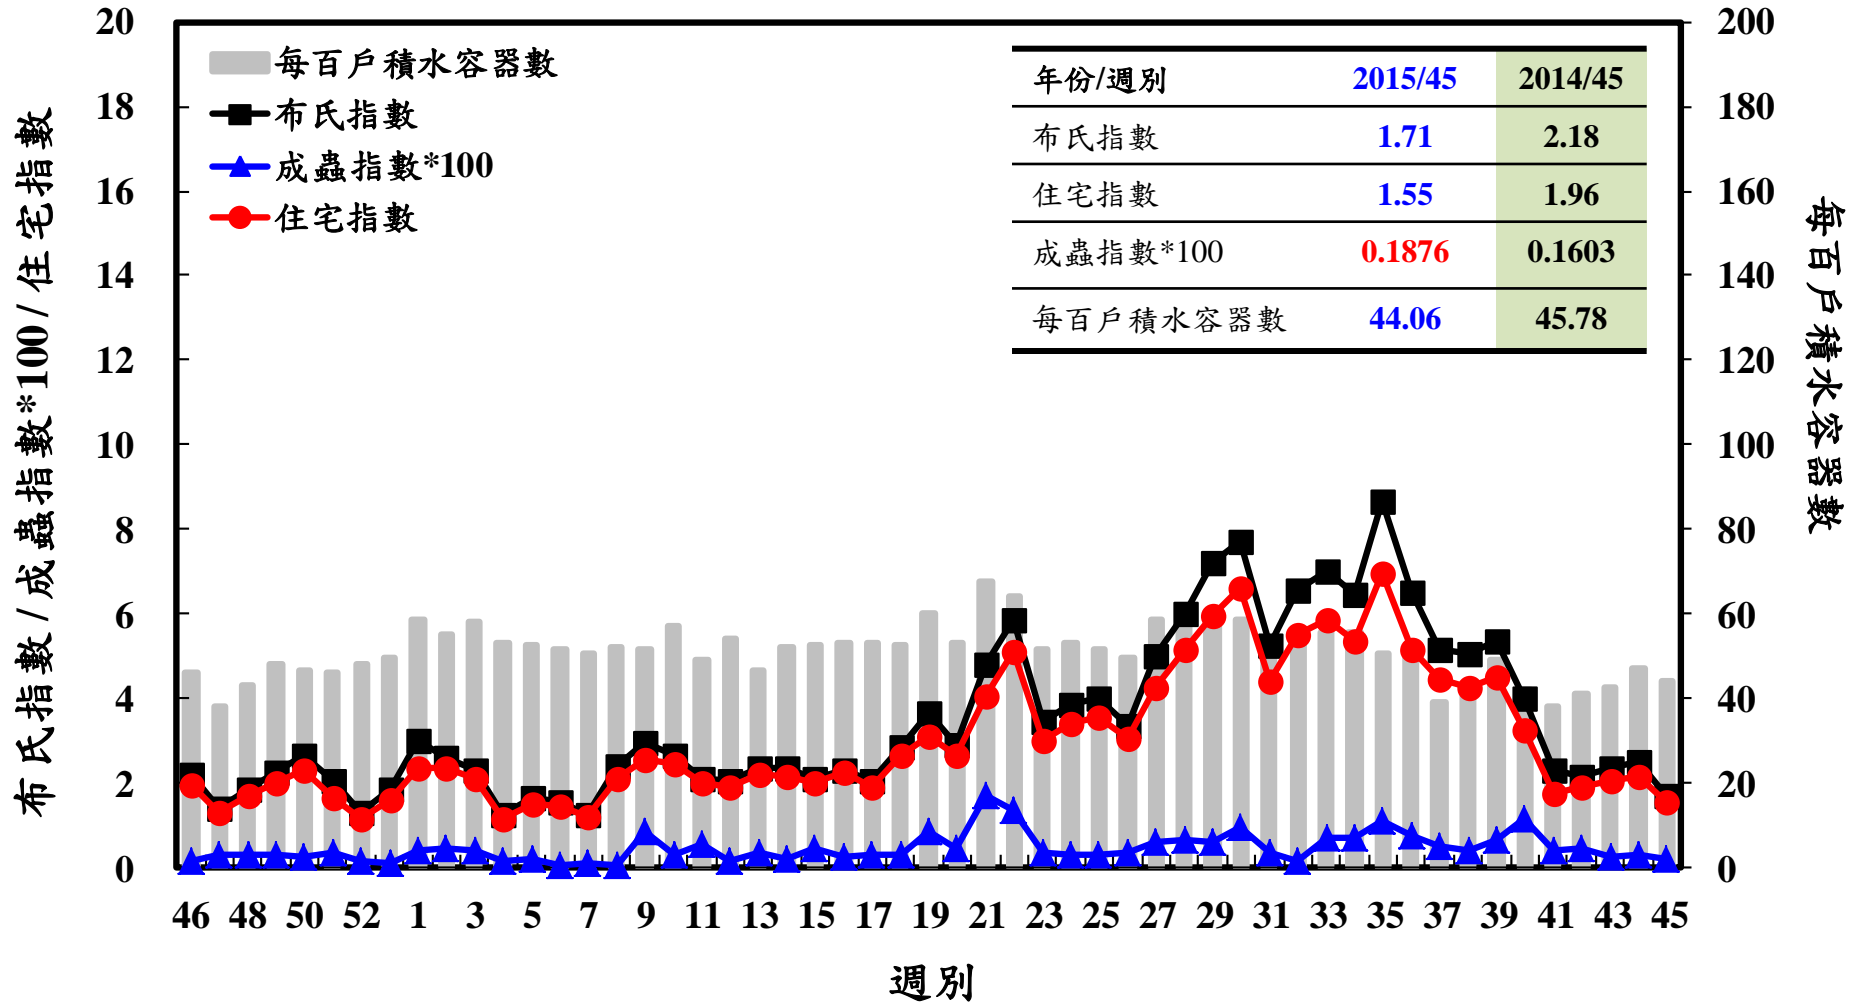

登革熱病媒蚊監測系統-台南市

登革熱病媒蚊監測系統-高雄市

登革熱病媒蚊監測系統-屏東縣