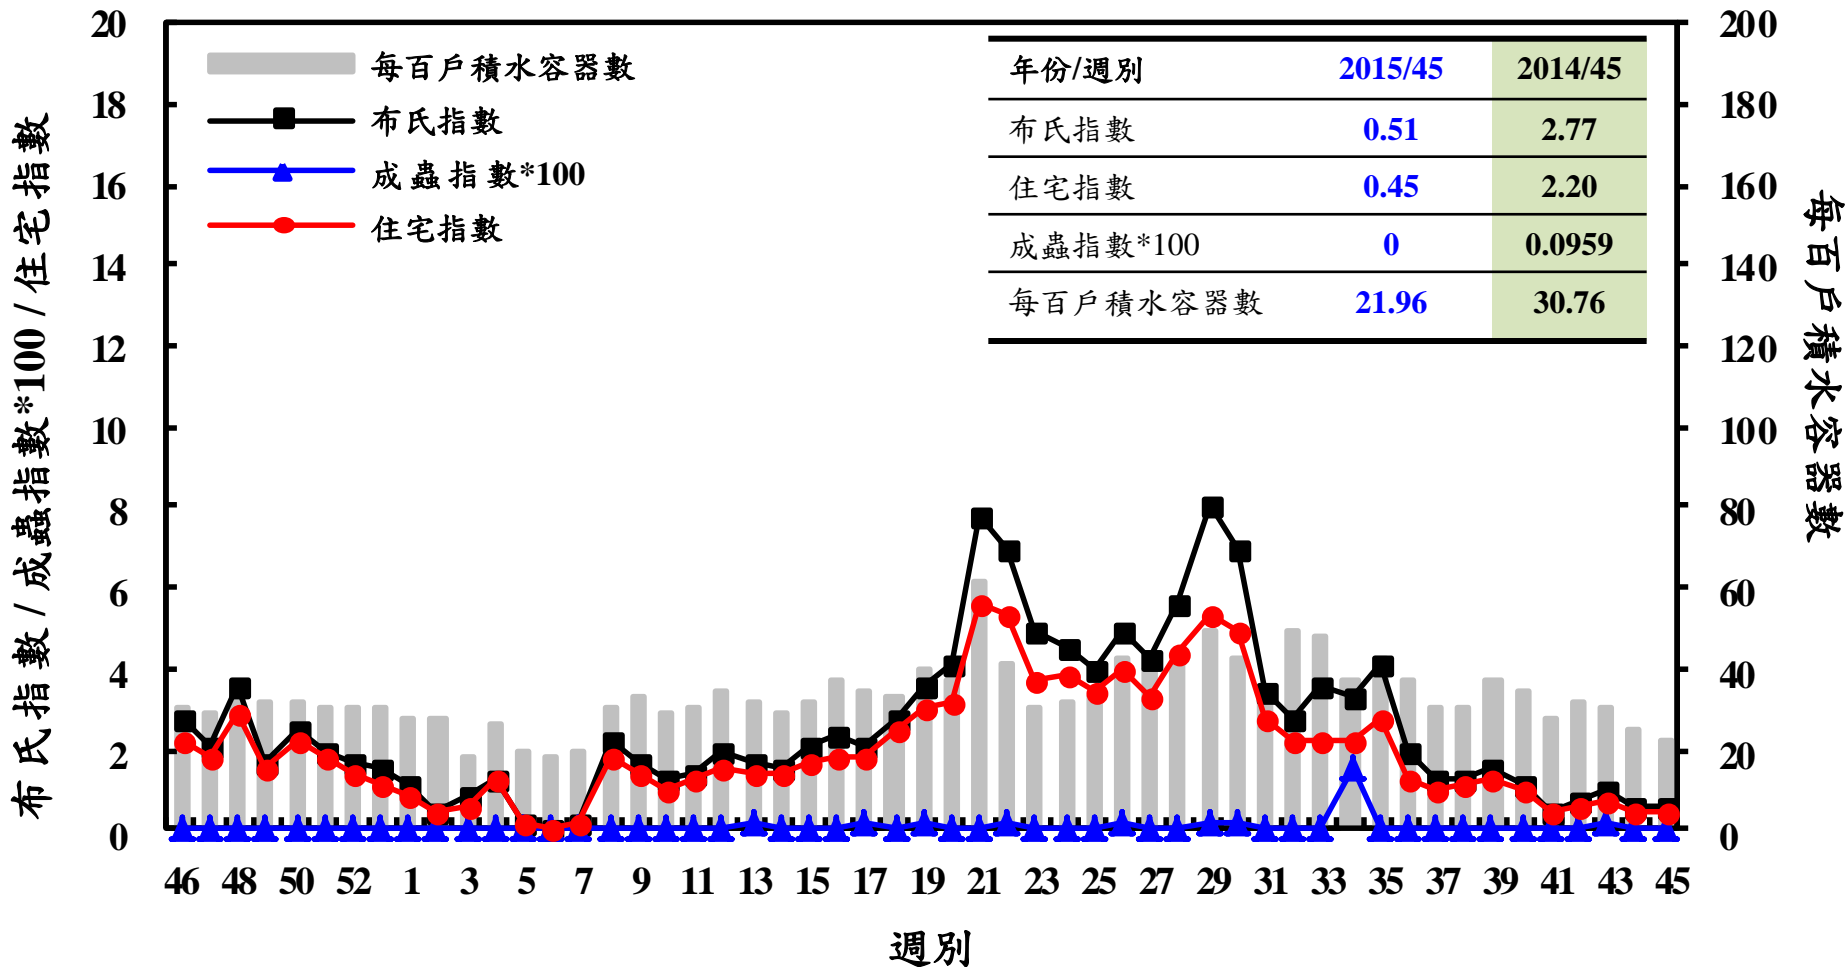

登革熱病媒蚊監測系統-台南市

登革熱病媒蚊監測系統-高雄市

登革熱病媒蚊監測系統-屏東縣