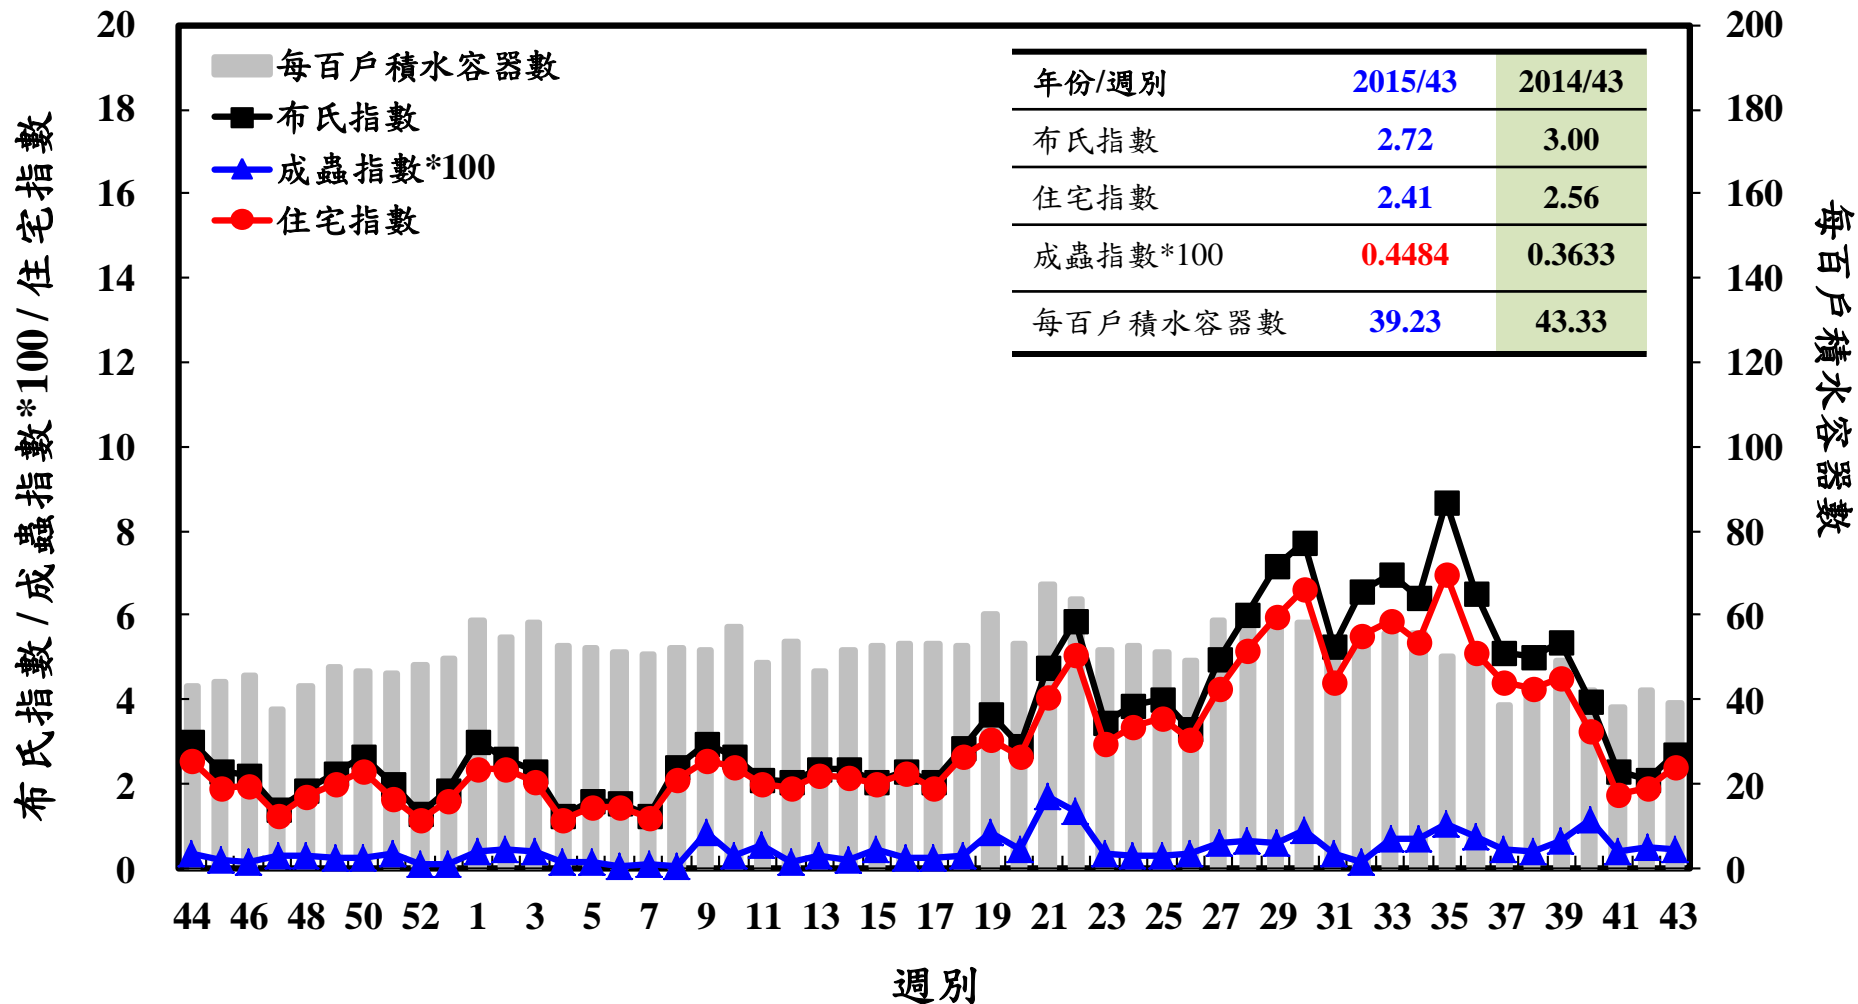

登革熱病媒蚊監測系統-台南市

登革熱病媒蚊監測系統-高雄市

登革熱病媒蚊監測系統-屏東縣