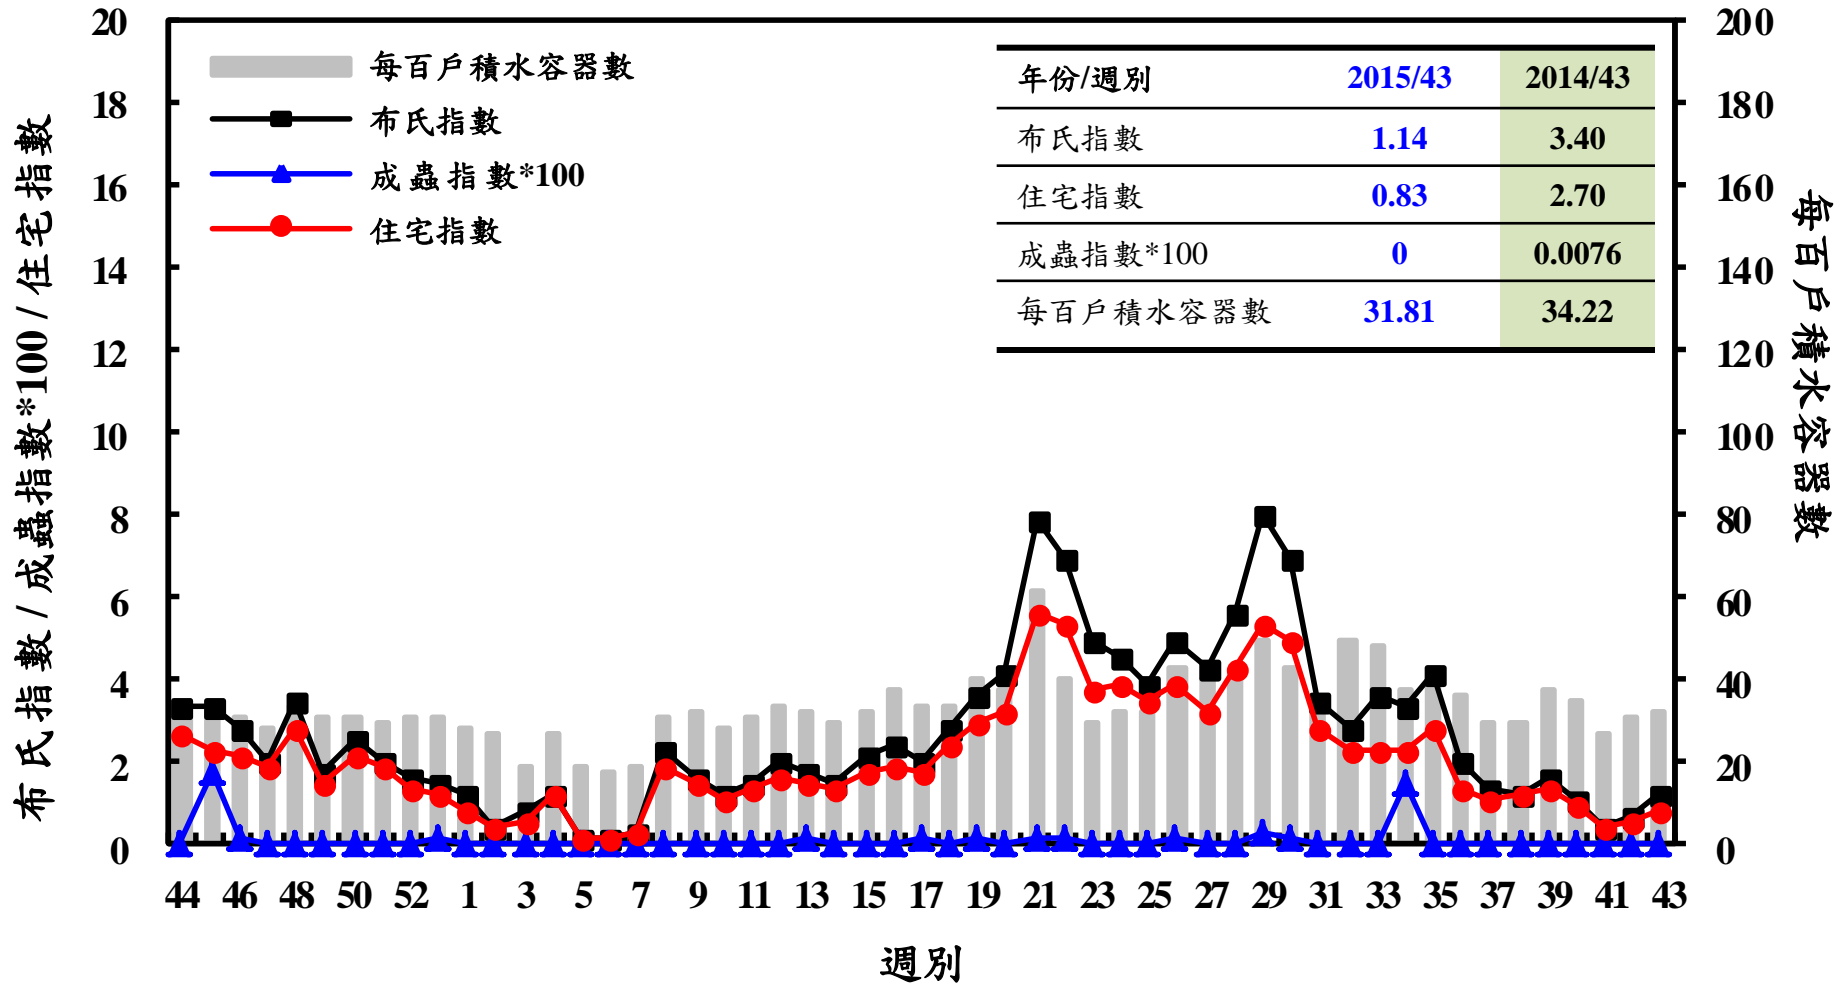

登革熱病媒蚊監測系統-台南市

登革熱病媒蚊監測系統-高雄市

登革熱病媒蚊監測系統-屏東縣