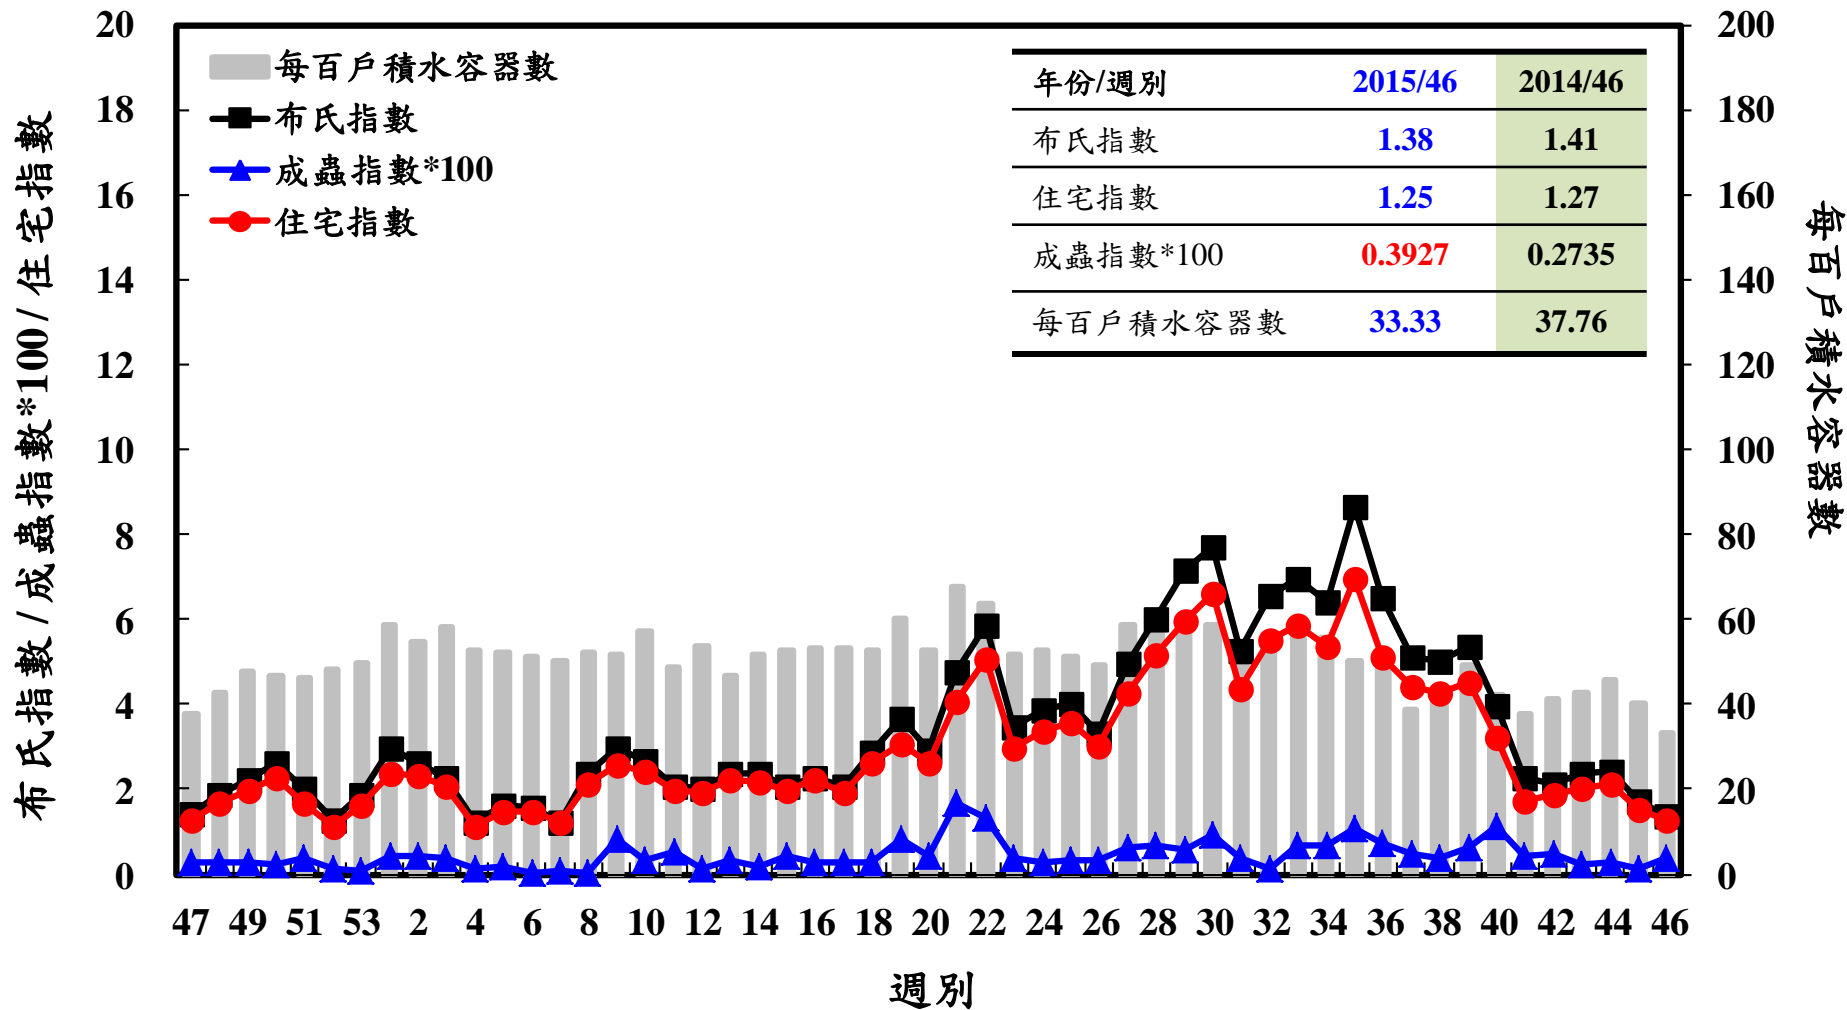

# 登革熱病媒蚊監測系統-台南市

# 登革熱病媒蚊監測系統-高雄市