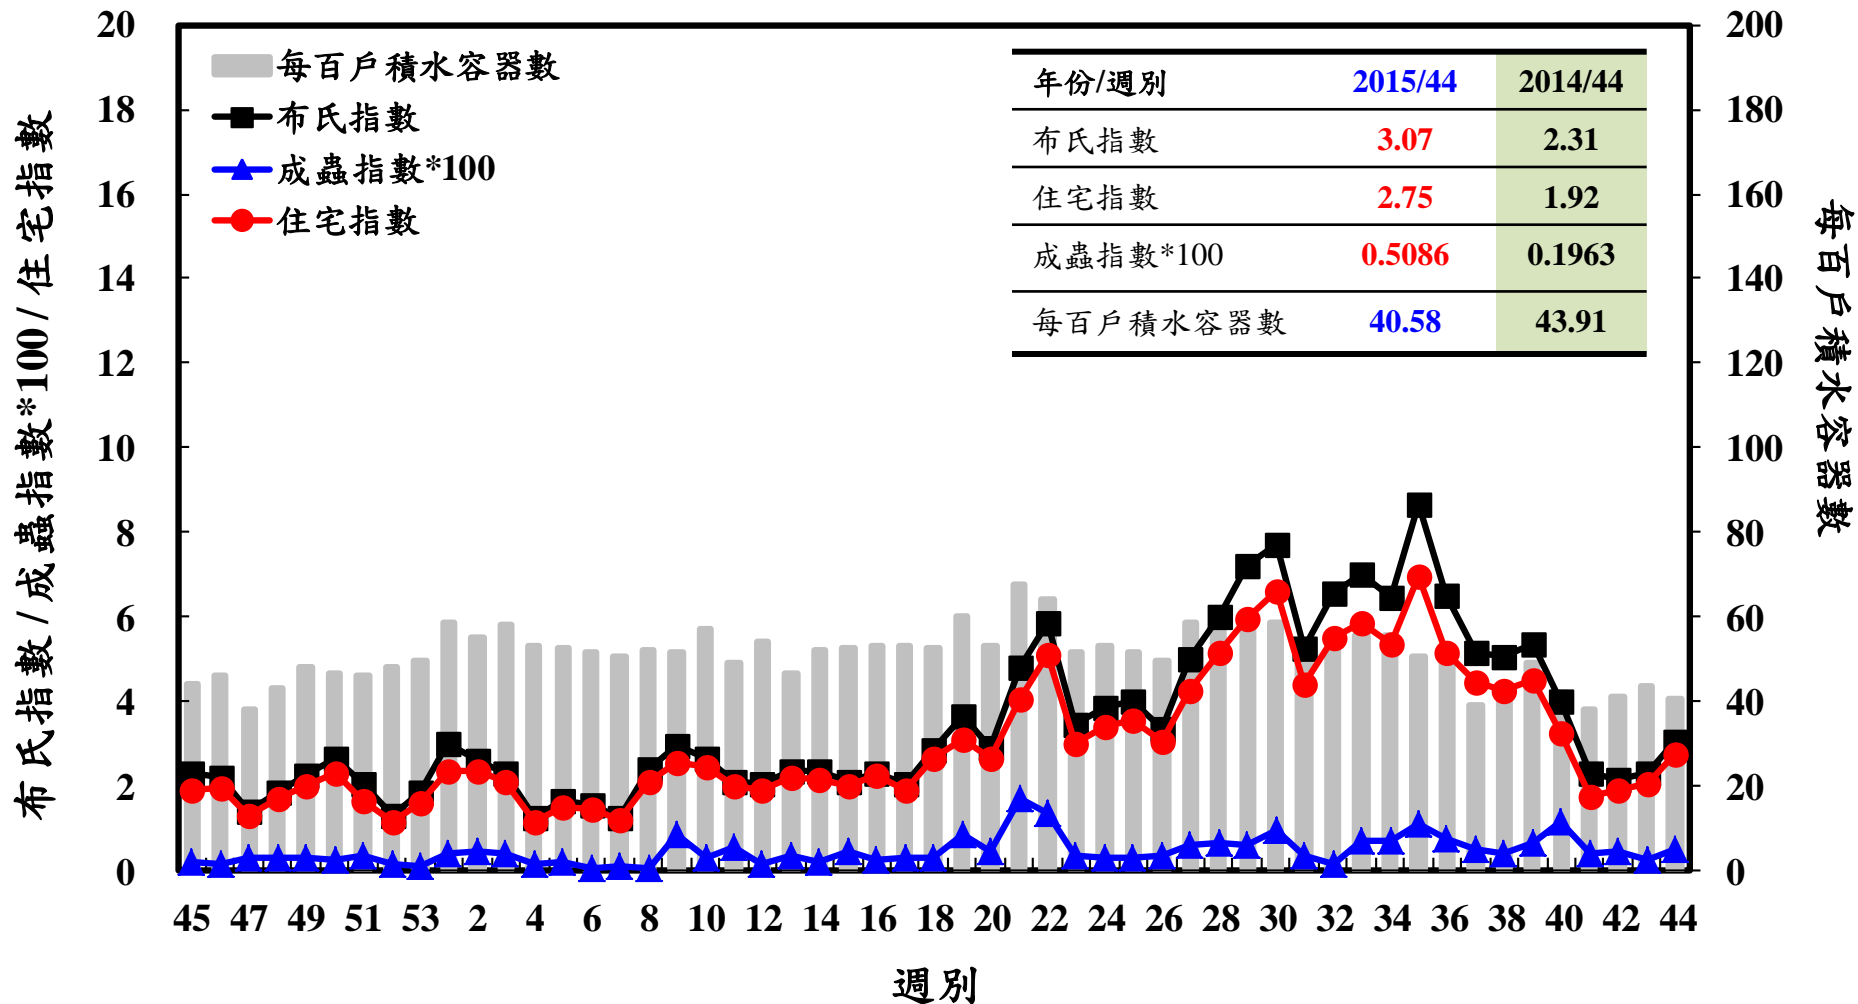

登革熱病媒蚊監測系統-台南市

登革熱病媒蚊監測系統-高雄市

登革熱病媒蚊監測系統-屏東縣