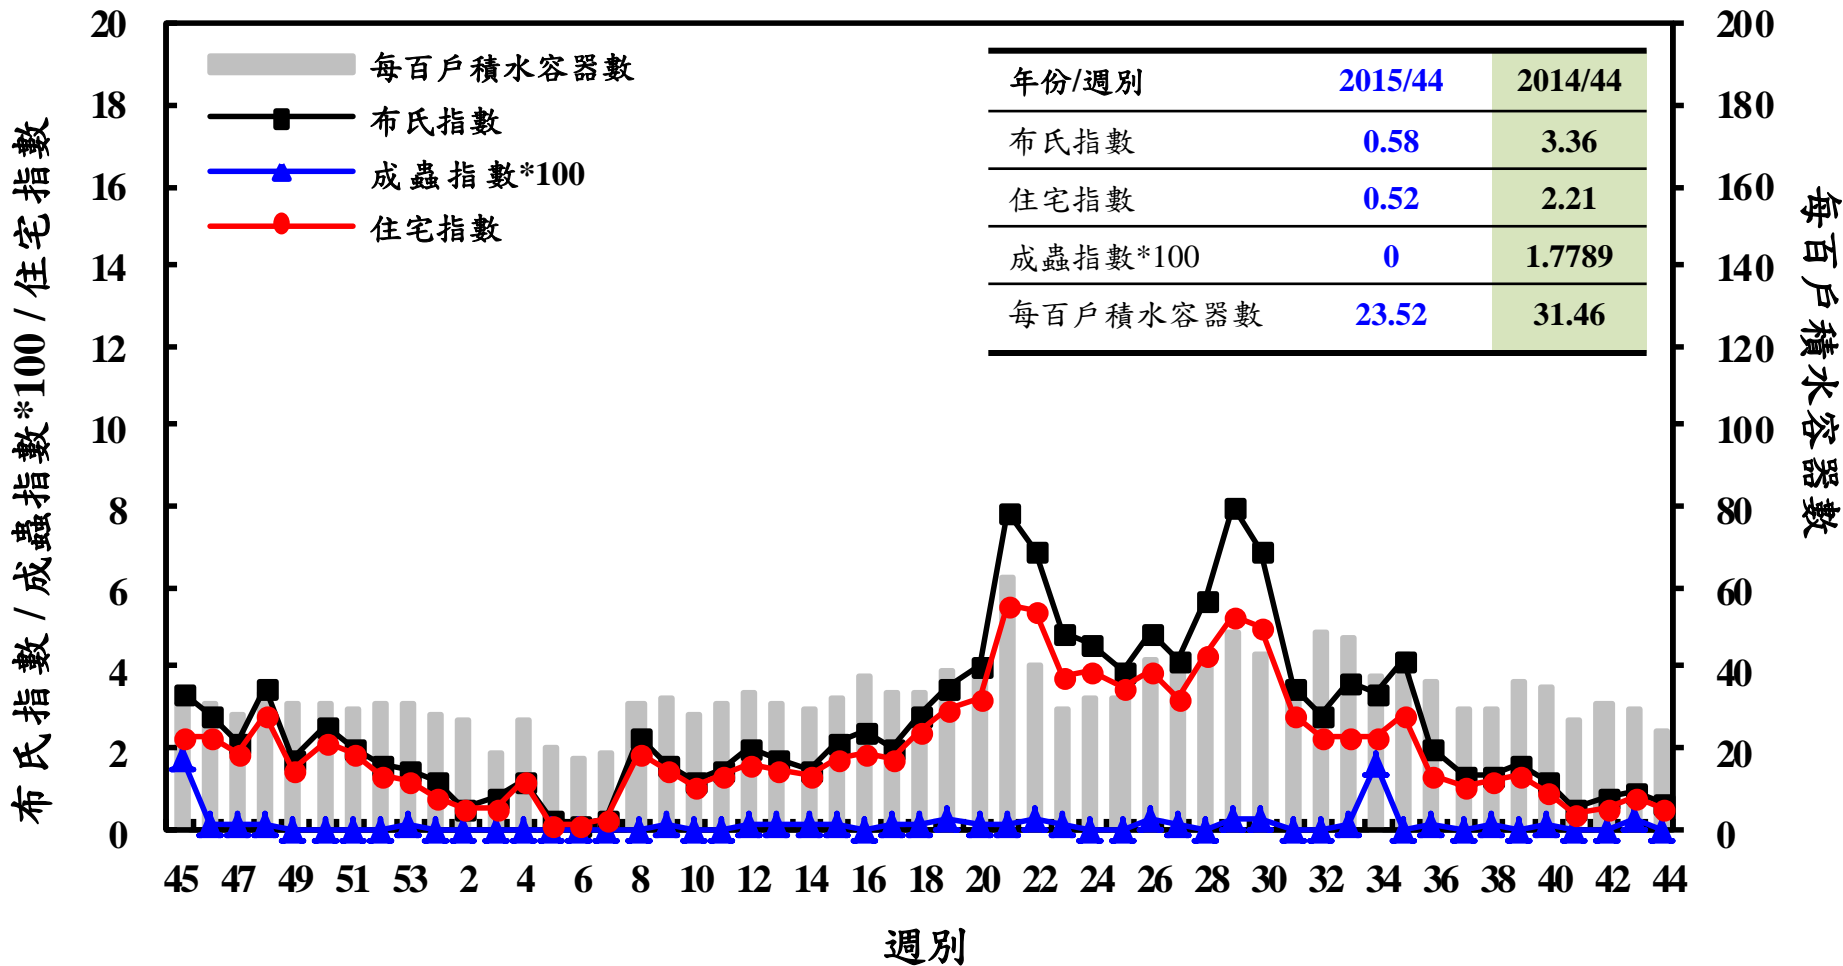

登革熱病媒蚊監測系統-台南市

登革熱病媒蚊監測系統-高雄市

登革熱病媒蚊監測系統-屏東縣