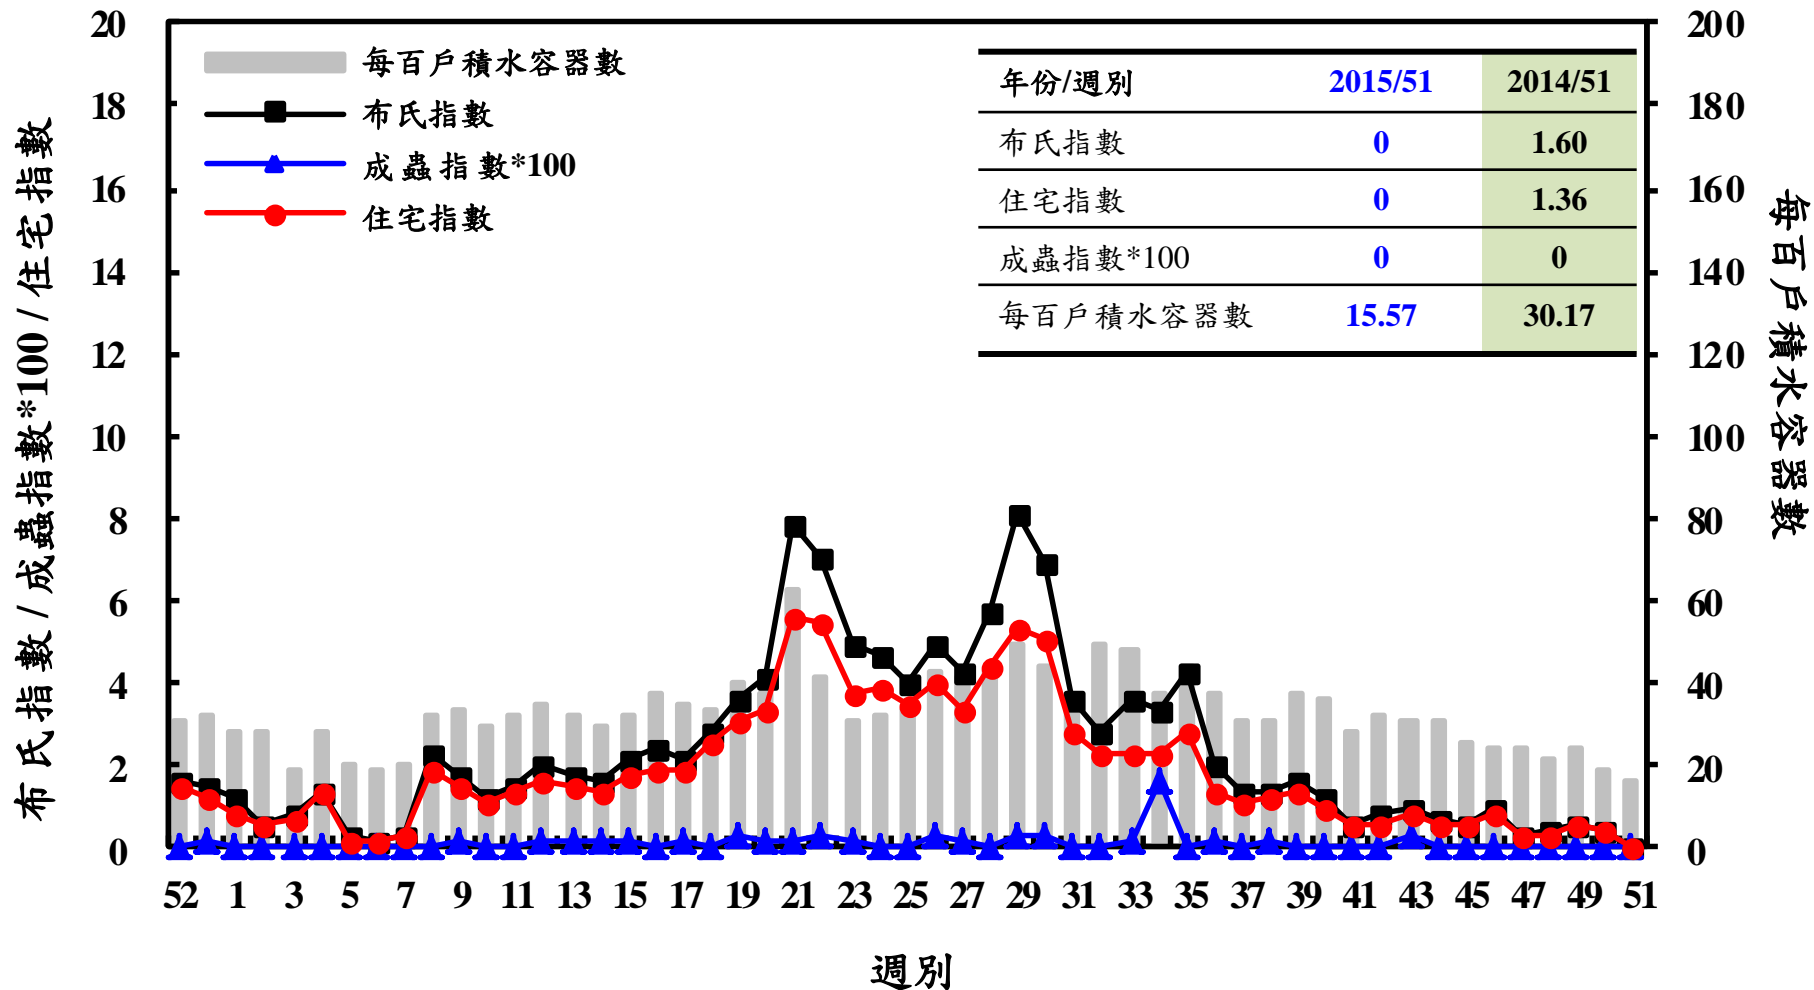

登革熱病媒蚊監測系統-台南市

登革熱病媒蚊監測系統-高雄市

登革熱病媒蚊監測系統-屏東縣