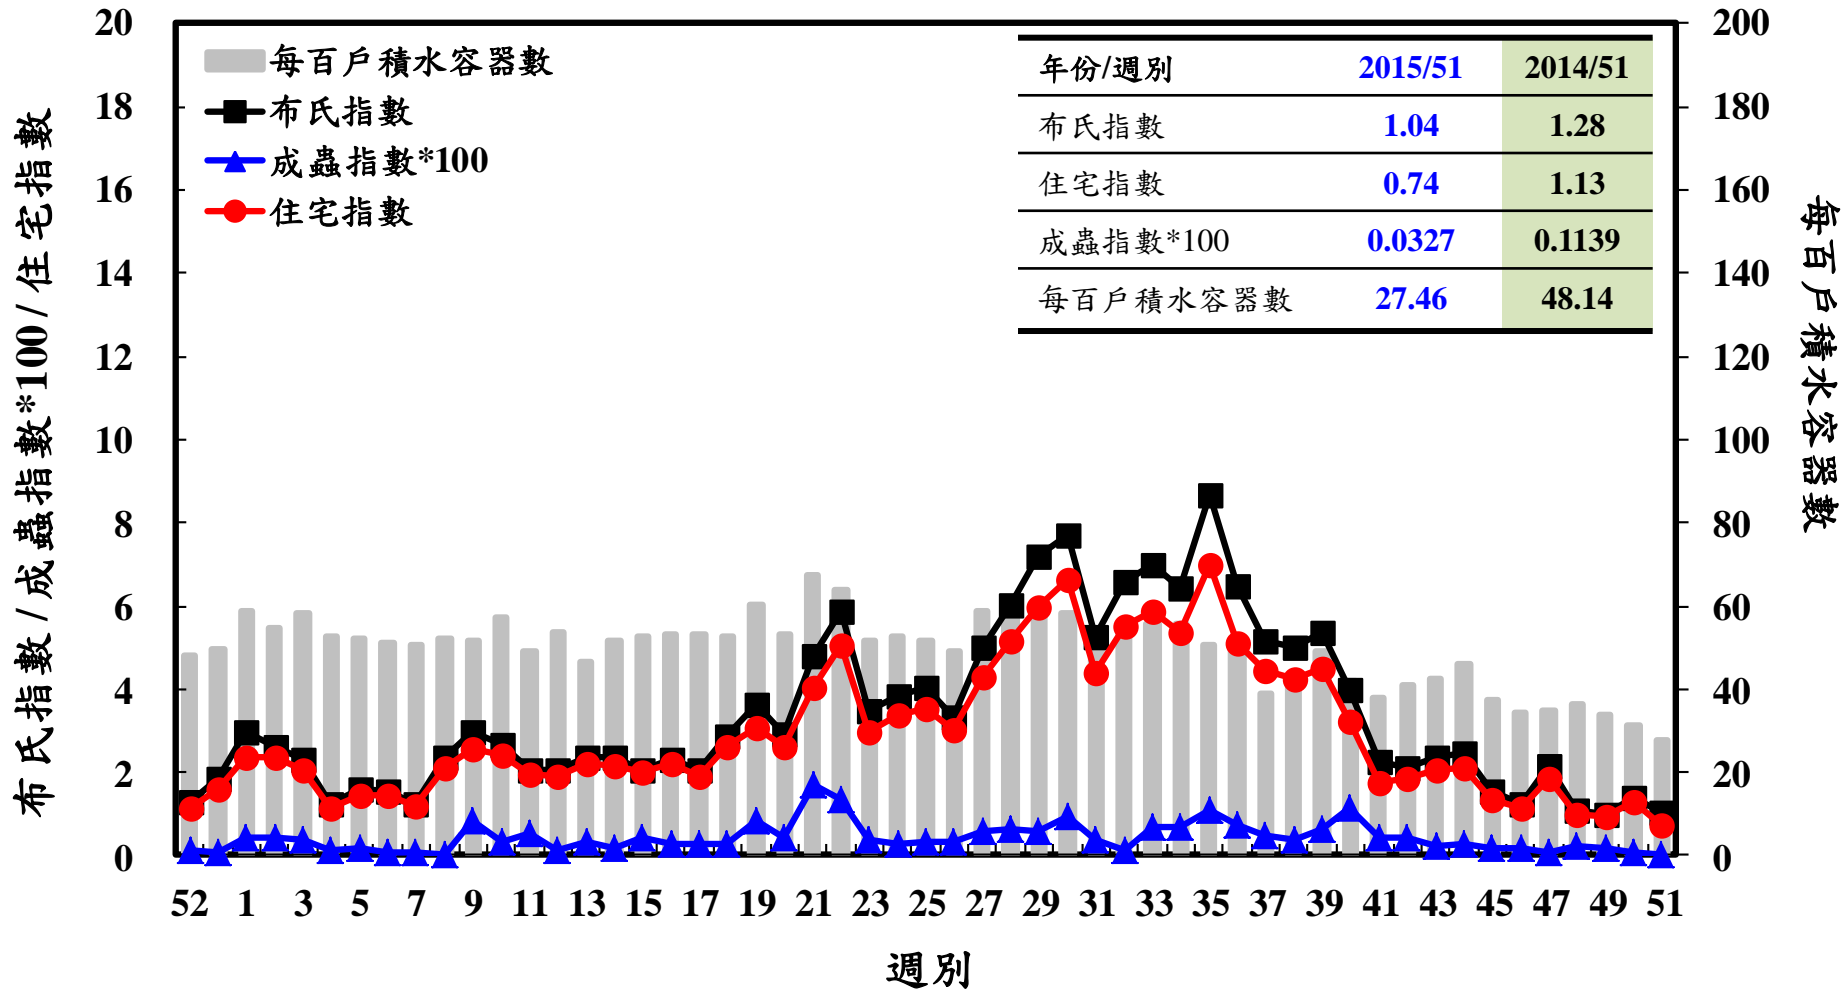

登革熱病媒蚊監測系統-台南市

登革熱病媒蚊監測系統-高雄市

登革熱病媒蚊監測系統-屏東縣