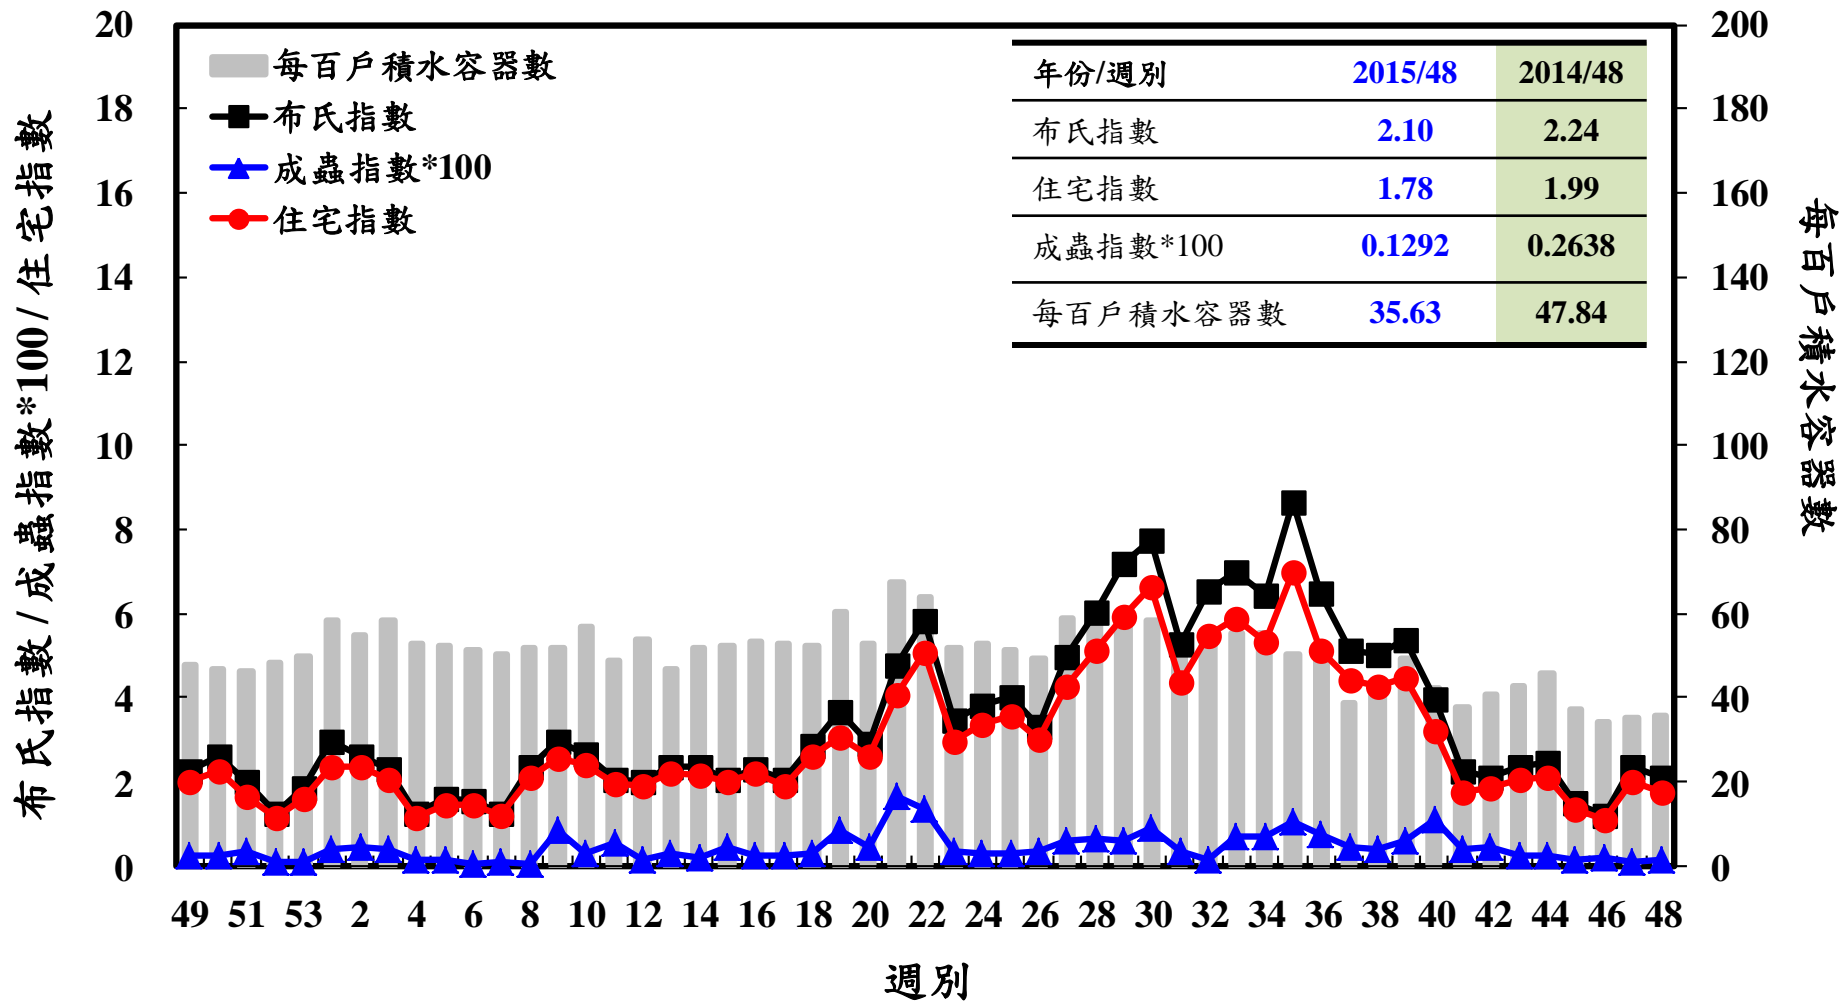

# 登革熱病媒蚊監測系統-台南市

# 登革熱病媒蚊監測系統-高雄市