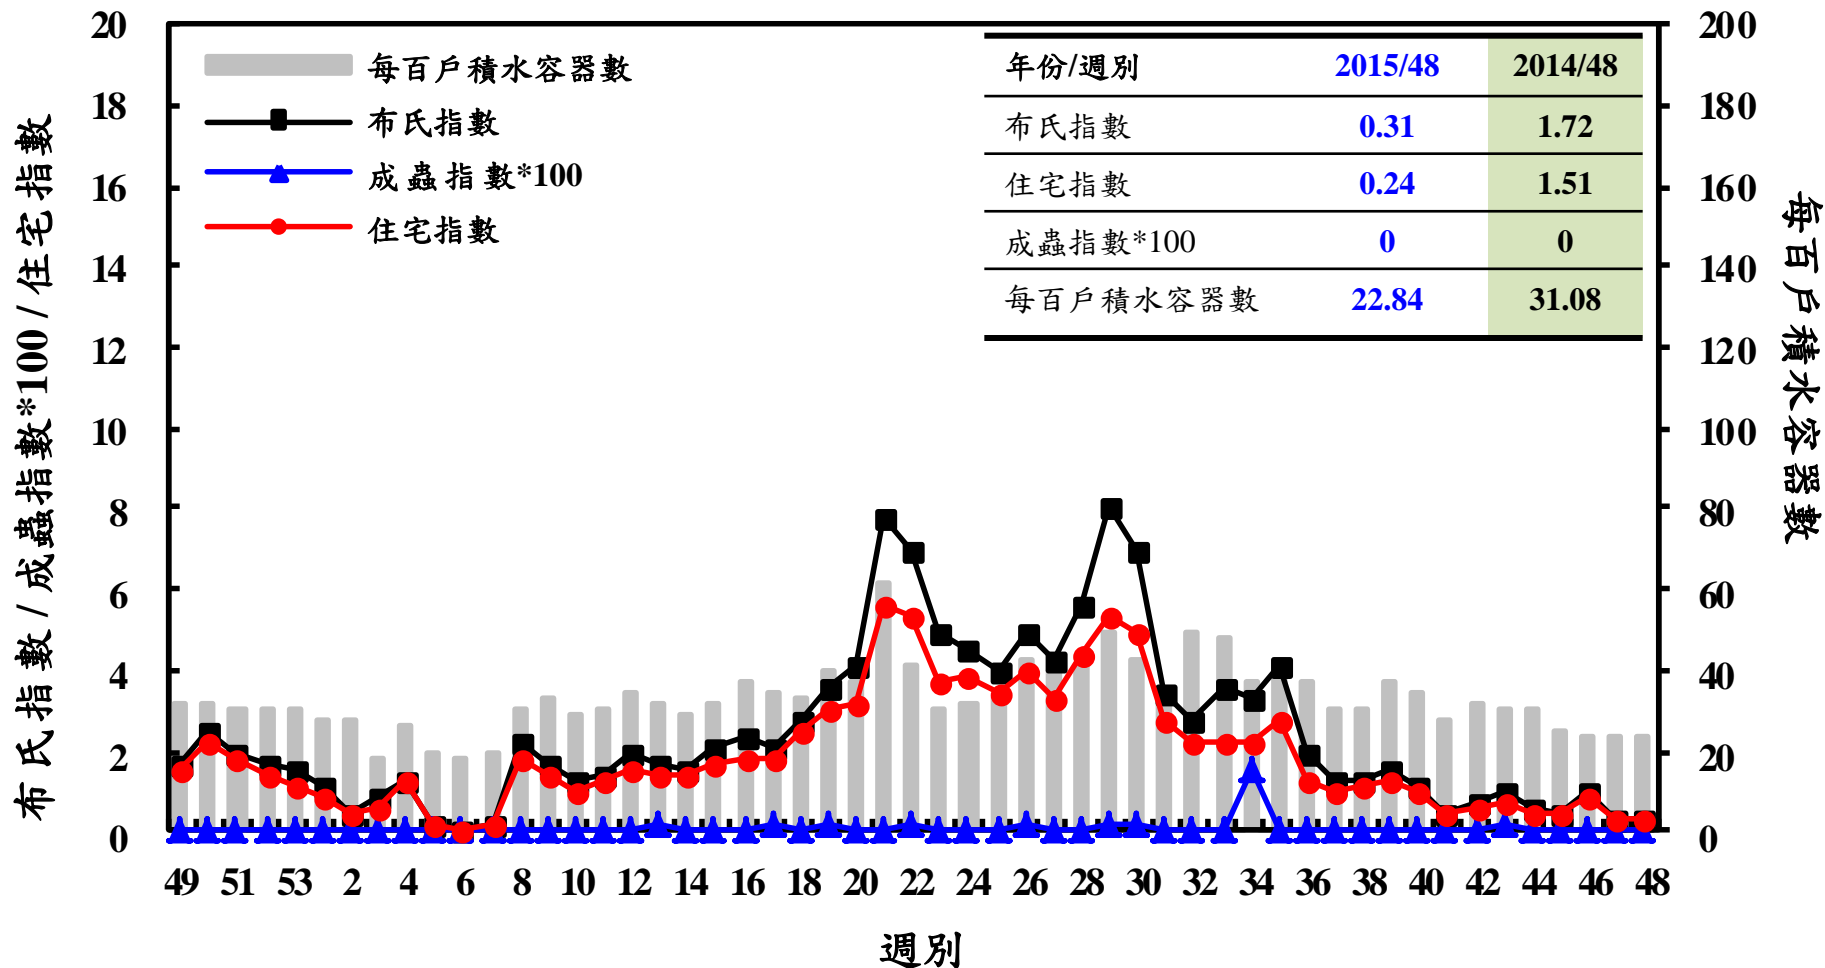

# 登革熱病媒蚊監測系統-台南市

# 登革熱病媒蚊監測系統-高雄市

# 登革熱病媒蚊監測系統-屏東縣