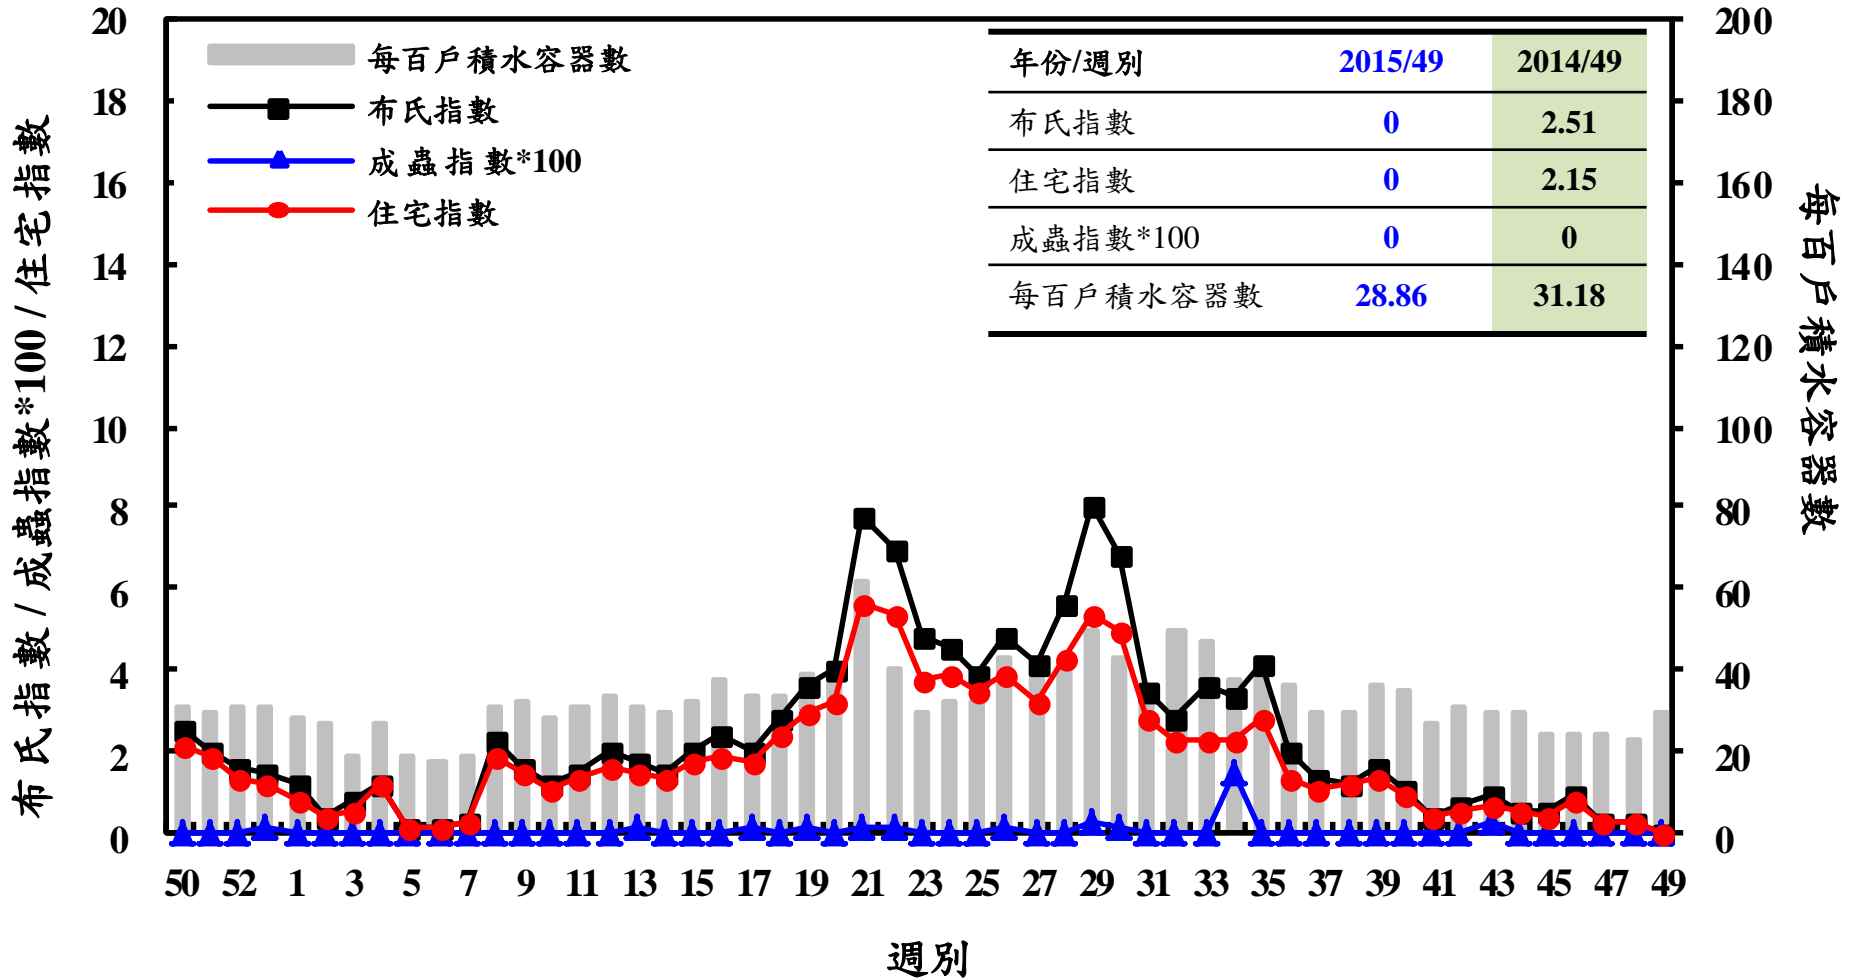

# 登革熱病媒蚊監測系統-台南市

# 登革熱病媒蚊監測系統-高雄市

# 登革熱病媒蚊監測系統-屏東縣