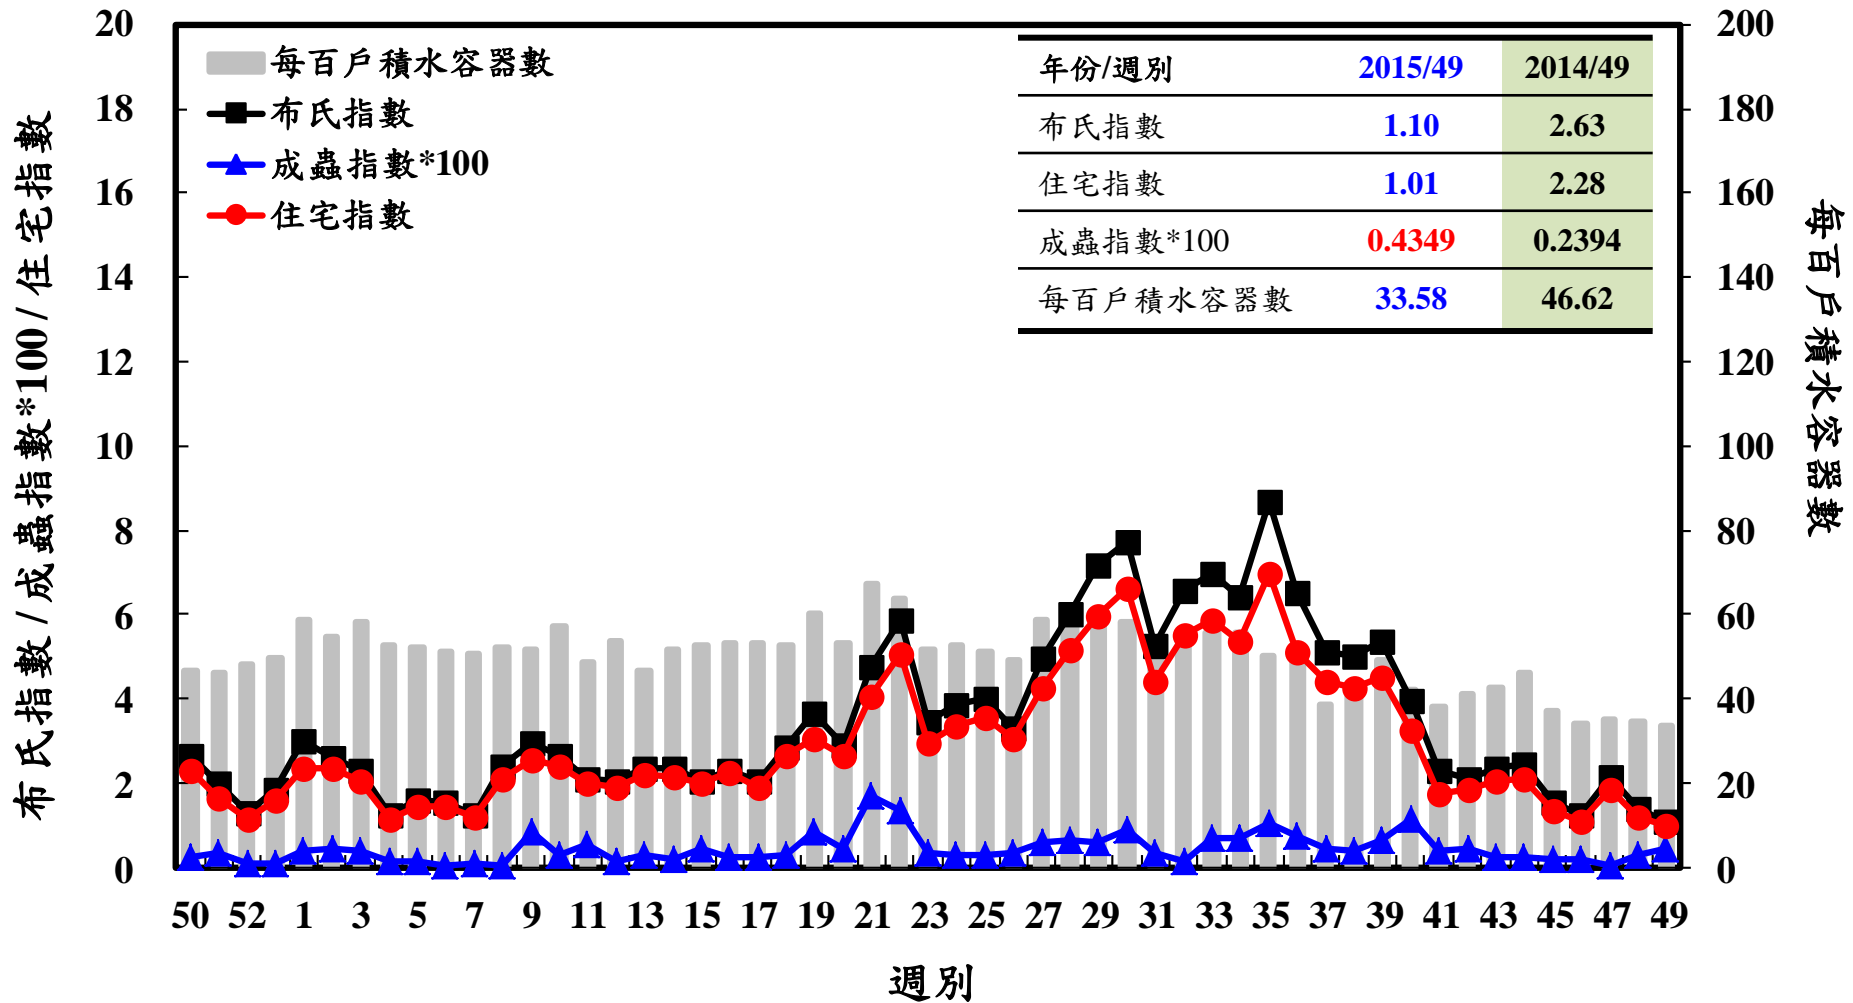

# 登革熱病媒蚊監測系統-台南市

# 登革熱病媒蚊監測系統-高雄市