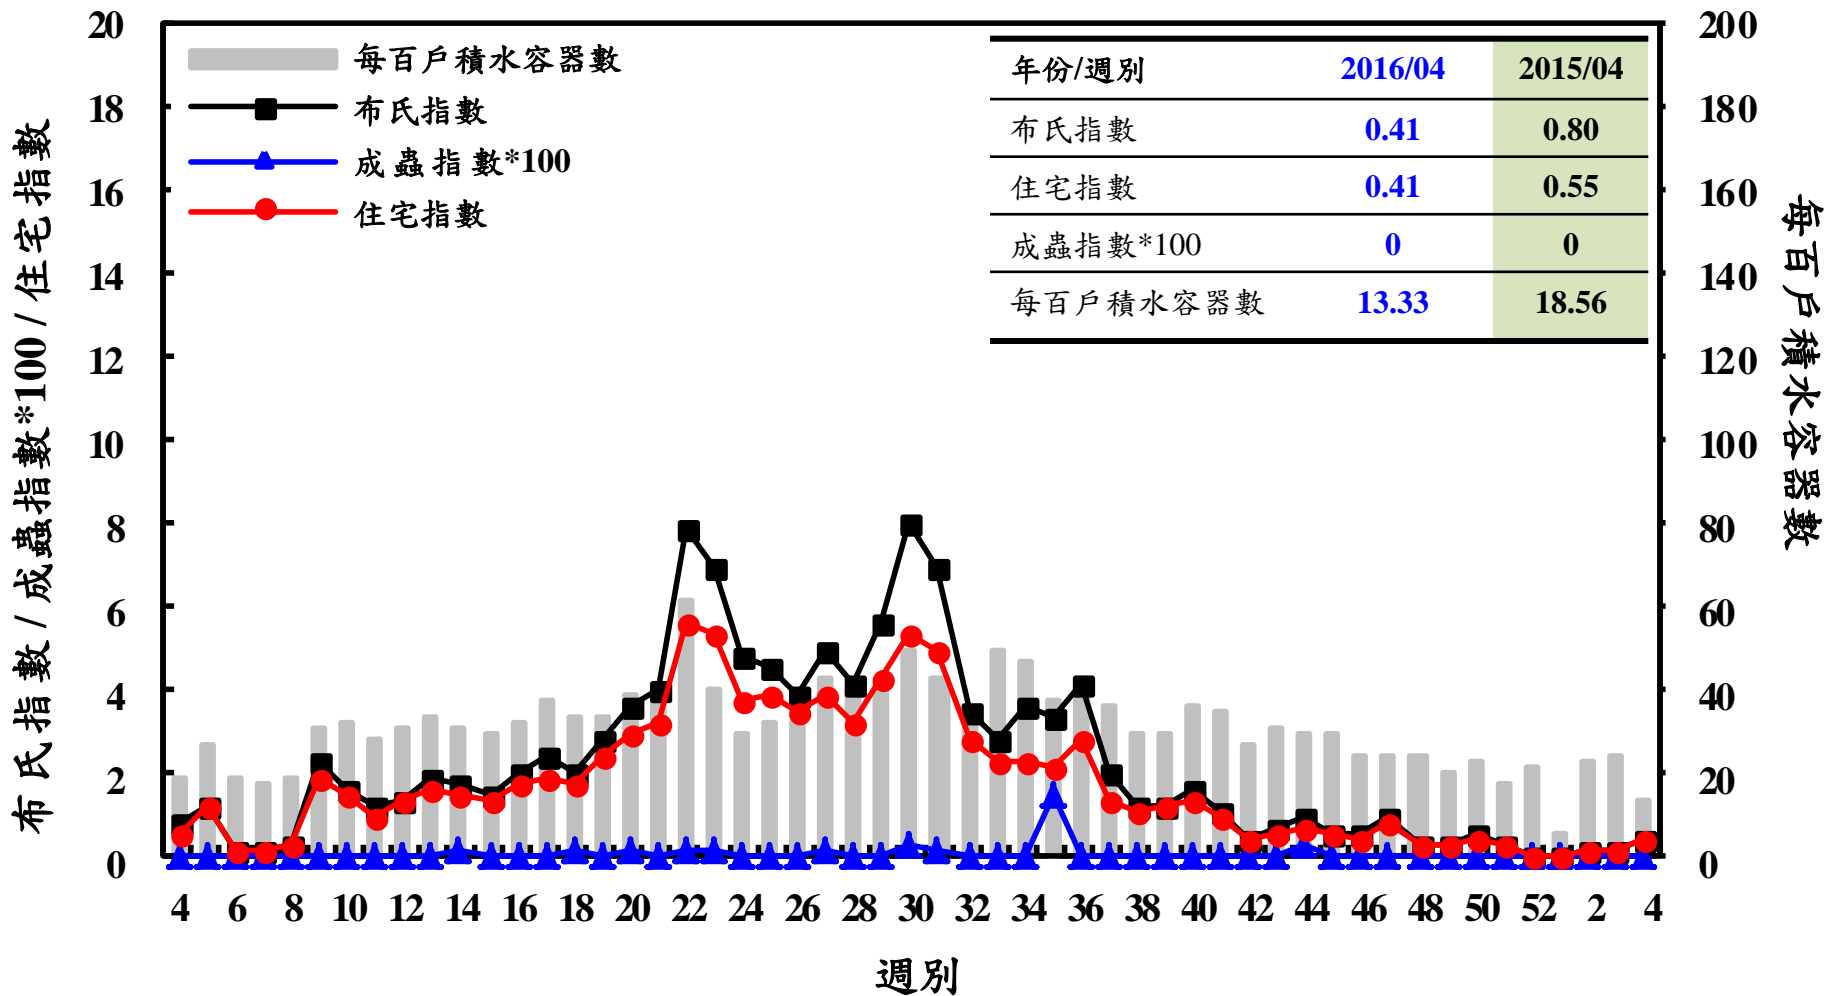

# 登革熱病媒蚊監測系統-台南市

# 登革熱病媒蚊監測系統-高雄市

# 登革熱病媒蚊監測系統-屏東縣