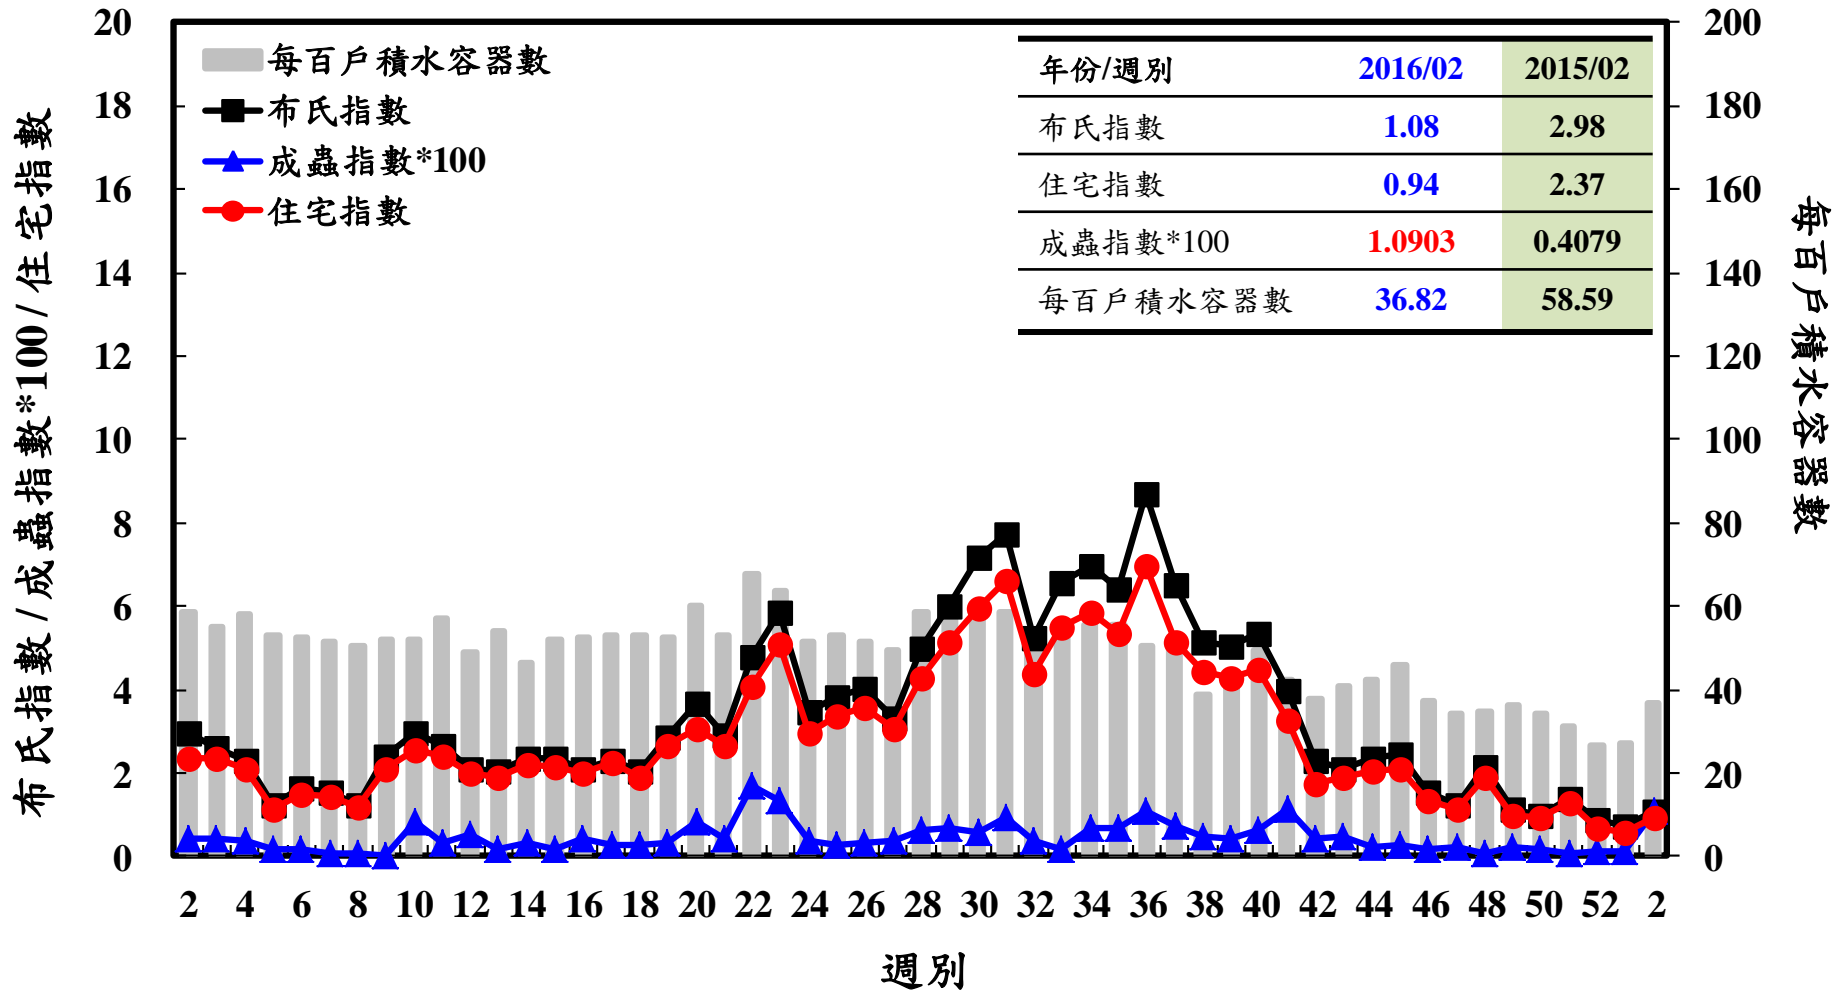

登革熱病媒蚊監測系統-台南市

登革熱病媒蚊監測系統-高雄市

登革熱病媒蚊監測系統-屏東縣