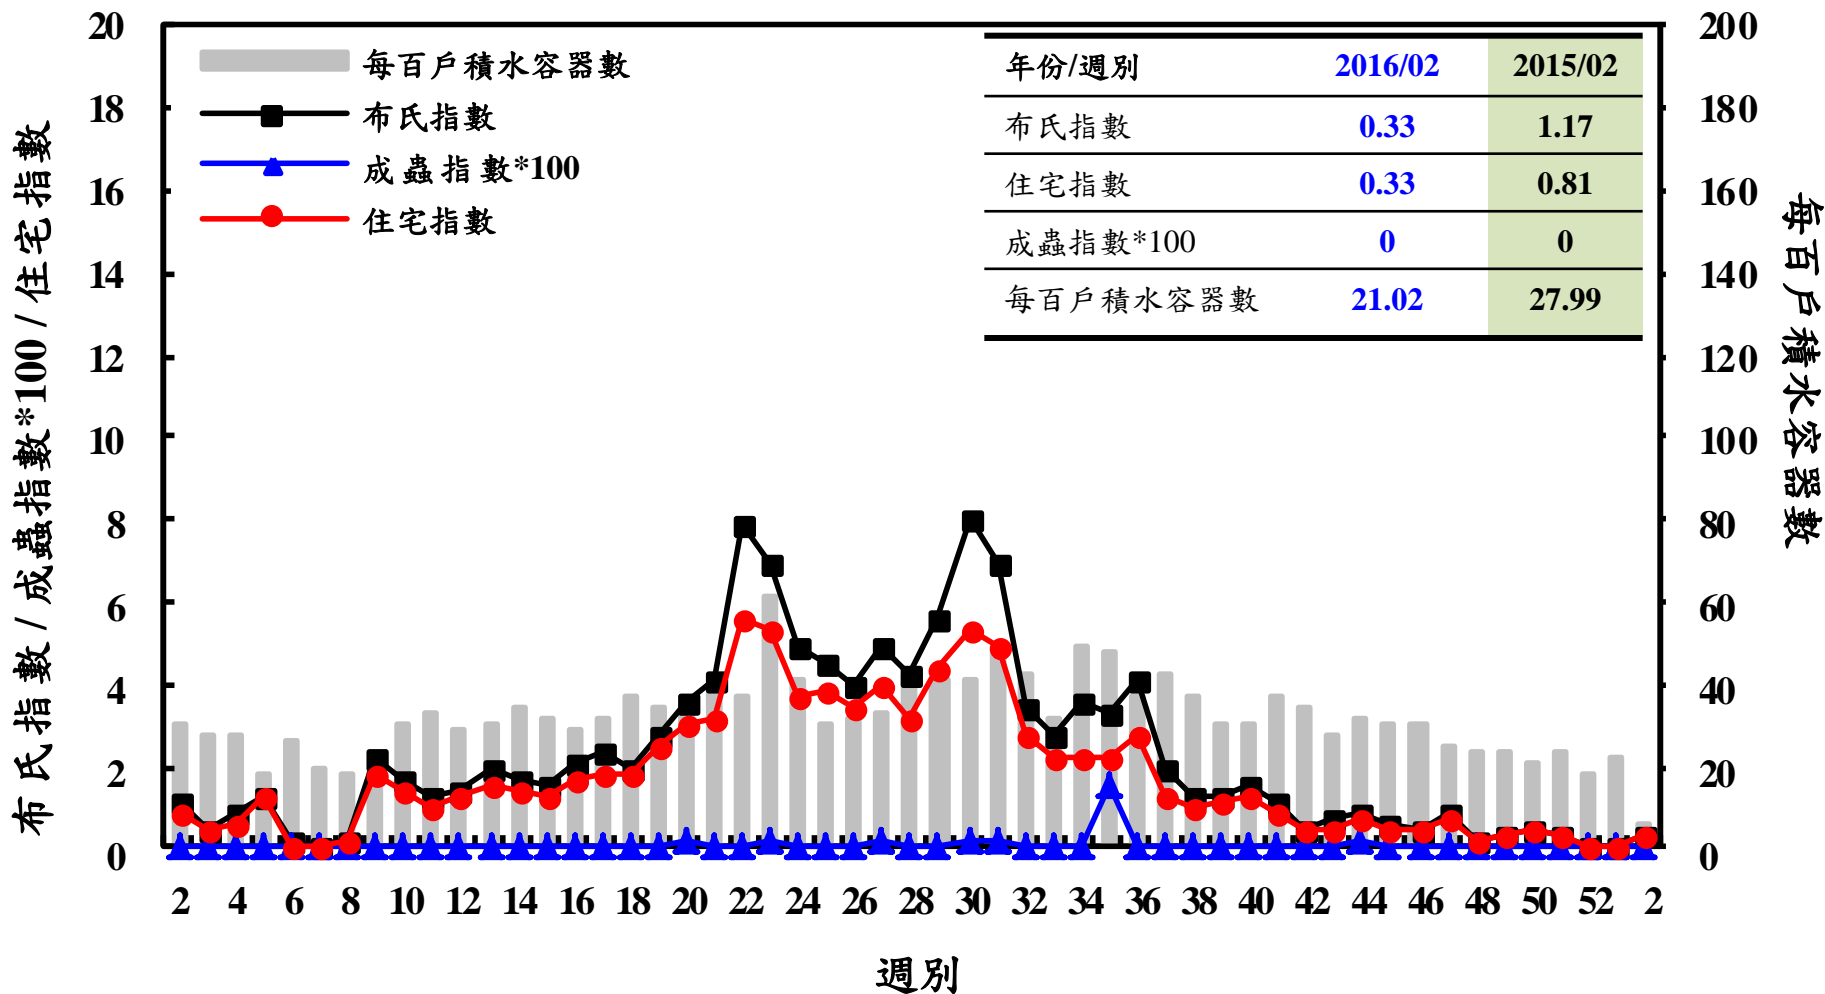

登革熱病媒蚊監測系統-台南市

登革熱病媒蚊監測系統-高雄市

登革熱病媒蚊監測系統-屏東縣