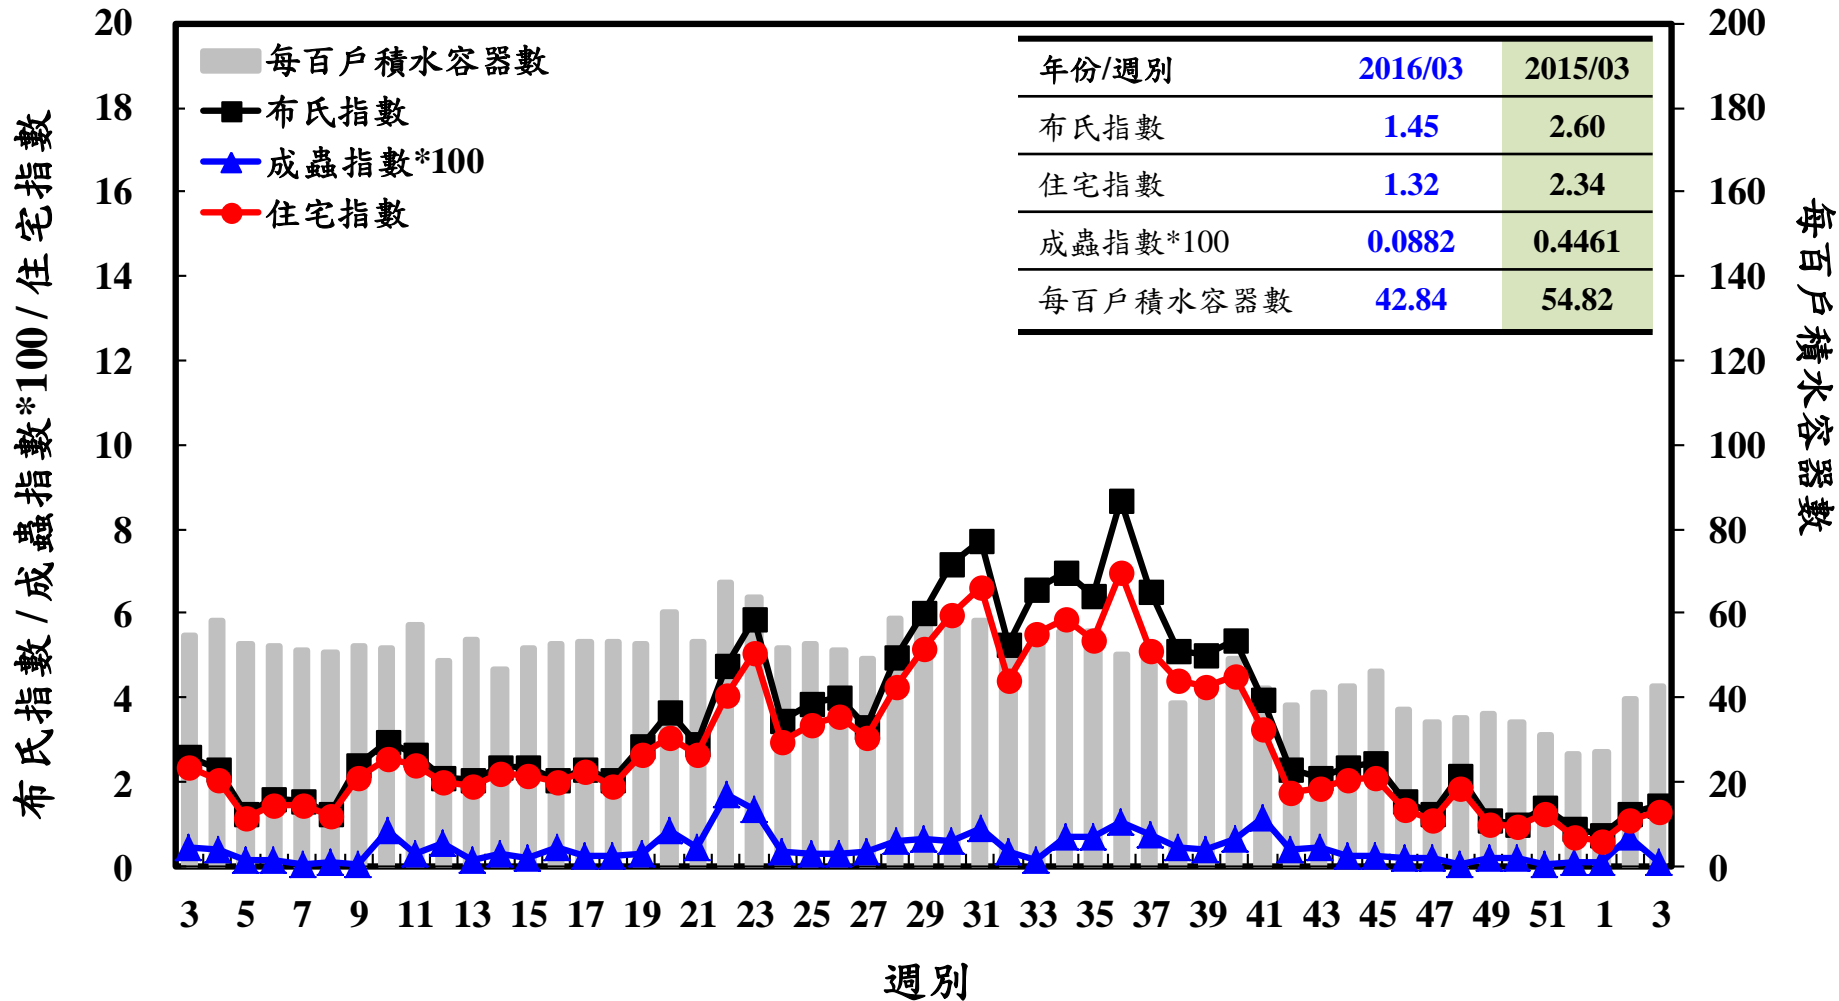

# 登革熱病媒蚊監測系統-台南市

# 登革熱病媒蚊監測系統-高雄市