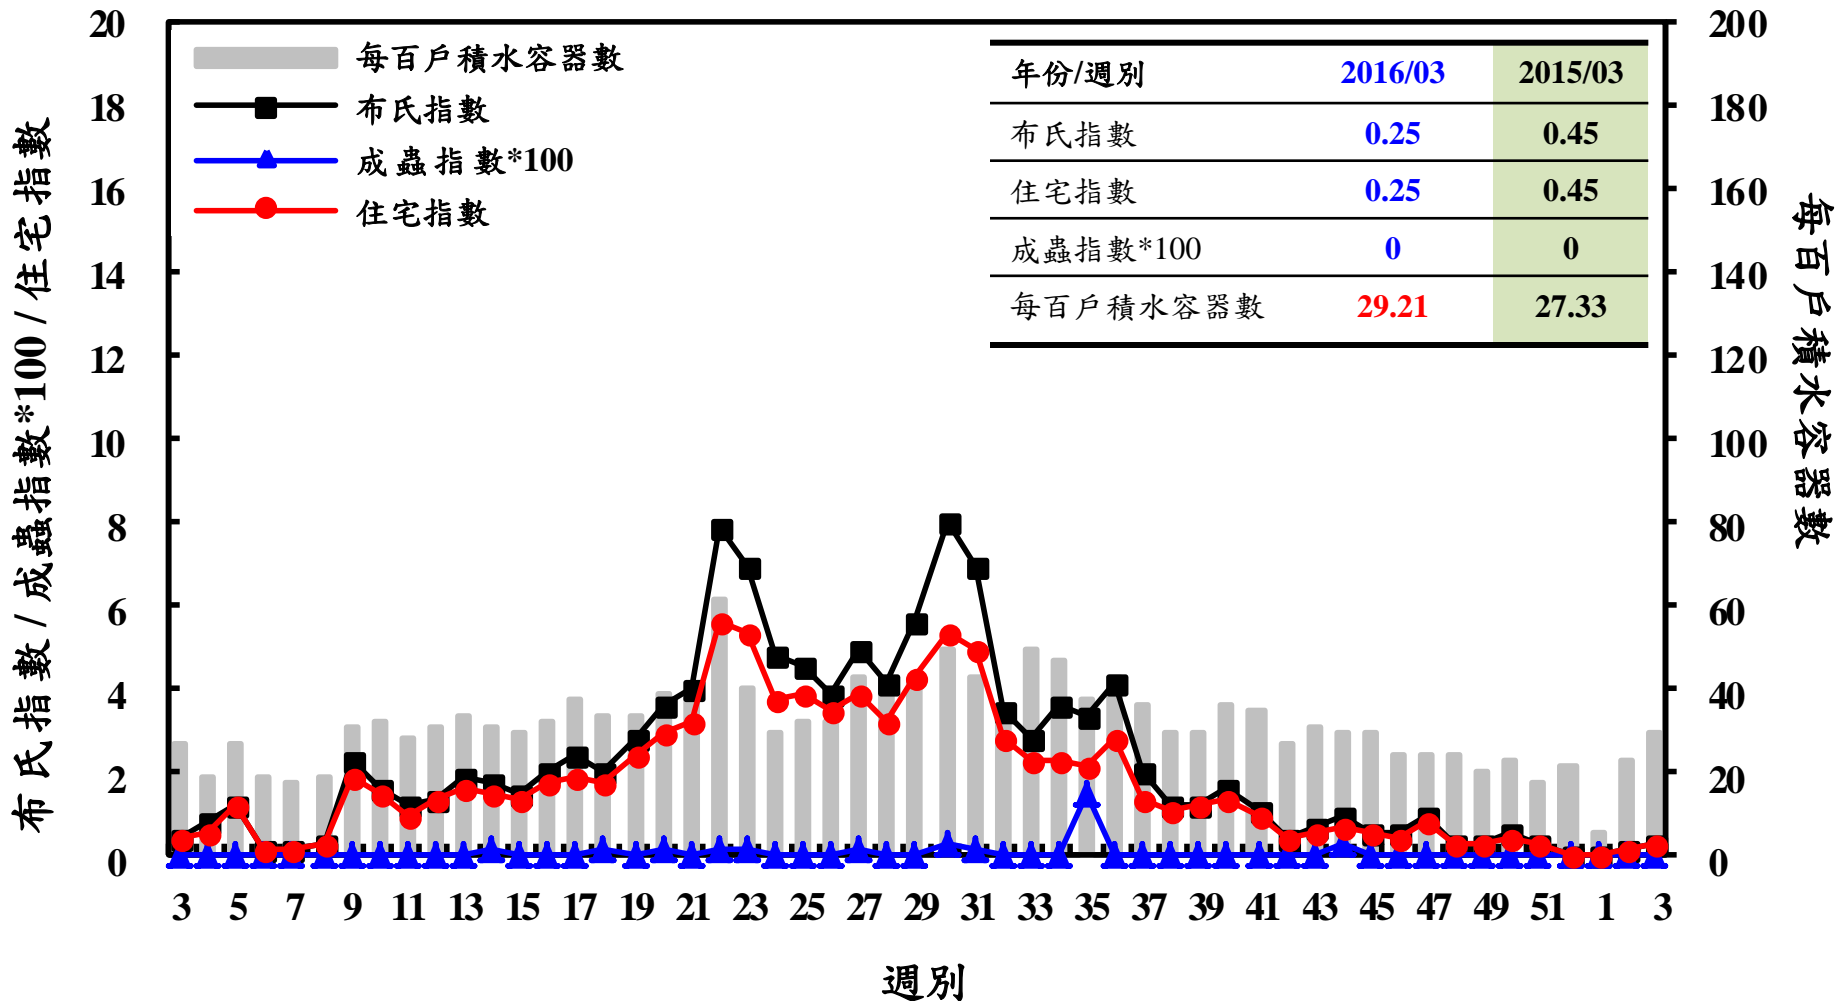

# 登革熱病媒蚊監測系統-台南市

# 登革熱病媒蚊監測系統-高雄市

# 登革熱病媒蚊監測系統-屏東縣