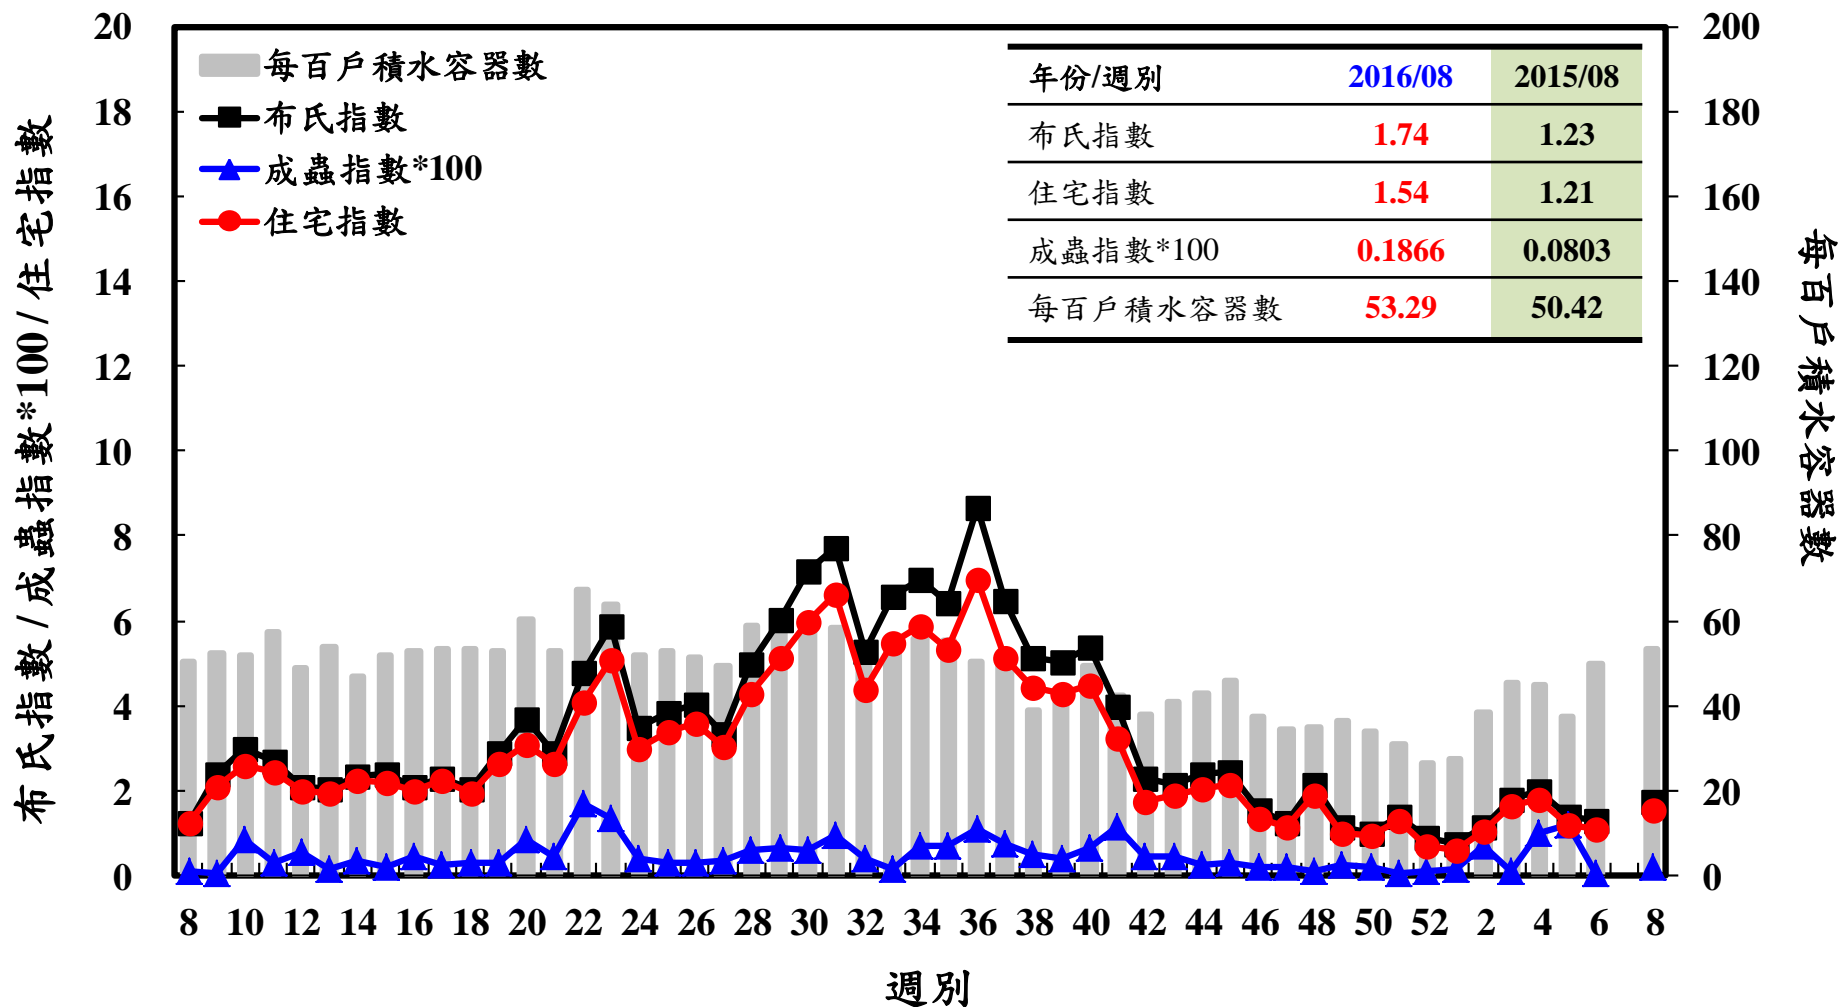

# 登革熱病媒蚊監測系統-台南市

# 登革熱病媒蚊監測系統-高雄市