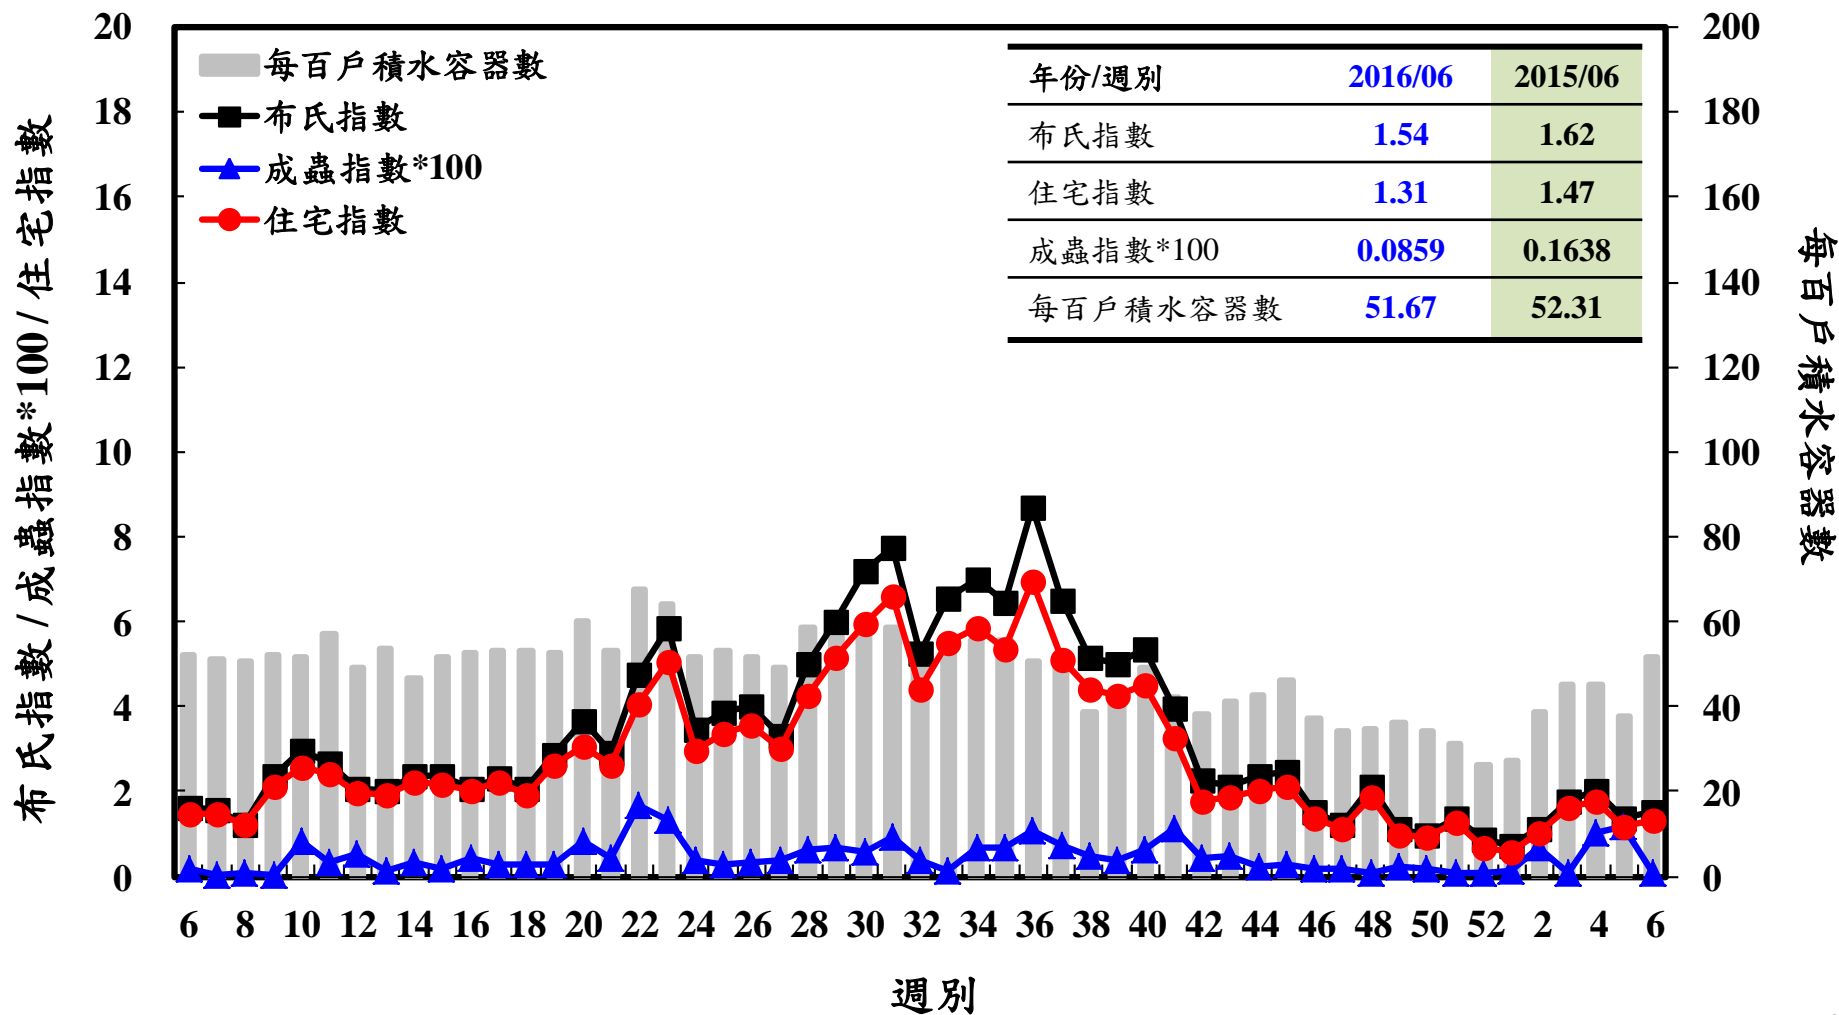

# 登革熱病媒蚊監測系統-台南市

# 登革熱病媒蚊監測系統-高雄市