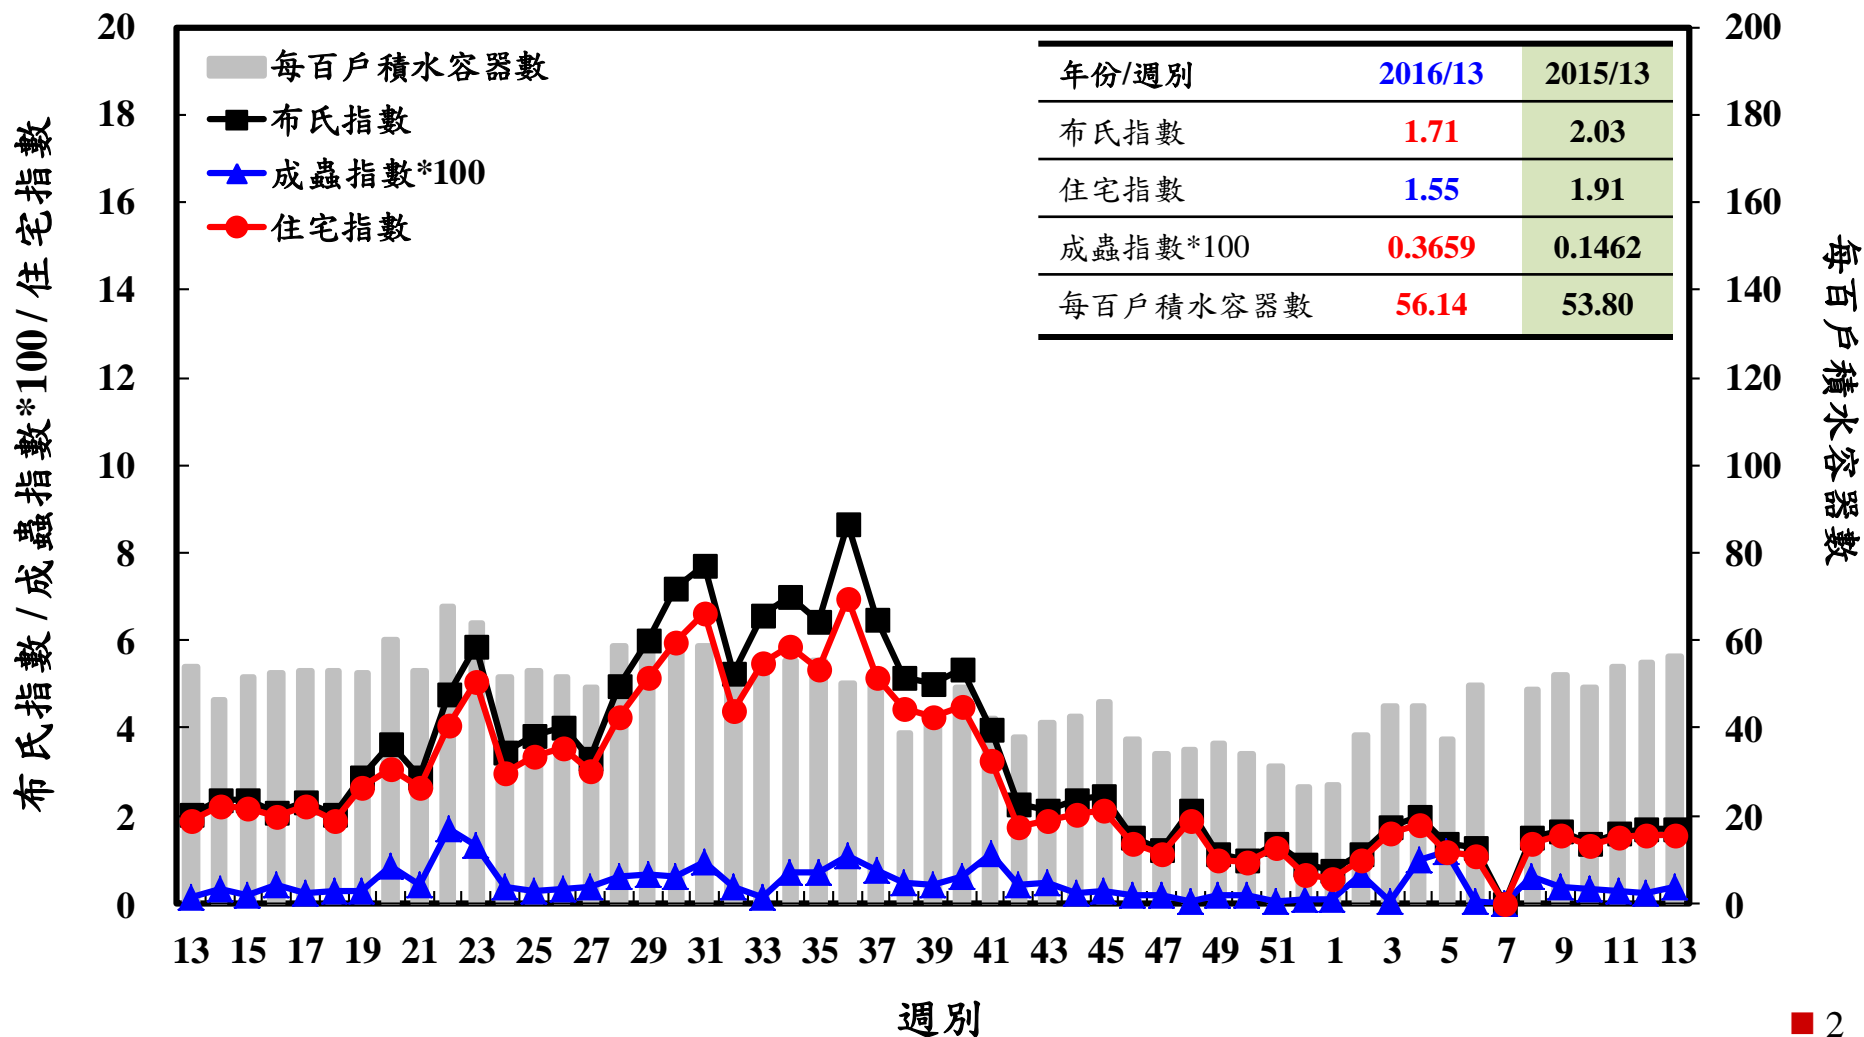

# 登革熱病媒蚊監測系統-台南市

# 登革熱病媒蚊監測系統-高雄市

# 登革熱病媒蚊監測系統-屏東縣